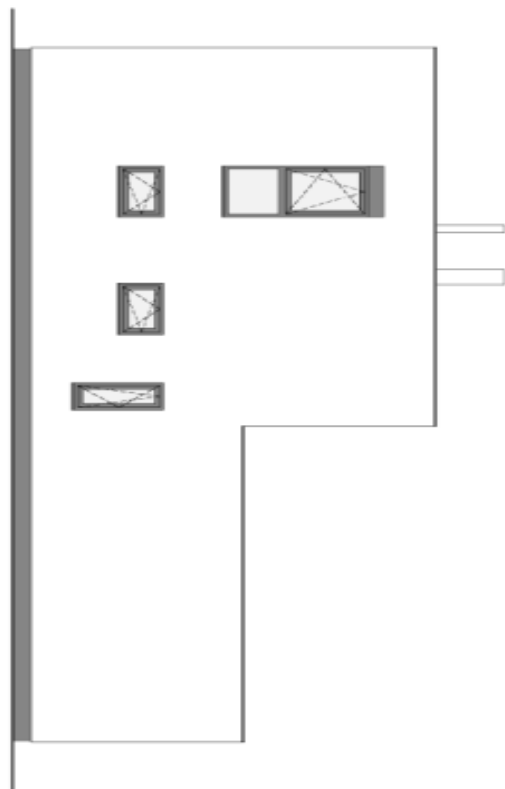

Interiér 175 m², zastavěná plocha 127 m², zahrada 421 m², pozemek 548 m².

Rodinný dům 4+kk

172 m², Praha 9, Horní Počernice

Prodáno

Rodinný dům 4+kk

172 m², Praha 9, Horní Počernice

Prodáno

Rodinný dům 4+kk

172 m², Praha 9, Horní Počernice

Prodáno

POHLED ZÁPADNÍ

POHLED VÝCHODNÍ

POHLED SEVERNÍ

0 1 2 3 4 5

POHLED JIŽNÍ