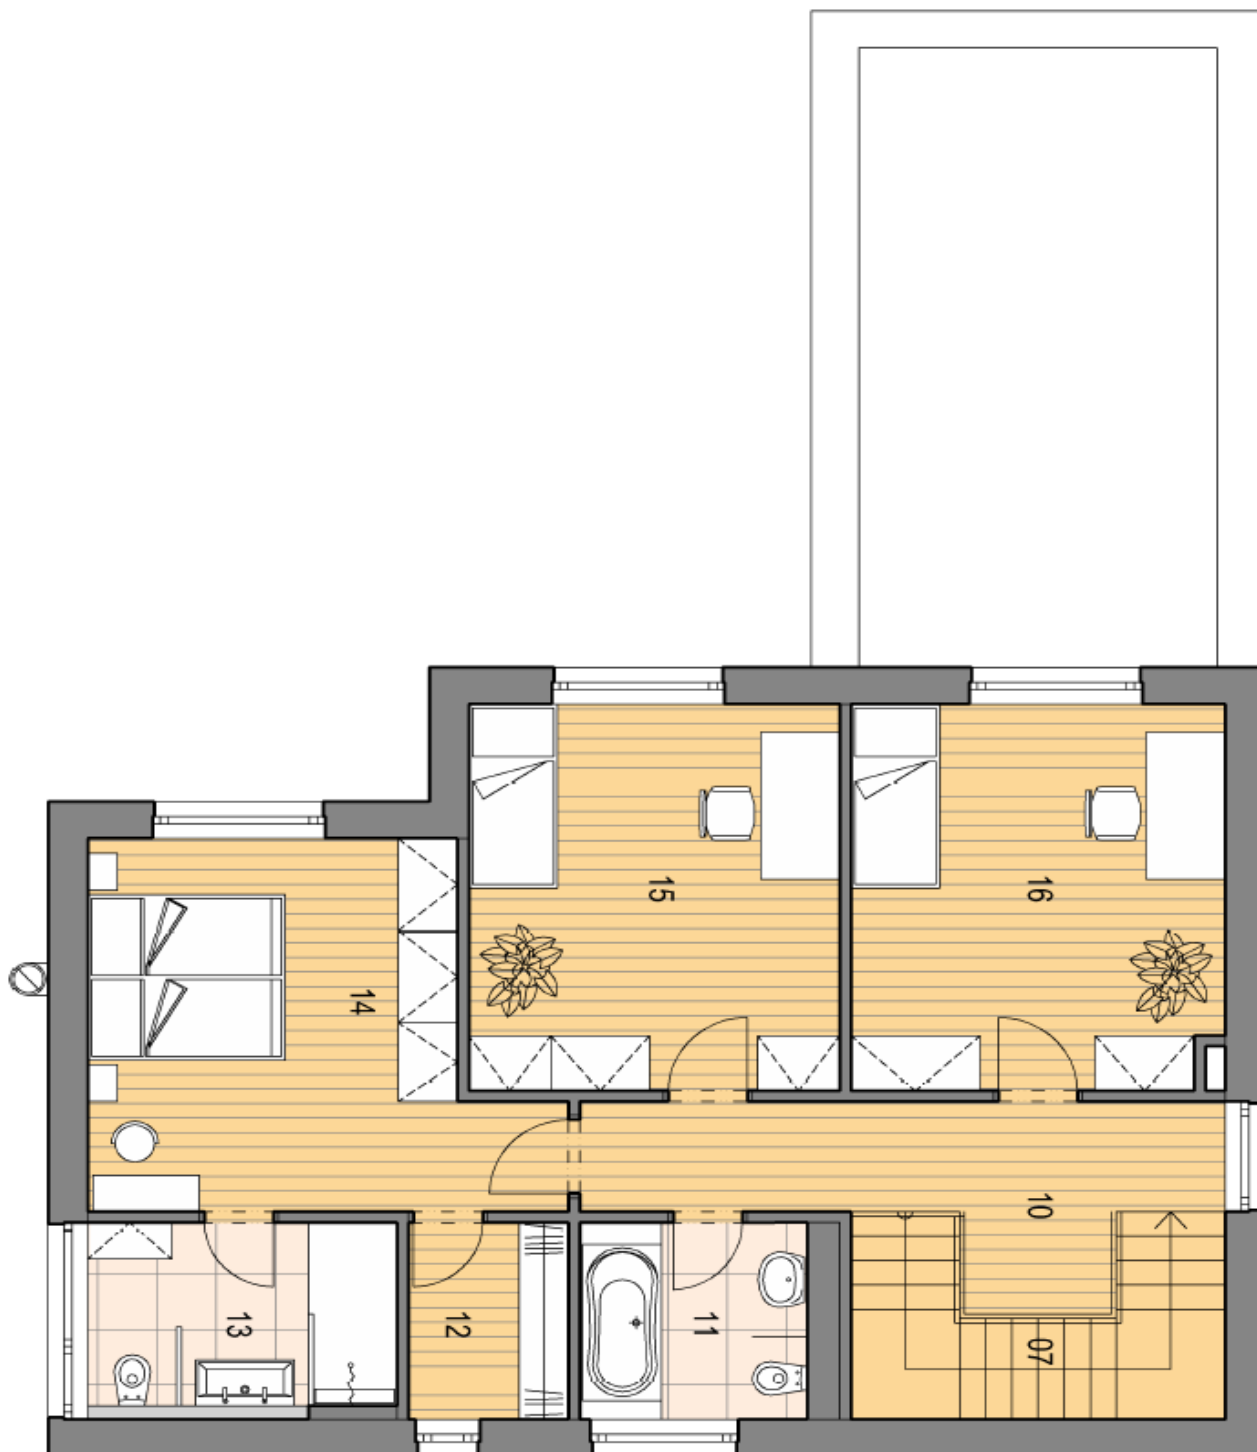

Dispozice přízemí bude nabízet obývací pokoj s přípravou pro kuchyň, jídelním prostorem a vstupem na terasu, spíž, šatnu, samostatnou toaletu, technickou místnost a chodbu se vstupem do garáže. Patro se bude skládat z hlavní ložnice s privátní šatnou a en-suite koupelnou se sprchou a toaletou, 2 dětské ložnice, sdílenou koupelnu s vanou a toaletou a chodbu. Dům bude kompletně dokončen s výjimkou kuchyně, vestavěných skříní a osvětlovacích těles, které nejsou součástí dodávky. Standardy budou zahrnovat dřevěné či laminátové podlahy dle volby klienta, rektifikovanou velkoformátovou dlažbu a obklady Finezza, **velkoformátová hliníková okna** s izolačním trojsklem, dýhované interiérové dveře, sanitu a baterie Laufen, Villeroy&Boch, Grohe či Kaldewei, dálkově ovládaná sekční garážová vrata, zásuvky a vypínače Schneider, EZS Jablotron, videotelefon, **tepelné čerpadlo IVT v energetické třídě A++**. Součástí ceny není dodávka bazénu.

Interiér 175 m², zastavěná plocha 127 m², zahrada 421 m², pozemek 548 m².

Rodinný dům 4+kk

172 m², Praha 9, Horní Počernice

Prodáno

Rodinný dům 4+kk

172 m², Praha 9, Horní Počernice

Prodáno

Rodinný dům 4+kk

172 m², Praha 9, Horní Počernice

Prodáno

POHLED ZÁPADNÍ

POHLED VÝCHODNÍ

POHLED SEVERNÍ

0 1 2 3 4 5

POHLED JIŽNÍ