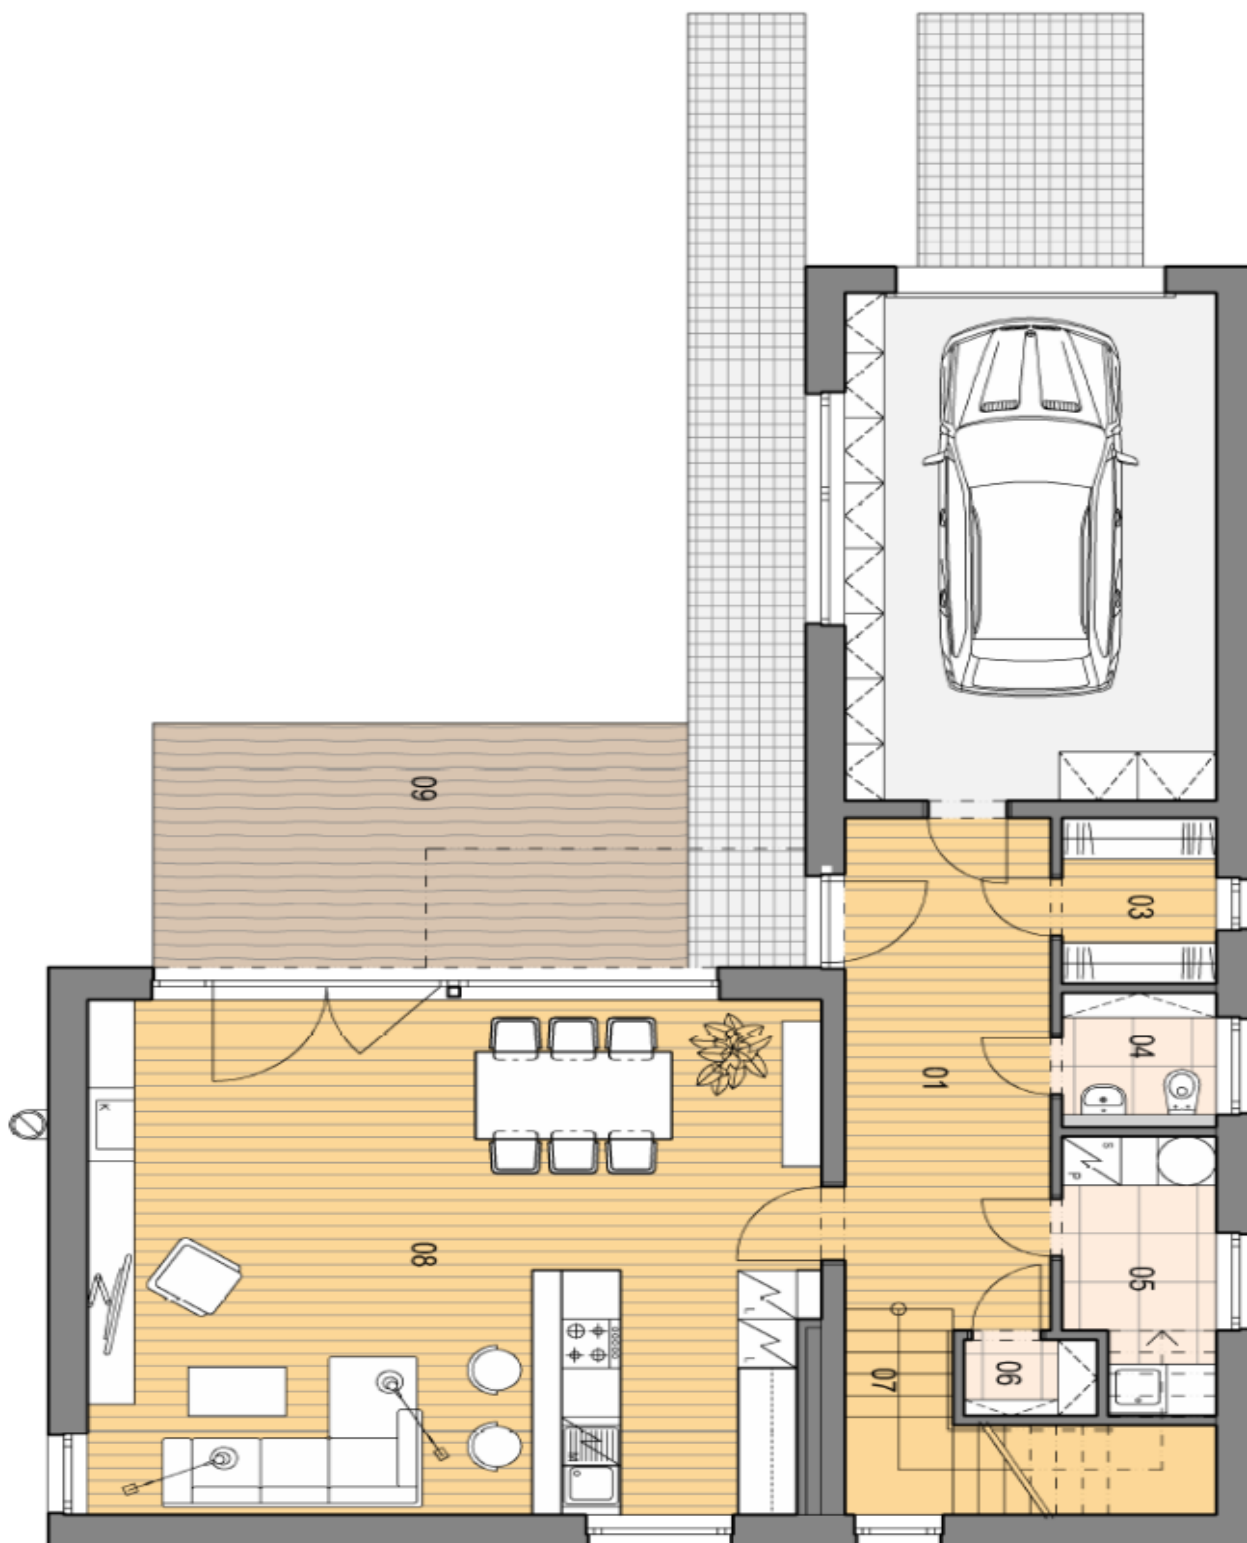

Dispozice přízemí bude nabízet obývací pokoj s přípravou pro kuchyň, jídelním prostorem a vstupem na terasu, spíž, šatnu, samostatnou toaletu, technickou místnost a chodbu se vstupem do garáže. Patro se bude skládat z hlavní ložnice s privátní šatnou a en-suite koupelnou se sprchou a toaletou, 2 dětské ložnice, sdílenou koupelnu s vanou a toaletou a chodbu. Dům bude kompletně dokončen s výjimkou kuchyně, vestavěných skříní a osvětlovacích těles, které nejsou součástí dodávky. Standardy budou zahrnovat dřevěné či laminátové podlahy dle volby klienta, rektifikovanou velkoformátovou dlažbu a obklady Finezza, **velkoformátová hliníková okna** s izolačním trojsklem, dýhované interiérové dveře, sanitu a baterie Laufen, Villeroy&Boch, Grohe či Kaldewei, dálkově ovládaná sekční garážová vrata, zásuvky a vypínače Schneider, EZS Jablotron, videotelefon, **tepelné čerpadlo IVT v energetické třídě A++**. Součástí ceny není dodávka bazénu.

Interiér 175 m², zastavěná plocha 127 m², zahrada 421 m², pozemek 548 m².

Rodinný dům 4+kk

172 m², Praha 9, Horní Počernice

Prodáno

Rodinný dům 4+kk

172 m², Praha 9, Horní Počernice

Prodáno

Rodinný dům 4+kk

172 m², Praha 9, Horní Počernice

Prodáno

POHLED ZÁPADNÍ

POHLED VÝCHODNÍ

POHLED SEVERNÍ

0 1 2 3 4 5

POHLED JIŽNÍ