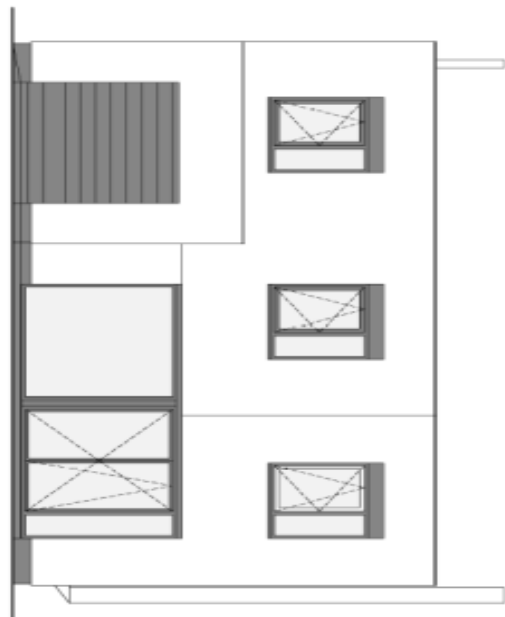

Rodinný dům 4+kk

172 m², Praha 9, Horní Počernice

Prodáno

POHLED ZÁPADNÍ