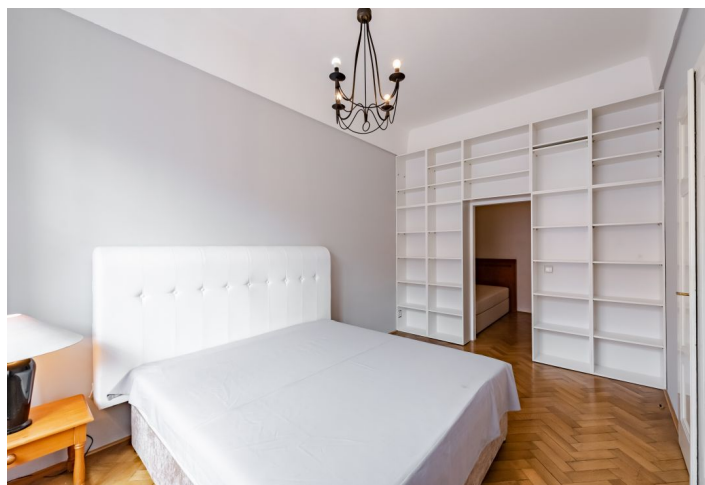

Byt 2+1

92 m², Praha 1, Josefov, Elišky Krásnohorské

Pronajato