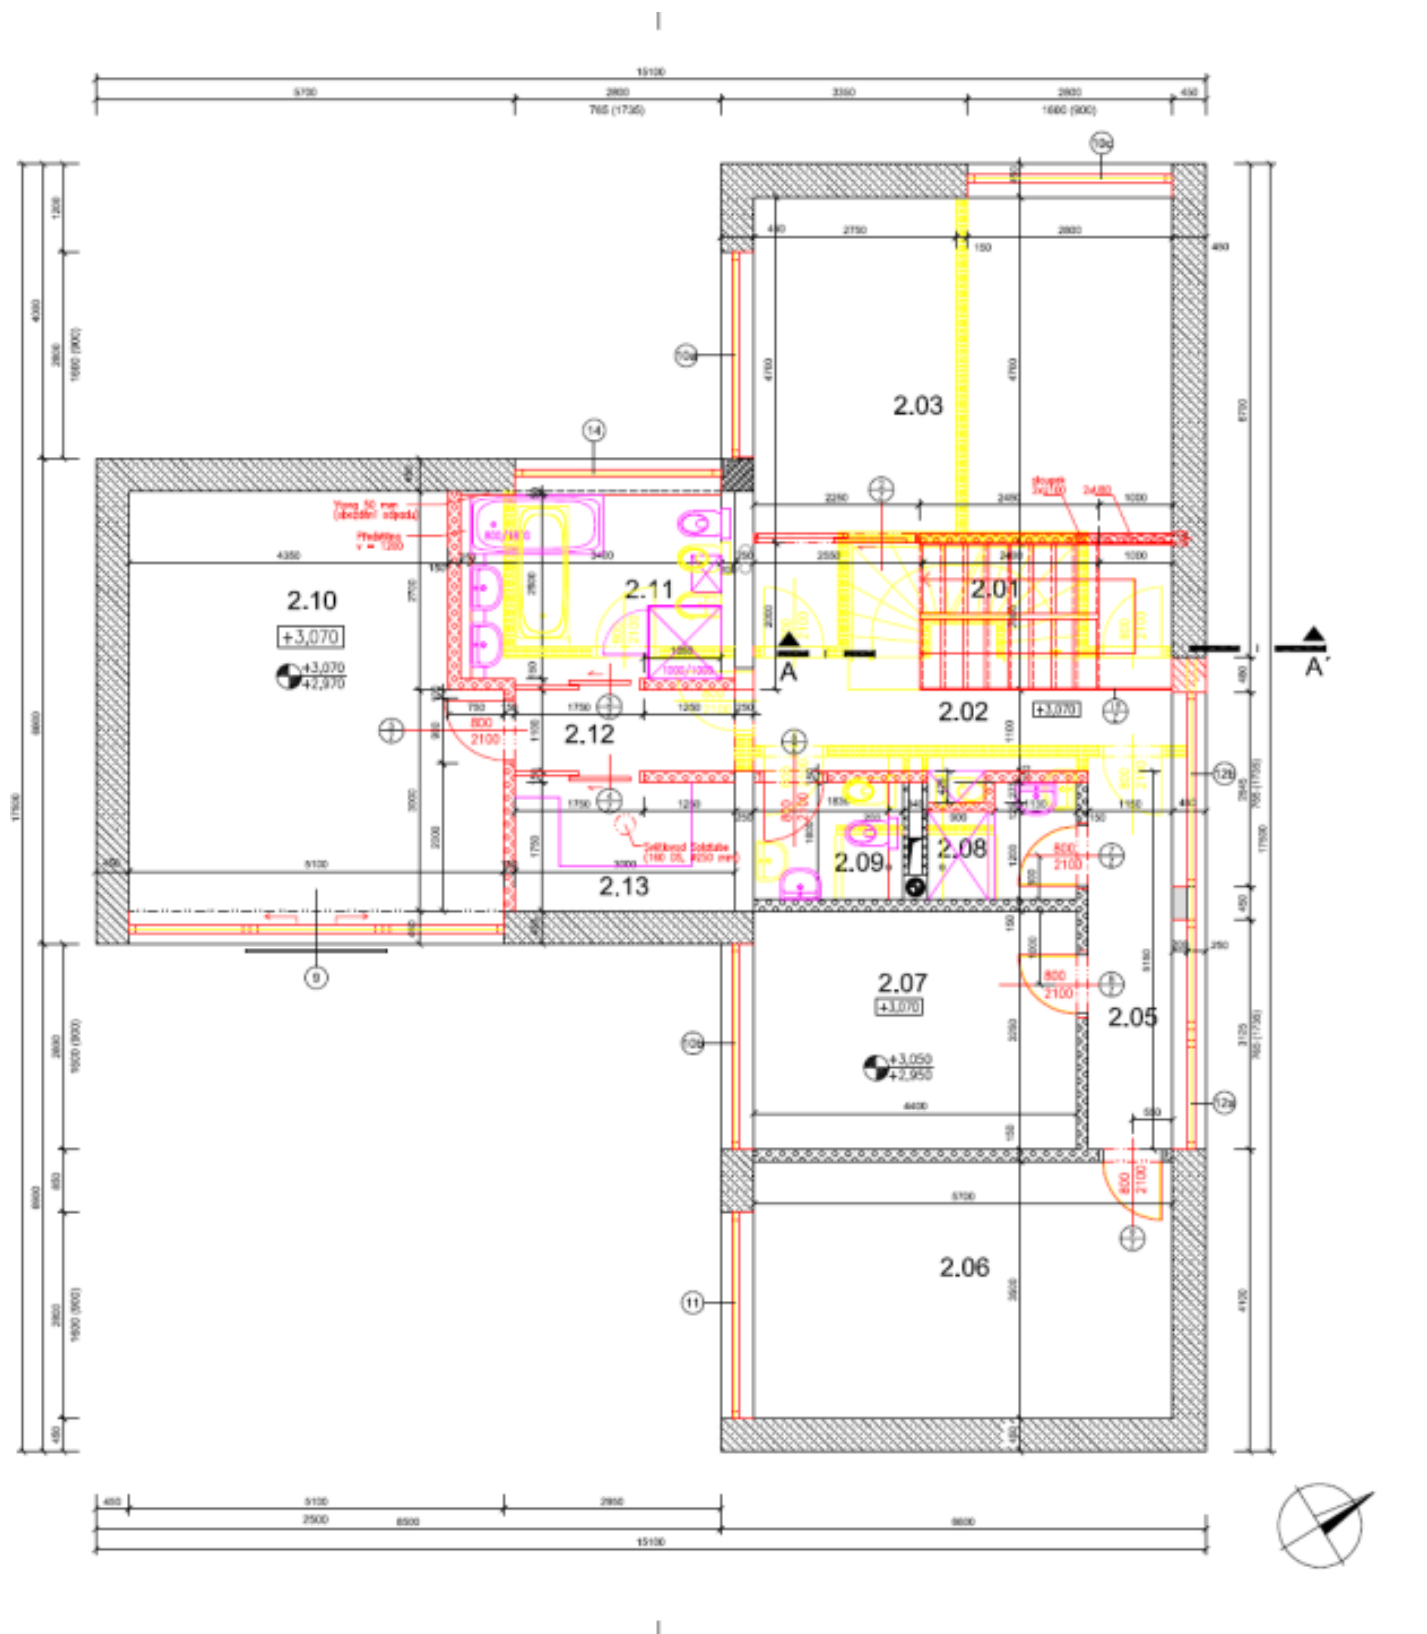

Moderní, nízkoenergetická vila s nádherným výhledem na město, 2 terasami a venkovním bazénem, situovaná v prestižní vilové čtvrti Hanspaulka, pouhých 10 minut chůze od krásné přírody Šáreckého údolí.

Vila se skládá z celkem 4 podlaží, včetně částečně zapuštěného obytného suterénu. Ten je tvořen pokojem pro hosty, koupelnou s toaletou, technickou místností / prádelnou, herní místností / skladem. V přízemí je umístěn obývací pokoj se vstupem na prostornou terasu, samostatná kuchyně s jídelnou, toaleta pro hosty a garáž pro 2 vozy. První patro zahrnuje 2 dětské pokoje, sdílenou koupelnu se sprchou, samostatnou toaletu, hlavní ložnici s en-suite koupelnou (vana, sprcha, toaleta) a šatnou a pracovnu. Poslední, druhé patro se skládá z ložnice, obytné galerie a terasy.

Užitná plocha 450 m², zastavěná plocha 170 m², zahrada 577 m², pozemek 747 m².

Rodinný dům 7+1

450 m², Praha 6, Dejvice

Cena na vyžádání

Rodinný dům 7+1

450 m², Praha 6, Dejvice

Cena na vyžádání

Rodinný dům 7+1

450 m², Praha 6, Dejvice

Cena na vyžádání

Rodinný dům 7+1

450 m², Praha 6, Dejvice

Cena na vyžádání