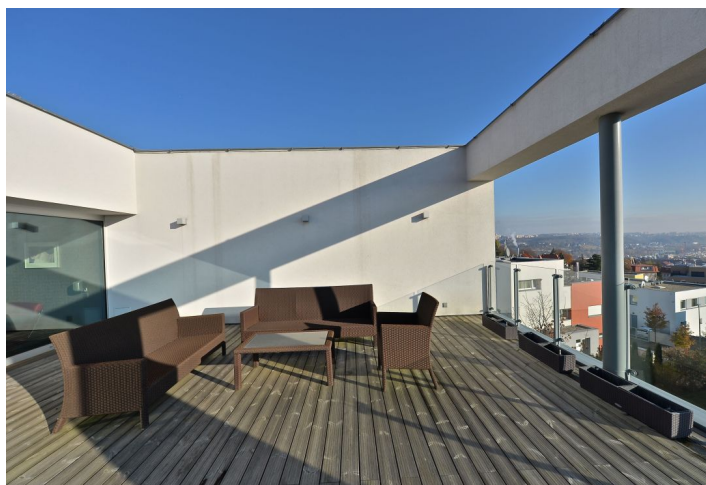

Rodinný dům 7+1

450 m², Praha 6, Dejvice

Cena na vyžádání