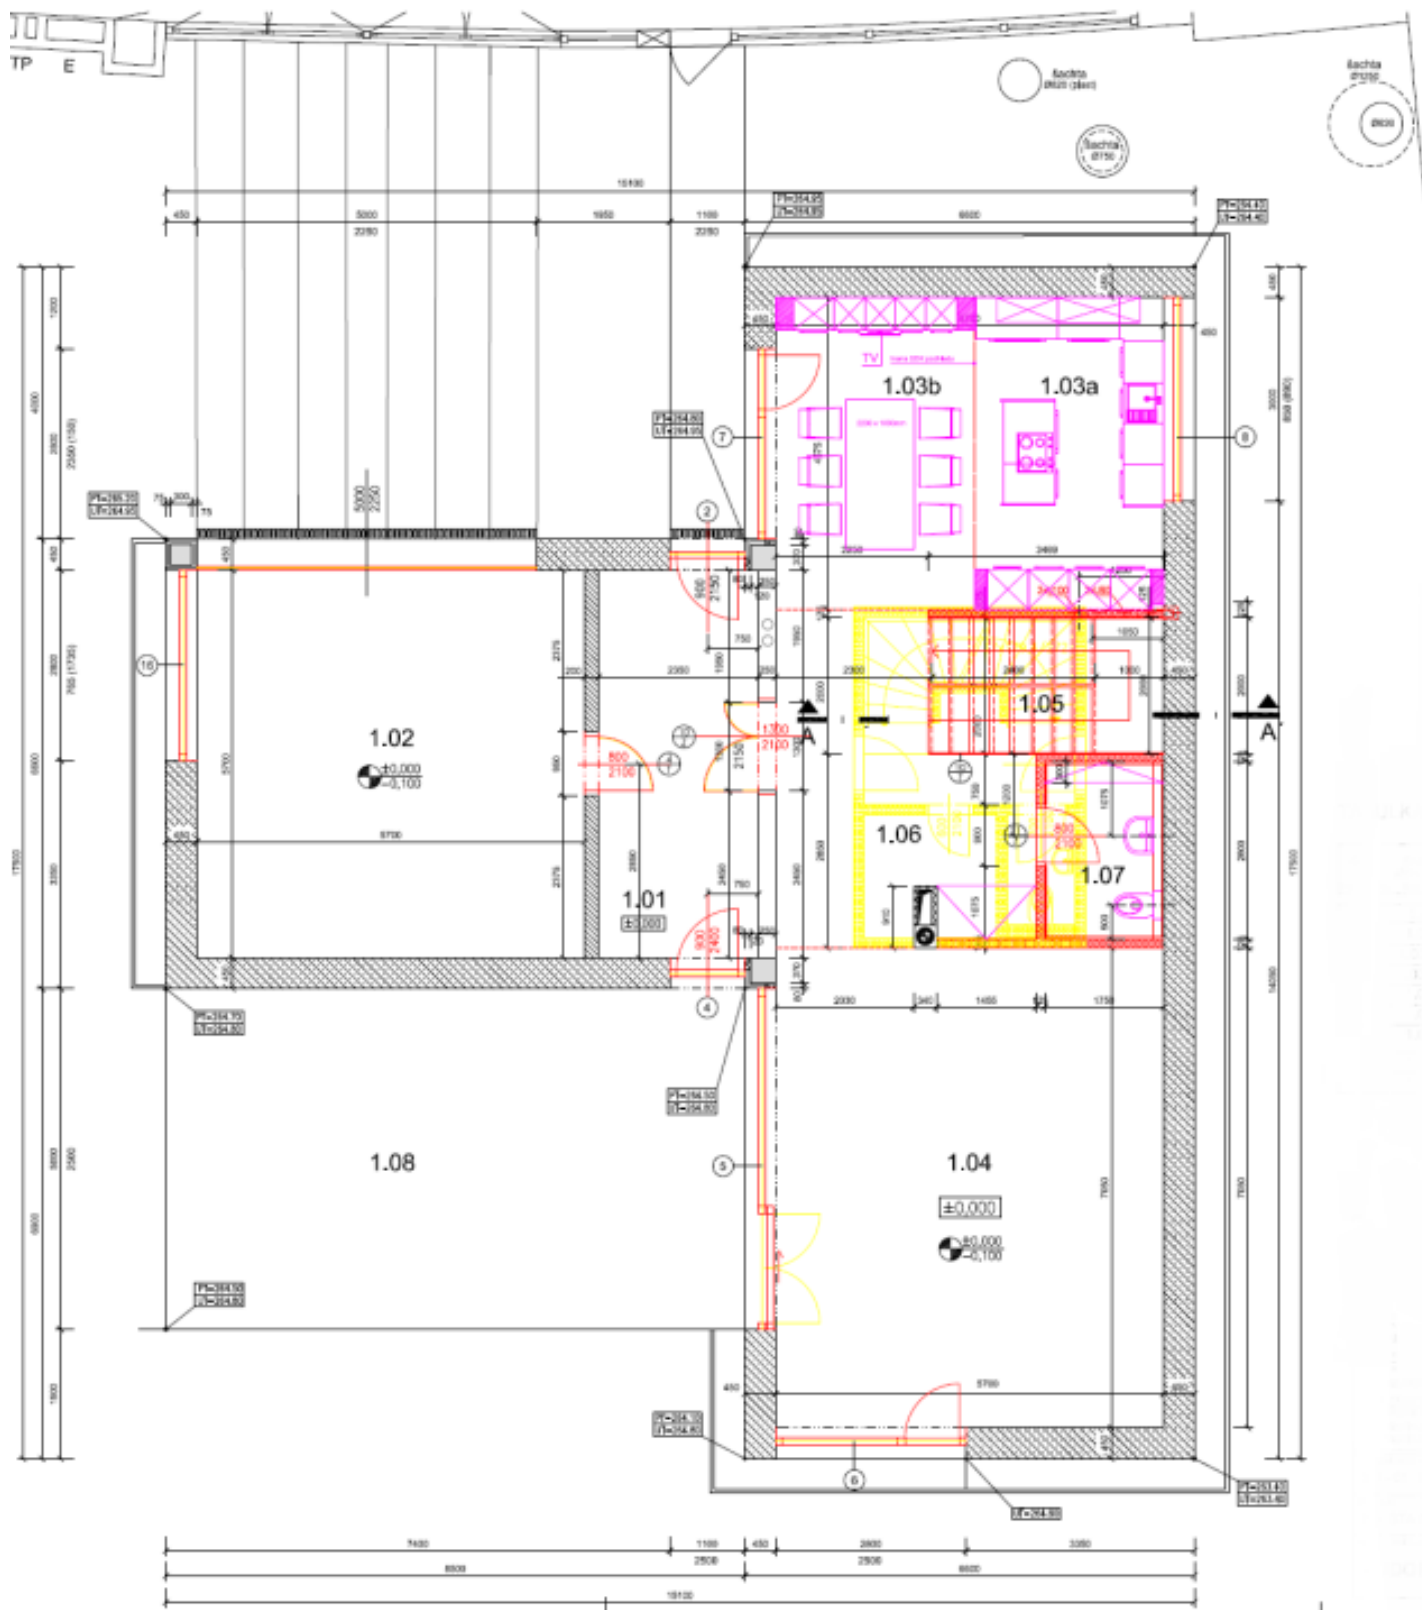

Moderní, nízkoenergetická vila s nádherným výhledem na město, 2 terasami a venkovním bazénem, situovaná v prestižní vilové čtvrti Hanspaulka, pouhých 10 minut chůze od krásné přírody Šáreckého údolí.

Vila se skládá z celkem 4 podlaží, včetně částečně zapuštěného obytného suterénu. Ten je tvořen pokojem pro hosty, koupelnou s toaletou, technickou místností / prádelnou, herní místností / skladem. V přízemí je umístěn obývací pokoj se vstupem na prostornou terasu, samostatná kuchyně s jídelnou, toaleta pro hosty a garáž pro 2 vozy. První patro zahrnuje 2 dětské pokoje, sdílenou koupelnu se sprchou, samostatnou toaletu, hlavní ložnici s en-suite koupelnou (vana, sprcha, toaleta) a šatnou a pracovnu. Poslední, druhé patro se skládá z ložnice, obytné galerie a terasy.

Užitná plocha 450 m², zastavěná plocha 170 m², zahrada 577 m², pozemek 747 m².

Rodinný dům 7+1

450 m², Praha 6, Dejvice

Cena na vyžádání

Rodinný dům 7+1

450 m², Praha 6, Dejvice

Cena na vyžádání

Rodinný dům 7+1

450 m², Praha 6, Dejvice

Cena na vyžádání

Rodinný dům 7+1

450 m², Praha 6, Dejvice

Cena na vyžádání