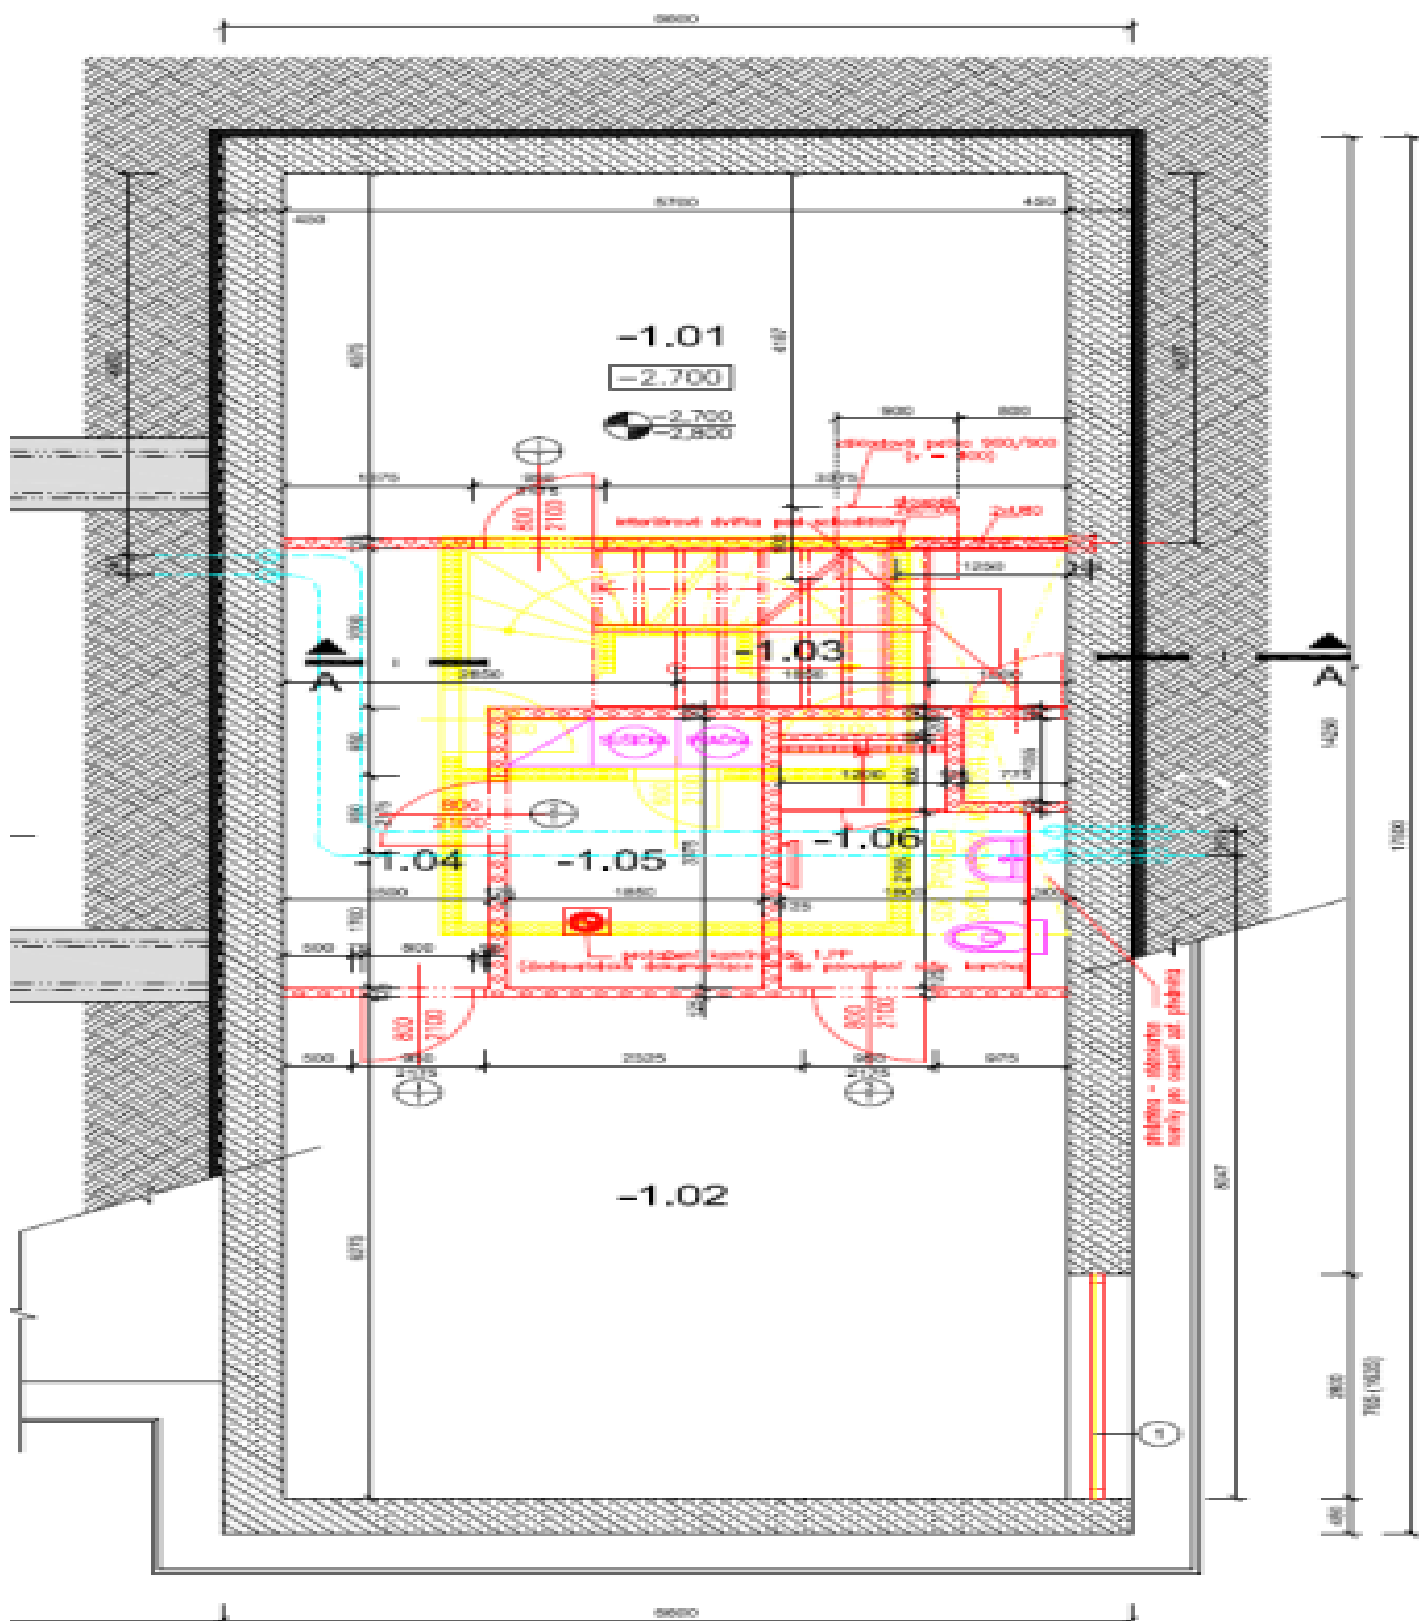

Moderní, nízkoenergetická vila s nádherným výhledem na město, 2 terasami a venkovním bazénem, situovaná v prestižní vilové čtvrti Hanspaulka, pouhých 10 minut chůze od krásné přírody Šáreckého údolí.

Vila se skládá z celkem 4 podlaží, včetně částečně zapuštěného obytného suterénu. Ten je tvořen pokojem pro hosty, koupelnou s toaletou, technickou místností / prádelnou, herní místností / skladem. V přízemí je umístěn obývací pokoj se vstupem na prostornou terasu, samostatná kuchyně s jídelnou, toaleta pro hosty a garáž pro 2 vozy. První patro zahrnuje 2 dětské pokoje, sdílenou koupelnu se sprchou, samostatnou toaletu, hlavní ložnici s en-suite koupelnou (vana, sprcha, toaleta) a šatnou a pracovnu. Poslední, druhé patro se skládá z ložnice, obytné galerie a terasy.

Užitná plocha 450 m², zastavěná plocha 170 m², zahrada 577 m², pozemek 747 m².

Rodinný dům 7+1

450 m², Praha 6, Dejvice

Cena na vyžádání

Rodinný dům 7+1

450 m², Praha 6, Dejvice

Cena na vyžádání

Rodinný dům 7+1

450 m², Praha 6, Dejvice

Cena na vyžádání

Rodinný dům 7+1

450 m², Praha 6, Dejvice

Cena na vyžádání