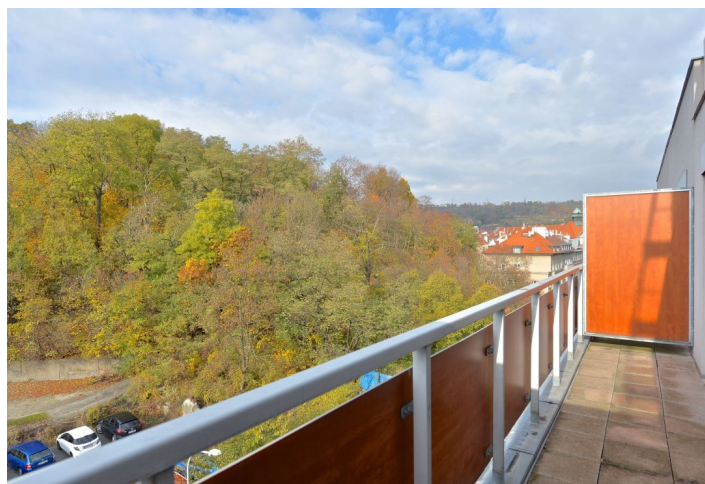

Byt 2+kk

Pronajato

60 m², Praha 5, Smíchov, Na Zatlance