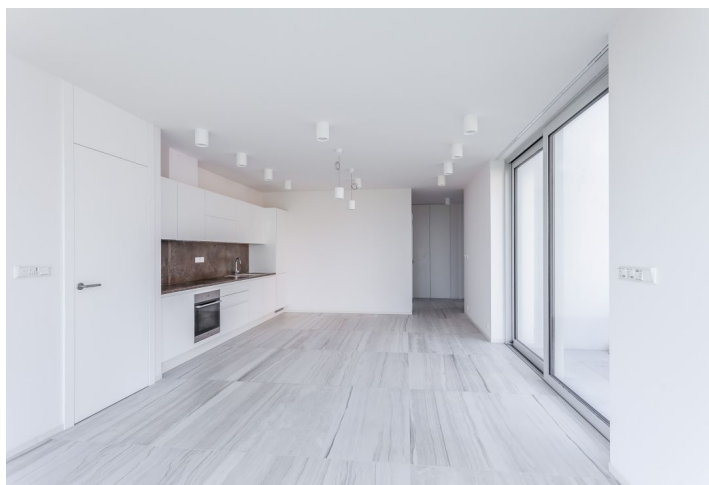

Byt 4+kk

110 m², Praha 4, Braník, Na Usedlosti

Pronajato