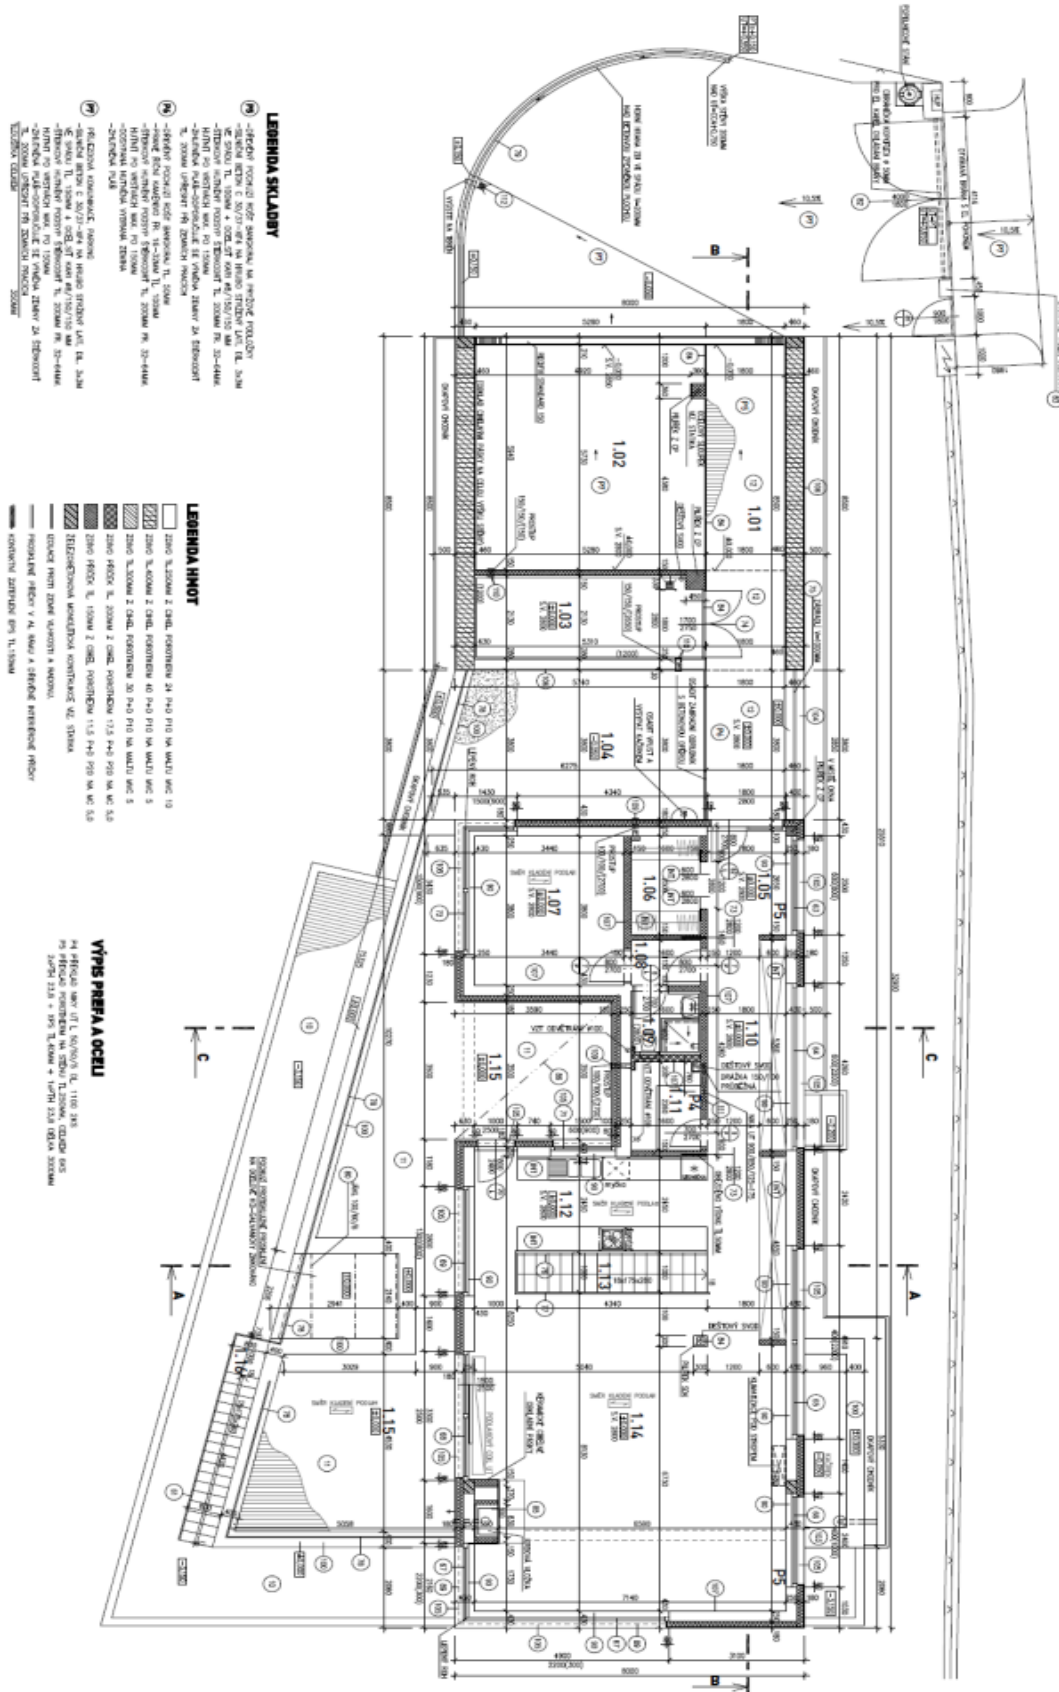

Rodinný dům 6+kk

450 m², Praha-západ, Černošice, Žatecká

Cena na vyžádání