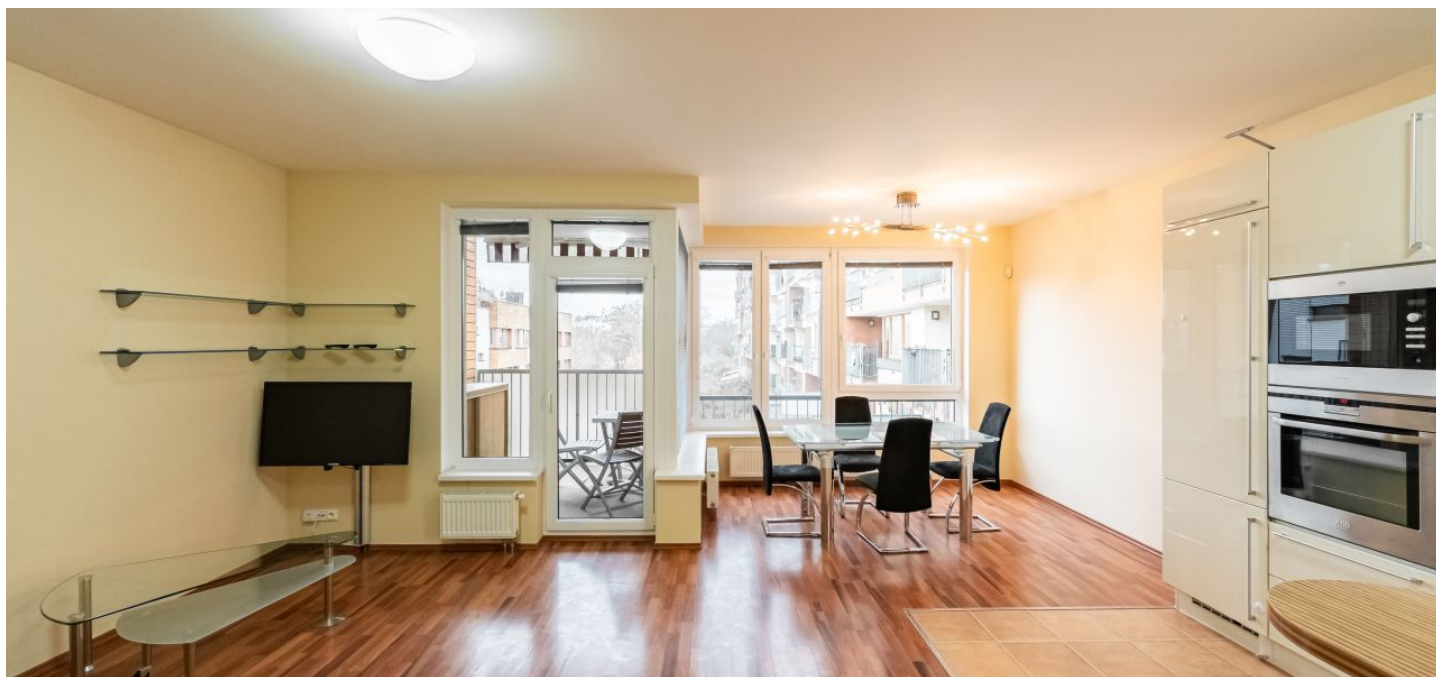

Byt 3+kk

87 m², Praha 8, Libeň, Nad Okrouhlíkem

Pronajato