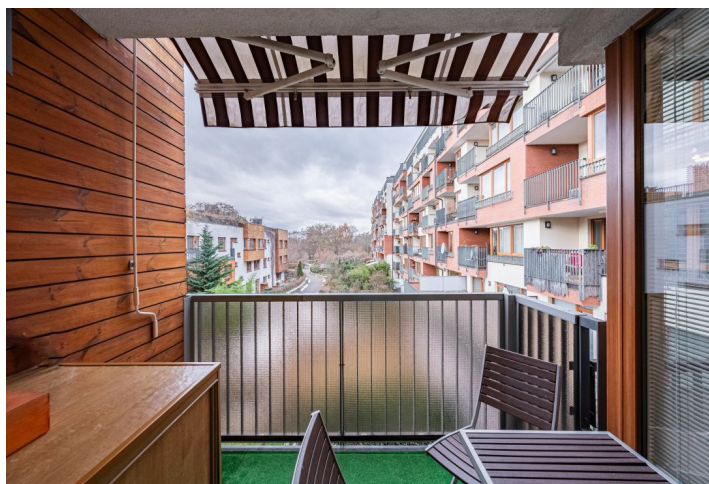

Byt 3+kk

87 m², Praha 8, Libeň, Nad Okrouhlíkem

Pronajato