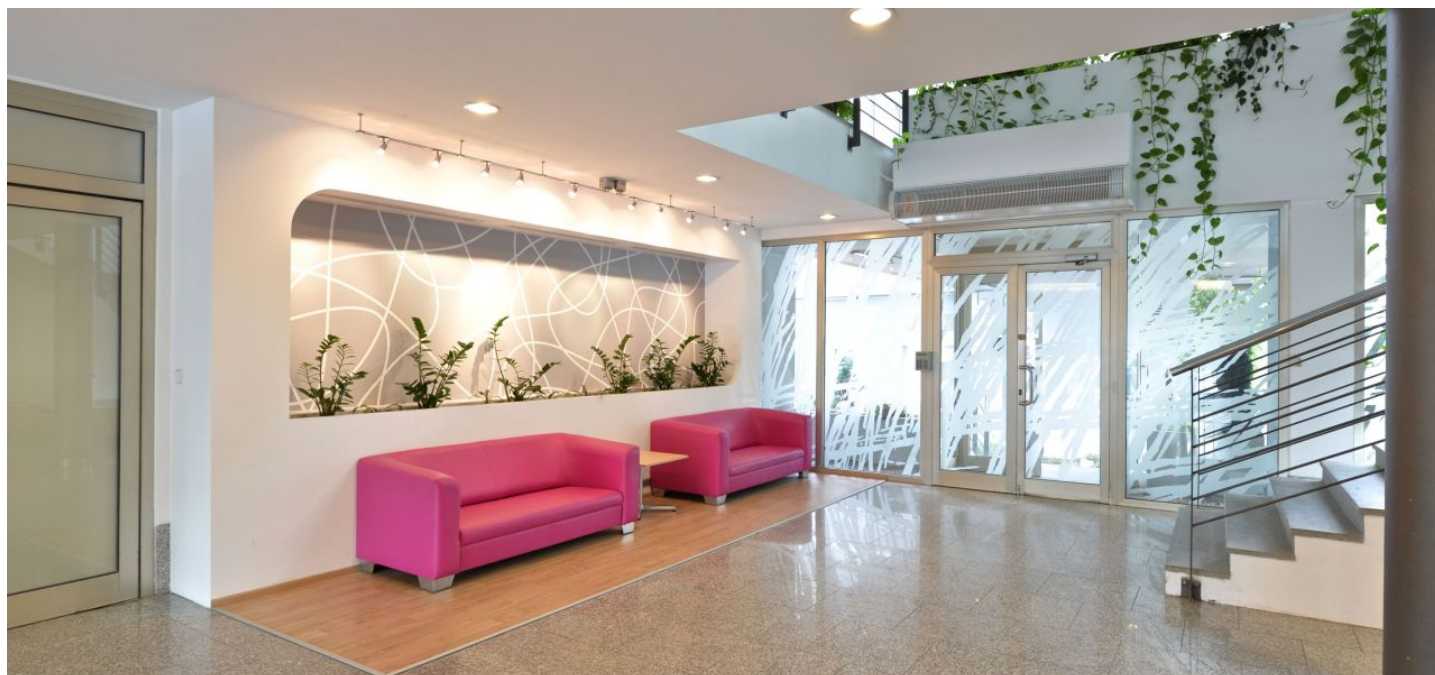

Kancelářské prostory

Pronajato

Praha 10, Vršovice, Kubánské náměstí