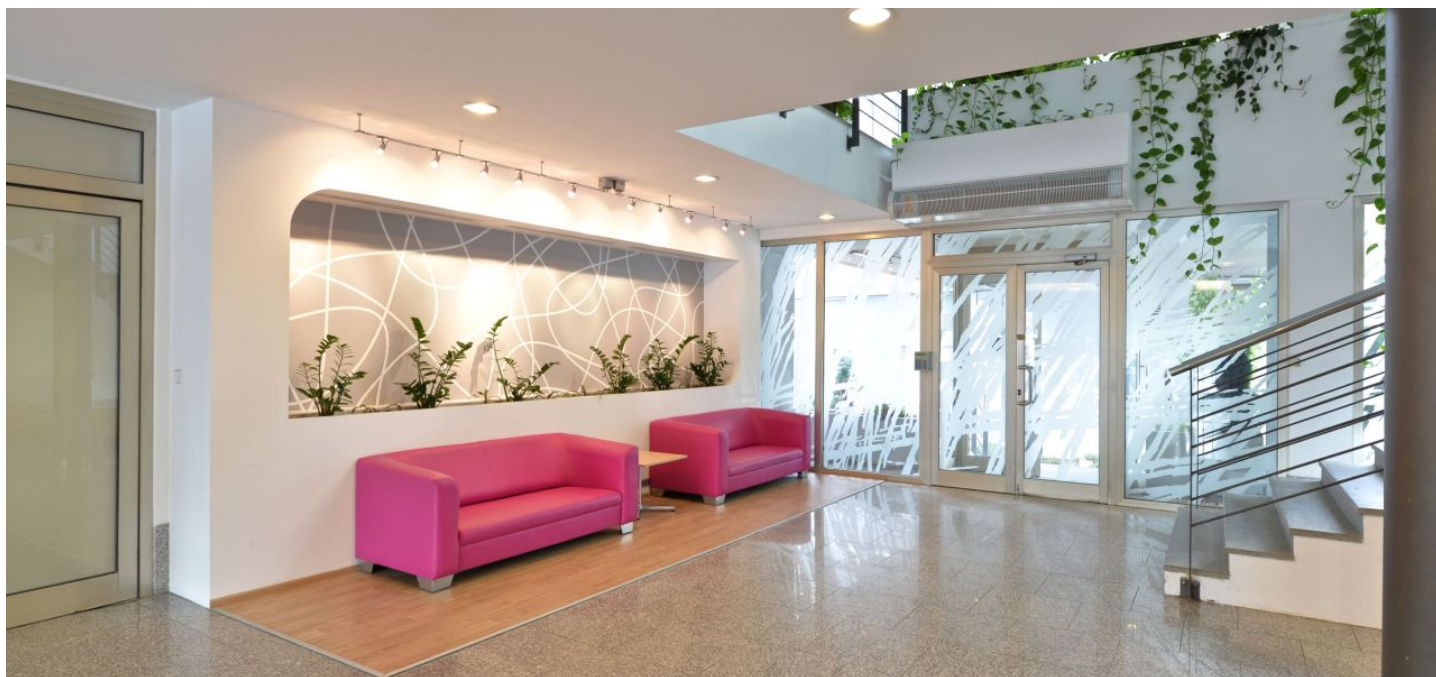

Kancelářské prostory

Praha 10, Vršovice, Kubánské náměstí

13.50 € / m² | 339 Kč / m²