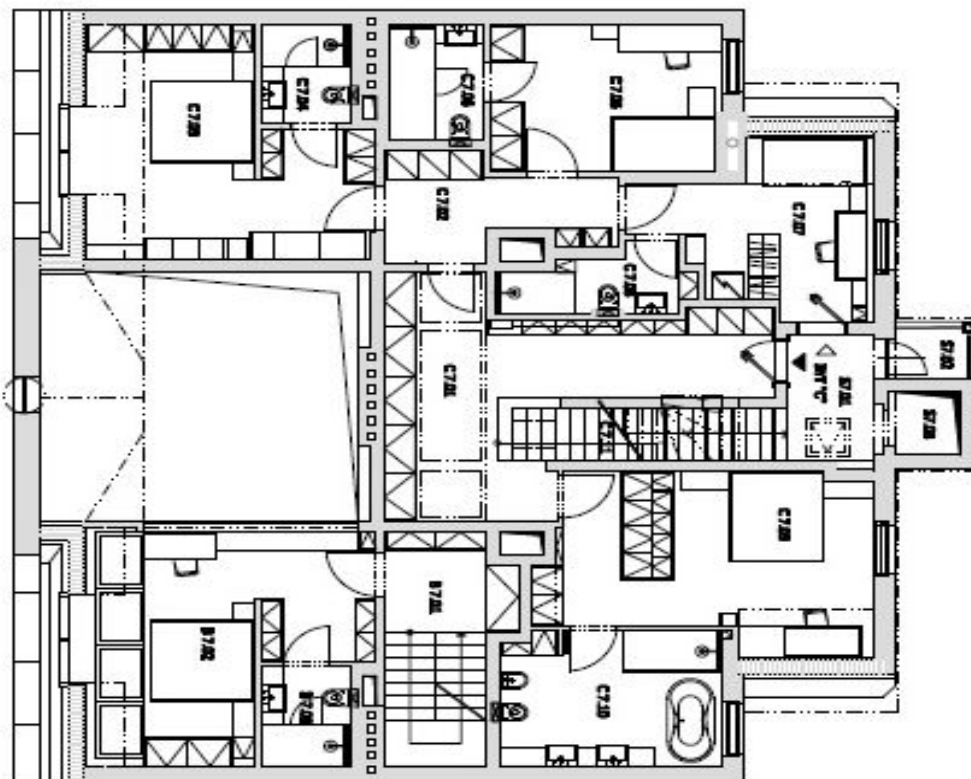

Konzervativní interiér tvoří ve třech úrovních obývací pokoj s dvojitou výškou stropu, plně vybavenou kuchyní a jídelnou o ploše 105 m² s velkým stolem pro deset hostů, 5 ložnic - jedna z nich je umístěna na prosklené galerii nad obývacím pokojem, dále 5 koupelen, toaleta pro hosty a vstupní hala. Ve čtvrtém patře je střešní terasa o velikosti 25 m², jež nabízí úchvatný panoramatický výhled na město.

* Výměra jednotky dle občanského zákoníku.

Plocha je tvořena součtem celé plochy jednotky a ohraničená obvodovými zdmi.

Byt 6+kk

297 m², Praha 1, Josefov, Pařížská

Pronajato

PŮDORRYS 6.NP

Č	Název	m ²
SPOLICNĚ PROSTORY		
B.6.01	SKLADSKÉ	18,9
B.6.02	LODŽIE	2,5
B.6.03	VÝTĚH	1,8
BRŤ 6NP "7"		
B.6.04	CHODBA + SKLADSKÉ	28,0
B.6.05	OBÝV. POKOJ + KUCHYŇE + JÍDELNA	105,2
B.6.06	LODŽIE	14,9
B.6.07	KOUPELNA + WC	4,8
B.6.08	LODŽIE + CHODBA	19,7
B.6.09	KOUPELNA + WC	8,8
B.6.10	LODŽIE + BALKÓN	29,8
B.6.11	KOUPELNA + WC	9,0
B.6.12	WC	8,5
B.6.13	CHODBA	2,4
B.6.14	TECHNICKÁ NĚKOST	2,2

Byt 6+kk

297 m², Praha 1, Josefov, Pařížská

Pronajato

PŮDORIS 7.NP

č.	Název	m ²
SPOLÉČNÉ PROSTORY		CELKEM 144,4
S7/01	SKLADISŤE + PODSTATA	18,3
S7/02	LODŽIE	2,9
S7/03	VÝTAH	1,8
BRŤ NP "B"		CELKEM 87,9
B7/01	SKLADISŤE + SKLADNA	11,3
B7/02	LODŽICE	22,2
B7/03	KOUPELNA + WC	3,9
BRŤ NP "C"		CELKEM 185,3
C7/01	CHODBA	28,0
C7/02	CHODBA	8,8
C7/03	LODŽICE	21,5
C7/04	KOUPELNA + WC	3,9
C7/05	LODŽICE	14,3
C7/06	KOUPELNA + WC	4,8
C7/07	POKOJ	18,6
C7/08	KOUPELNA + WC	4,6
C7/09	LODŽICE + SKLADNA	29,0
C7/10	KOUPELNA + WC	12,8
C7/11	SKLADISŤE	5,2