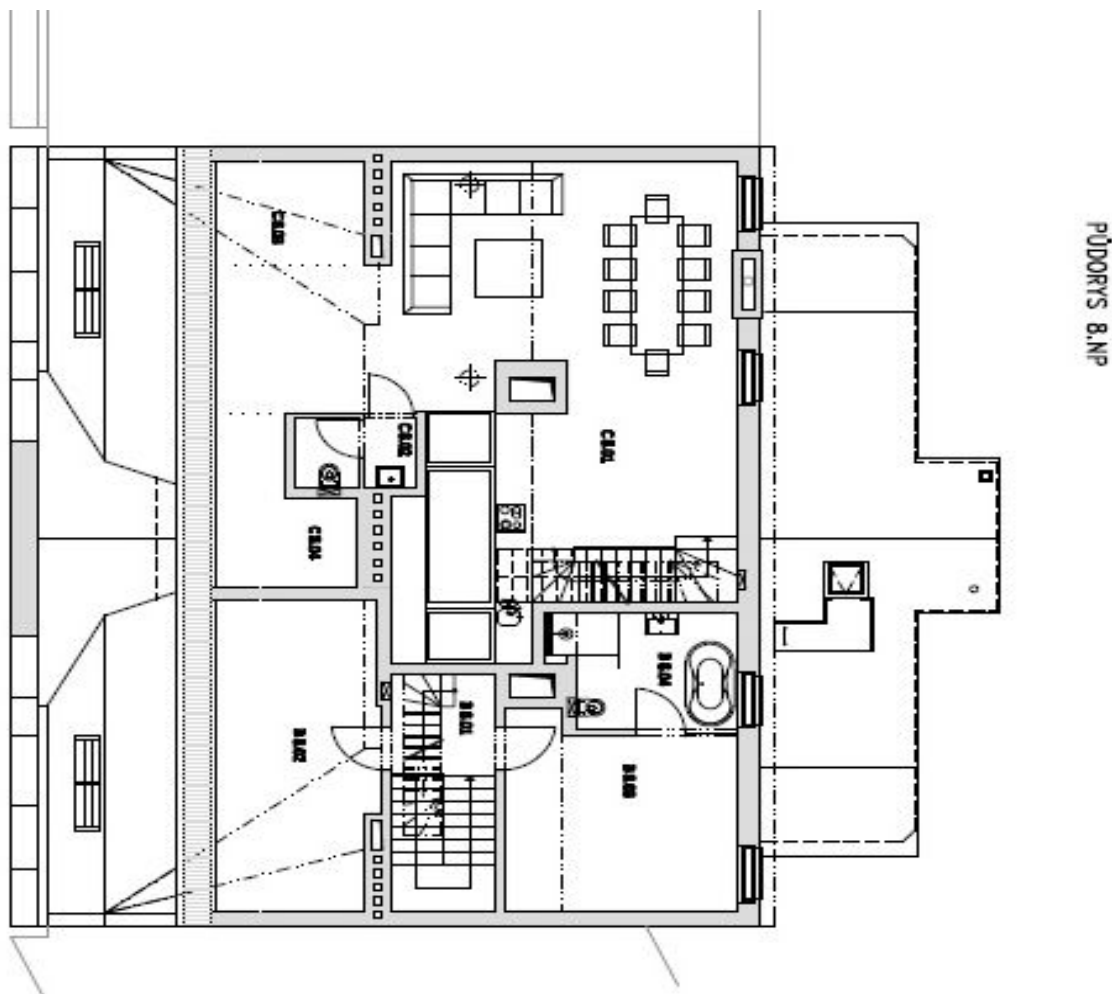

Konzervativní interiér tvoří ve třech úrovních obývací pokoj s dvojitou výškou stropu, plně vybavenou kuchyní a jídelnou o ploše 105 m² s velkým stolem pro deset hostů, 5 ložnic - jedna z nich je umístěna na prosklené galerii nad obývacím pokojem, dále 5 koupelen, toaleta pro hosty a vstupní hala. Ve čtvrtém patře je střešní terasa o velikosti 25 m², jež nabízí úchvatný panoramatický výhled na město.

* Výměra jednotky dle občanského zákoníku.

Plocha je tvořena součtem celé plochy jednotky a ohraničená obvodovými zdmi.

Byt 6+kk

297 m², Praha 1, Josefov, Pařížská

Pronajato

PŮDORRYS 6.NP

Č	Název	m ²
SPOLICNĚ PROSTORY		
B.6.01	SKLADSKÉ	18,9
B.6.02	LODŽIE	2,5
B.6.03	VÝTĚH	1,8
BRŤ 6NP "7"		
B.6.04	CHODBA + SKLADSKÉ	28,0
B.6.05	OBÝV. POKOJ + KUCHYŇE + JÍDELNA	105,2
B.6.06	LODŽIE	14,9
B.6.07	KOUPELNA + WC	4,8
B.6.08	LODŽIE + CHODBA	19,7
B.6.09	KOUPELNA + WC	8,8
B.6.10	LODŽIE + BALKÓN	29,8
B.6.11	KOUPELNA + WC	9,0
B.6.12	WC	8,5
B.6.13	CHODBA	2,4
B.6.14	TECHNICKÁ NĚKOST	2,2

Byt 6+kk

297 m², Praha 1, Josefov, Pařížská

Pronajato

PŮDORIS 7.NP

č.	Název	m ²
SPOLÉČNÉ PROSTORY		CELKEM 144,4
S7/01	SKLADISŤE + PODSTATA	18,3
S7/02	LODŽIE	2,9
S7/03	VÝTAH	1,8
BRŤ NP "B"		CELKEM 87,9
B7/01	SKLADISŤE + SKLADNA	11,3
B7/02	LODŽICE	22,2
B7/03	KOUPELNA + WC	3,9
BRŤ NP "C"		CELKEM 185,3
C7/01	CHODBA	28,0
C7/02	CHODBA	8,8
C7/03	LODŽICE	21,5
C7/04	KOUPELNA + WC	3,9
C7/05	LODŽICE	14,3
C7/06	KOUPELNA + WC	4,8
C7/07	POKOJ	18,6
C7/08	KOUPELNA + WC	4,6
C7/09	LODŽICE + SKLADNA	29,0
C7/10	KOUPELNA + WC	12,8
C7/11	SKLADISŤE	5,2

Byt 6+kk

297 m², Praha 1, Josefov, Pařížská

Pronajato

Č	Název	m²
BYT 8NP "B"		CELKEM 44,9
B.8.01	CHODBA	4,4
B.8.02	SKLAD - ŠATNA	20,5
B.8.03	LOŽNICE	11,7
B.8.04	KOUPELNA + WC	8,3
BYT 8NP "C"		CELKEM 42,9
C.8.01	OBÝV. POKOJ + KUCHYŇ + JÍDELNA	71,3
C.8.02	WC	3,5
C.8.03	SKLAD ŠATNA	4,5
C.8.04	SKLAD ŠATNA	7,7