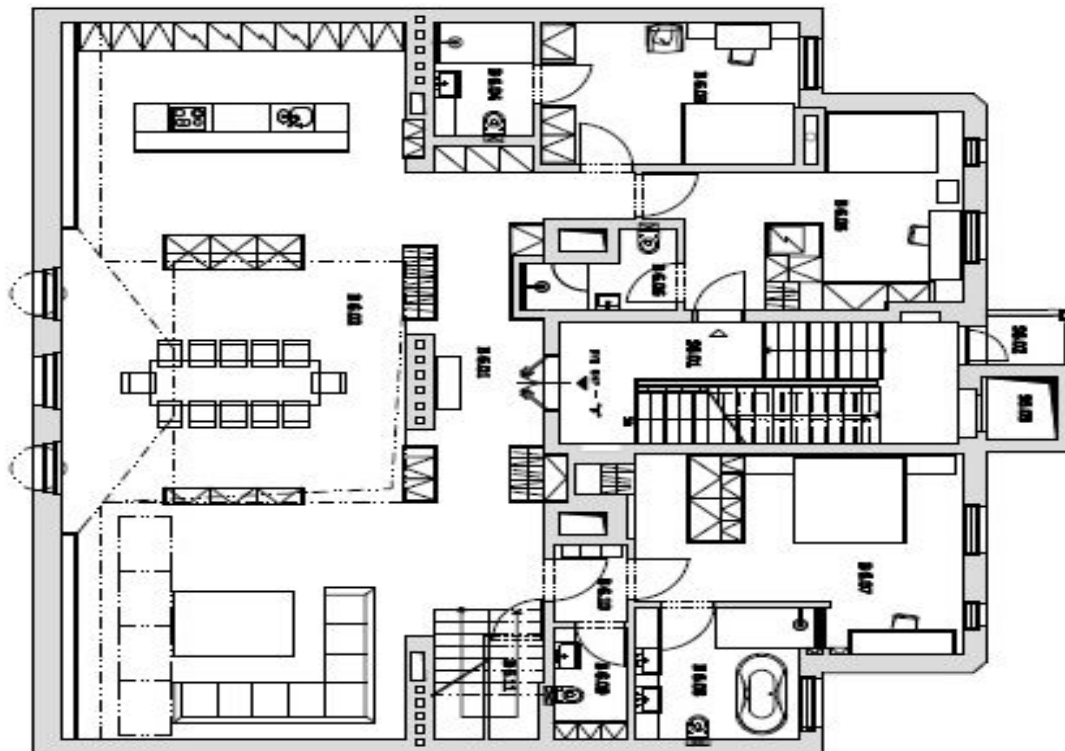

Konzervativní interiér tvoří ve třech úrovních obývací pokoj s dvojitou výškou stropu, plně vybavenou kuchyní a jídelnou o ploše 105 m² s velkým stolem pro deset hostů, 5 ložnic - jedna z nich je umístěna na prosklené galerii nad obývacím pokojem, dále 5 koupelen, toaleta pro hosty a vstupní hala. Ve čtvrtém patře je střešní terasa o velikosti 25 m², jež nabízí úchvatný panoramatický výhled na město.

* Výměra jednotky dle občanského zákoníku.

Plocha je tvořena součtem celé plochy jednotky a ohraničená obvodovými zdmi.

Byt 6+kk

297 m², Praha 1, Josefov, Pařížská

Pronajato

Č	Název	m²
SPOLÉČNÉ PROSTORY		CELKEM 24,9
B.6.01	SOCHODISŤE	18,9
B.6.02	LODŽIE	2,5
B.6.03	VÝTIAH	1,8
BRŤ 6NP "P"		CELKEM 24,9
B.6.01	CHODBA + SOCHODISŤE	28,0
B.6.02	OBŤV / KORID + KUCHYŇE + JEDÁLŇA	105,2
B.6.03	LODŽICE	14,9
B.6.04	KOUPELŇA + WC	4,8
B.6.05	LODŽICE + CHODBA	19,7
B.6.06	KOUPELŇA + WC	8,8
B.6.07	LODŽICE + BÁTŇA	29,8
B.6.08	KOUPELŇA + WC	9,0
B.6.09	WC	8,5
B.6.10	CHODBA	2,4
B.6.11	TECHNICKÁ NĚSTNOST	2,2

Byt 6+kk

297 m², Praha 1, Josefov, Pařížská

Pronajato

PŮDORYS 7.NP

č.	Název	m²
SPOLÉCNÉ PROSTORY		
S7.01	SKLADISŤE + PODIESTA	18,3
S7.02	LODŽIE	2,9
S7.03	VÝTAH	1,8
BR7 NP "B"		
B7.01	SKLADISŤE + SKLADIA	11,3
B7.02	LODŽICE	22,2
B7.03	KOUPELŇNA + WC	3,9
BR7 NP "C"		
C7.01	CHODBA	28,0
C7.02	CHODBA	8,8
C7.03	LODŽICE	21,5
C7.04	KOUPELŇNA + WC	3,9
C7.05	LODŽICE	14,3
C7.06	KOUPELŇNA + WC	4,8
C7.07	POKOJ	18,6
C7.08	KOUPELŇNA + WC	4,6
C7.09	LODŽICE + SKLADIA	29,0
C7.10	KOUPELŇNA + WC	12,8
C7.11	SKLADISŤE	5,2
CELKEM 185,3		