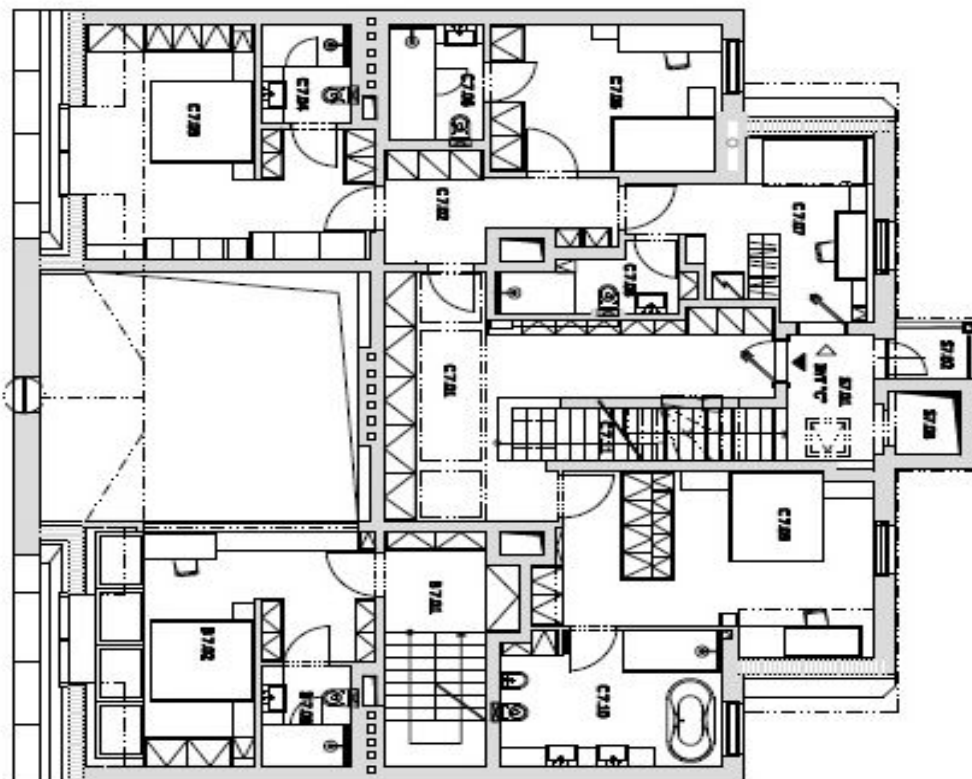

Konzervativní interiér tvoří ve třech úrovních obývací pokoj s dvojitou výškou stropu, plně vybavenou kuchyní a jídelnou o ploše 105 m² s velkým stolem pro deset hostů, 5 ložnic - jedna z nich je umístěna na prosklené galerii nad obývacím pokojem, dále 5 koupelen, toaleta pro hosty a vstupní hala. Ve čtvrtém patře je střešní terasa o velikosti 25 m², jež nabízí úchvatný panoramatický výhled na město.

* Výměra jednotky dle občanského zákoníku.

Plocha je tvořena součtem celé plochy jednotky a ohraničená obvodovými zdmi.

Byt 6+kk

297 m², Praha 1, Josefov, Pařížská

Pronajato

Č	Název	m²
SPOLÉČNÉ PROSTORY		CELKEM 24,9
B.6.01	SOCHODISŤE	18,9
B.6.02	LODŽIE	2,5
B.6.03	VÝTIAH	1,8
BRŤ 6NP "P"		CELKEM 24,9
B.6.01	CHODBA + SOCHODISŤE	28,0
B.6.02	OBŤV / KORID + KUCHYŇE + JEDÁLŇA	105,2
B.6.03	LODŽICE	14,9
B.6.04	KOUPELŇA + WC	4,8
B.6.05	LODŽICE + CHODBA	19,7
B.6.06	KOUPELŇA + WC	8,8
B.6.07	LODŽICE + BÁTŇA	29,8
B.6.08	KOUPELŇA + WC	9,0
B.6.09	WC	8,5
B.6.10	CHODBA	2,4
B.6.11	TECHNICKÁ NĚSTNOST	2,2

Byt 6+kk

297 m², Praha 1, Josefov, Pařížská

Pronajato

PŮDORYS 7.NP

č.	Název	m²
SPOLÉCNÉ PROSTORY		
S7.01	SKLADISŤE + PODIESTA	18,3
S7.02	LODŽIE	2,9
S7.03	VÝTAH	1,8
BR7 NP "B"		
B7.01	SKLADISŤE + SKLADIA	11,3
B7.02	LODŽICE	22,2
B7.03	KOUPELŇNA + WC	3,9
BR7 NP "C"		
C7.01	CHODBA	28,0
C7.02	CHODBA	8,8
C7.03	LODŽICE	21,5
C7.04	KOUPELŇNA + WC	3,9
C7.05	LODŽICE	14,3
C7.06	KOUPELŇNA + WC	4,8
C7.07	POKOJ	18,6
C7.08	KOUPELŇNA + WC	4,6
C7.09	LODŽICE + SKLADIA	29,0
C7.10	KOUPELŇNA + WC	12,8
C7.11	SKLADISŤE	5,2
CELKEM 185,3		