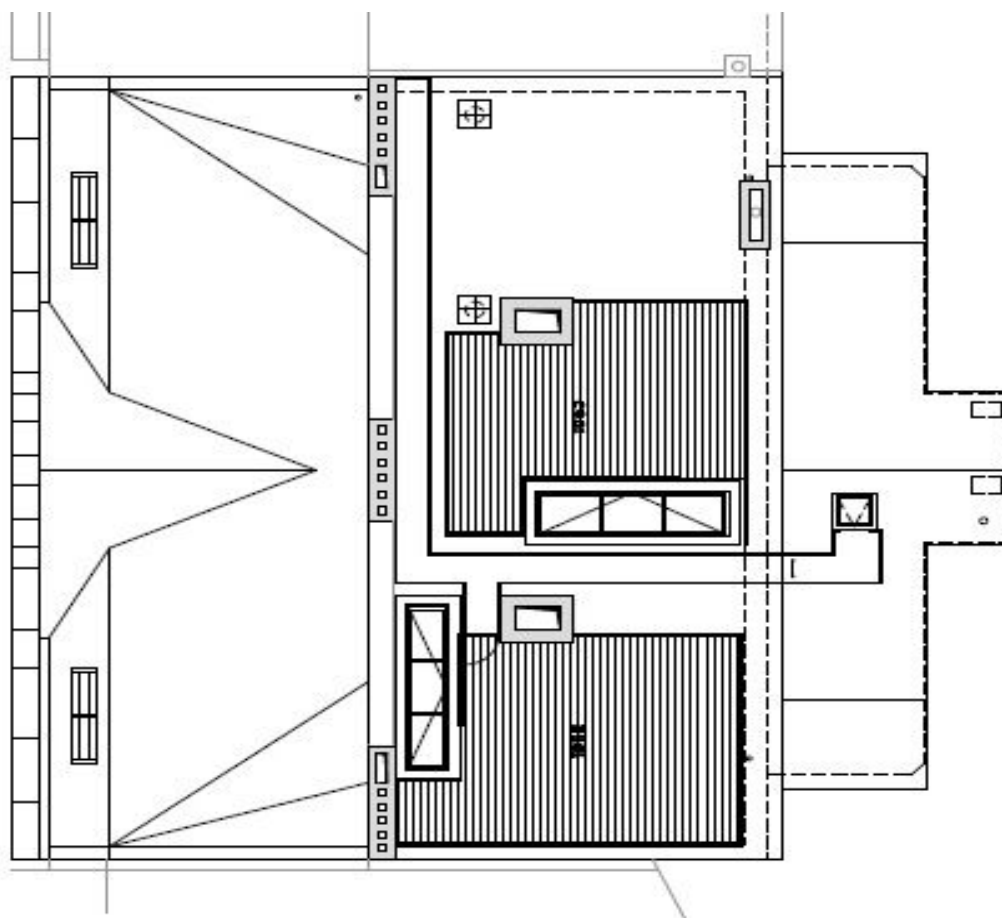

Byt 6+kk

297 m², Praha 1, Josefov, Pařížská

Pronajato

Č	NÁZEV	m²
B.1	BYT 6+kk	243
B.2	TERASA	20,3
B.3	TERASA