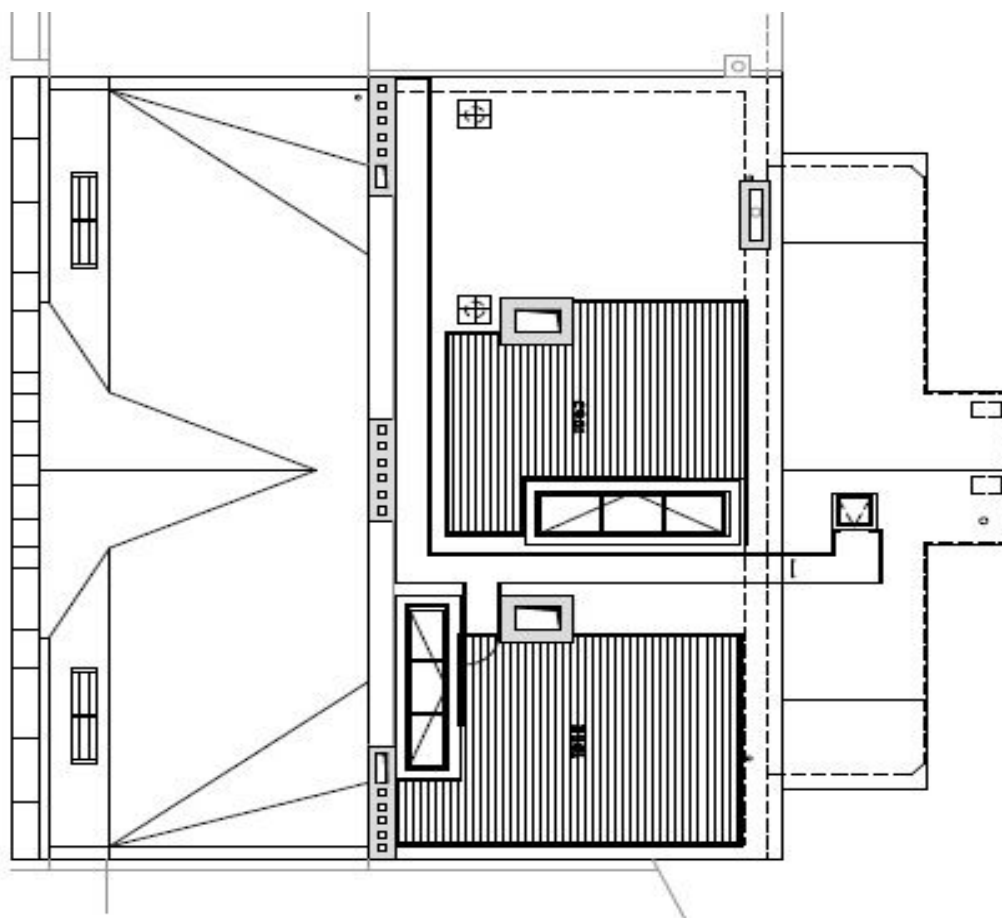

Byt 6+kk

297 m², Praha 1, Josefov, Pařížská

Pronajato

Č	NÁZEV	m²
B.1	BYT 6+kk	297
B.2	TERASA	24,8
B.3	TERASA	20,8