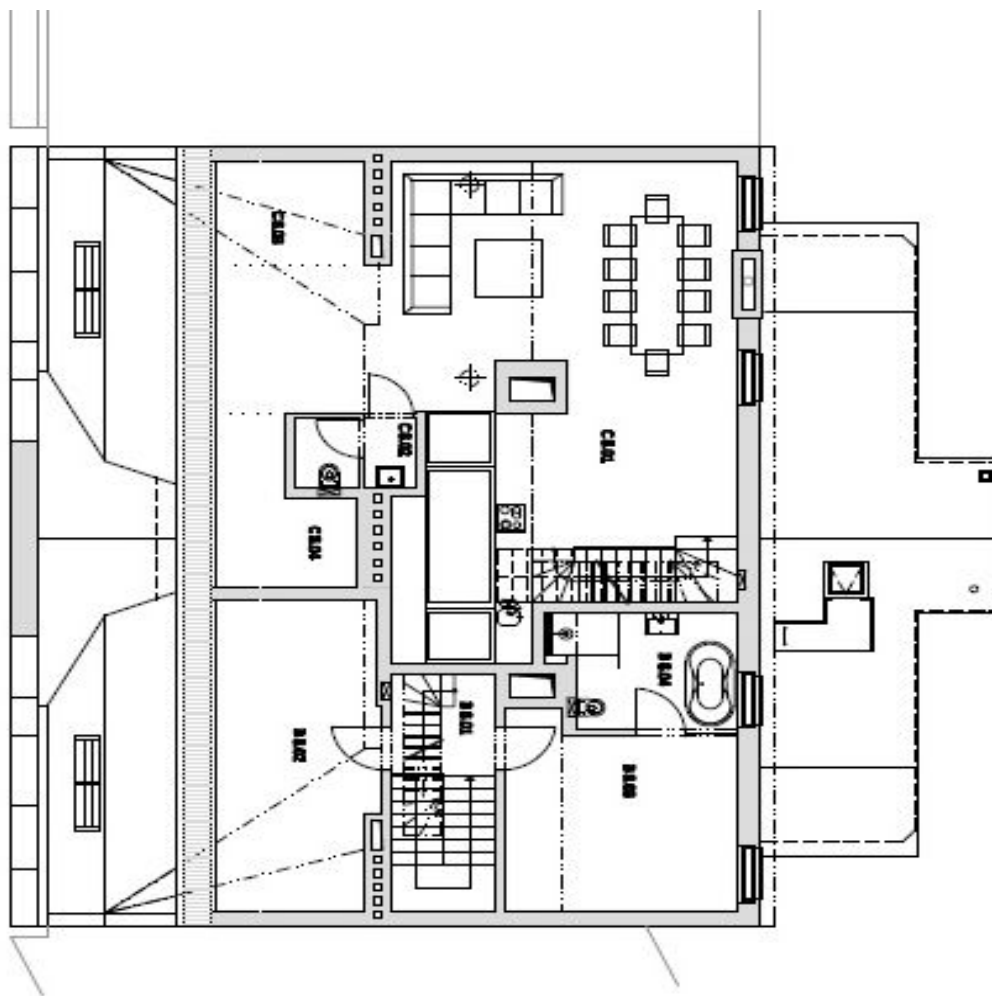

Byt 6+kk

297 m², Praha 1, Josefov, Pařížská

Pronajato

Č	Název	m²
BYT 8NP "B"		CELKEM 44,9
B.8.01	CHODBA	4,4
B.8.02	SKLAD - ŠATNA	20,5
B.8.03	LOŽNICE	11,7
B.8.04	KOUPELNA + WC	8,3
BYT 8NP "C"		CELKEM 42,9
C.8.01	OBÝV. POKOJ + KUCHYŇE + JÍDLNA	71,3
C.8.02	WC	3,6
C.8.03	SKLAD ŠATNA	4,5
C.8.04	SKLAD ŠATNA	7,7