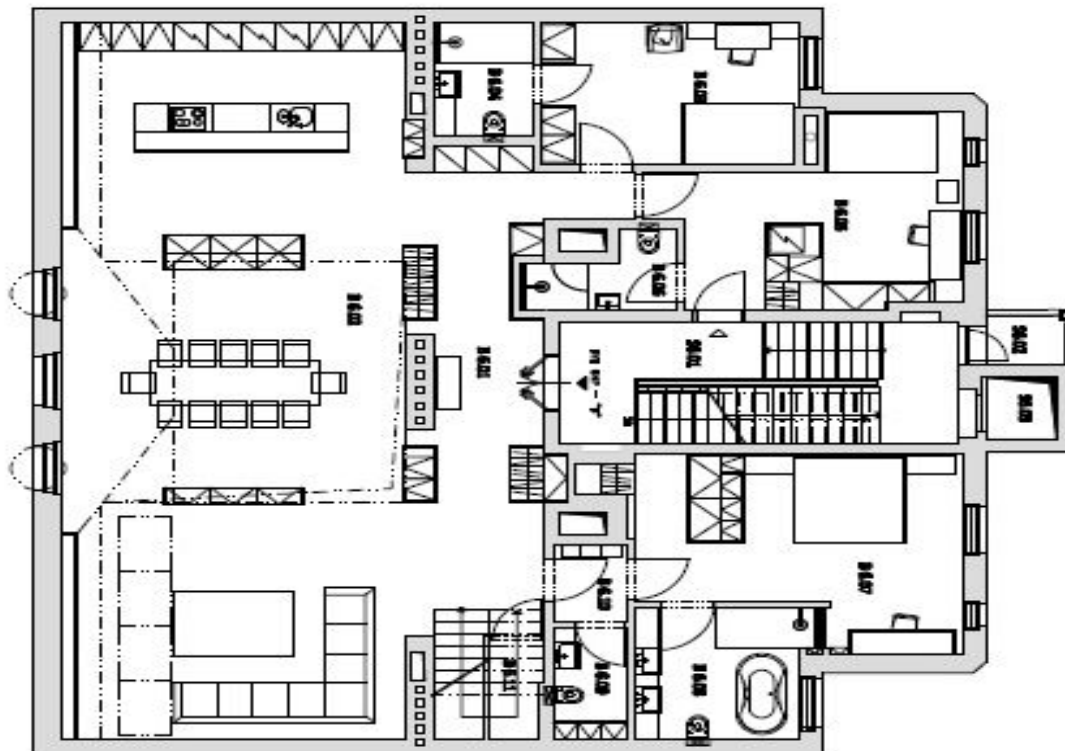

Konzervativní interiér tvoří ve třech úrovních obývací pokoj s dvojitou výškou stropu, plně vybavenou kuchyní a jídelnou o ploše 105 m² s velkým stolem pro deset hostů, 5 ložnic - jedna z nich je umístěna na prosklené galerii nad obývacím pokojem, dále 5 koupelen, toaleta pro hosty a vstupní hala. Ve čtvrtém patře je střešní terasa o velikosti 25 m², jež nabízí úchvatný panoramatický výhled na město.

* Výměra jednotky dle občanského zákoníku.

Plocha je tvořena součtem celé plochy jednotky a ohraničená obvodovými zdmi.

Byt 6+kk

297 m², Praha 1, Josefov, Pařížská

Pronajato

PŮDORRYS 6.NP

Č	Název	m ²
SPOLICNĚ PROSTORY		
B.6.01	SKLADSKÉ	18,9
B.6.02	LODŽIE	2,5
B.6.03	VÝTĚH	1,8
BRŤ 6NP "7"		
B.6.04	CHODBA + SKLADSKÉ	28,0
B.6.05	OBÝV. POKOJ + KUCHYŇE + JÍDELNA	105,2
B.6.06	LODŽIE	14,9
B.6.07	KOUPELNA + WC	4,8
B.6.08	LODŽIE + CHODBA	19,7
B.6.09	KOUPELNA + WC	8,8
B.6.10	LODŽIE + BALKÓN	29,8
B.6.11	KOUPELNA + WC	9,0
B.6.12	WC	8,5
B.6.13	CHODBA	2,4
B.6.14	TECHNICKÁ NĚKOST	2,2