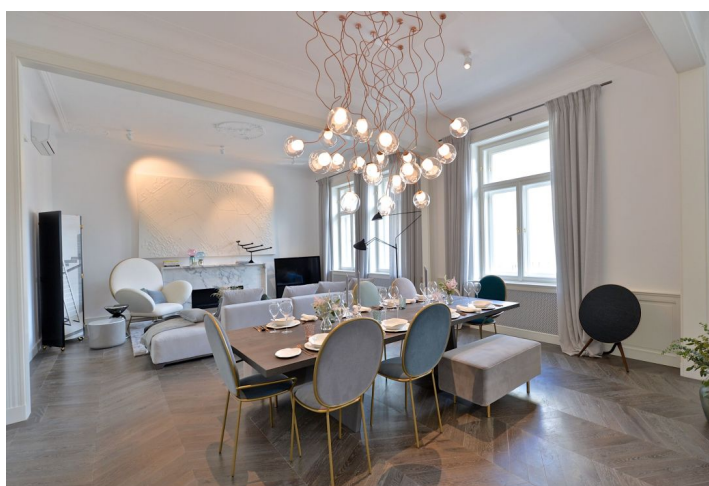

Byt 6+kk

Pronajato

203 m², Praha 1, Josefov, Pařížská