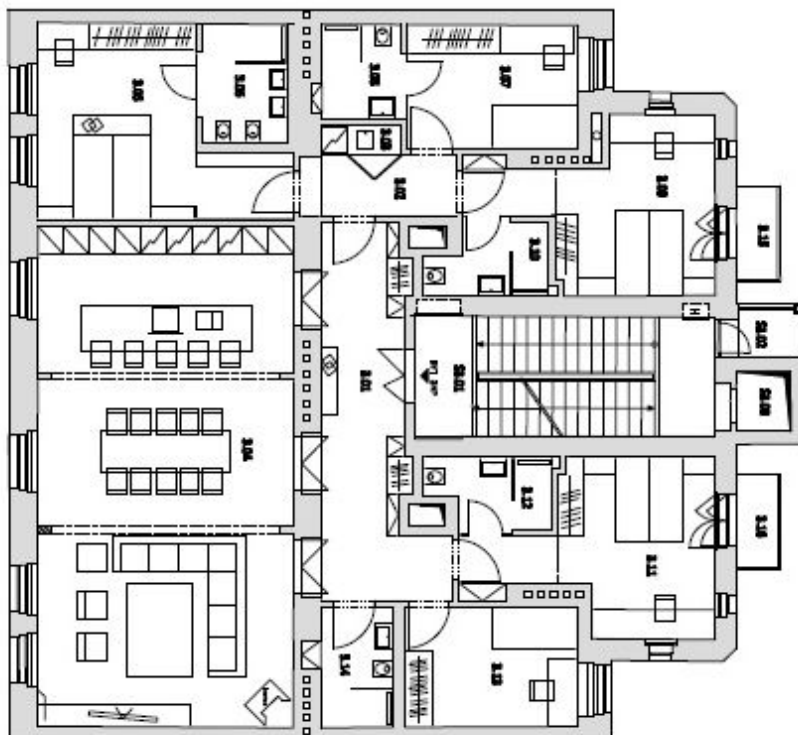

Sofistikovaný interiér tvoří obývací pokoj s plně vybavenou kuchyní a jídelnou o ploše 73 m² s velkým stolem pro deset hostů, dále 4 ložnice, pracovna, 5 koupelen, toaleta pro hosty, vstupní hala a balkon u dvou z ložnic.

* Výměra jednotky dle občanského zákoníku.

Plocha je tvořena součtem celé plochy jednotky a ohraničená obvodovými zdmi.

Byt 6+kk

203 m², Praha 1, Josefov, Pařížská

Pronajato

PŮDORYS 3.NP

Č	NÁZEV	m ²
SPOLUČNÉ PROSTORY		
SA.01	SKLOPITEL	18,9
SA.02	LODŽIE	2,9
SA.03	VÝTŤH	1,8
BYT 6+kk		
1.01	CHODBA	21,4
1.02	CHODBA	5,8
1.03	Jednoduchá kuchyňa	1,8
1.04	obýv. / pracovňa / kúpeľňa + WC	71,1
1.05	LODŽIE	28,9
1.06	KOUPELŇA + WC	8,7
1.07	LODŽIE	11,8
1.08	KOUPELŇA + WC	4,5
1.09	LODŽIE	16,8
1.10	KOUPELŇA + WC	4,8
1.11	LODŽIE	17,5
1.12	KOUPELŇA + WC	4,8
1.13	LODŽIE	11,8
1.14	WC + PRÁČKA	5,1
1.15	BALDOK	2,9
1.16	BALDOK	2,9