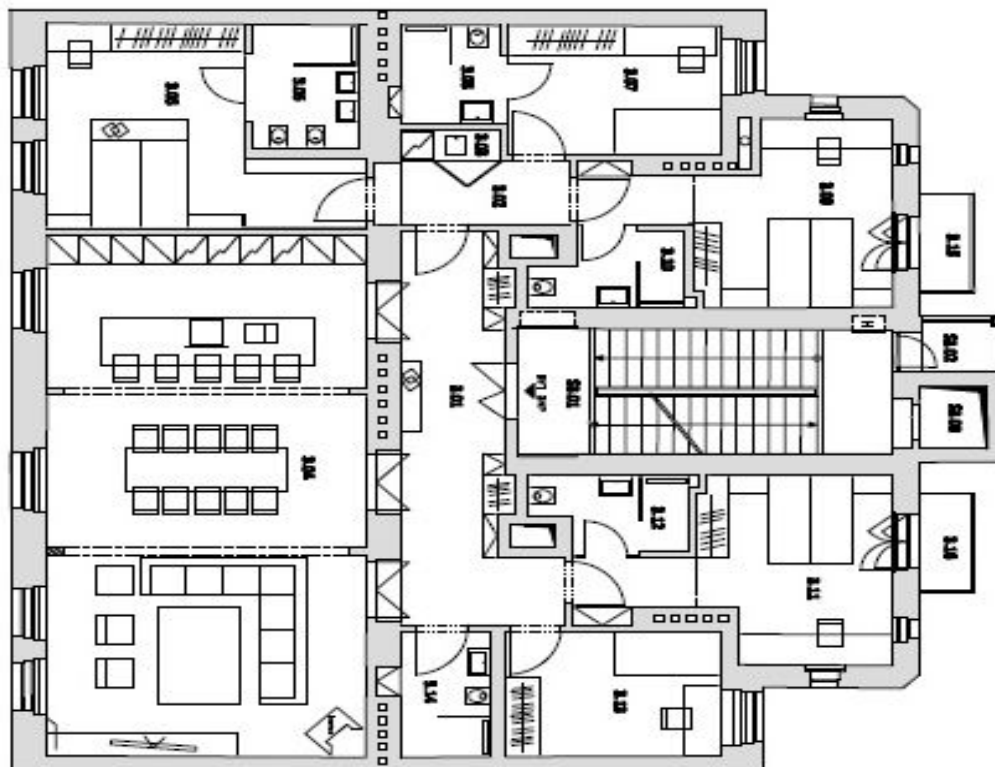

Byt 6+kk

203 m², Praha 1, Josefov, Pařížská

Pronajato

PŮDORYS 3.NP

Č	Název	m²
	Společné prostory	CELKEM 34,9
3.01	SKLOBIŽIT	18,9
3.02	LOBBIE	2,9
3.03	VÝTĚH	1,8
	Byt 319	CELKEM 207,1
3.04	CHODBA	21,4
3.05	CHODBA	5,8
3.06	Ústřední kuchyň	1,8
3.07	OBYV. POHOŘLICHYMLIBELM	71,1
3.08	LOŽNICE	28,8
3.09	KOUPELNA + WC	6,7
3.07	LOŽNICE	11,8
3.08	KOUPELNA + WC	4,5
3.09	LOŽNICE	16,8
3.10	KOUPELNA + WC	4,8
3.11	LOŽNICE	17,5
3.12	KOUPELNA + WC	4,8
3.13	LOŽNICE	11,8
3.14	WC + SPRCHOVA	5,1
3.15	BALCON	2,8
3.16	BALCON	2,8