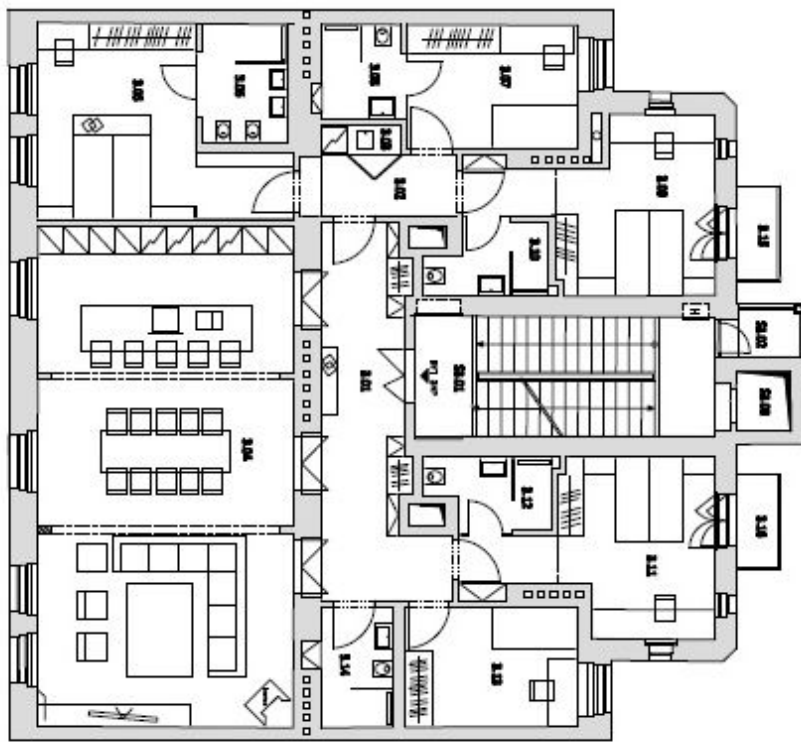

Sofistikovaný interiér tvoří obývací pokoj s plně vybavenou kuchyní a jídelnou o ploše 73 m² s velkým stolem pro deset hostů, dále 4 ložnice, pracovna, 5 koupelen, toaleta pro hosty, vstupní hala a balkon u dvou z ložnic.

* Výměra jednotky dle občanského zákoníku.

Plocha je tvořena součtem celé plochy jednotky a ohraničená obvodovými zdmi.

Byt 6+kk

203 m², Praha 1, Josefov, Pařížská

150 000 Kč | 5 939 €

PŮDORIS 3.NP

Č.	NÁZEV	m ²
SPOLUŽÍ PROSTOR		
S.1.1	SOCHODITĚ	18,9
S.1.2	LOŽNICE	2,9
S.1.3	VÝTVH	1,8
BYT 6+kk		
S.1.1	CHODBA	21,4
S.1.2	CHODBA	5,8
S.1.3	Jednoduchá koupelna	1,8
S.1.4	GRV. PONDRAŽENÍ+STĚNA	71,1
S.1.5	LOŽNICE	28,9
S.1.6	KOUPELNA+WC	8,7
S.1.7	LOŽNICE	11,8
S.1.8	KOUPELNA+WC	4,5
S.1.9	LOŽNICE	16,8
S.1.10	KOUPELNA+WC	4,8
S.1.11	LOŽNICE	17,5
S.1.12	KOUPELNA+WC	4,8
S.1.13	LOŽNICE	11,8
S.1.14	WC+SPRCHA	5,1
S.1.15	BALCON	2,9
S.1.16	BALCON	2,9