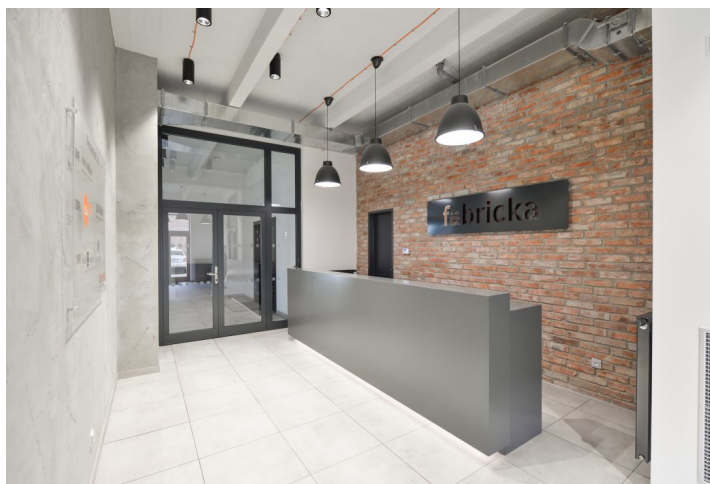

Kancelářské prostory

Praha 8, Karlín, Pernerova

Pronajato