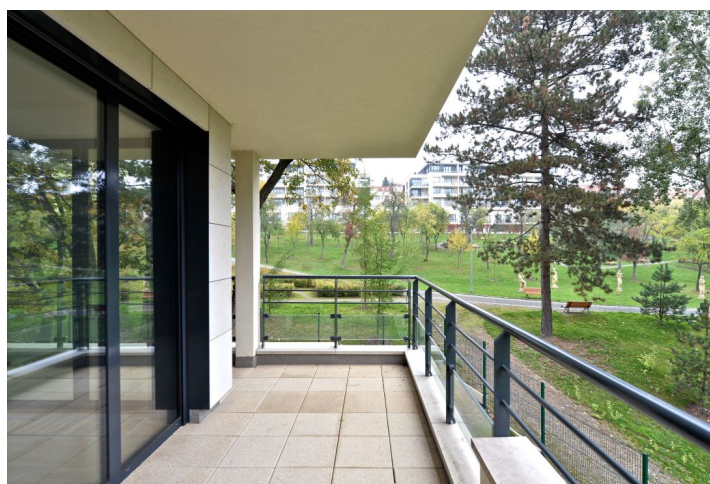

Byt 4+kk

Pronajato

155 m², Praha 6, Břevnov, Radimova