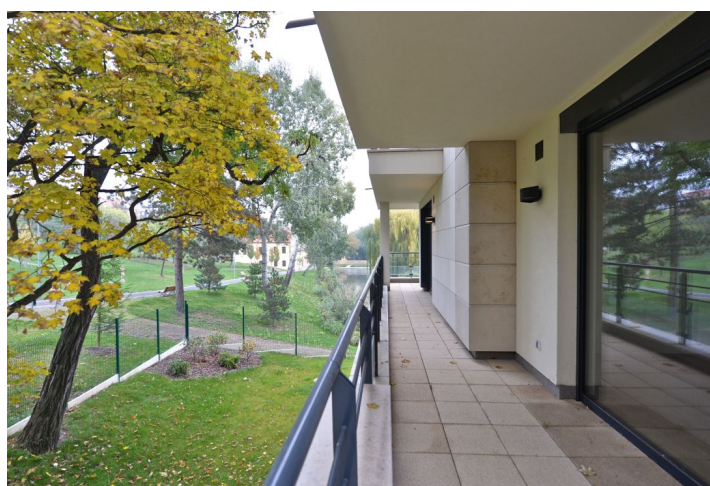

Byt 4+kk

Pronajato

155 m², Praha 6, Břevnov, Radimova