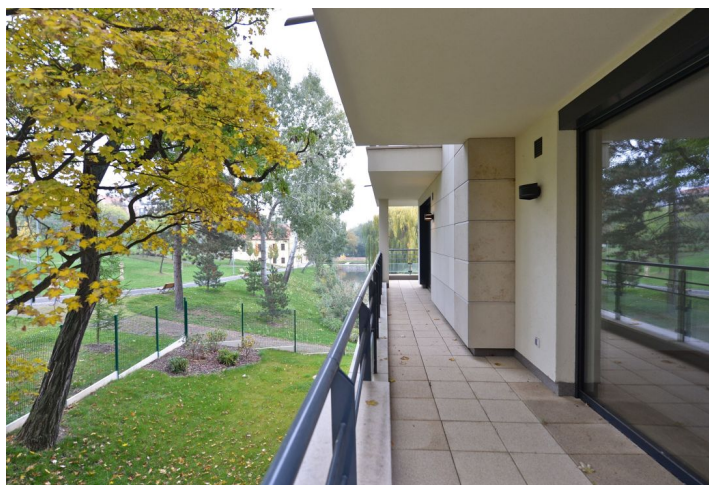

Byt 4+kk

155 m², Praha 6, Břevnov, Radimova

Pronajato