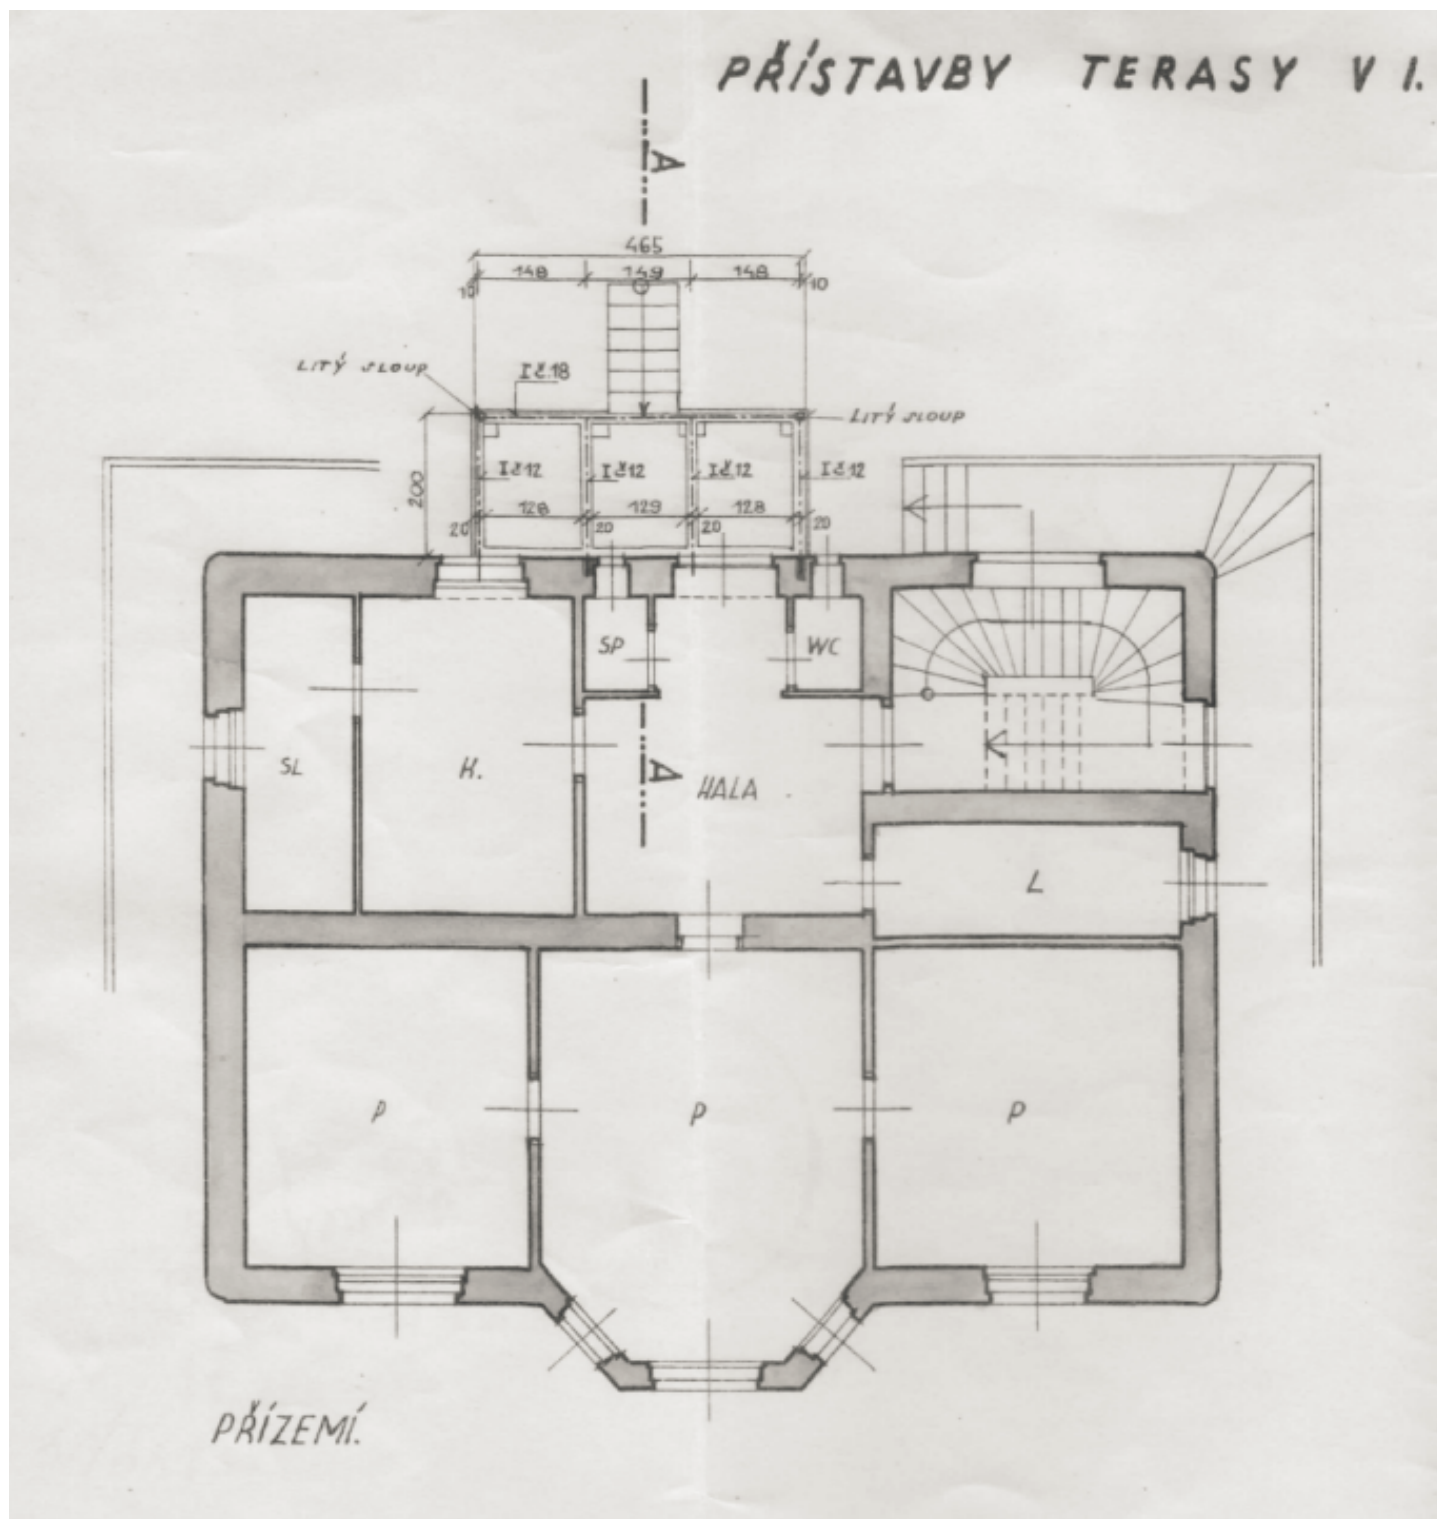

Vila ke kompletní rekonstrukci nabízí tři standardní podlaží, obytné podkroví a půdu. Schodiště je umístěno v rohu domu, každé patro pak má samostatný vstup z podesty. Stropy v prvních třech podlažích mají světlou výšku 3,2 m, v podkroví 2,7 m a na půdě 2 m pod hřebenový trám. Dům má potenciál rozšíření zastavěné plochy a **vybudování výtahu a podzemních garáží s 8 parkovacími místy.**

Cena na vyžádání

Rodinný dům 10+1

427 m², Praha 5, Smíchov, U Nesypky

Cena na vyžádání

Rodinný dům 10+1

427 m², Praha 5, Smíchov, U Nesypky

Cena na vyžádání

Rodinný dům 10+1