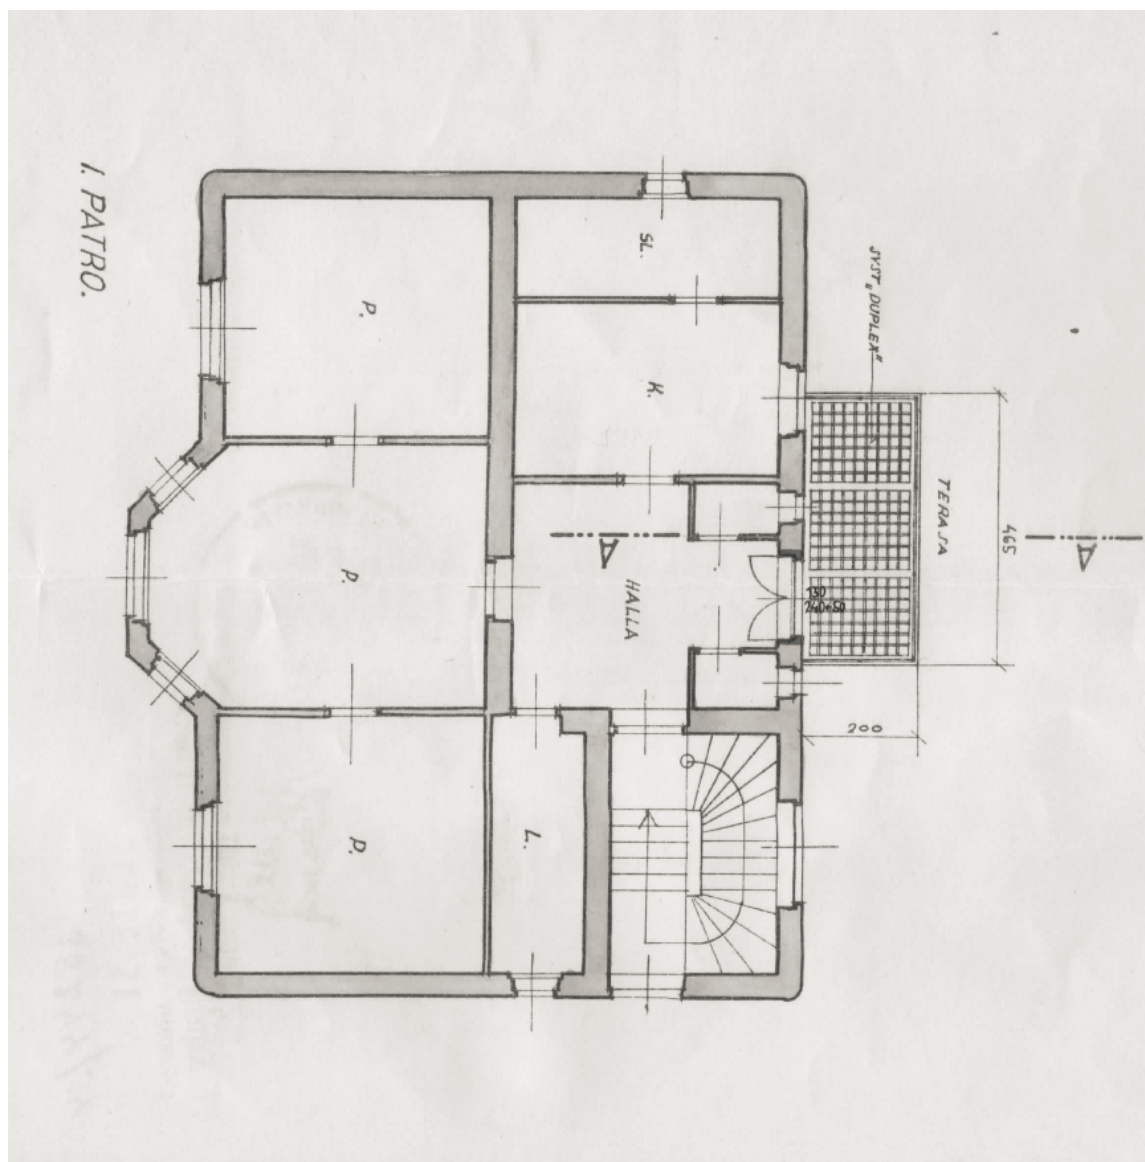

Vila ke kompletní rekonstrukci nabízí tři standardní podlaží, obytné podkroví a půdu. Schodiště je umístěno v rohu domu, každé patro pak má samostatný vstup z podesty. Stropy v prvních třech podlažích mají světlou výšku 3,2 m, v podkroví 2,7 m a na půdě 2 m pod hřebenový trám. Dům má potenciál rozšíření zastavěné plochy a **vybudování výtahu a podzemních garáží s 8 parkovacími místy.**

Podlahová plocha 427 m², zastavěná plocha 187 m², zahrada 816 m², pozemek 1 052 m²

Rodinný dům 10+1

427 m², Praha 5, Smíchov, U Nesypky

Cena na vyžádání

Rodinný dům 10+1

427 m², Praha 5, Smíchov, U Nesypky

Cena na vyžádání

Rodinný dům 10+1

427 m², Praha 5, Smíchov, U Nesypky

Cena na vyžádání

Rodinný dům 10+1

427 m², Praha 5, Smíchov, U Nesypky

Cena na vyžádání

Rodinný dům 10+1

427 m², Praha 5, Smíchov, U Nesypky

Cena na vyžádání