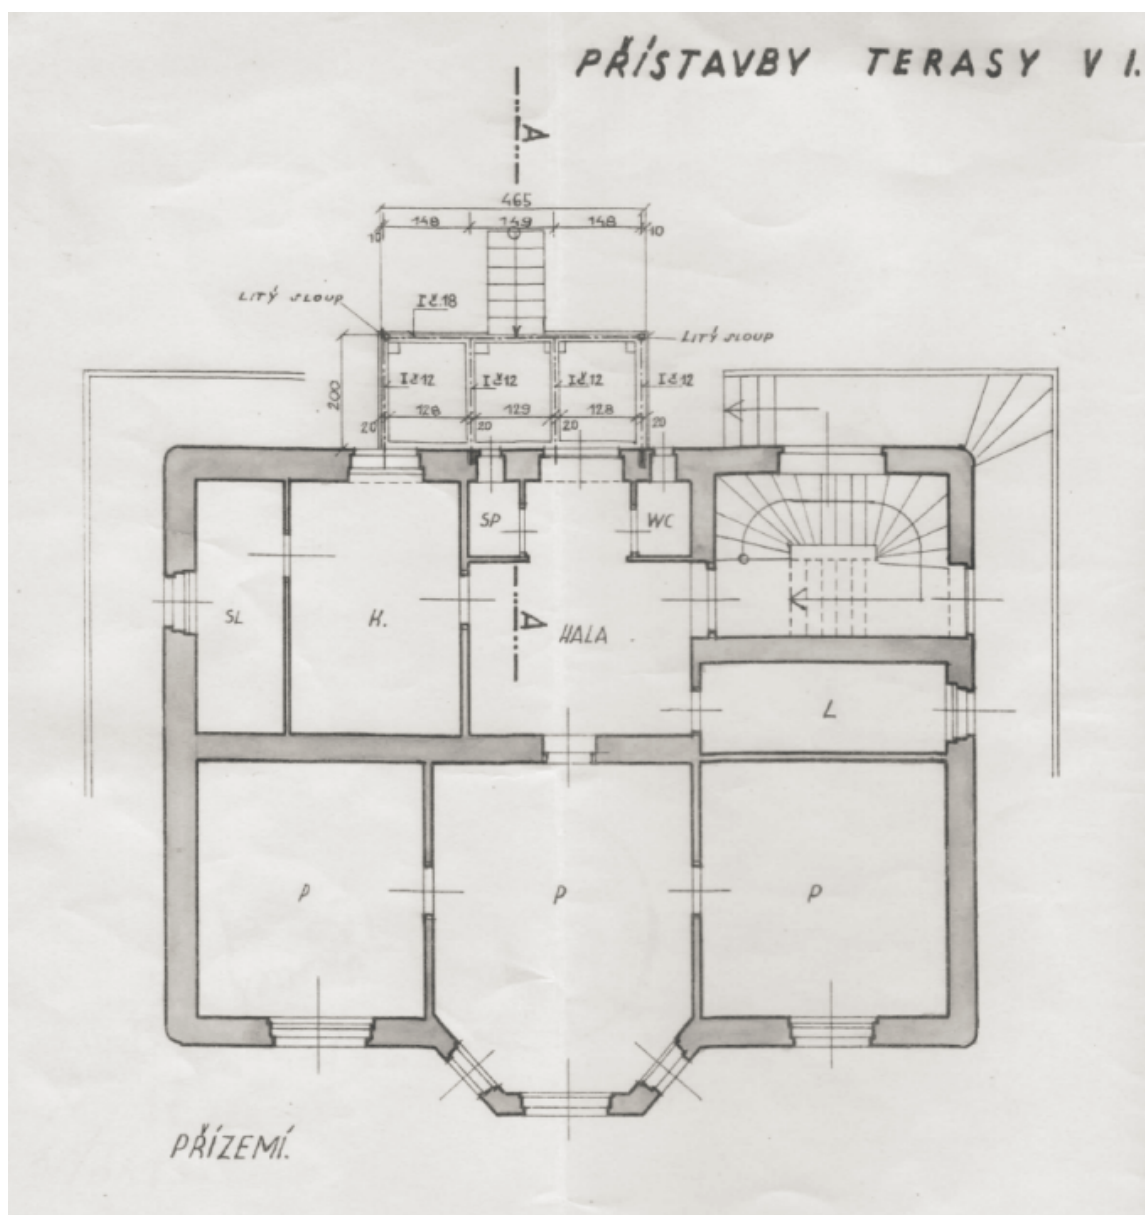

Vila ke kompletní rekonstrukci nabízí tři standardní podlaží, obytné podkroví a půdu. Schodiště je umístěno v rohu domu, každé patro pak má samostatný vstup z podesty. Stropy v prvních třech podlažích mají světlou výšku 3,2 m, v podkroví 2,7 m a na půdě 2 m pod hřebenový trám. Dům má potenciál rozšíření zastavěné plochy a **vybudování výtahu a podzemních garáží s 8 parkovacími místy**.

Cena na vyžádání

Rodinný dům 10+1

427 m², Praha 5, Smíchov, U Nesypky

Cena na vyžádání

Rodinný dům 10+1

427 m², Praha 5, Smíchov, U Nesypky

Cena na vyžádání

Rodinný dům 10+1