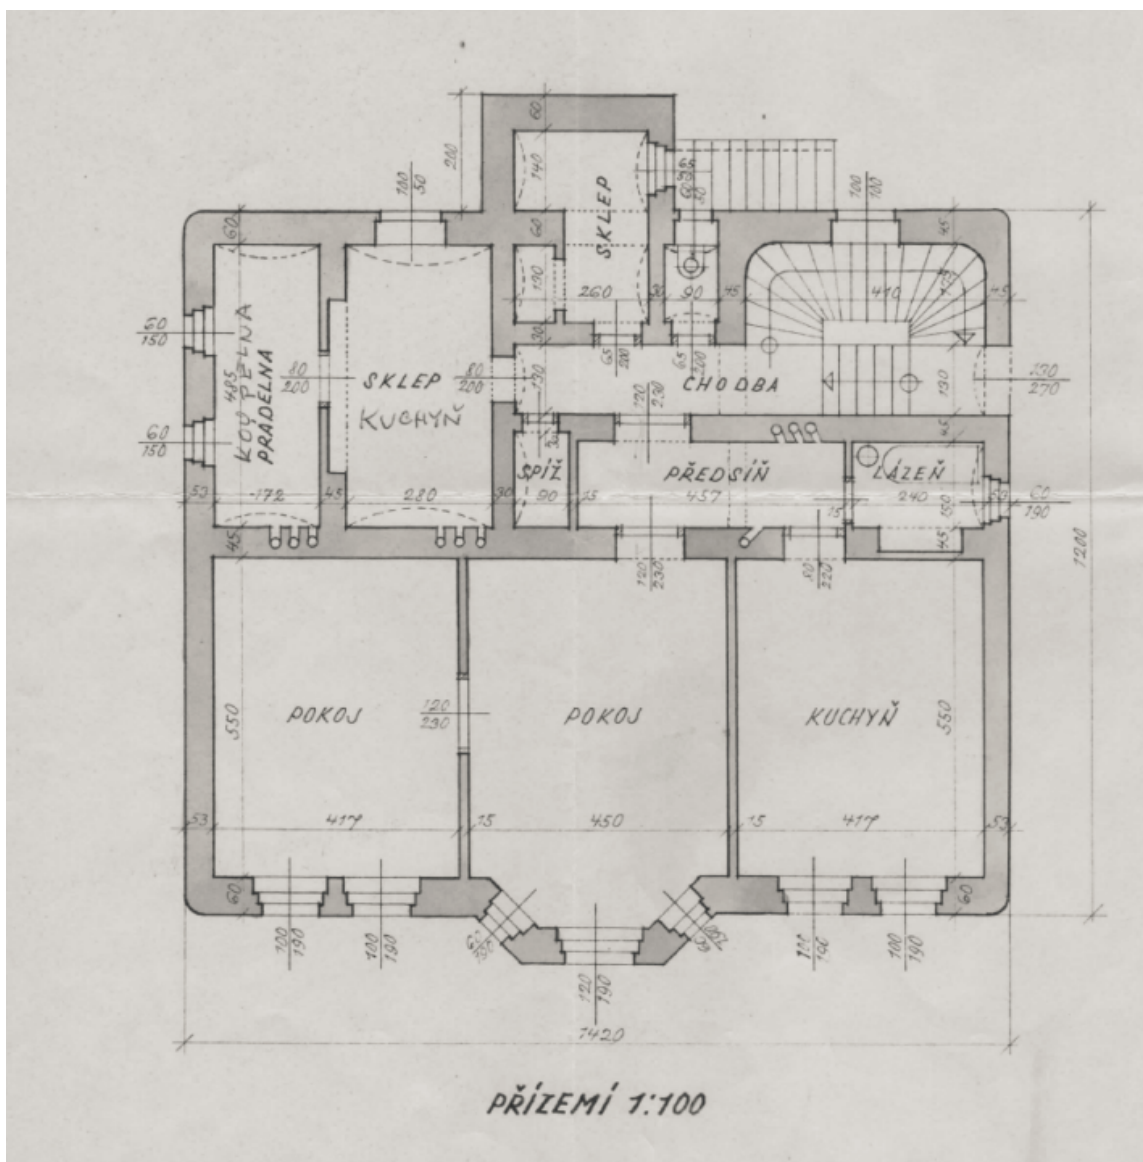

Vila ke kompletní rekonstrukci nabízí tři standardní podlaží, obytné podkroví a půdu. Schodiště je umístěno v rohu domu, každé patro pak má samostatný vstup z podesty. Stropy v prvních třech podlažích mají světlou výšku 3,2 m, v podkroví 2,7 m a na půdě 2 m pod hřebenový trám. Dům má potenciál rozšíření zastavěné plochy a **vybudování výtahu a podzemních garáží s 8 parkovacími místy**.

Podlahová plocha 427 m², zastavěná plocha 187 m², zahrada 816 m², pozemek 1 052 m²

Rodinný dům 10+1

427 m², Praha 5, Smíchov, U Nesypky

Cena na vyžádání

Rodinný dům 10+1

427 m², Praha 5, Smíchov, U Nesypky

Cena na vyžádání

Rodinný dům 10+1

427 m², Praha 5, Smíchov, U Nesypky

Cena na vyžádání

Rodinný dům 10+1

427 m², Praha 5, Smíchov, U Nesypky

Cena na vyžádání

Rodinný dům 10+1