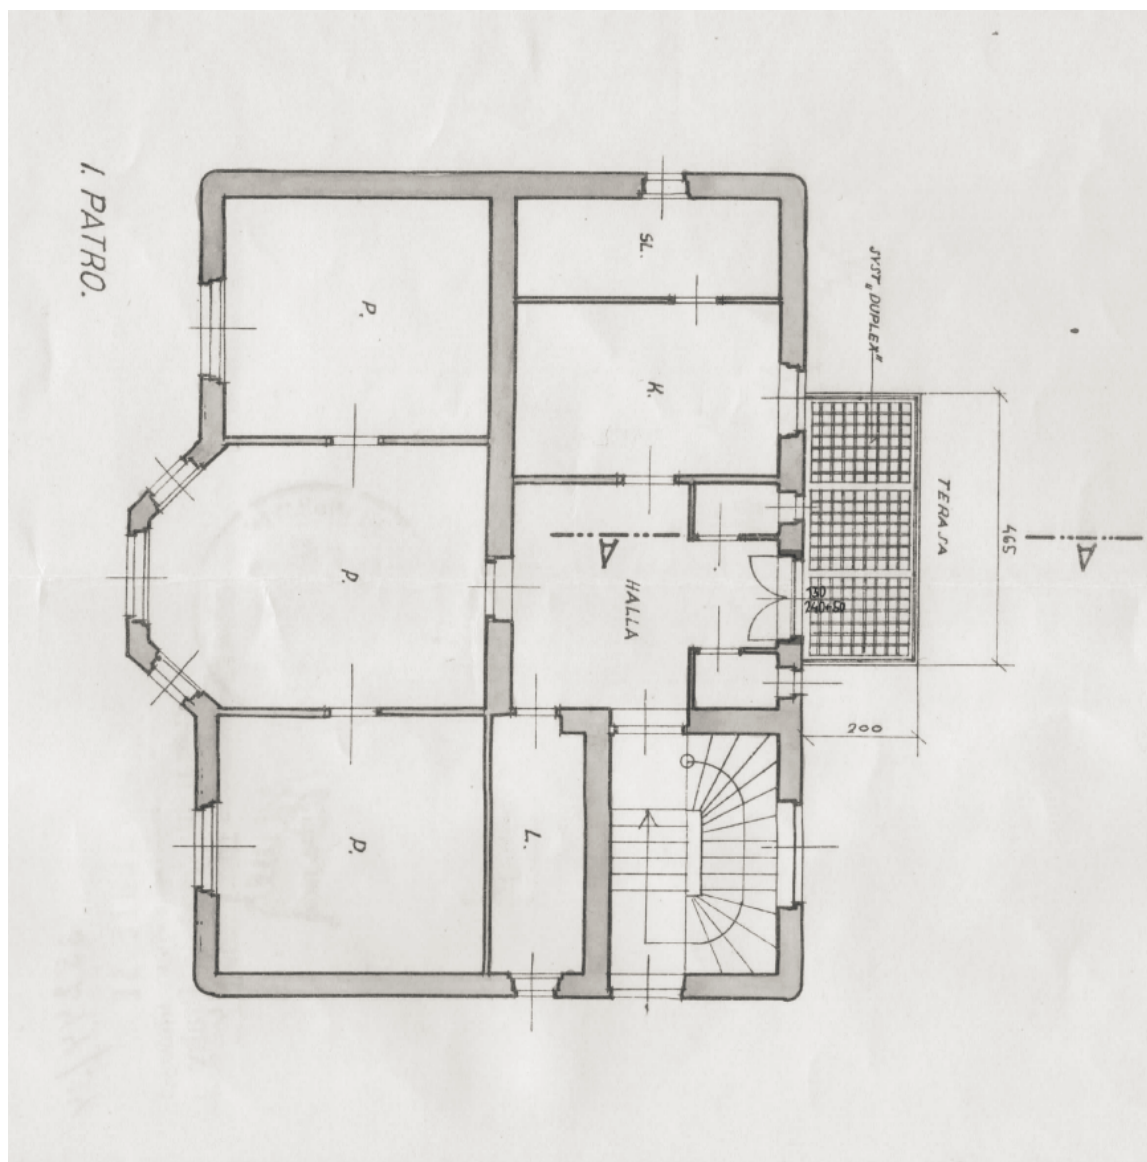

Vila ke kompletní rekonstrukci nabízí tři standardní podlaží, obytné podkroví a půdu. Schodiště je umístěno v rohu domu, každé patro pak má samostatný vstup z podesty. Stropy v prvních třech podlažích mají světlou výšku 3,2 m, v podkroví 2,7 m a na půdě 2 m pod hřebenový trám. Dům má potenciál rozšíření zastavěné plochy a **vybudování výtahu a podzemních garáží s 8 parkovacími místy**.

Podlahová plocha 427 m², zastavěná plocha 187 m², zahrada 816 m², pozemek 1 052 m²

Rodinný dům 10+1

427 m², Praha 5, Smíchov, U Nesypky

Cena na vyžádání

Rodinný dům 10+1

427 m², Praha 5, Smíchov, U Nesypky

Cena na vyžádání

Rodinný dům 10+1

427 m², Praha 5, Smíchov, U Nesypky

Cena na vyžádání

Rodinný dům 10+1

427 m², Praha 5, Smíchov, U Nesypky

Cena na vyžádání

Rodinný dům 10+1

427 m², Praha 5, Smíchov, U Nesypky

Cena na vyžádání