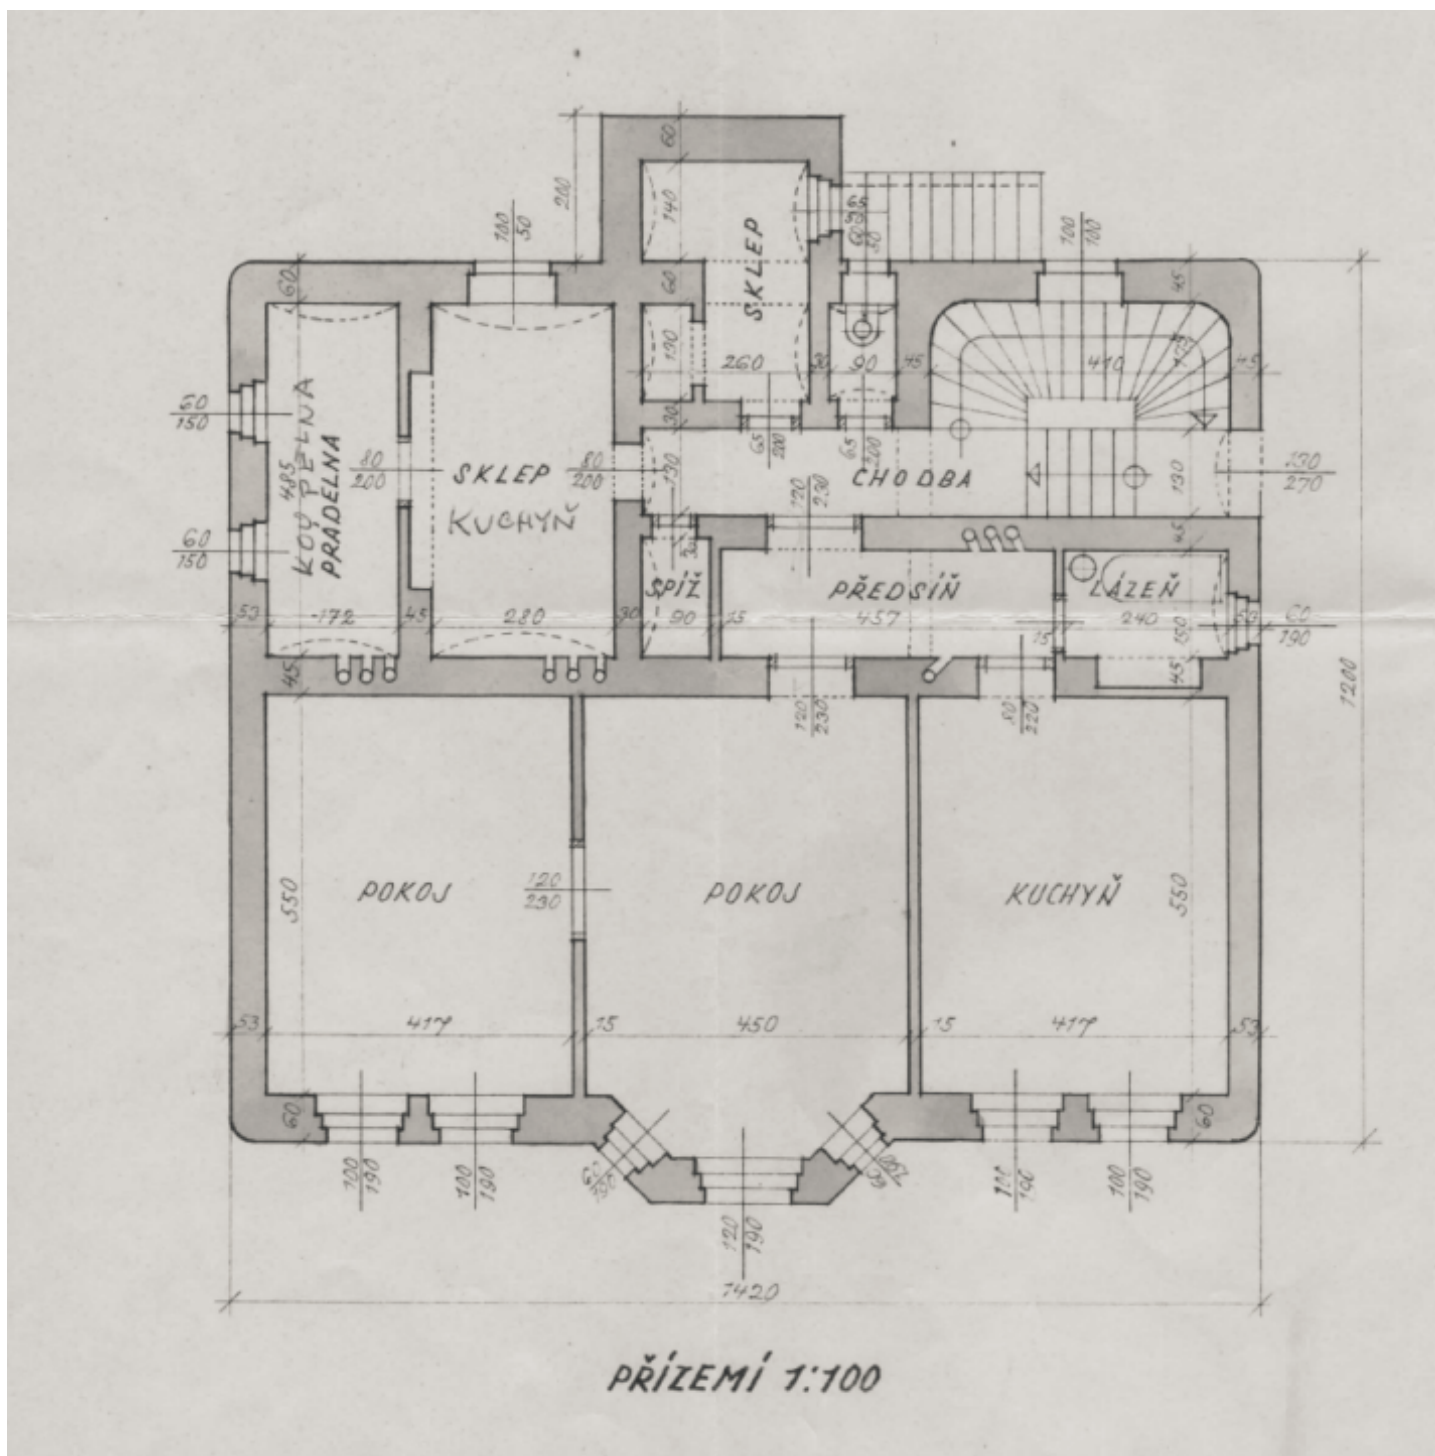

Vila ke kompletní rekonstrukci nabízí tři standardní podlaží, obytné podkroví a půdu. Schodiště je umístěno v rohu domu, každé patro pak má samostatný vstup z podesty. Stropy v prvních třech podlažích mají světlou výšku 3,2 m, v podkroví 2,7 m a na půdě 2 m pod hřebenový trám. Dům má potenciál rozšíření zastavěné plochy a **vybudování výtahu a podzemních garáží s 8 parkovacími místy.**

Podlahová plocha 427 m², zastavěná plocha 187 m², zahrada 816 m², pozemek 1 052 m²

Rodinný dům 10+1

427 m², Praha 5, Smíchov, U Nesypky

Cena na vyžádání

Rodinný dům 10+1

427 m², Praha 5, Smíchov, U Nesypky

Cena na vyžádání

Rodinný dům 10+1

427 m², Praha 5, Smíchov, U Nesypky

Cena na vyžádání

Rodinný dům 10+1

427 m², Praha 5, Smíchov, U Nesypky

Cena na vyžádání

Rodinný dům 10+1