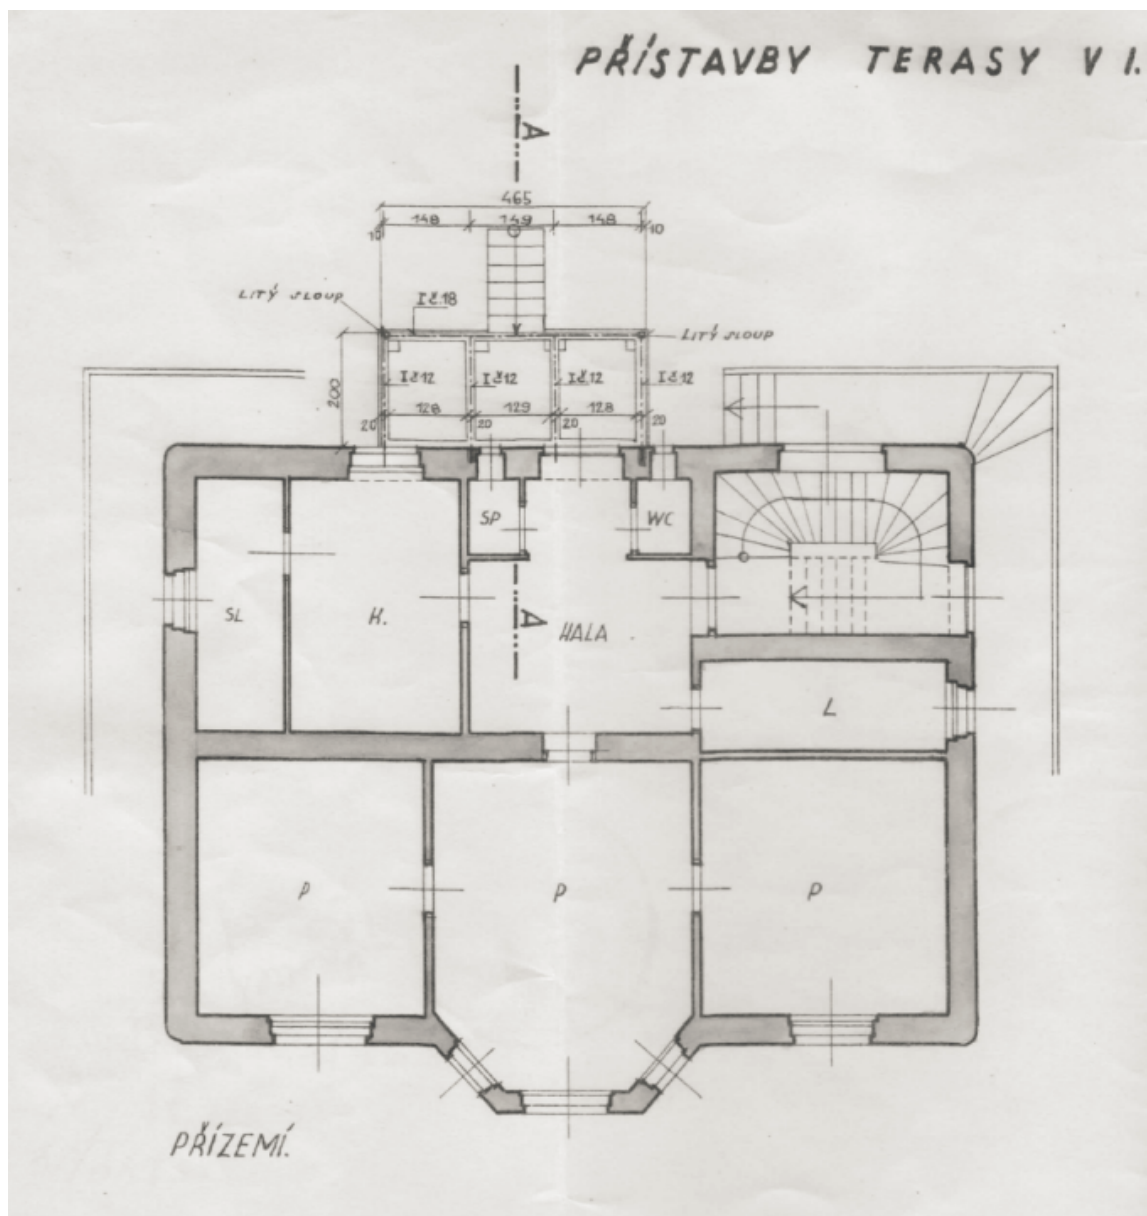

Vila ke kompletní rekonstrukci nabízí tři standardní podlaží, obytné podkroví a půdu. Schodiště je umístěno v rohu domu, každé patro pak má samostatný vstup z podesty. Stropy v prvních třech podlažích mají světlou výšku 3,2 m, v podkroví 2,7 m a na půdě 2 m pod hřebenový trám. Dům má potenciál rozšíření zastavěné plochy a **vybudování výtahu a podzemních garáží s 8 parkovacími místy.**

Cena na vyžádání

Rodinný dům 10+1

427 m², Praha 5, Smíchov, U Nesypky

Cena na vyžádání

Rodinný dům 10+1

427 m², Praha 5, Smíchov, U Nesypky

Cena na vyžádání

Rodinný dům 10+1

427 m², Praha 5, Smíchov, U Nesypky

Cena na vyžádání