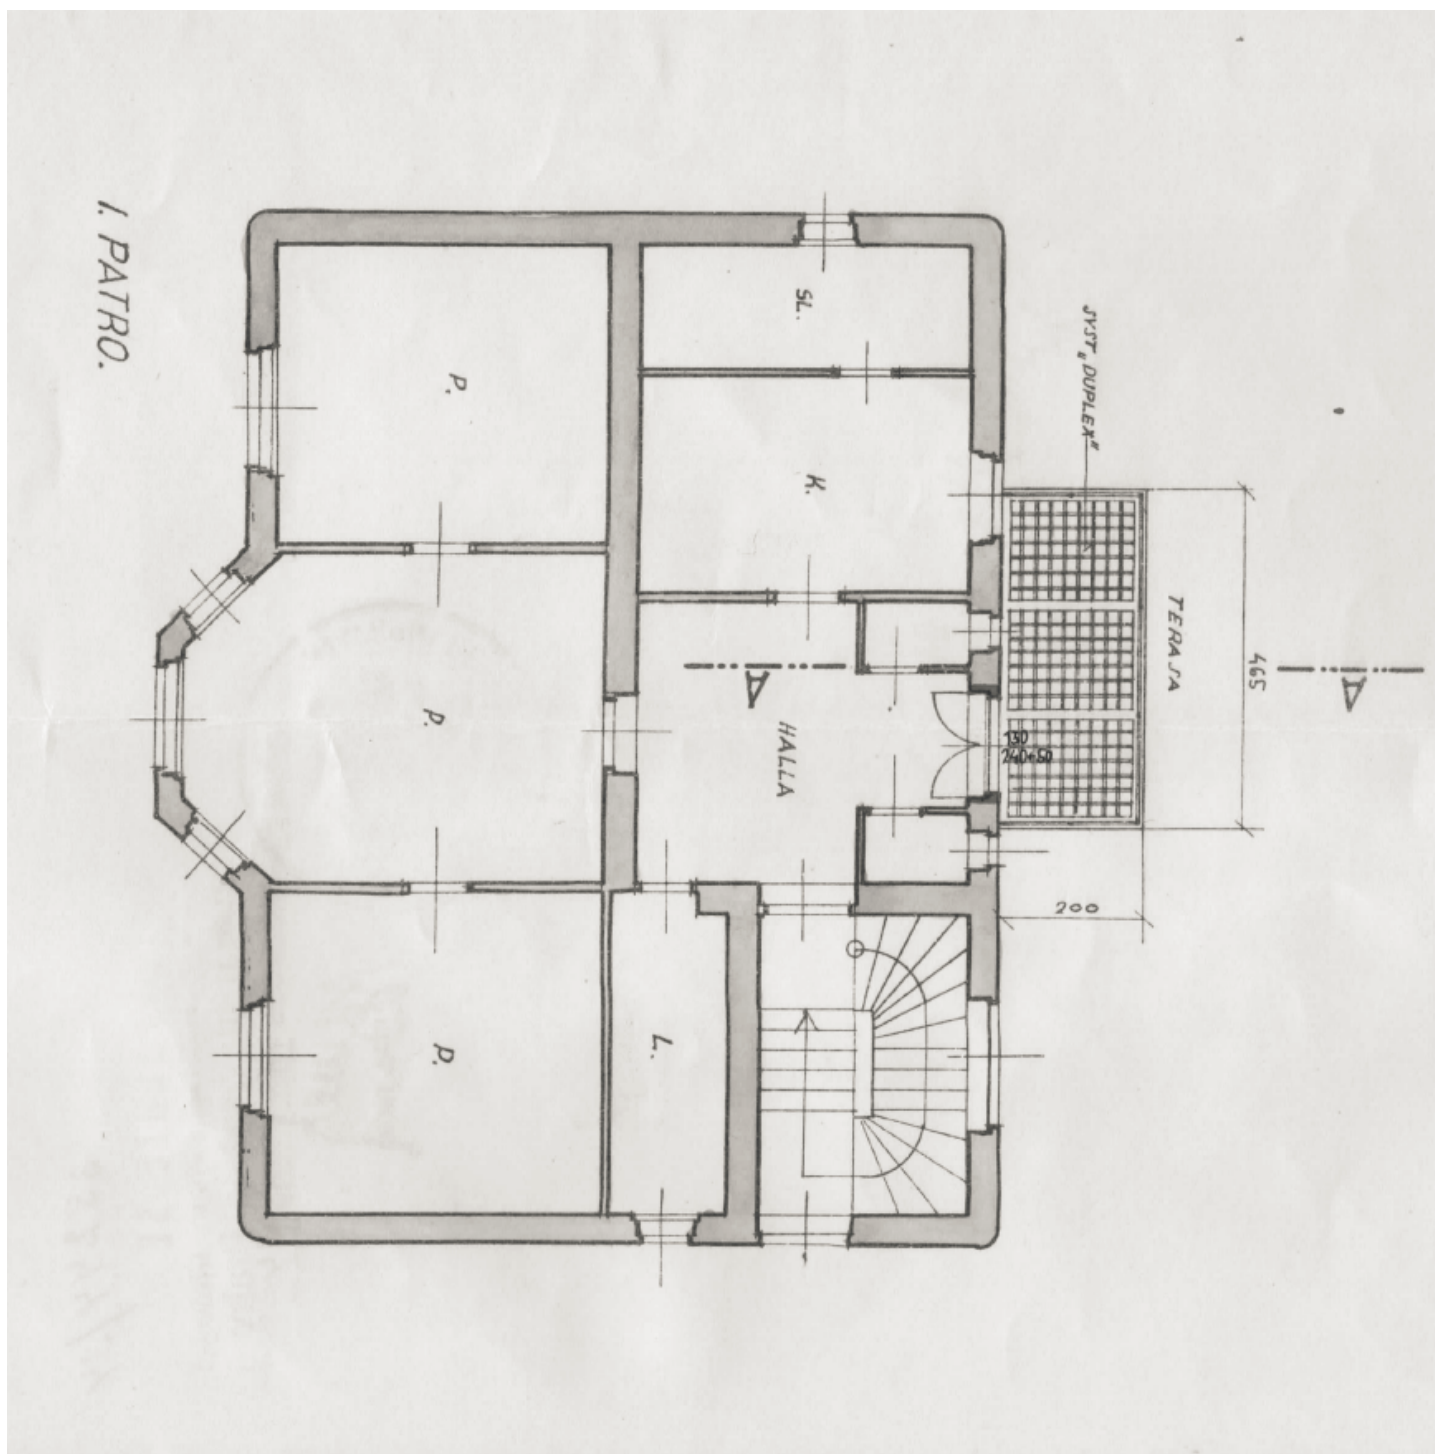

Vila ke kompletní rekonstrukci nabízí tři standardní podlaží, obytné podkroví a půdu. Schodiště je umístěno v rohu domu, každé patro pak má samostatný vstup z podesty. Stropy v prvních třech podlažích mají světlou výšku 3,2 m, v podkroví 2,7 m a na půdě 2 m pod hřebenový trám. Dům má potenciál rozšíření zastavěné plochy a **vybudování výtahu a podzemních garáží s 8 parkovacími místy.**

Podlahová plocha 427 m², zastavěná plocha 187 m², zahrada 816 m², pozemek 1 052 m²

Rodinný dům 10+1

427 m², Praha 5, Smíchov, U Nesypky

Cena na vyžádání

Rodinný dům 10+1

427 m², Praha 5, Smíchov, U Nesypky

Cena na vyžádání

Rodinný dům 10+1

427 m², Praha 5, Smíchov, U Nesypky

Cena na vyžádání

Rodinný dům 10+1

427 m², Praha 5, Smíchov, U Nesypky

Cena na vyžádání

Rodinný dům 10+1

427 m², Praha 5, Smíchov, U Nesypky

Cena na vyžádání