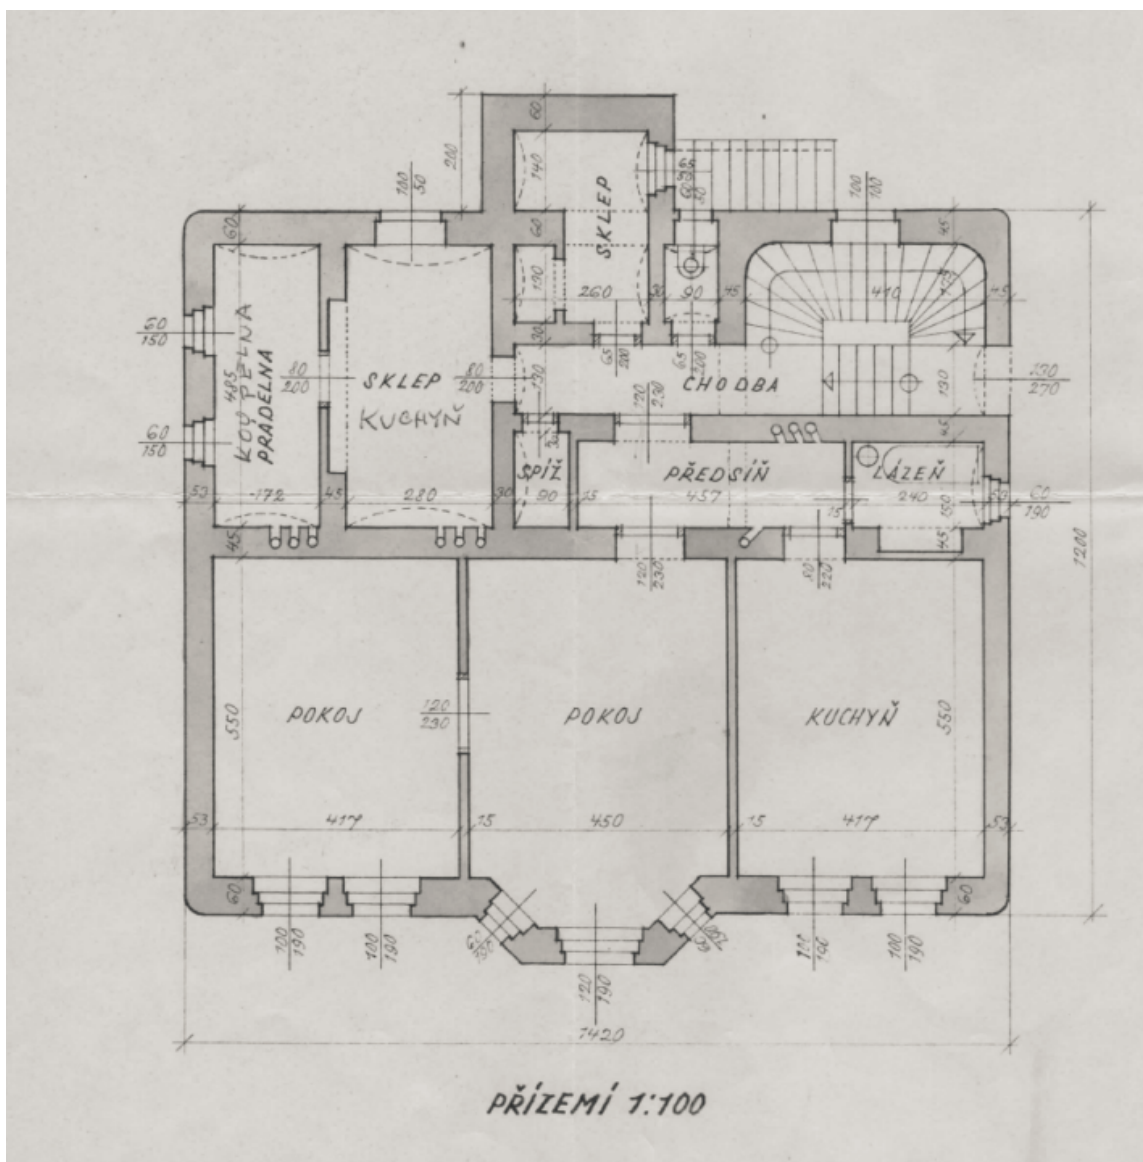

Vila ke kompletní rekonstrukci nabízí tři standardní podlaží, obytné podkroví a půdu. Schodiště je umístěno v rohu domu, každé patro pak má samostatný vstup z podesty. Stropy v prvních třech podlažích mají světlou výšku 3,2 m, v podkroví 2,7 m a na půdě 2 m pod hřebenový trám. Dům má potenciál rozšíření zastavěné plochy a **vybudování výtahu a podzemních garáží s 8 parkovacími místy.**

Podlahová plocha 427 m², zastavěná plocha 187 m², zahrada 816 m², pozemek 1 052 m²

Rodinný dům 10+1

427 m², Praha 5, Smíchov, U Nesypky

Cena na vyžádání

Rodinný dům 10+1

427 m², Praha 5, Smíchov, U Nesypky

Cena na vyžádání

Rodinný dům 10+1

427 m², Praha 5, Smíchov, U Nesypky

Cena na vyžádání

Rodinný dům 10+1

427 m², Praha 5, Smíchov, U Nesypky

Cena na vyžádání

Rodinný dům 10+1