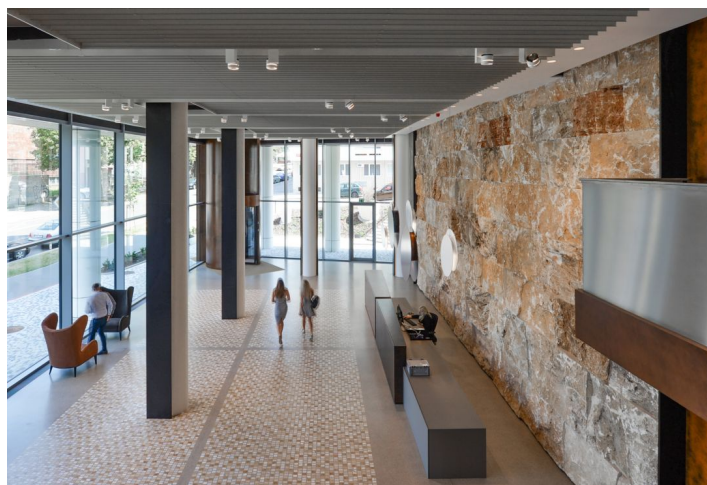

Kancelářské prostory

Praha 4, Nusle, Lomnického

15.75 € / m² | 398 Kč / m²