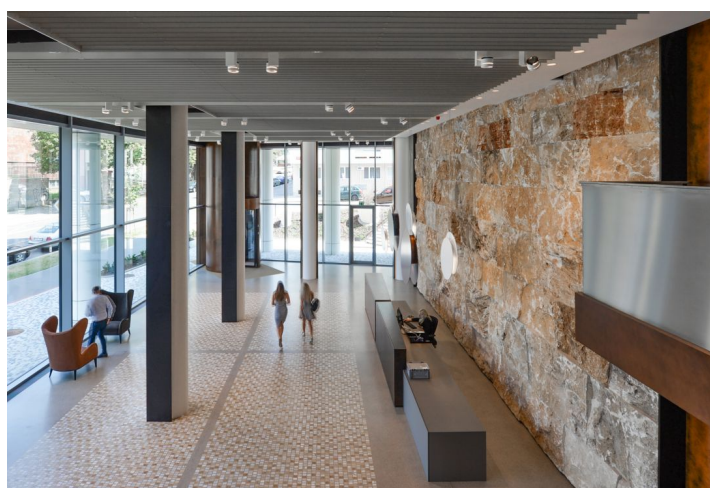

Kancelářské prostory

Praha 4, Nusle, Lomnického

15.75 € / m² | 397 Kč / m²