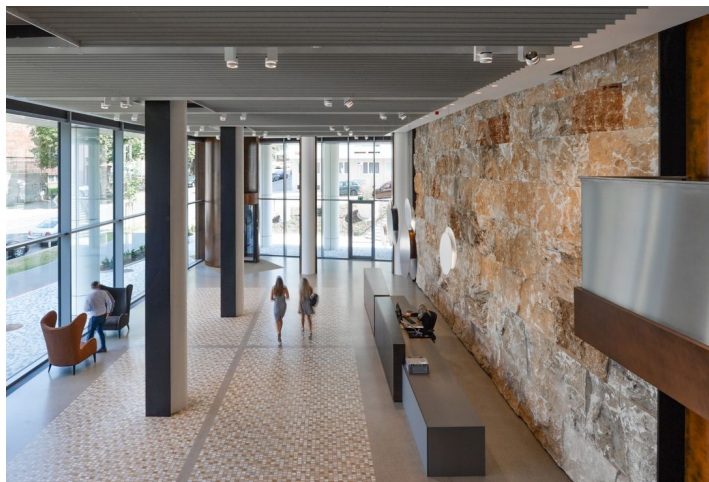

Kancelářské prostory

Praha 4, Nusle, Lomnického

15.75 € / m² | 396 Kč / m²