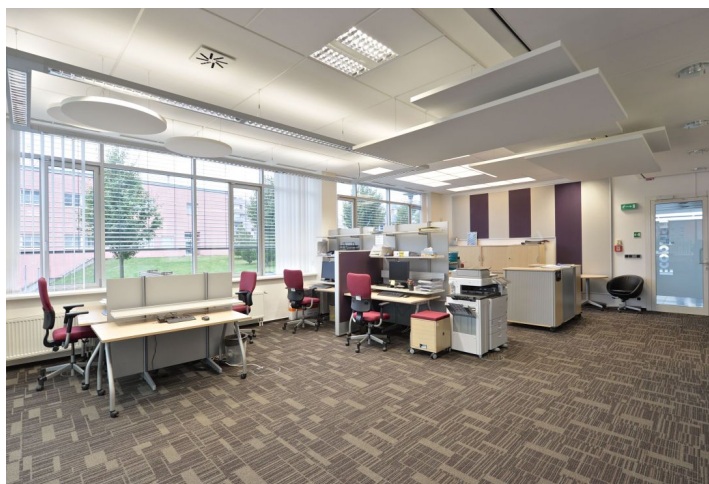

Kancelářské prostory

Praha 5, Stodůlky, Pekařská

Pronajato