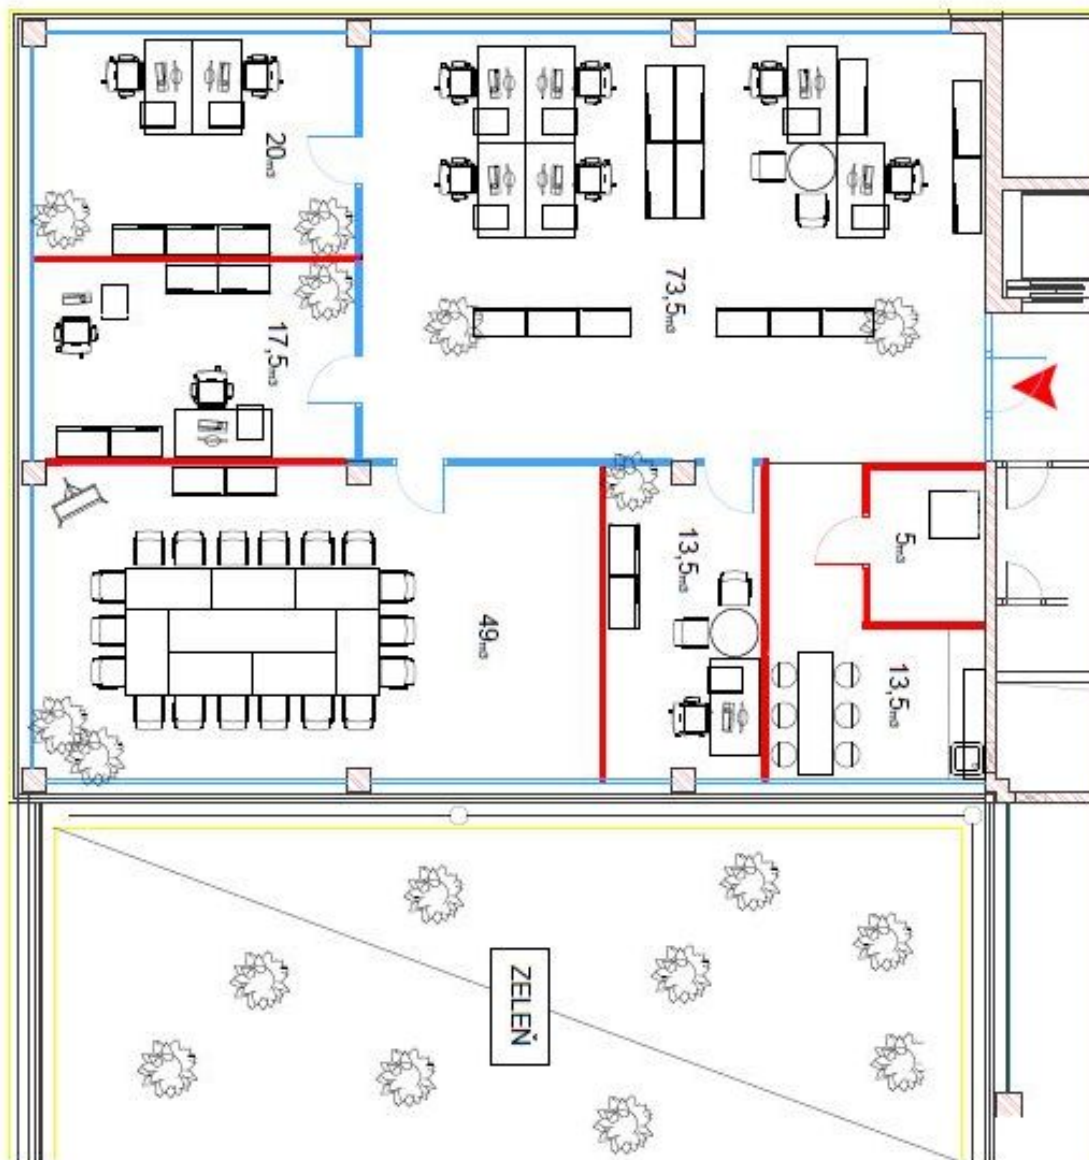

Kancelářské prostory

Praha 5, Stodůlky, Pekařská

Pronajato