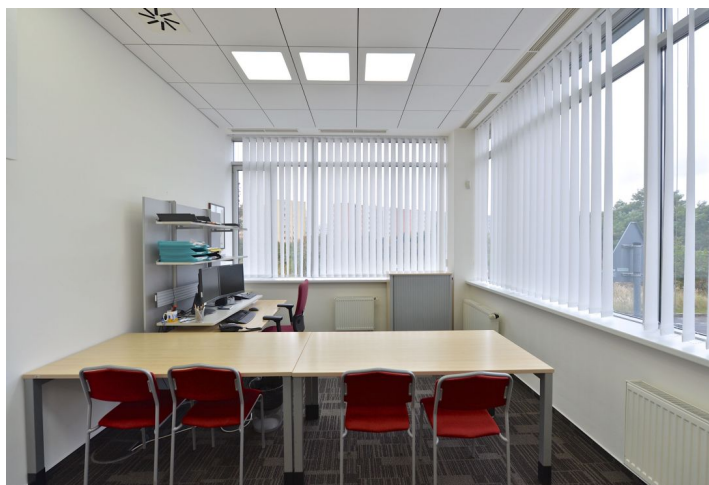

Kancelářské prostory

Praha 5, Stodůlky, Pekařská

Pronajato