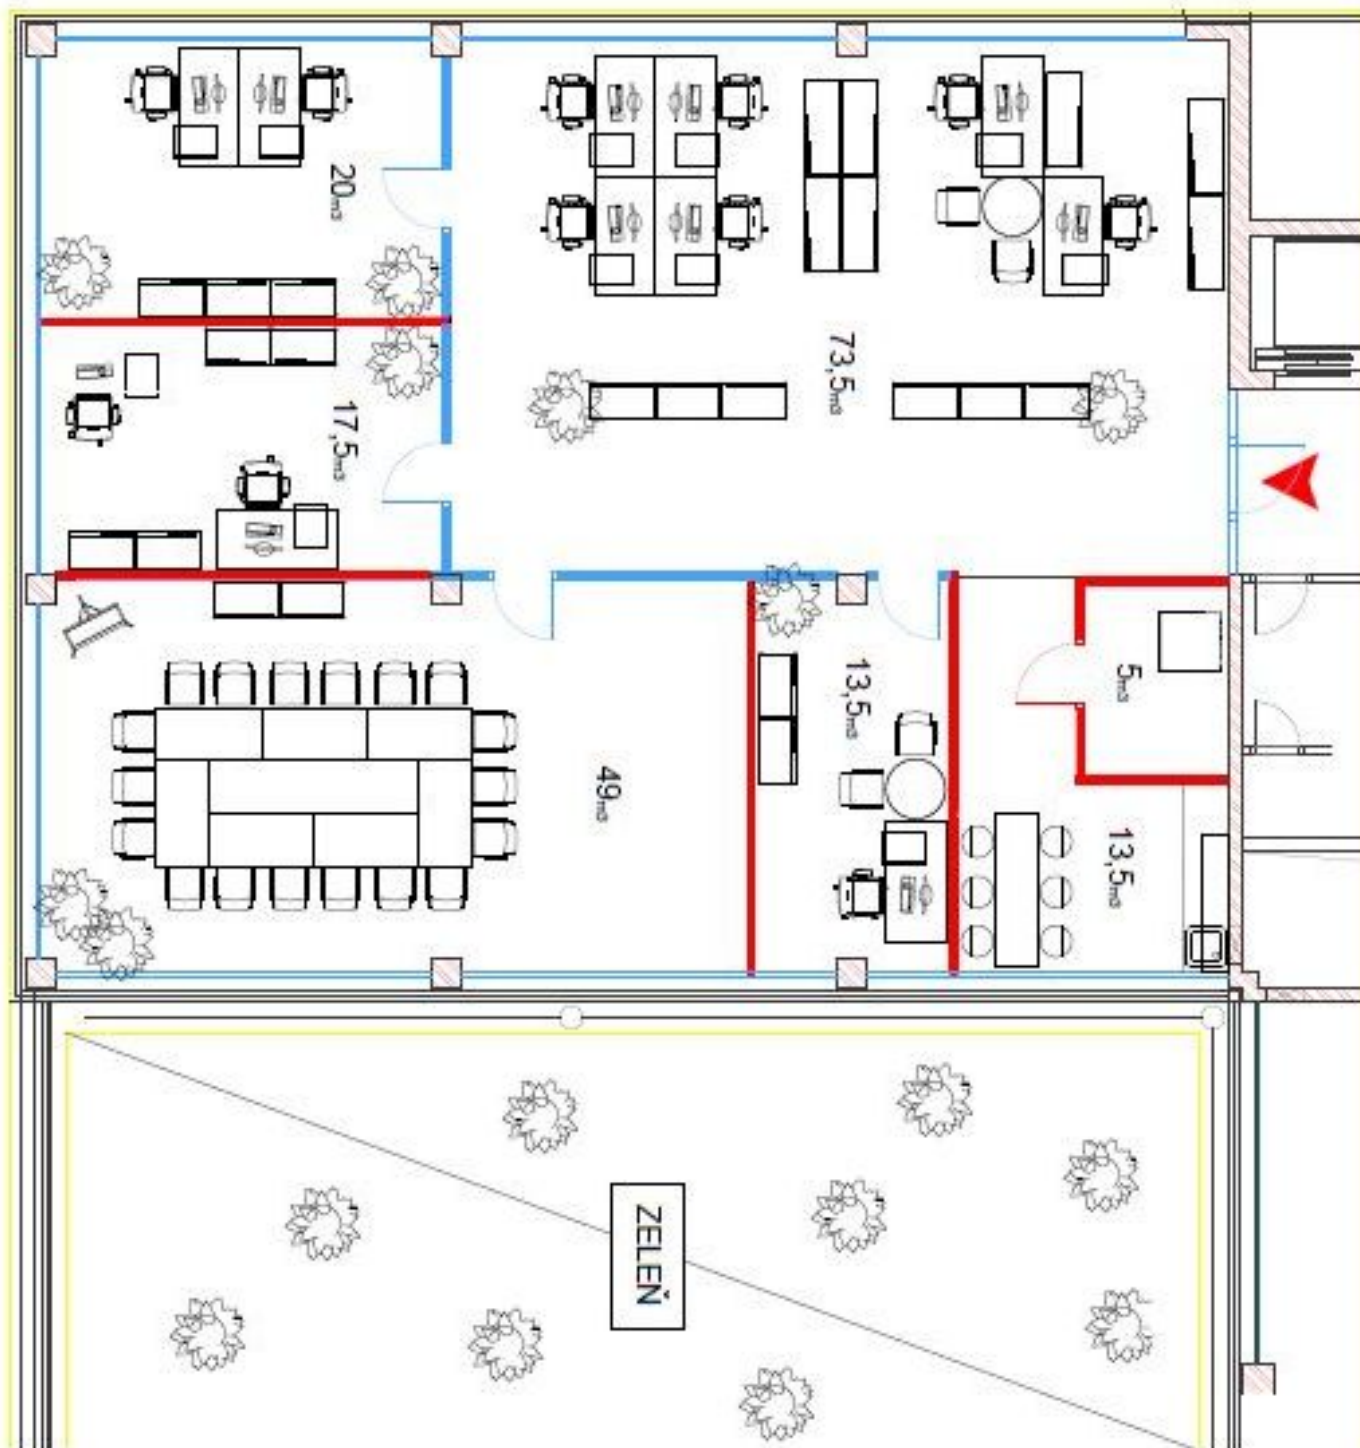

Kancelářské prostory

Praha 5, Stodůlky, Pekařská

Pronajato