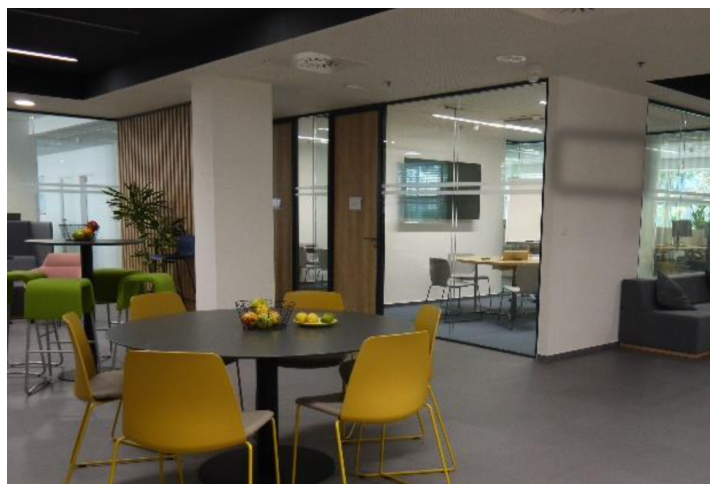

Kancelářské prostory

Pronajato

Praha 5, Smíchov, Radlická