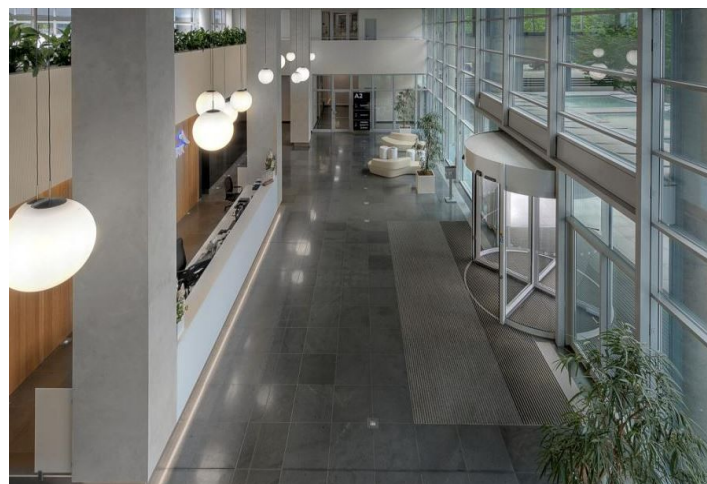

Kancelářské prostory

Pronajato

Praha 5, Smíchov, Radlická