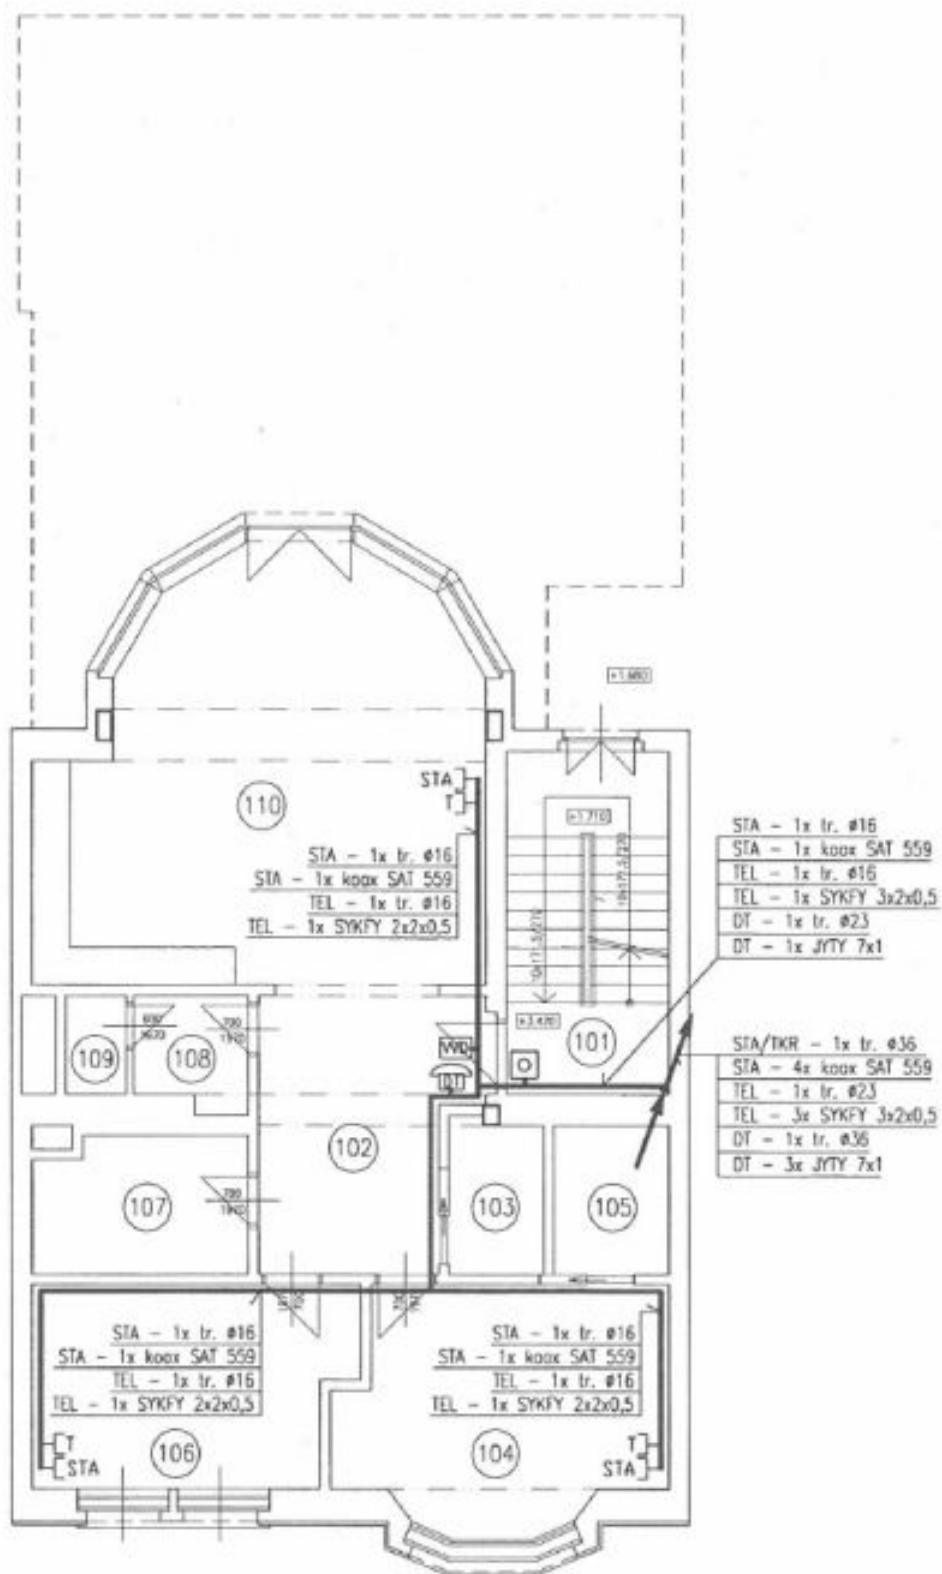

Rodinný dům 9+kk

370 m², Praha 6, Dejvice, Fetrovská

Pronajato