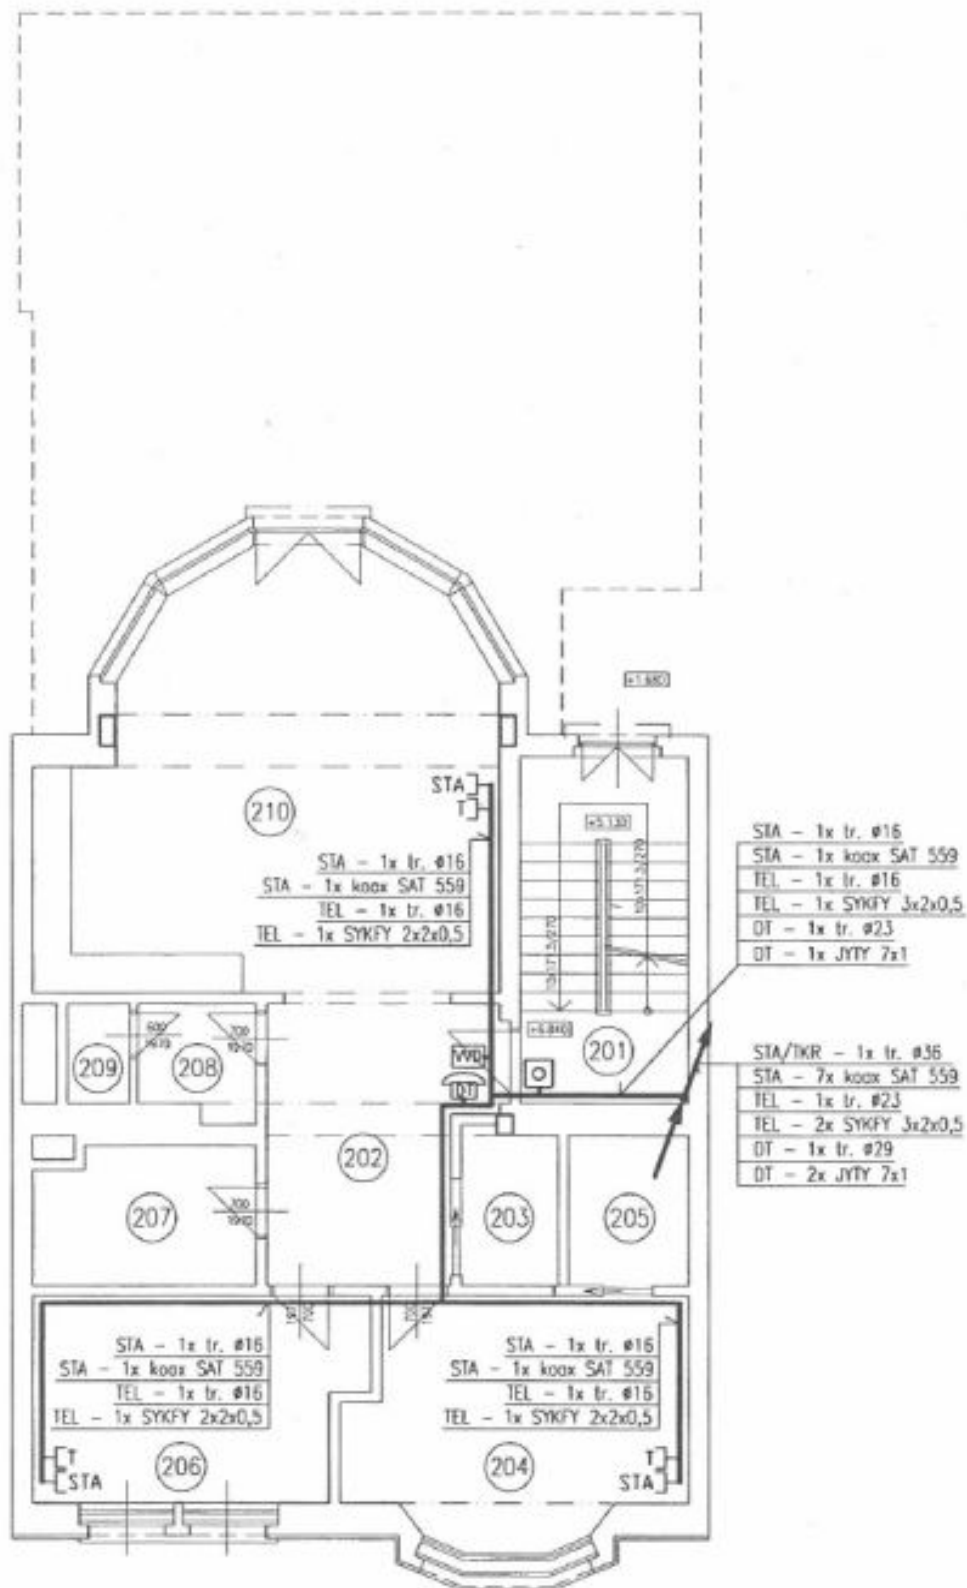

V přízemí se nachází studio o výměře 40 m², v prvním a druhém patře jsou 2 byty 3+kk o velikosti 95 m² (jeden s přístupem na zahradu). Horní dvě patra zabírá nedávno zrekonstruovaný velkorysý penthouse 4+kk o velikosti 140 m², s terasou. V přízemí domu se nachází také garáž pro 3-4 vozy. Tuto exkluzivní řadovou stavbu lze využívat jako rodinný dům nebo jako vilu o více bytových jednotkách.

Rodinný dům 9+kk

370 m², Praha 6, Dejvice, Fetrovská

Pronajato

Rodinný dům 9+kk

370 m², Praha 6, Dejvice, Fetrovská

Pronajato

Rodinný dům 9+kk

370 m², Praha 6, Dejvice, Fetrovská