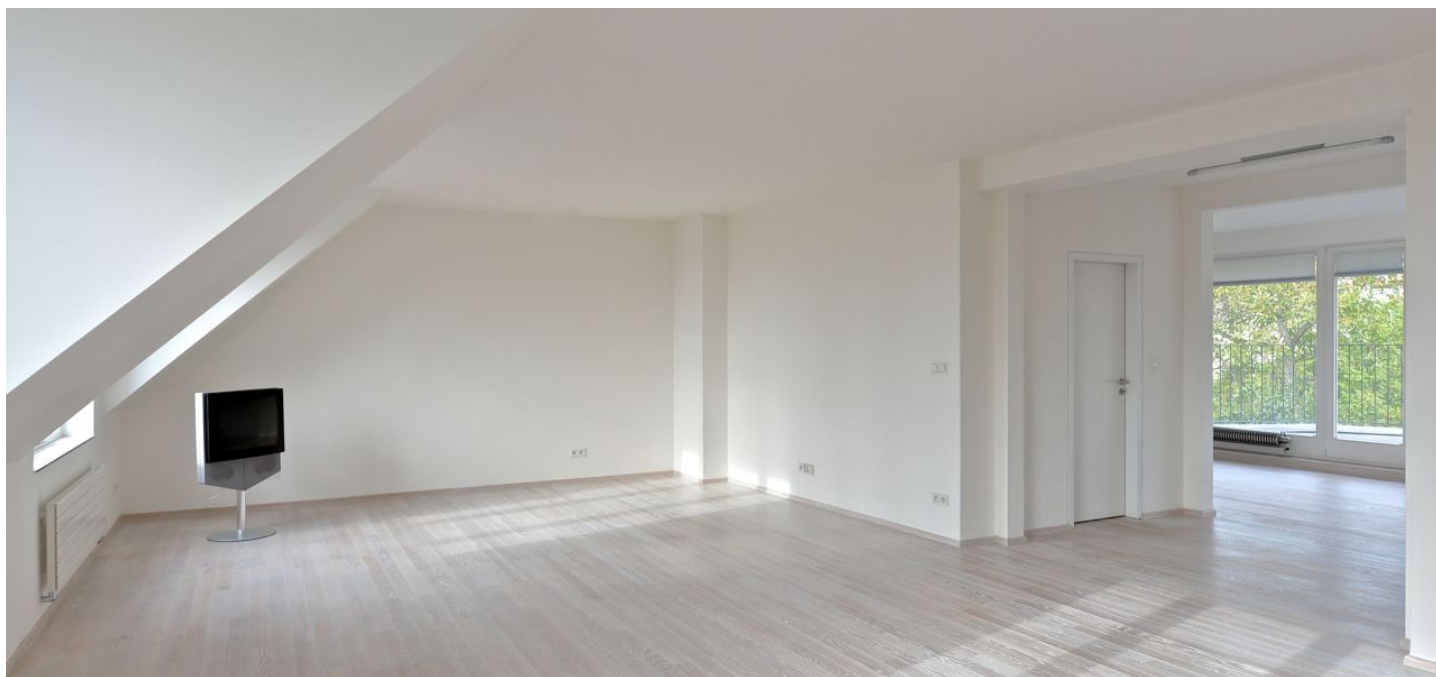

Rodinný dům 9+kk

370 m², Praha 6, Dejvice, Fetrovská

Pronajato