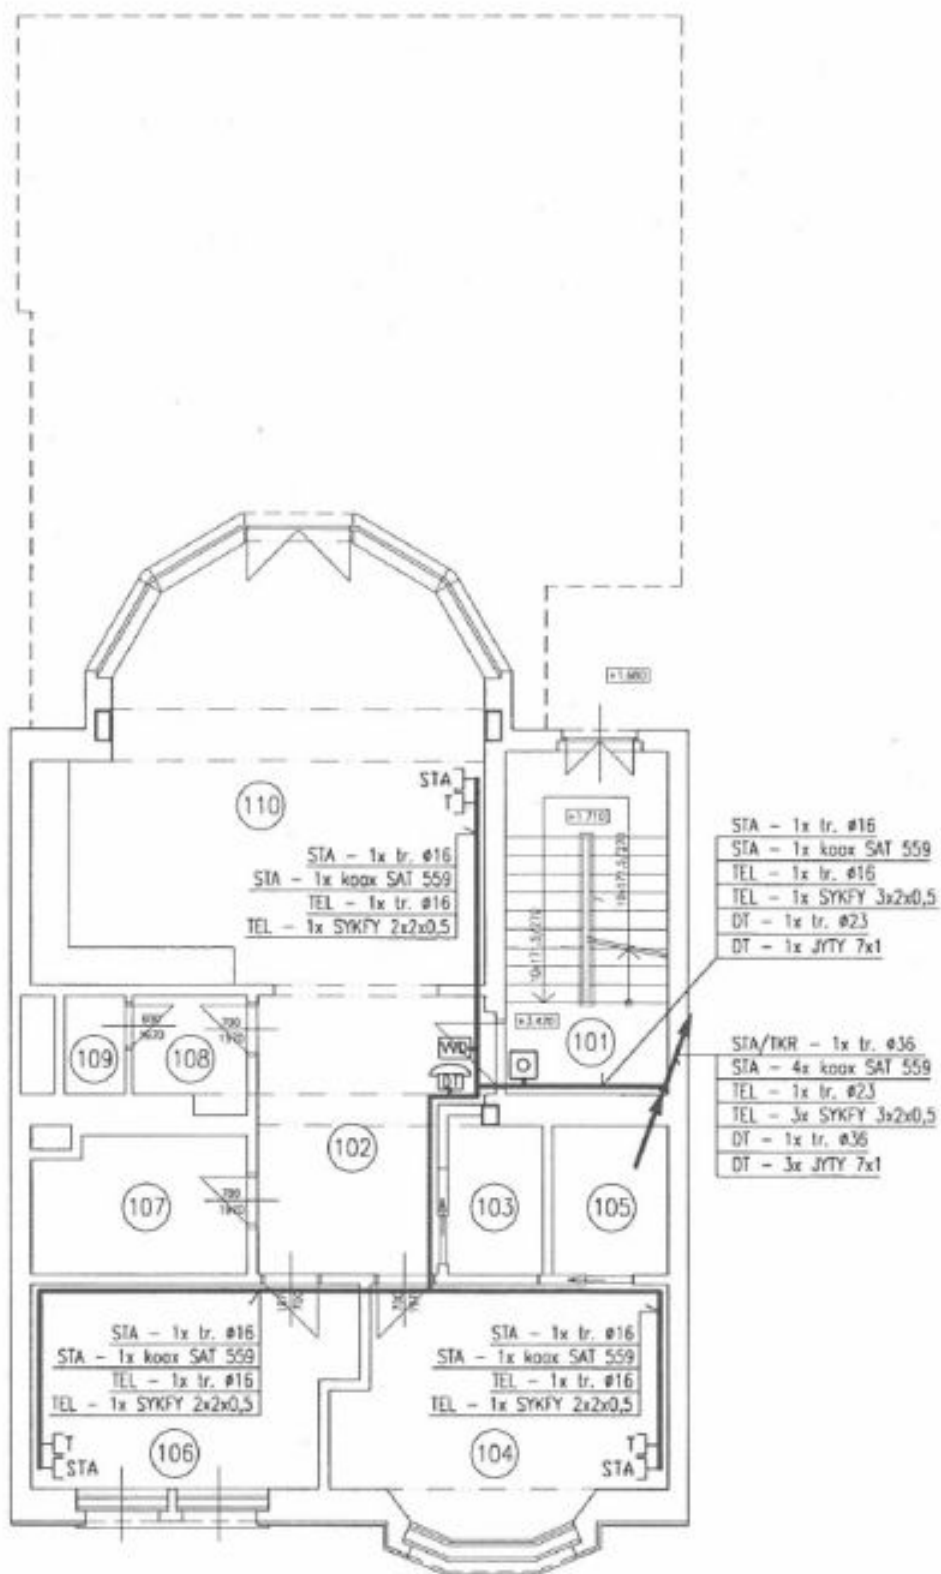

V přízemí se nachází studio o výměře 40 m², v prvním a druhém patře jsou 2 byty 3+kk o velikosti 95 m² (jeden s přístupem na zahradu). Horní dvě patra zabírá nedávno zrekonstruovaný velkorysý penthouse 4+kk o velikosti 140 m², s terasou. V přízemí domu se nachází také garáž pro 3-4 vozy. Tuto exkluzivní řadovou stavbu lze využívat jako rodinný dům nebo jako vilu o více bytových jednotkách.

Rodinný dům 9+kk

370 m², Praha 6, Dejvice, Fetrovská

Pronajato

Rodinný dům 9+kk

370 m², Praha 6, Dejvice, Fetrovská

Pronajato

Rodinný dům 9+kk

370 m², Praha 6, Dejvice, Fetrovská

Pronajato

Rodinný dům 9+kk

370 m², Praha 6, Dejvice, Fetrovská

Pronajato

Rodinný dům 9+kk

370 m², Praha 6, Dejvice, Fetrovská

Pronajato