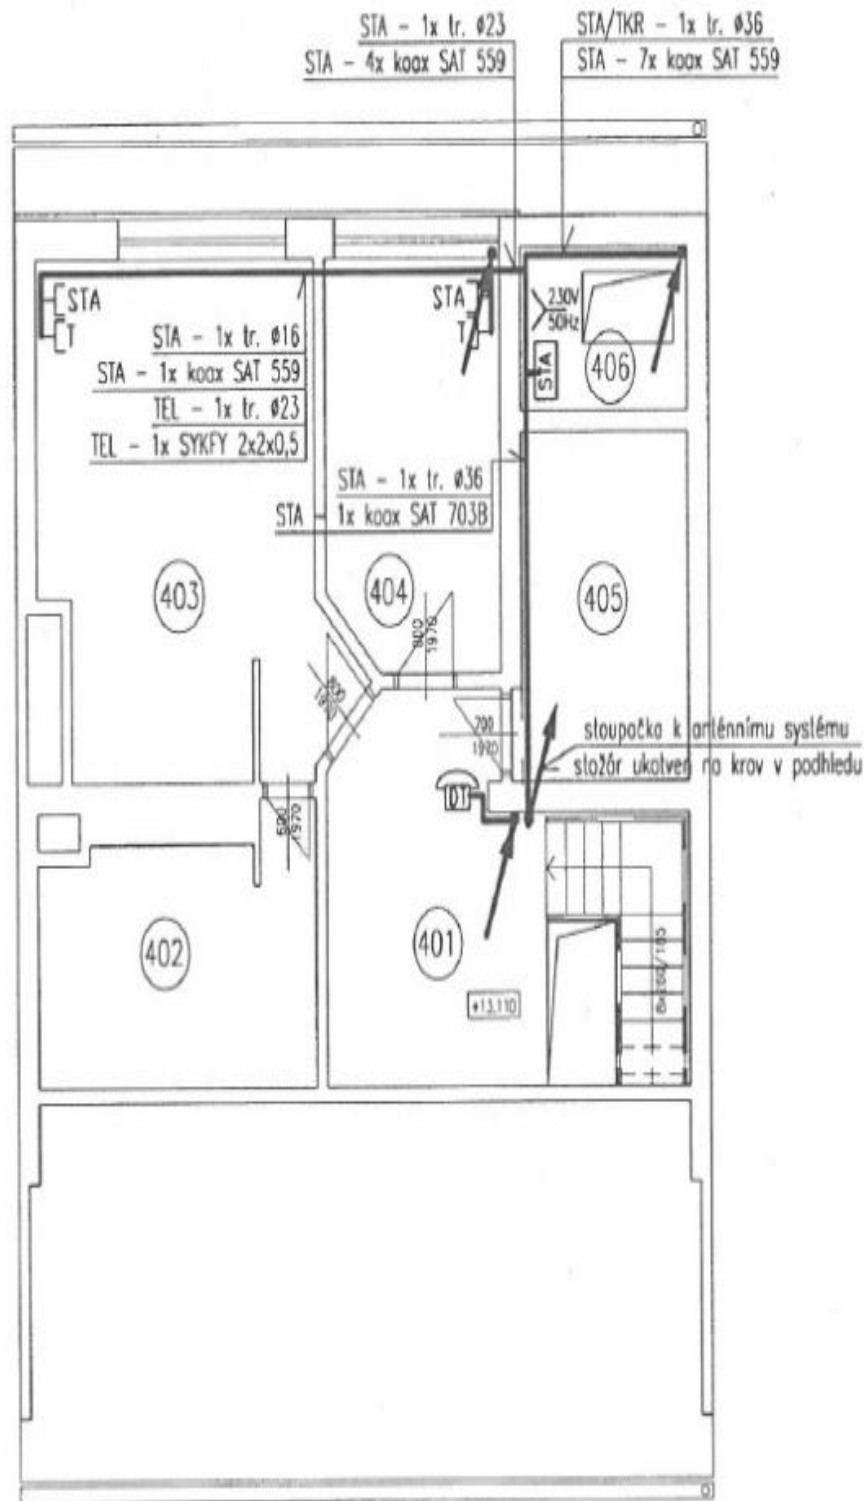

Rodinný dům 9+kk

370 m², Praha 6, Dejvice, Fetrovská

Pronajato