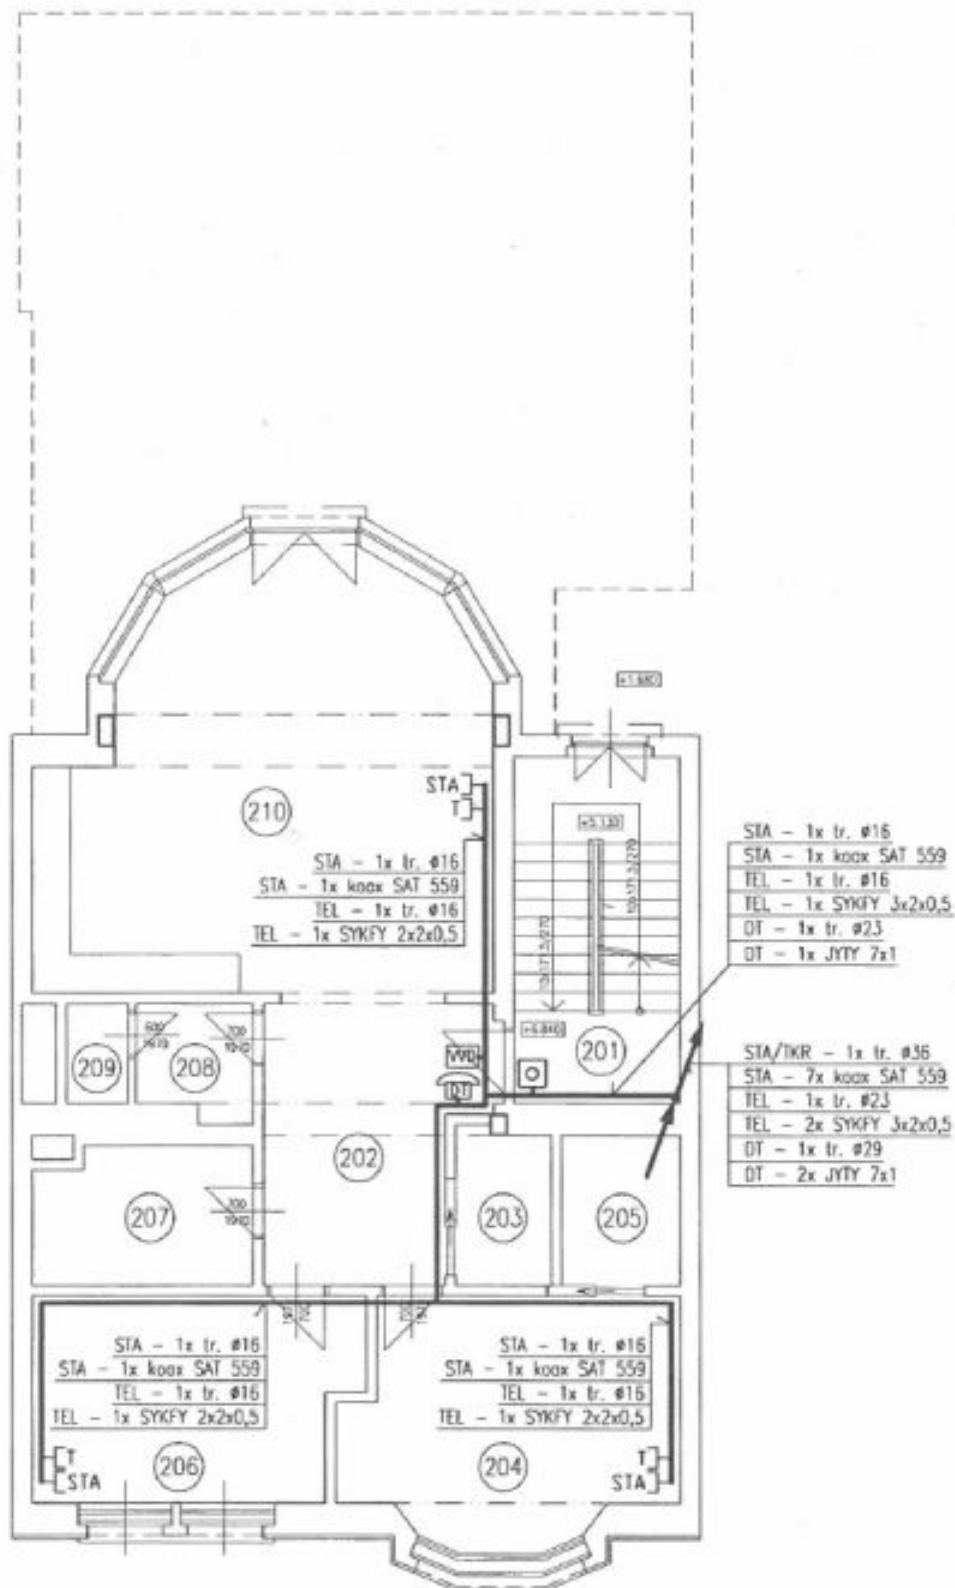

V přízemí se nachází studio o výměře 40 m², v prvním a druhém patře jsou 2 byty 3+kk o velikosti 95 m² (jeden s přístupem na zahradu). Horní dvě patra zabírá nedávno zrekonstruovaný velkorysý penthouse 4+kk o velikosti 140 m², s terasou. V přízemí domu se nachází také garáž pro 3-4 vozy. Tuto exkluzivní řadovou stavbu lze využívat jako rodinný dům nebo jako vilu o více bytových jednotkách.

Rodinný dům 9+kk

370 m², Praha 6, Dejvice, Fetrovská

Pronajato

Rodinný dům 9+kk

370 m², Praha 6, Dejvice, Fetrovská

Pronajato

Rodinný dům 9+kk

370 m², Praha 6, Dejvice, Fetrovská

Pronajato

Rodinný dům 9+kk

370 m², Praha 6, Dejvice, Fetrovská

Pronajato

Rodinný dům 9+kk

370 m², Praha 6, Dejvice, Fetrovská

Pronajato