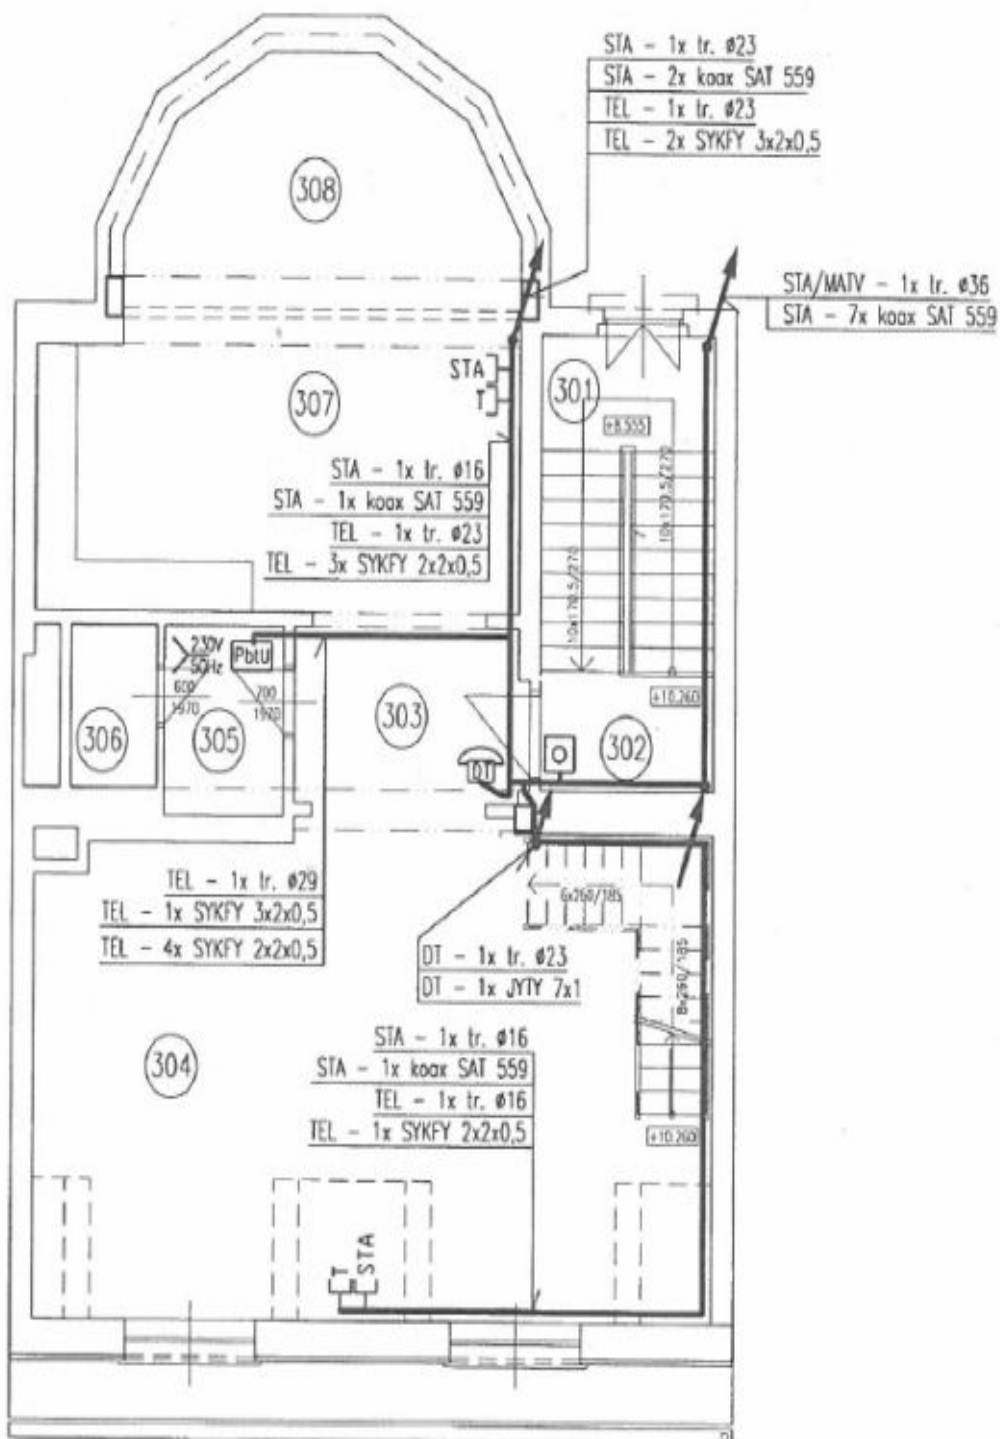

V přízemí se nachází studio o výměře 40 m², v prvním a druhém patře jsou 2 byty 3+kk o velikosti 95 m² (jeden s přístupem na zahradu). Horní dvě patra zabírá nedávno zrekonstruovaný velkorysý penthouse 4+kk o velikosti 140 m², s terasou. V přízemí domu se nachází také garáž pro 3-4 vozy. Tuto exkluzivní řadovou stavbu lze využívat jako rodinný dům nebo jako vilu o více bytových jednotkách.

Rodinný dům 9+kk

370 m², Praha 6, Dejvice, Fetrovská

Pronajato

Rodinný dům 9+kk

370 m², Praha 6, Dejvice, Fetrovská

Pronajato

Rodinný dům 9+kk

370 m², Praha 6, Dejvice, Fetrovská