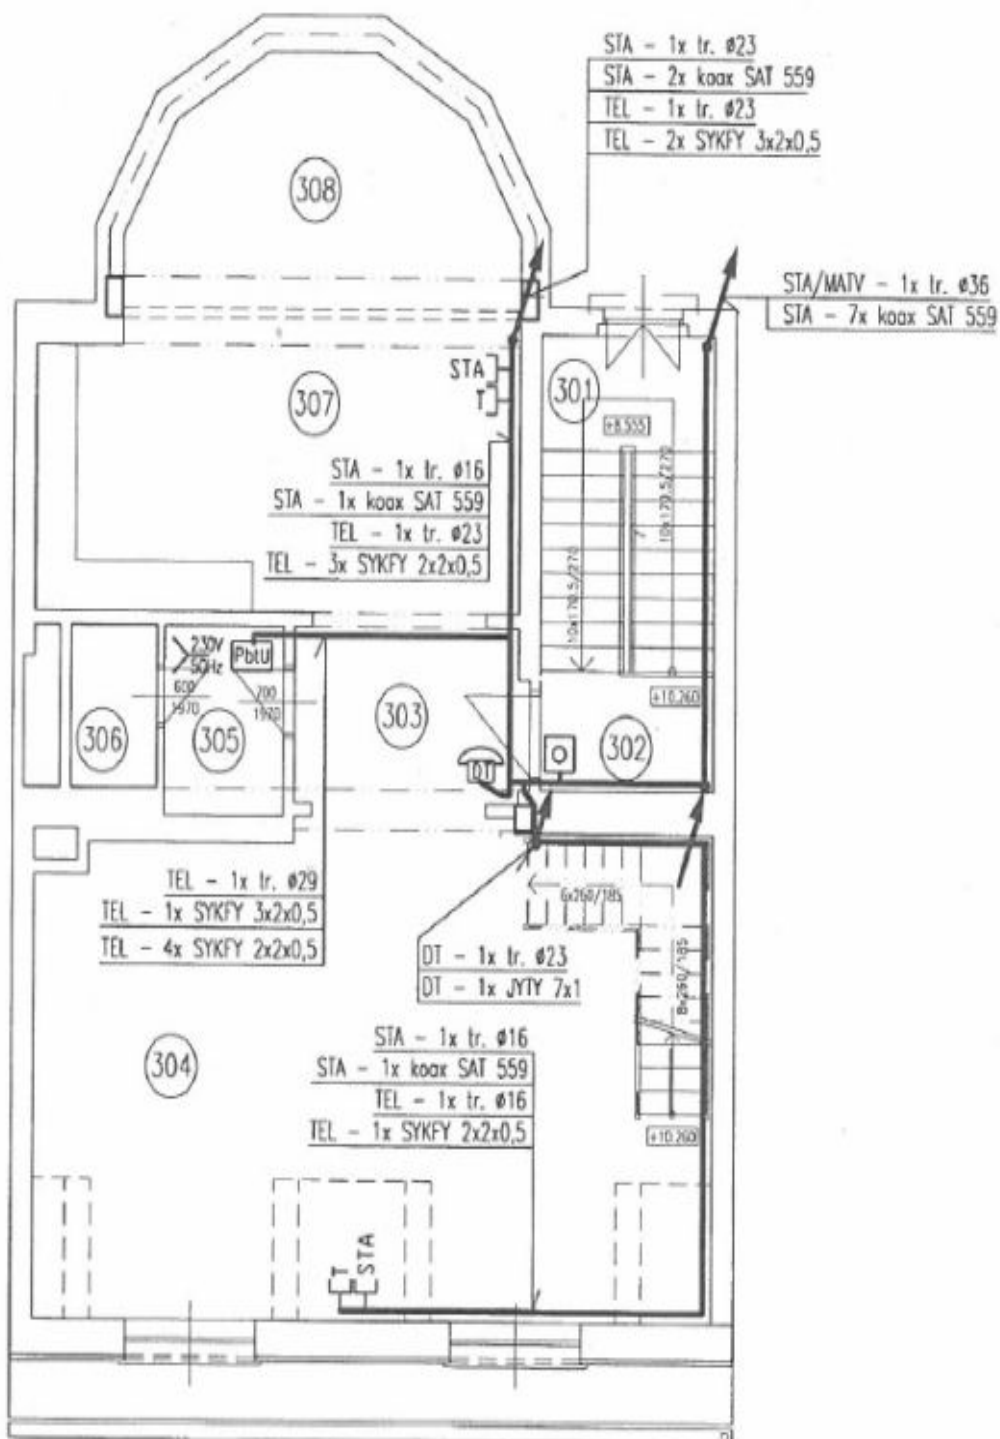

Rodinný dům 9+kk

370 m², Praha 6, Dejvice, Fetrovská

Pronajato