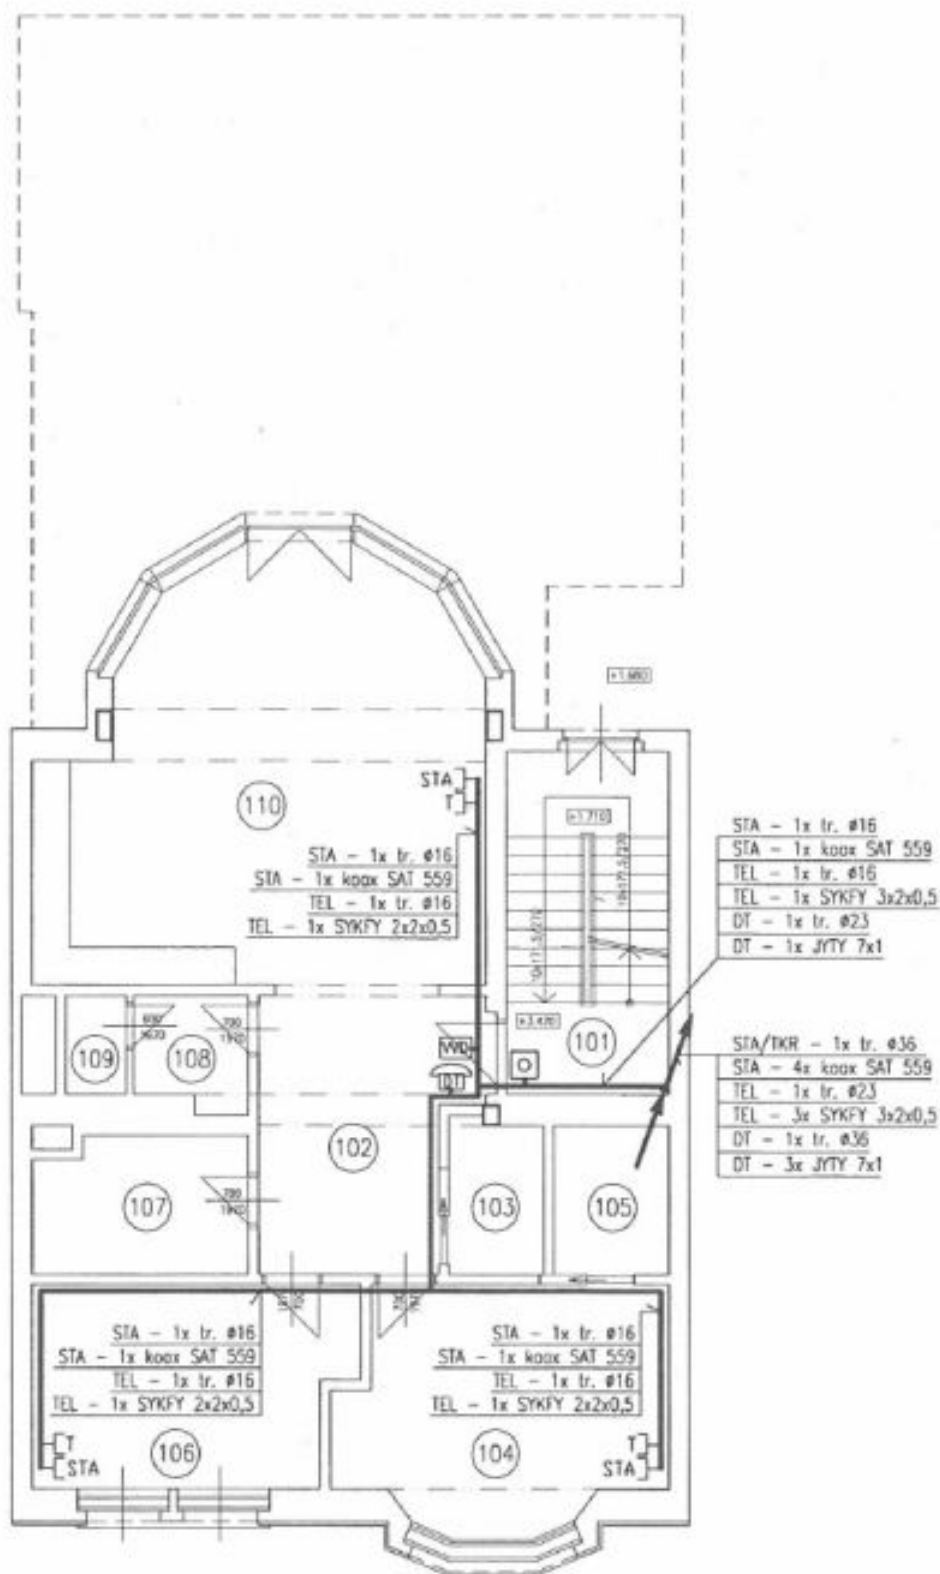

V přízemí se nachází studio o výměře 40 m², v prvním a druhém patře jsou 2 byty 3+kk o velikosti 95 m² (jeden s přístupem na zahradu). Horní dvě patra zabírá nedávno zrekonstruovaný velkorysý penthouse 4+kk o velikosti 140 m², s terasou. V přízemí domu se nachází také garáž pro 3-4 vozy. Tuto exkluzivní řadovou stavbu lze využívat jako rodinný dům nebo jako vilu o více bytových jednotkách.

Rodinný dům 9+kk

370 m², Praha 6, Dejvice, Fetrovská

Pronajato

Rodinný dům 9+kk

370 m², Praha 6, Dejvice, Fetrovská

Pronajato

Rodinný dům 9+kk

370 m², Praha 6, Dejvice, Fetrovská

Pronajato

Rodinný dům 9+kk

370 m², Praha 6, Dejvice, Fetrovská

Pronajato

Rodinný dům 9+kk

370 m², Praha 6, Dejvice, Fetrovská

Pronajato