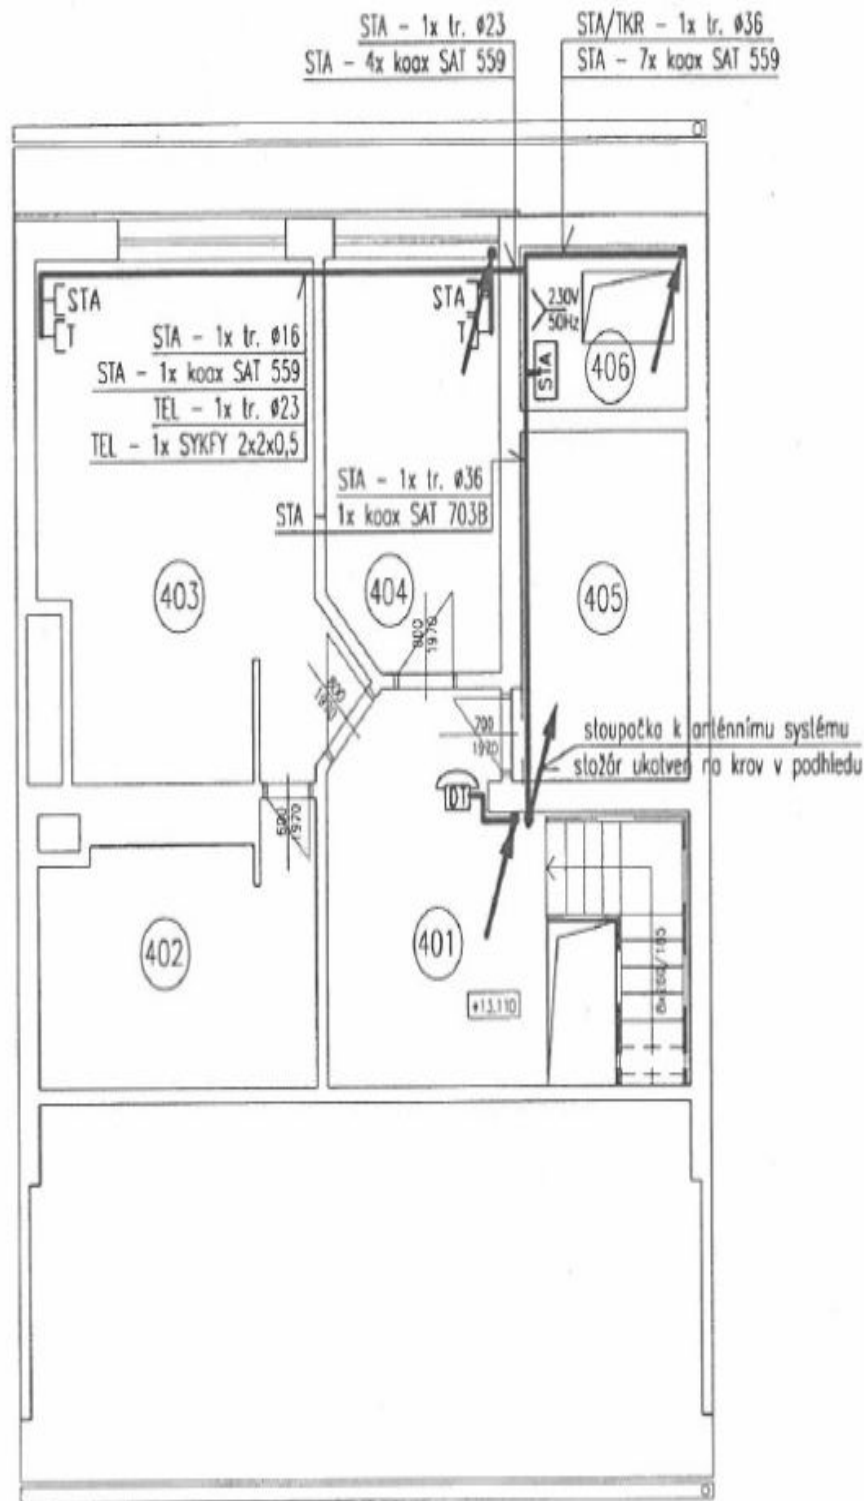

V přízemí se nachází studio o výměře 40 m², v prvním a druhém patře jsou 2 byty 3+kk o velikosti 95 m² (jeden s přístupem na zahradu). Horní dvě patra zabírá nedávno zrekonstruovaný velkorysý penthouse 4+kk o velikosti 140 m², s terasou. V přízemí domu se nachází také garáž pro 3-4 vozy. Tuto exkluzivní řadovou stavbu lze využívat jako rodinný dům nebo jako vilu o více bytových jednotkách.

Interiér penthousu byl navržen ateliérem SAD a zahrnuje např. bezfalcové dveře, schodiště s ohýbaným dřevěným zábradlím na míru nebo osvětlení Erco. Koupelny v domě nabízí sanitární techniku a zařizovací předměty značek Hoesch, Hansgrohe, Duravit a Dornbracht, kuchyně je vybavena spotřebiči Miele a Bosch. Parkety, dřevěné plovoucí podlahy, vestavěné skříně a úložné prostory, tři plynové kotle, žaluzie. Kromě garáže jsou k dispozici dvě parkovací stání na pozemku. Poplatky se hradí zvlášť.

Rodinný dům 9+kk

370 m², Praha 6, Dejvice, Fetrovská

Pronajato

Rodinný dům 9+kk

370 m², Praha 6, Dejvice, Fetrovská

Pronajato

Rodinný dům 9+kk

370 m², Praha 6, Dejvice, Fetrovská