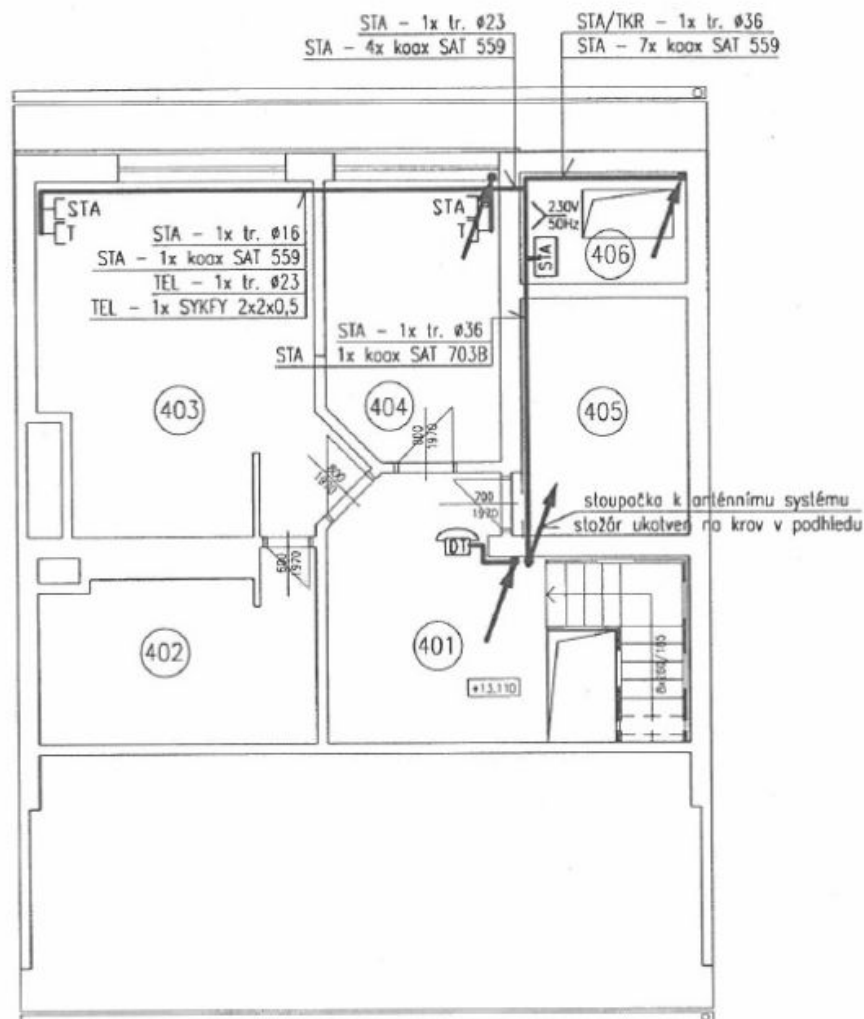

V přízemí se nachází studio o výměře 40 m², v prvním a druhém patře jsou 2 byty 3+kk o velikosti 95 m² (jeden s přístupem na zahradu). Horní dvě patra zabírá nedávno zrekonstruovaný velkorysý penthouse 4+kk o velikosti 140 m², s terasou. V přízemí domu se nachází také garáž pro 3-4 vozy. Tuto exkluzivní řadovou stavbu lze využívat jako rodinný dům nebo jako vilu o více bytových jednotkách.

Rodinný dům 9+kk

370 m², Praha 6, Dejvice, Fetrovská

Pronajato

Rodinný dům 9+kk

370 m², Praha 6, Dejvice, Fetrovská

Pronajato

Rodinný dům 9+kk

370 m², Praha 6, Dejvice, Fetrovská