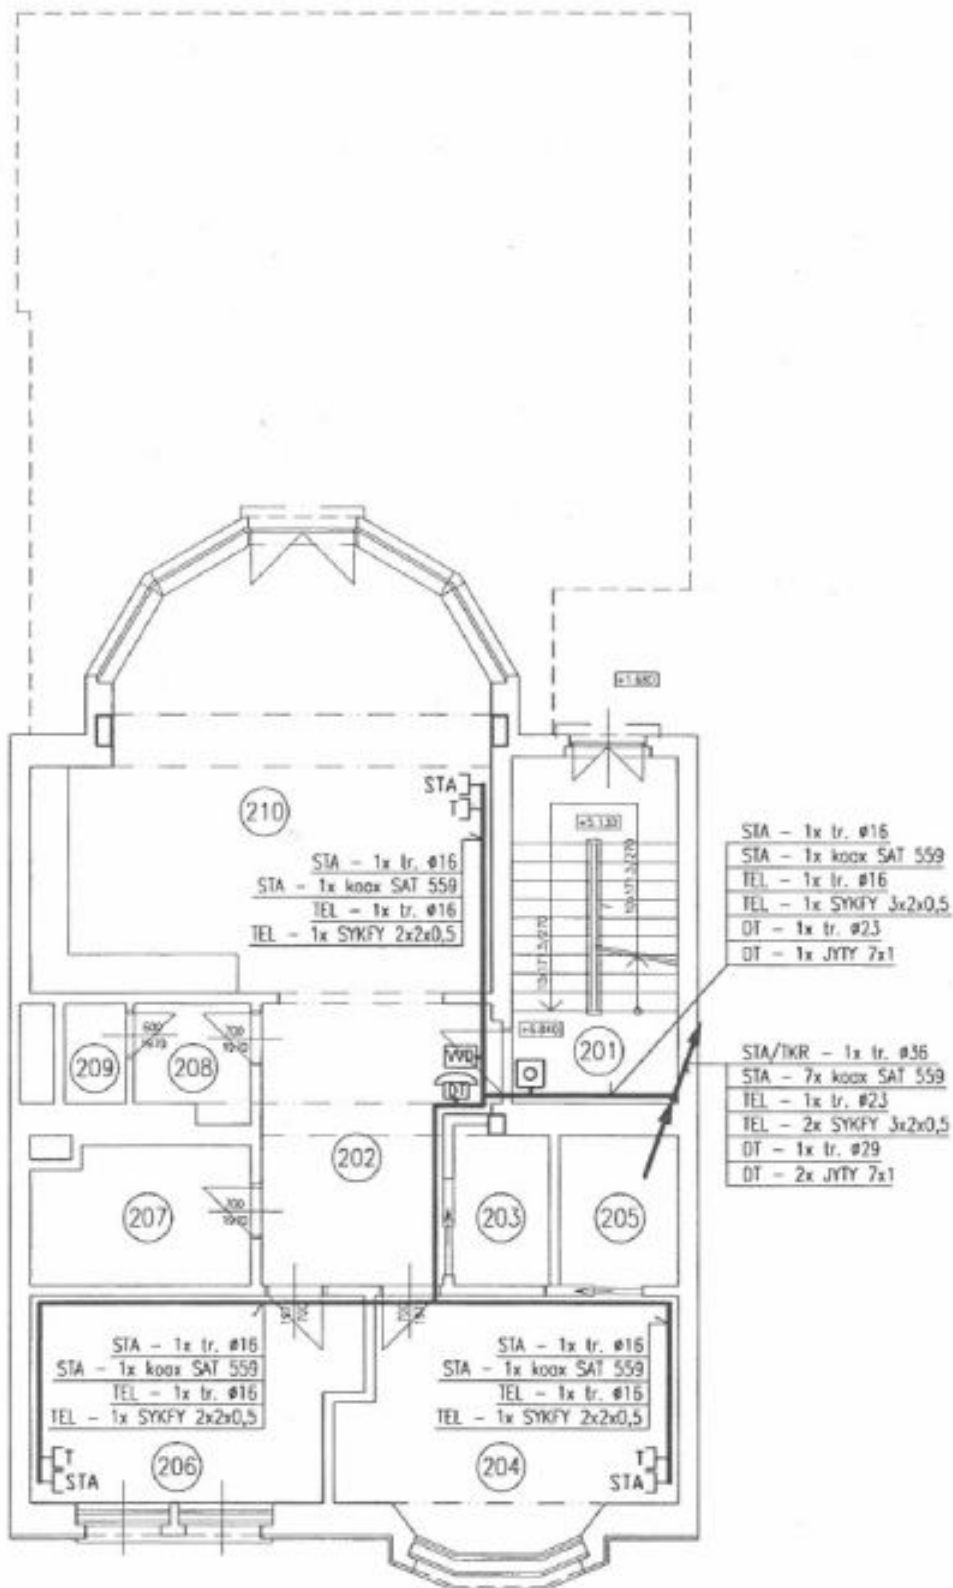

V přízemí se nachází studio o výměře 40 m², v prvním a druhém patře jsou 2 byty 3+kk o velikosti 95 m² (jeden s přístupem na zahradu). Horní dvě patra zabírá nedávno zrekonstruovaný velkorysý penthouse 4+kk o velikosti 140 m², s terasou. V přízemí domu se nachází také garáž pro 3-4 vozy. Tuto exkluzivní řadovou stavbu lze využívat jako rodinný dům nebo jako vilu o více bytových jednotkách.

Rodinný dům 9+kk

370 m², Praha 6, Dejvice, Fetrovská

Pronajato

Rodinný dům 9+kk

370 m², Praha 6, Dejvice, Fetrovská

Pronajato

Rodinný dům 9+kk

370 m², Praha 6, Dejvice, Fetrovská