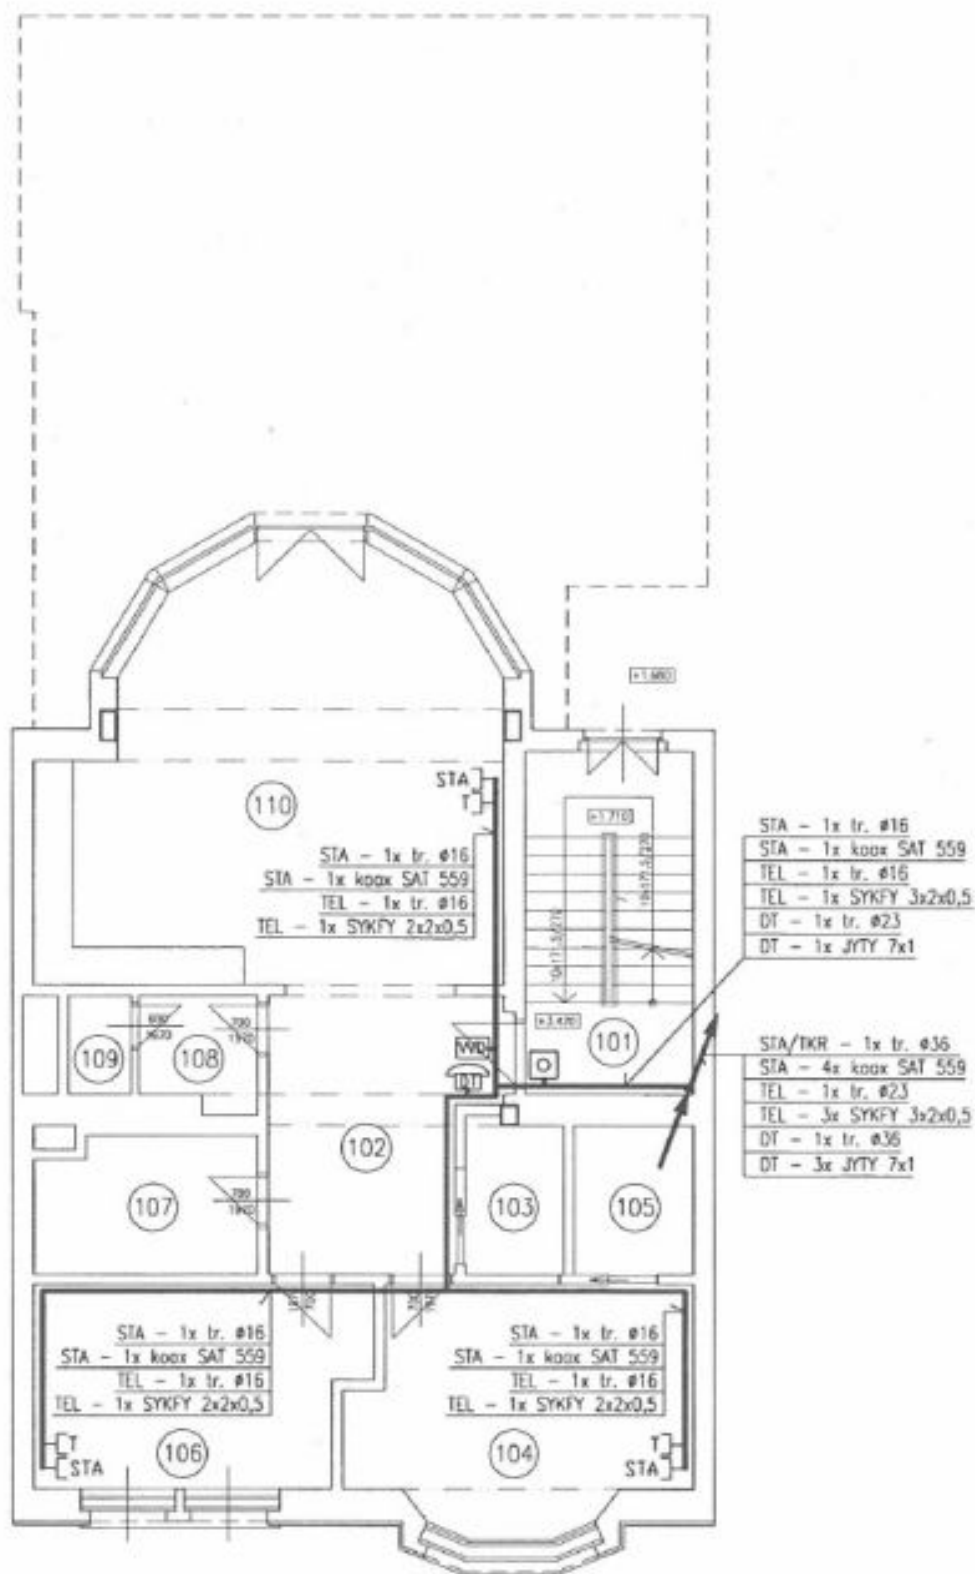

Rodinný dům 9+kk

370 m², Praha 6, Dejvice, Fetrovská

Pronajato