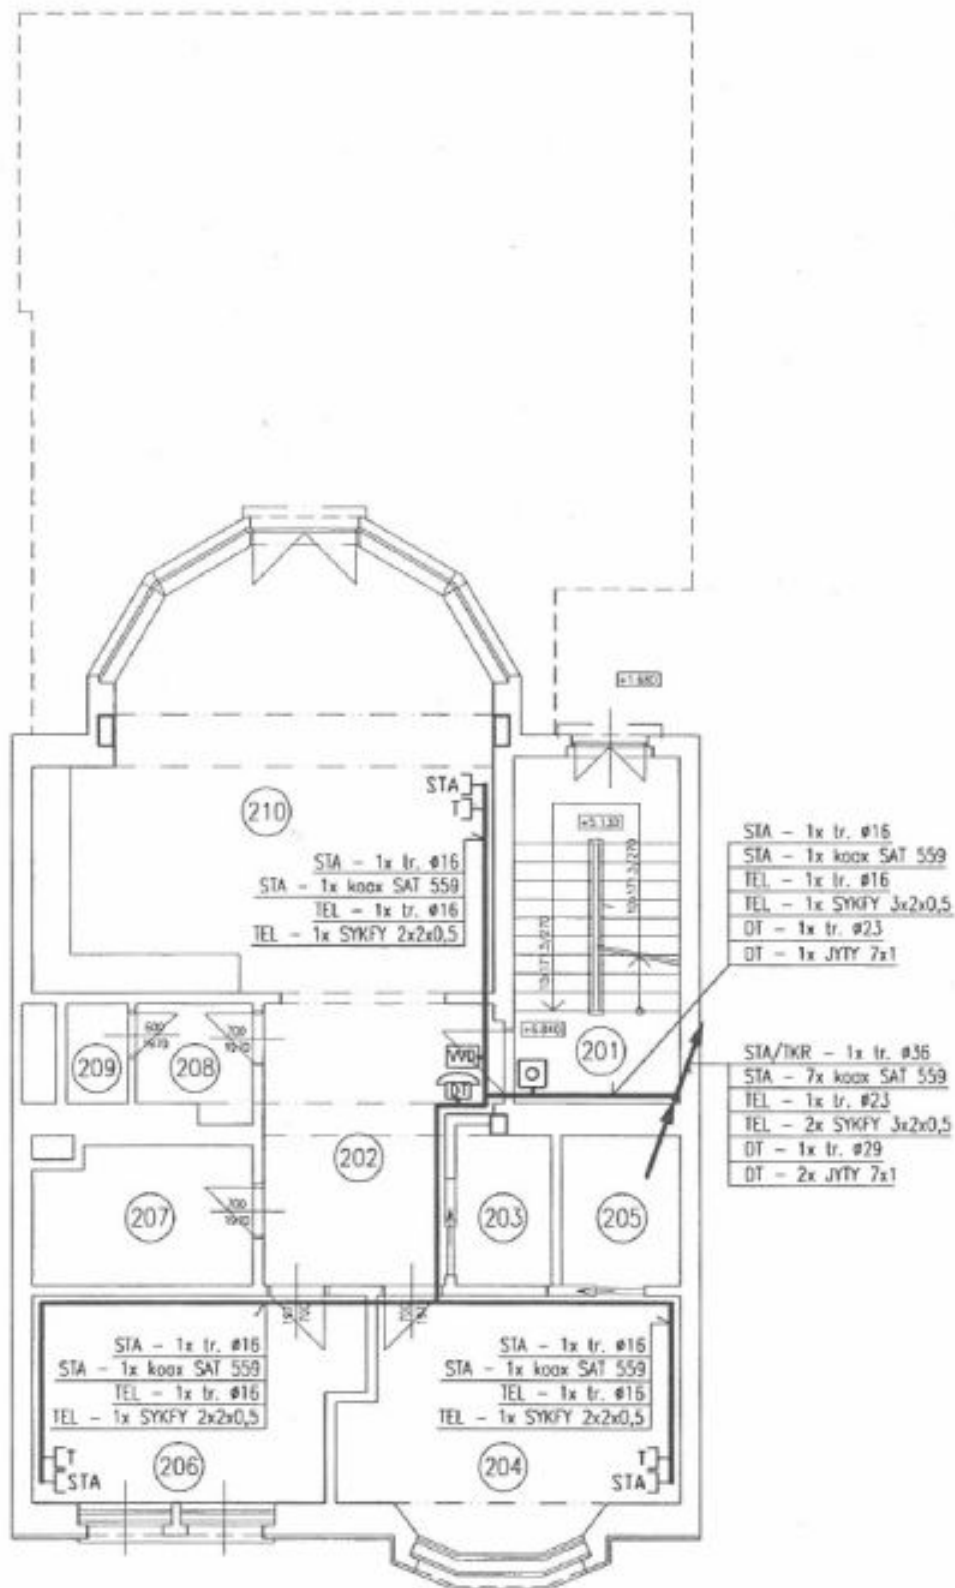

Rodinný dům 9+kk

370 m², Praha 6, Dejvice, Fetrovská

Pronajato