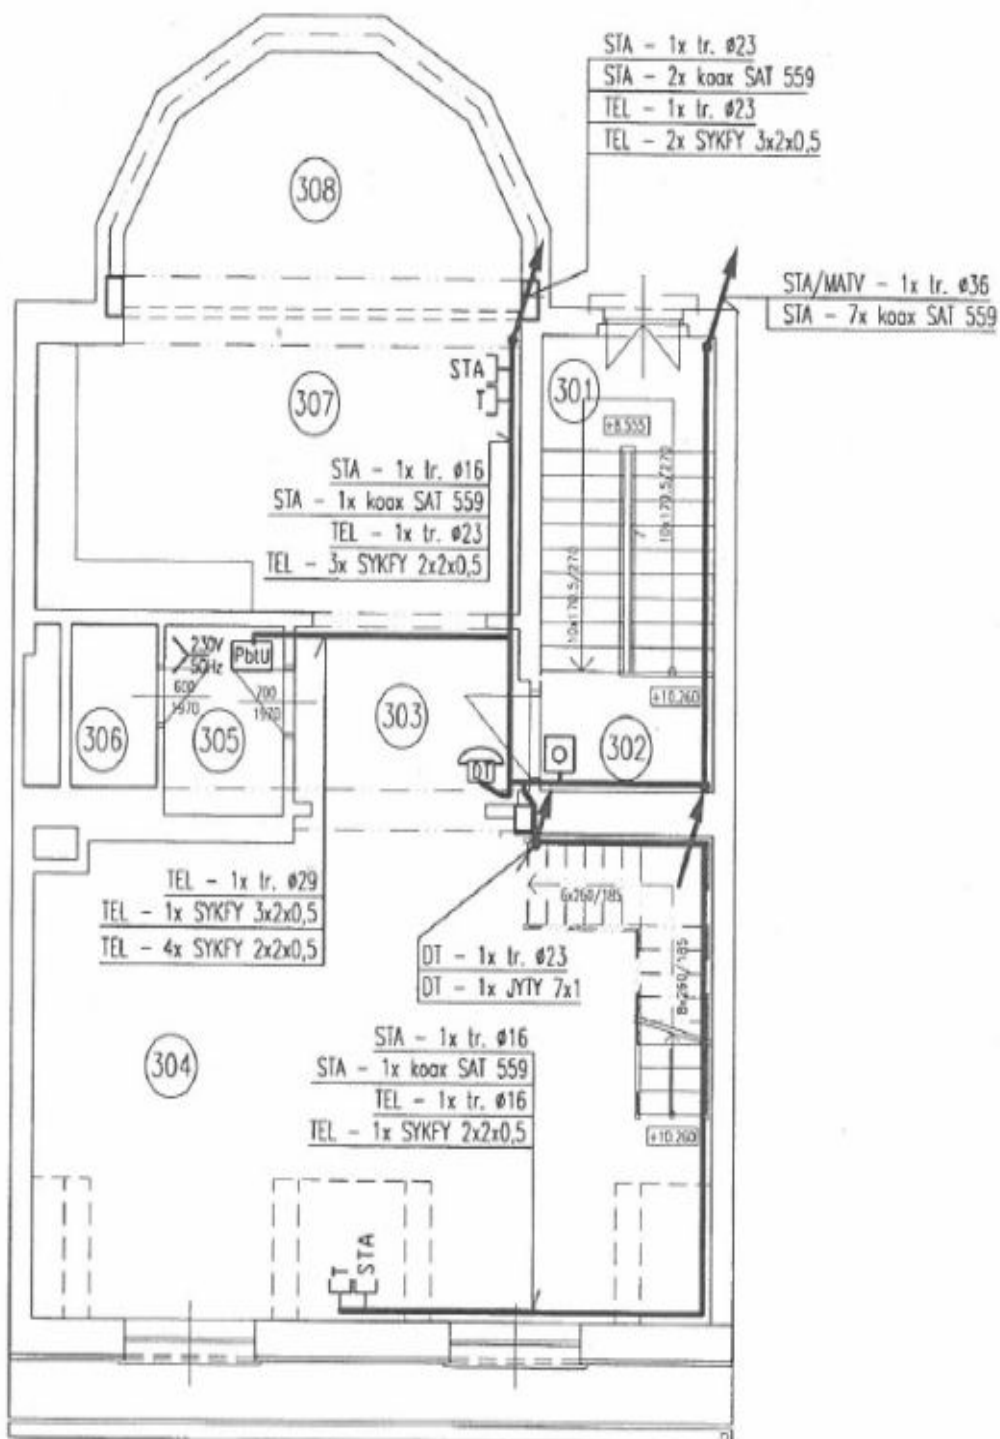

V přízemí se nachází studio o výměře 40 m², v prvním a druhém patře jsou 2 byty 3+kk o velikosti 95 m² (jeden s přístupem na zahradu). Horní dvě patra zabírá nedávno zrekonstruovaný velkorysý penthouse 4+kk o velikosti 140 m², s terasou. V přízemí domu se nachází také garáž pro 3-4 vozy. Tuto exkluzivní řadovou stavbu lze využívat jako rodinný dům nebo jako vilu o více bytových jednotkách.

Rodinný dům 9+kk

370 m², Praha 6, Dejvice, Fetrovská

Pronajato

Rodinný dům 9+kk

370 m², Praha 6, Dejvice, Fetrovská

Pronajato

Rodinný dům 9+kk

370 m², Praha 6, Dejvice, Fetrovská

Pronajato

Rodinný dům 9+kk

370 m², Praha 6, Dejvice, Fetrovská

Pronajato

Rodinný dům 9+kk

370 m², Praha 6, Dejvice, Fetrovská

Pronajato