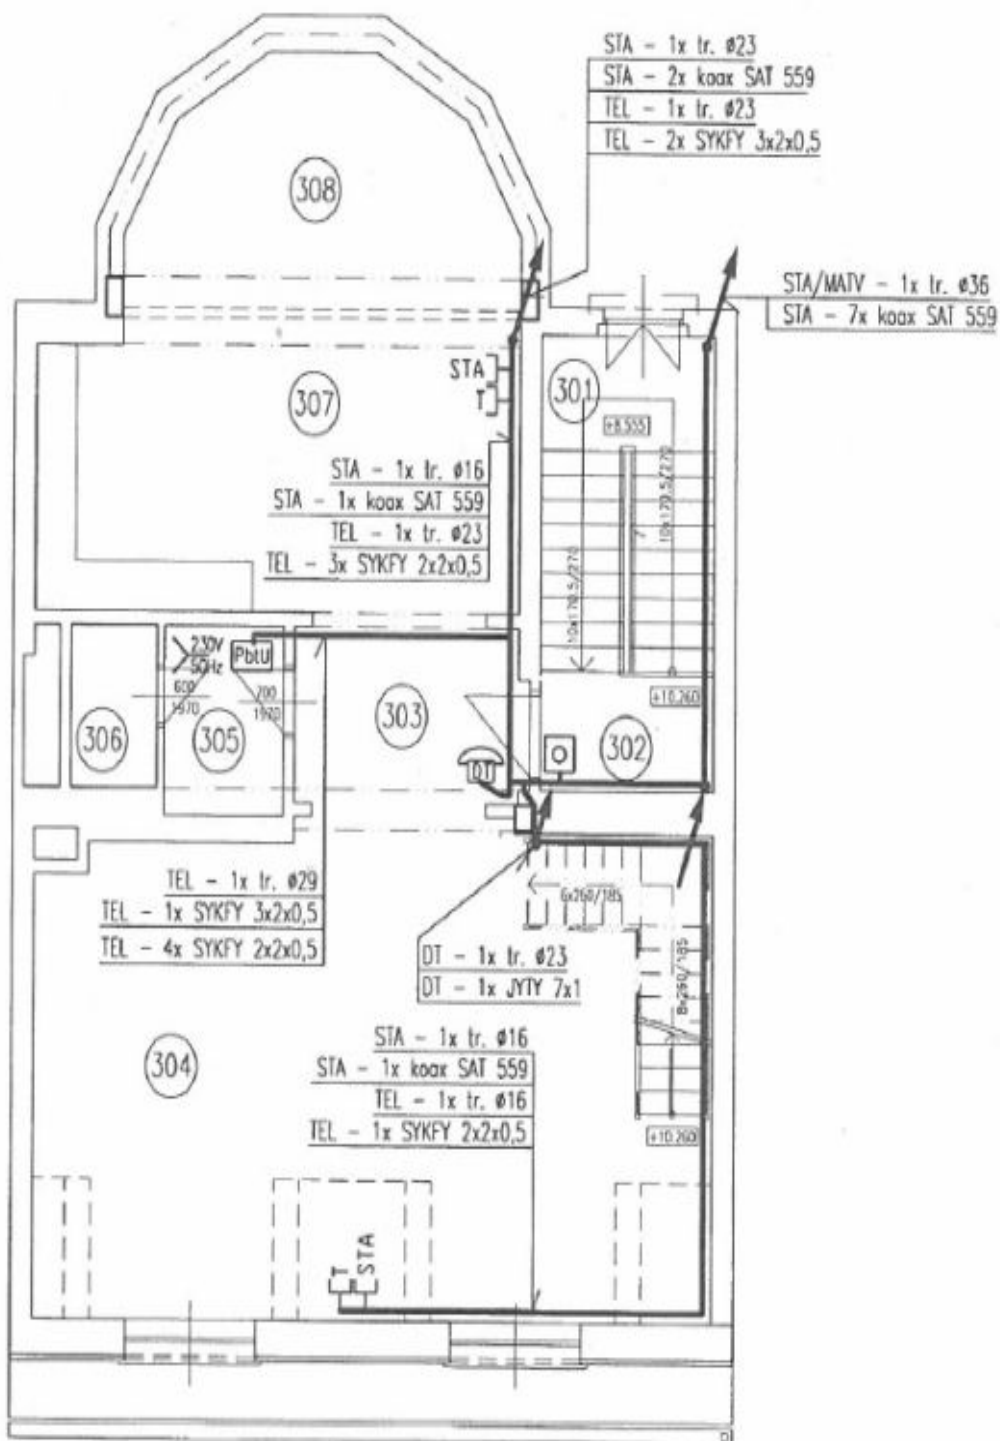

V přízemí se nachází studio o výměře 40 m², v prvním a druhém patře jsou 2 byty 3+kk o velikosti 95 m² (jeden s přístupem na zahradu). Horní dvě patra zabírá nedávno zrekonstruovaný velkorysý penthouse 4+kk o velikosti 140 m², s terasou. V přízemí domu se nachází také garáž pro 3-4 vozy. Tuto exkluzivní řadovou stavbu lze využívat jako rodinný dům nebo jako vilu o více bytových jednotkách.

Rodinný dům 9+kk

370 m², Praha 6, Dejvice, Fetrovská

Pronajato

Rodinný dům 9+kk

370 m², Praha 6, Dejvice, Fetrovská

Pronajato

Rodinný dům 9+kk

370 m², Praha 6, Dejvice, Fetrovská

Pronajato

Rodinný dům 9+kk

370 m², Praha 6, Dejvice, Fetrovská

Pronajato

Rodinný dům 9+kk

370 m², Praha 6, Dejvice, Fetrovská

Pronajato