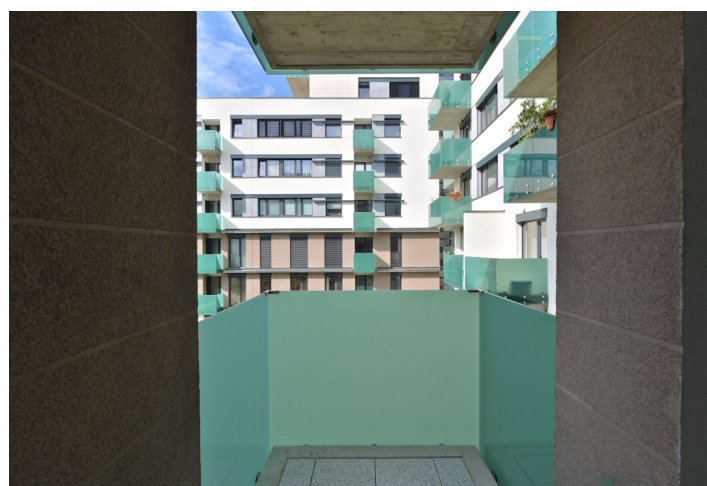

Byt 2+kk

42 m², Praha 5, Stodůlky, Petržilkova

Pronajato