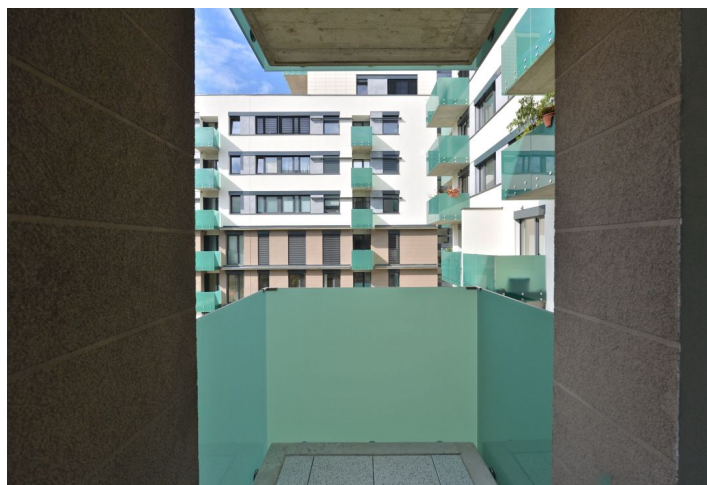

Byt 2+kk

42 m², Praha 5, Stodůlky, Petržilkova

Pronajato