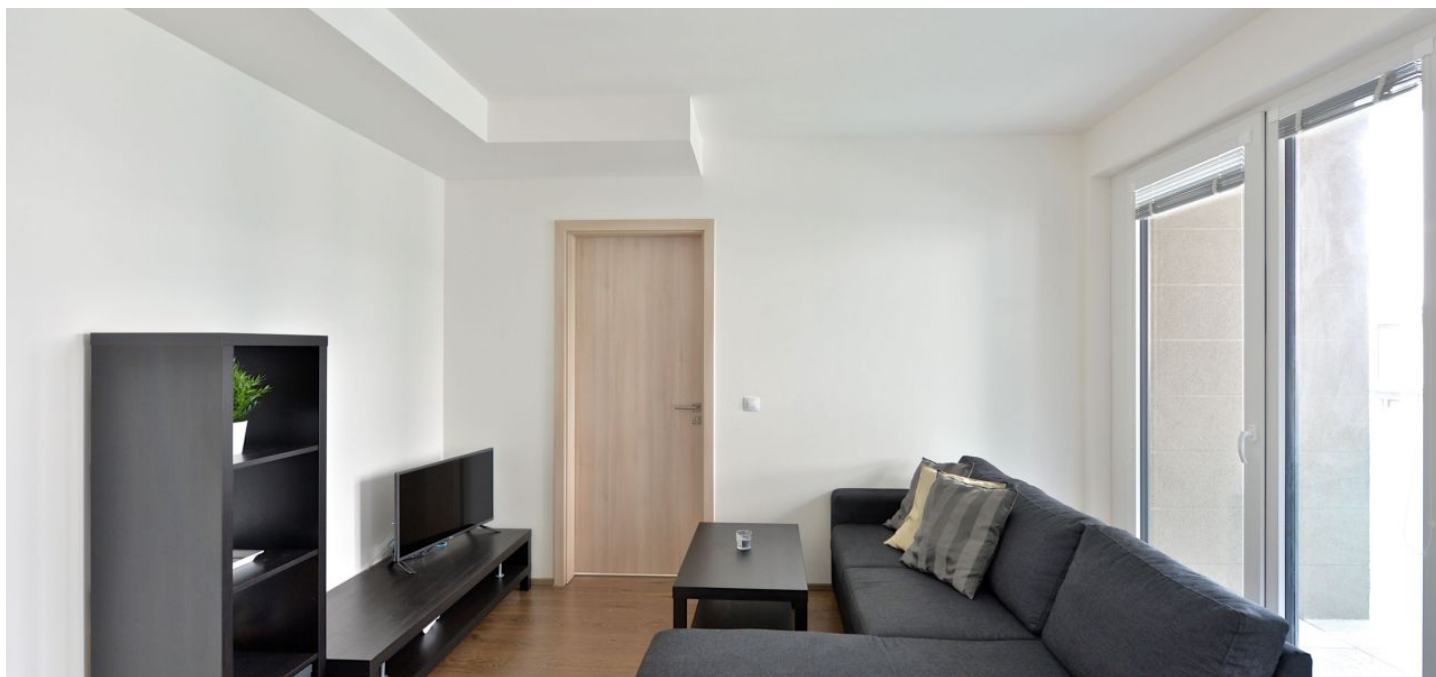

Byt 2+kk

42 m², Praha 5, Stodůlky, Petržilkova

Pronajato