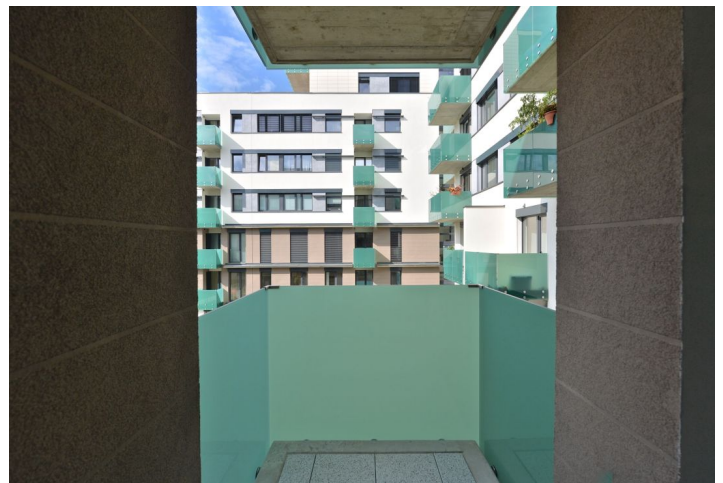

Byt 2+kk

42 m², Praha 5, Stodůlky, Petržilkova

Pronajato