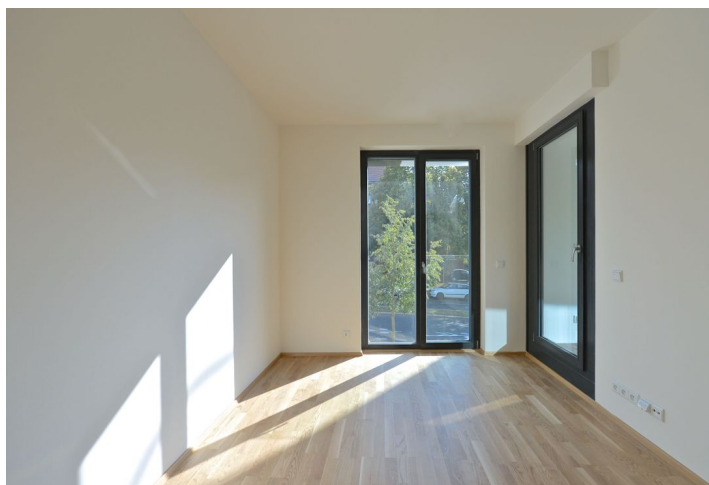

Byt 4+kk

110.9 m², Praha 4, Podolí, Jeremenkova

Prodáno