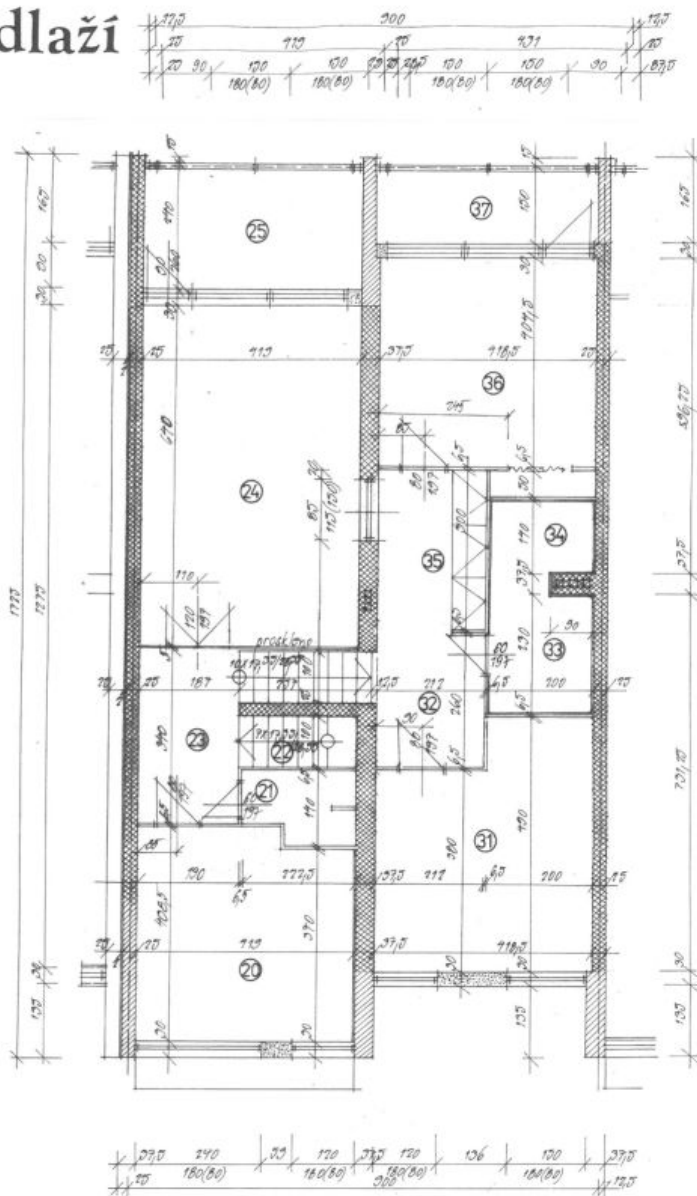

Rodinný dům 5+1

295 m², Praha 6, Břevnov, Zličinská

Prodáno

Rodinný dům 5+1

295 m², Praha 6, Břevnov, Zličínská

Prodáno

Užitná plocha	295 m ²
Pozemek	594 m ²
Zastavěná plocha	209 m ²
Zahrada	385 m ²
Podlahová plocha	255 m ²
Terasa	40 m ²
Parkování	Garáž pro 1 auto
Garáž	Ano
Sklep	Ano
PENB	D
Referenční číslo	23700

Nadčasová dispozice vznikla spojením dvou původních řadových domů, obývací pokoj i malé ložnice byly zvětšeny a majitelé propojili prostor širokým zděným schodištěm. V domě jsou aktuálně 4 ložnice, 3 koupelny, šatny a samostatná kuchyň s jídelnou se vstupem na terasu a zahradu. V přízemí je studio 1+kk, rovněž s vlastním vstupem na zahradu. Dům má k dispozici sklep, **garáž pro jeden velký vůz** a venkovní parkovací stání, dostatek úložných prostor. Útulná zahrada s dřevěným domkem je ze všech stran chráněna vzrostlou zelení a poskytuje tak dostatek soukromí, podobně jako střešní terasa.

Rodinný dům 5+1

295 m², Praha 6, Břevnov, Zličinská

Prodáno

2. podlaží

Rodinný dům 5+1

295 m², Praha 6, Břevnov, Zličinská

Prodáno

TABULKA