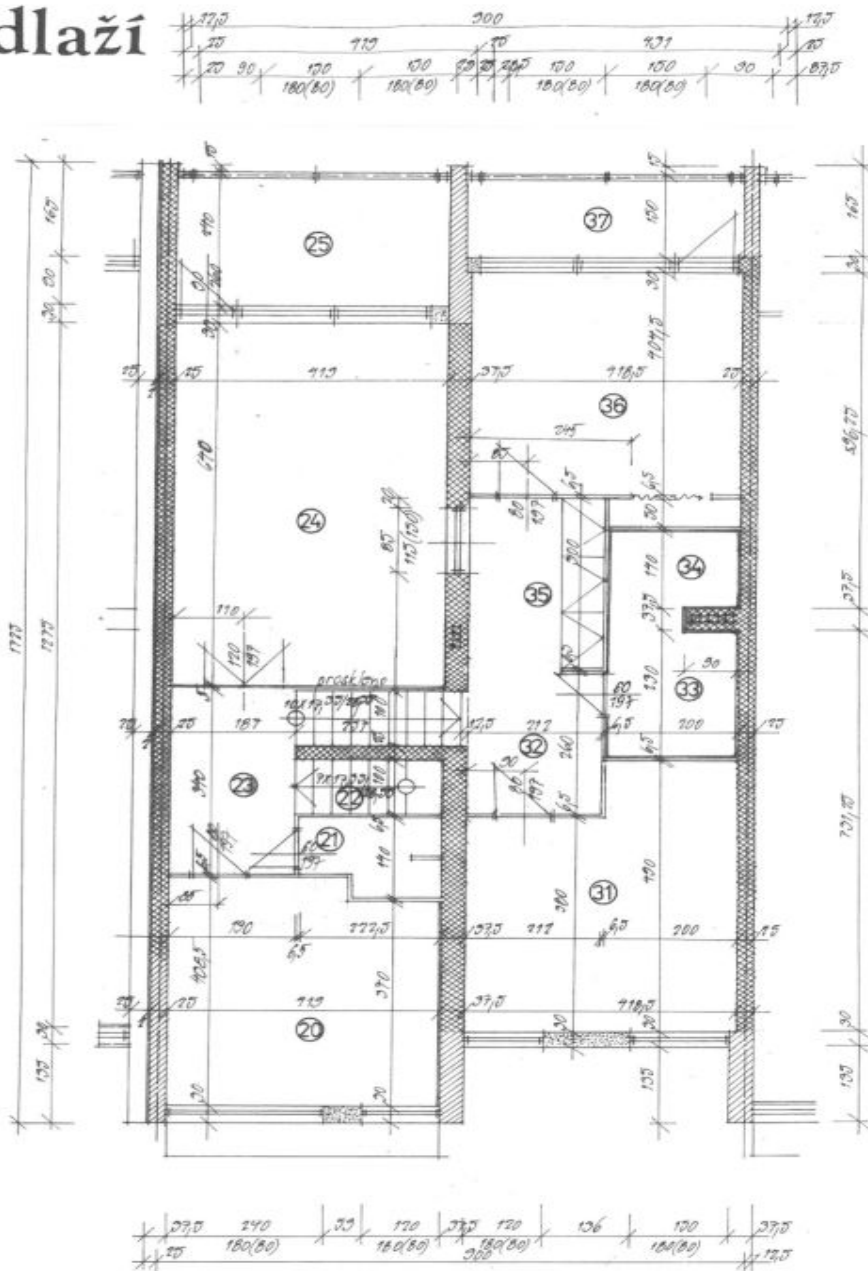

Rodinný dům 5+1

295 m², Praha 6, Břevnov, Zličinská

Prodáno

2. podlaží