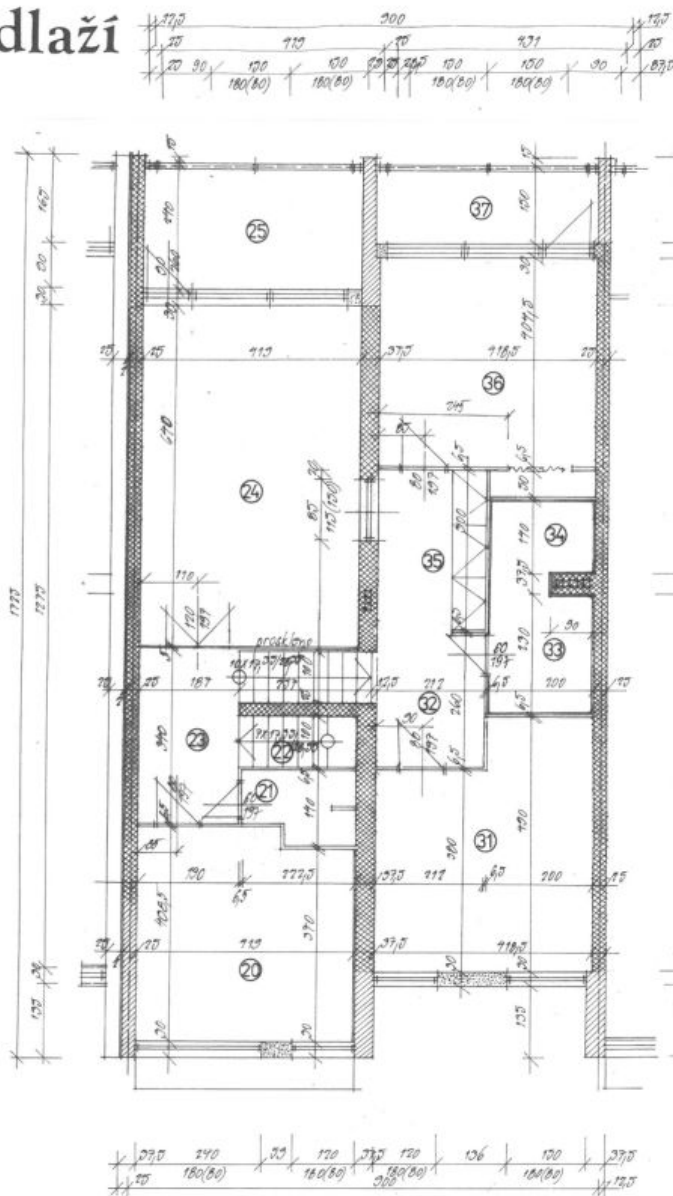

Rodinný dům 5+1

295 m², Praha 6, Břevnov, Zličinská

Prodáno

Rodinný dům 5+1

295 m², Praha 6, Břevnov, Zličinská

Prodáno

Celková plocha	295 m ²
Pozemek	594 m ²
Zastavěná plocha	209 m ²
Zahrada	385 m ²
Podlahová plocha	255 m ²
Terasa	40 m ²
Parkování	Garáž pro 1 auto
Garáž	Ano
Sklep	Ano
PENB	D
Referenční číslo	23700

Nadčasová dispozice vznikla spojením dvou původních řadových domů, obývací pokoj i malé ložnice byly zvětšeny a majitelé propojili prostor širokým zděným schodištěm. V domě jsou aktuálně 4 ložnice, 3 koupelny, šatny a samostatná kuchyň s jídelnou se vstupem na terasu a zahradu. V přízemí je studio 1+kk, rovněž s vlastním vstupem na zahradu. Dům má k dispozici sklep, **garáž pro jeden velký vůz** a venkovní parkovací stání, dostatek úložných prostor. Útulná zahrada s dřevěným domkem je ze všech stran chráněna vzrostlou zelení a poskytuje tak dostatek soukromí, podobně jako střešní terasa.

Rodinný dům 5+1

295 m², Praha 6, Břevnov, Zličinská

Prodáno

Rodinný dům 5+1

295 m², Praha 6, Břevnov, Zličinská

Prodáno

2. podlaží

Rodinný dům 5+1