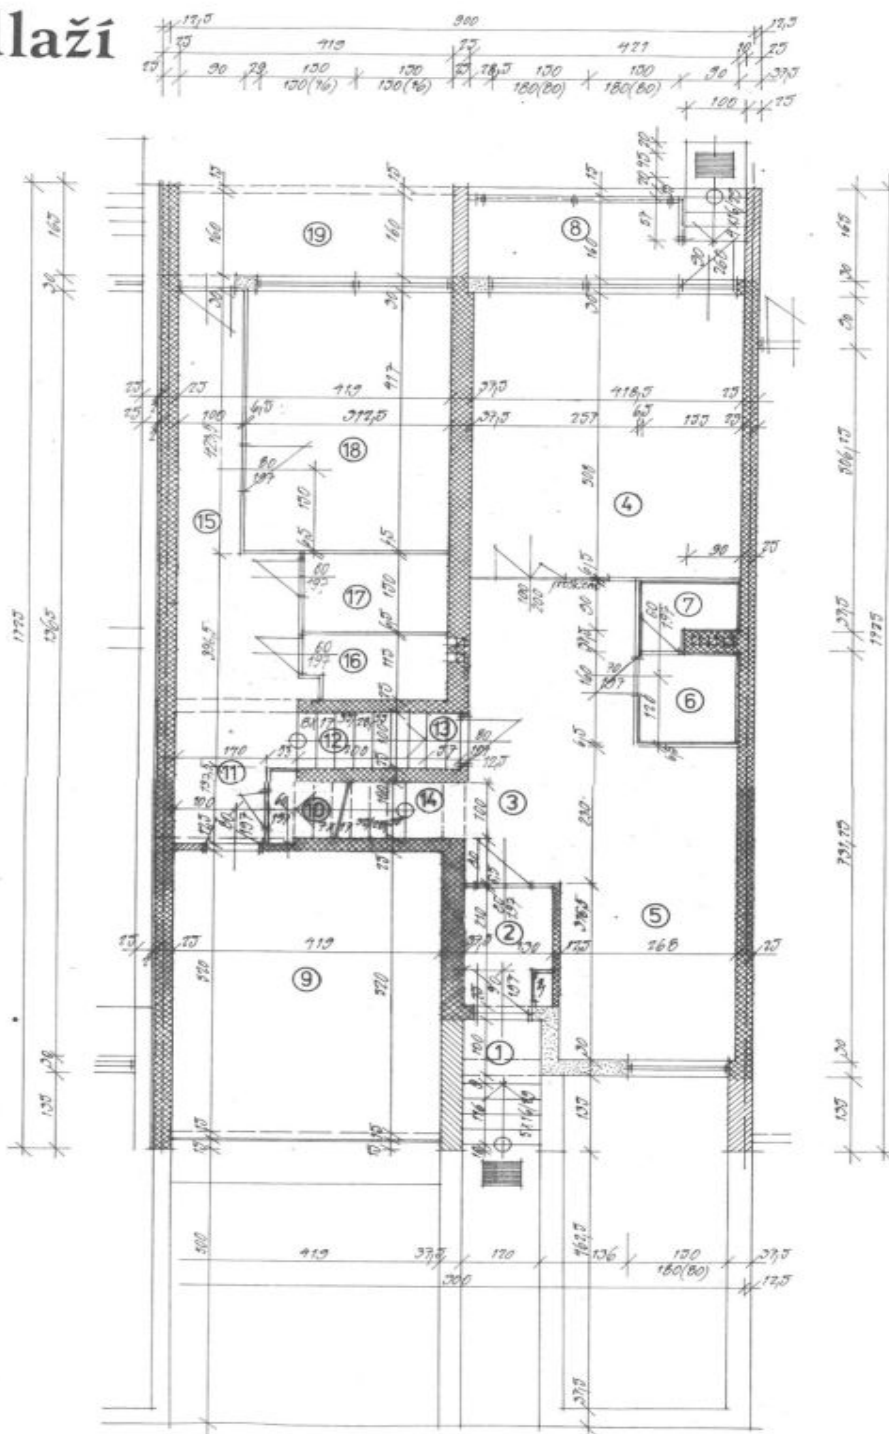

Rodinný dům 5+1

295 m², Praha 6, Břevnov, Zličinská

Prodáno

Rodinný dům 5+1

295 m², Praha 6, Břevnov, Zličínská

Prodáno

Celková plocha	295 m²
Pozemek	594 m²
Zastavěná plocha	209 m²
Zahrada	385 m²
Podlahová plocha	255 m²
Terasa	40 m²
Parkování	Garáž pro 1 auto
Garáž	Ano
Sklep	Ano
PENB	D
Referenční číslo	23700

Nadčasová dispozice vznikla spojením dvou původních řadových domů, obývací pokoj i malé ložnice byly zvětšeny a majitelé propojili prostor širokým zděným schodištěm. V domě jsou aktuálně 4 ložnice, 3 koupelny, šatny a samostatná kuchyň s jídelnou se vstupem na terasu a zahradu. V přízemí je studio 1+kk, rovněž s vlastním vstupem na zahradu. Dům má k dispozici sklep, **garáž pro jeden velký vůz** a venkovní parkovací stání, dostatek úložných prostor. Útulná zahrada s dřevěným domkem je ze všech stran chráněna vzrostlou zelení a poskytuje tak dostatek soukromí, podobně jako střešní terasa.

Rodinný dům 5+1

295 m², Praha 6, Břevnov, Zličinská

Prodáno

1.podlaží

2. po

Rodinný dům 5+1

295 m², Praha 6, Břevnov, Zličinská

Prodáno