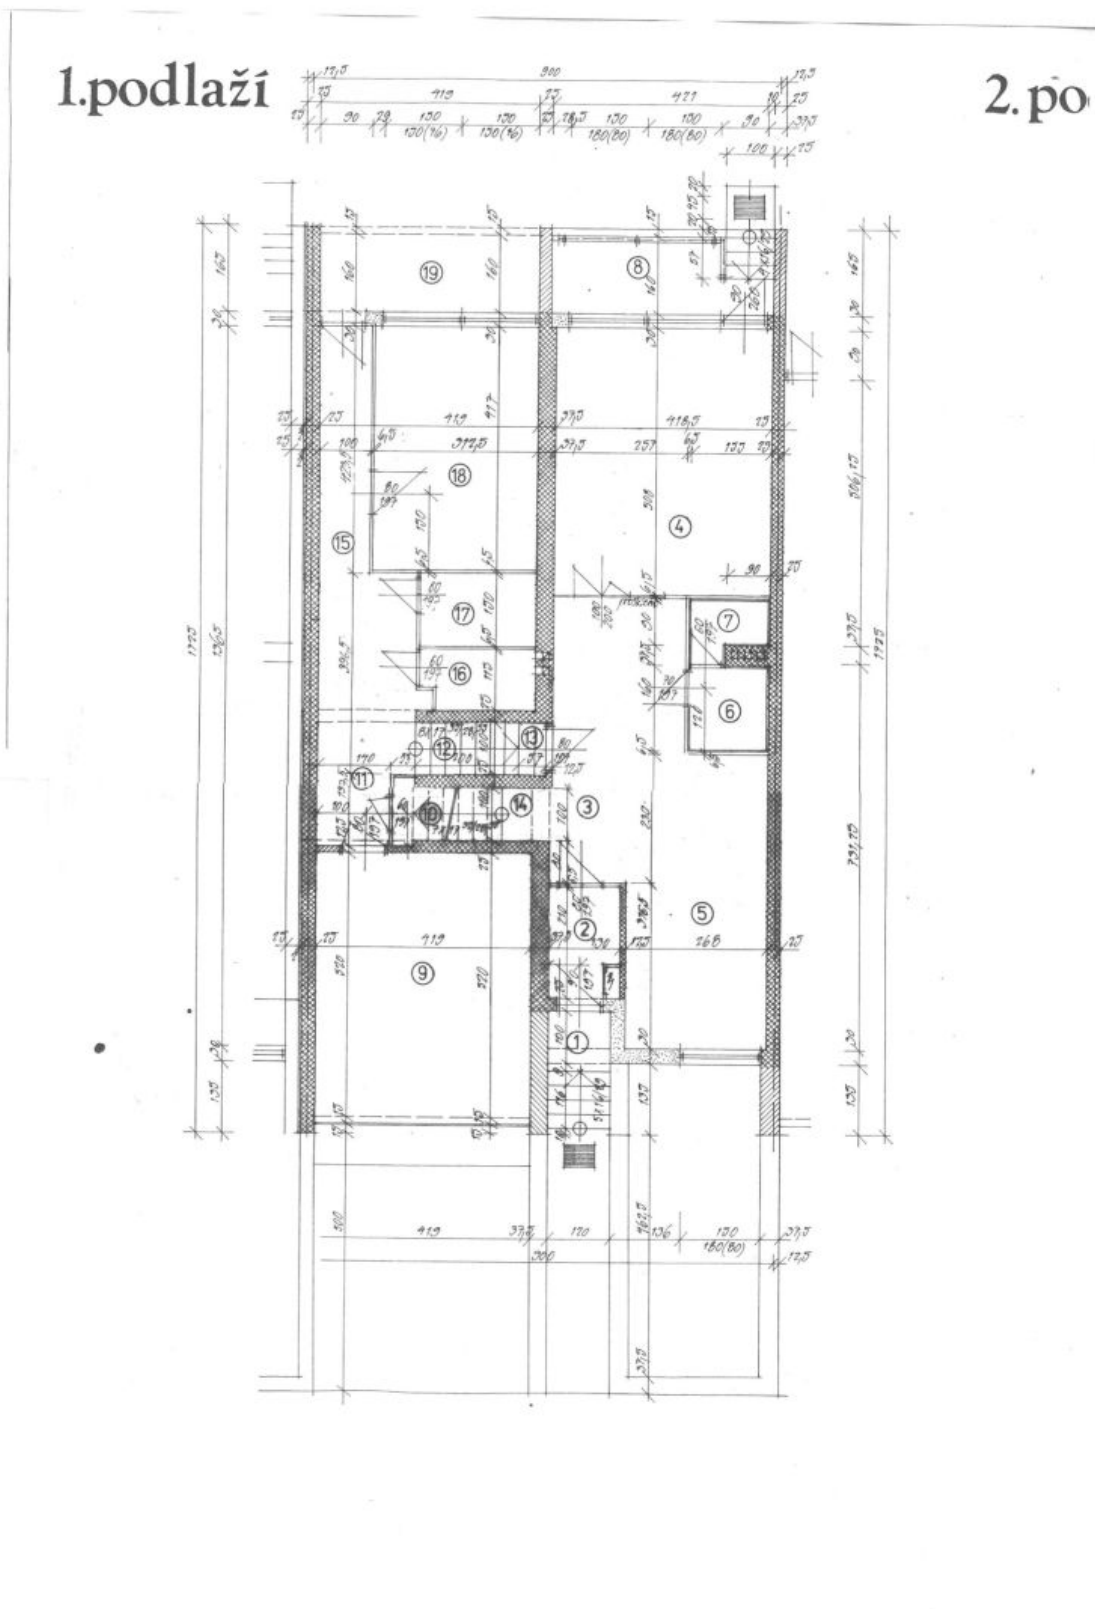

Rodinný dům 5+1

295 m², Praha 6, Břevnov, Zličinská

Prodáno

Rodinný dům 5+1

295 m², Praha 6, Břevnov, Zličinská

Prodáno

Celková plocha	295 m ²
Pozemek	594 m ²
Zastavěná plocha	209 m ²
Zahrada	385 m ²
Podlahová plocha	255 m ²
Terasa	40 m ²
Parkování	Garáž pro 1 auto
Garáž	Ano
Sklep	Ano
PENB	D
Referenční číslo	23700

Nadčasová dispozice vznikla spojením dvou původních řadových domů, obývací pokoj i malé ložnice byly zvětšeny a majitelé propojili prostor širokým zděným schodištěm. V domě jsou aktuálně 4 ložnice, 3 koupelny, šatny a samostatná kuchyň s jídelnou se vstupem na terasu a zahradu. V přízemí je studio 1+kk, rovněž s vlastním vstupem na zahradu. Dům má k dispozici sklep, **garáž pro jeden velký vůz** a venkovní parkovací stání, dostatek úložných prostor. Útulná zahrada s dřevěným domkem je ze všech stran chráněna vzrostlou zelení a poskytuje tak dostatek soukromí, podobně jako střešní terasa.

Rodinný dům 5+1

295 m², Praha 6, Břevnov, Zličinská

Prodáno

Rodinný dům 5+1

295 m², Praha 6, Břevnov, Zličinská

Prodáno

2. podlaží

Rodinný dům 5+1