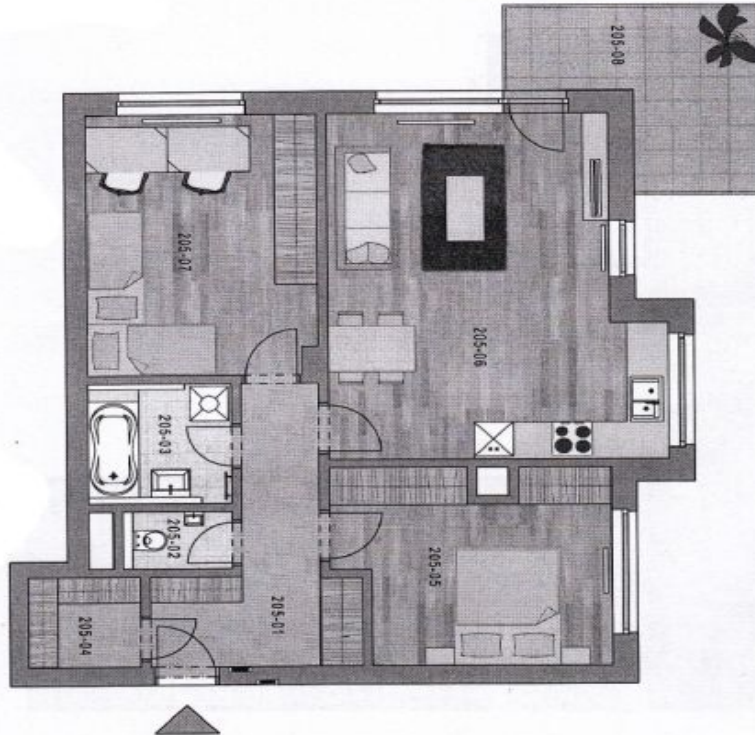

Byt 3+kk

80 m², Praha 8, Dolní Chabry, K Beranovu

Pronajato

Byt 3+kk

80 m², Praha 8, Dolní Chabry, K Beranovu

Pronajato

Celková plocha	90 m ²
Podlahová plocha*	80 m ²
Terasa	10 m ²
Parkování	Jedno venkovní parkovací stání v ceně.
Sklep	Ano
PENB	G
Referenční číslo	23691
K dispozici od	lhned

Interiér tvoří 2 samostatné ložnice, obývací pokoj s plně vybavenou kuchyní a přístupem na terasu, koupelna s vanou, samostatná toaleta, šatna / komora a vstupní hala s vestavěnými skříněmi.

Dřevěné podlahy, dveře a okna, dlažba, bezpečnostní dveře, velká okna, kuchyň Hanák, indukční varná deska, myčka, domácí vrátný, sklep, výtah. V ceně je zahrnuto jedné venkovní parkovací stání. Poplatky za společné domovní služby a zálohy na spotřebu energií se hradí zvlášť. Interiér 81 m², terasa 10 m².

* Výměra jednotky dle občanského zákoníku.

Plocha je tvořena součtem celé plochy jednotky a ohraničená obvodovými zdmi.

Byt 3+kk

80 m², Praha 8, Dolní Chabry, K Beranovu

Pronajato

Nové
Chabry
Praha 8

Byt / apartment 205	úzk. metřička / room number	řízkov. metřička / room type	výšková metřička / room area
	205-01	průchod / hall	10,0
	205-02	wc / toilet	1,7
	205-03	koupelna 1 / bathroom 1	4,7
	205-04	komora / chamber	2,9
	205-05	pokoj 1 / room 1	13,9
	205-06	obývací pokoj / living room, kitchen	29,7
	205-07	pokoj 2 / room 2	16,7
plocha bytu bez balkonů / flat area excluding balconies			75,6
plocha bytu včetně balkonů / flat area including balconies			89,4