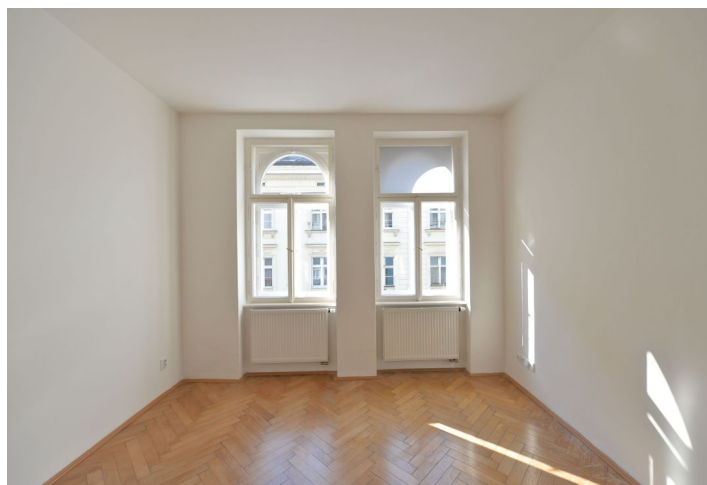

Byt 2+kk

57 m², Praha 5, Smíchov, Na Bělidle

Pronajato

Byt 2+kk

57 m², Praha 5, Smíchov, Na Bělidle

Pronajato

Celková plocha	57 m ²
Parkování	-
Sklep	-
PENB	G
Referenční číslo	23676
K dispozici od	lhned

Kompletně zrenovovaný, jižně orientovaný byt ve 2. patře tradičního činžovního domu bez výtahu. Byt je situován v klidné ulici v blízkosti nábřeží Vltavy, v pěším dosahu komerčního centra a stanice metra Anděl.

Byt tvoří 1 ložnice, obývací pokoj s plně vybavenou kuchyní, koupelna se sprchovým koutem a toaletou a vstupní hala.

Parkety, žulová a keramická dlažba, bezpečnostní dveře, pračka, myčka, telefon, satelitní připojení Astra (v ceně), WLAN, kolárna v domě.