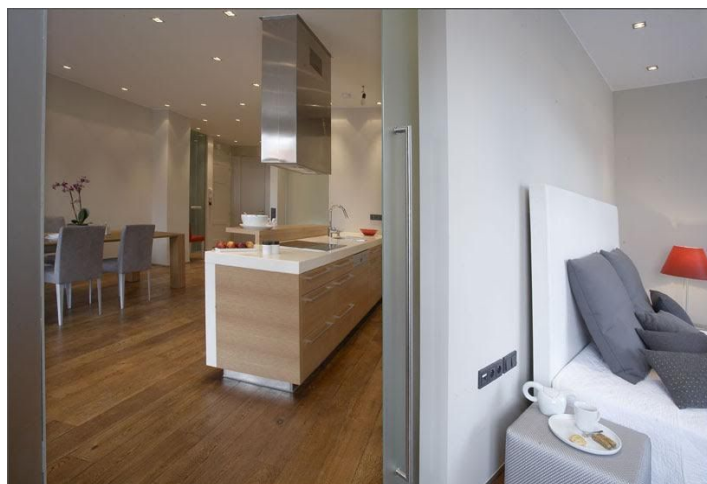

Byt 2+kk

69 m², Praha 2, Vinohrady, Slavikova

Pronajato