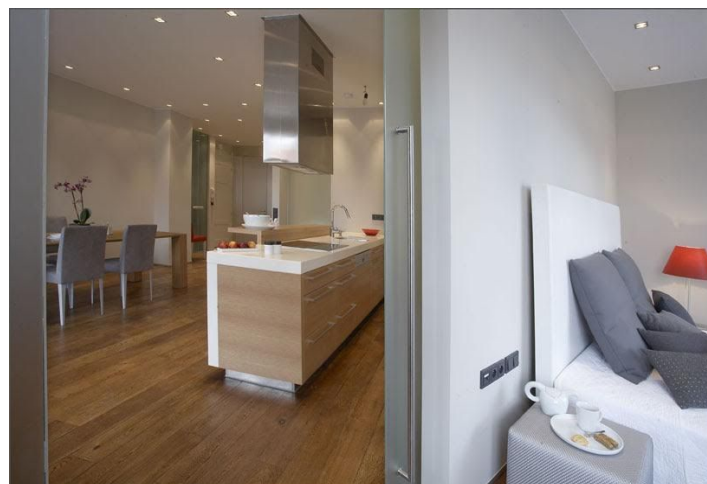

Byt 2+kk

69 m², Praha 2, Vinohrady, Slavikova

Pronajato