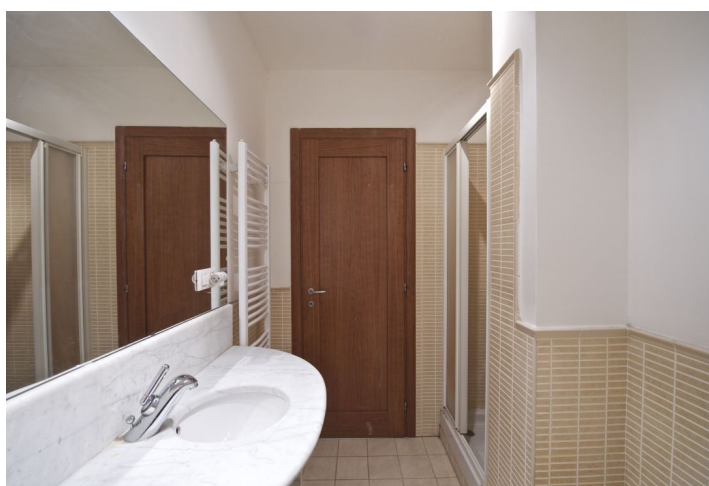

Byt 2+kk

37 m², Praha 2, Nové Město, Koubkova

Pronajato

Byt 2+kk

37 m², Praha 2, Nové Město, Koubkova

Pronajato

Celková plocha	37 m ²
Parkování	-
Sklep	-
PENB	G
Referenční číslo	23535
K dispozici od	lhned

Zařízený byt ve 2. patře zrekonstruovaného činžovního domu s výtahem v klidné ulici na pomezí Vinohrad a Nového Města. Vyhledávaná rezidenční lokalita v blízkosti stanic metra I.P.Pavlova a Náměstí Míru, s plnou občanskou vybaveností v okolí, v pěším dosahu parku Folimanka.

Byt má obývací pokoj s plně vybaveným kuchyňským koutem, 1 ložnici s vestavěnými skříněmi a koupelnu se sprchovým koutem, toaletou a bidetem.

Vysoké stropy, parkety, bezpečnostní dveře, rolety, plynový kotel, pračka, myčka, nádobí a kuchyňské náčiní, vysavač. Poplatky za společné domovní služby a vodu 1.400 Kč měsíčně. Plyn a elektřina budou převedeny na nájemce.