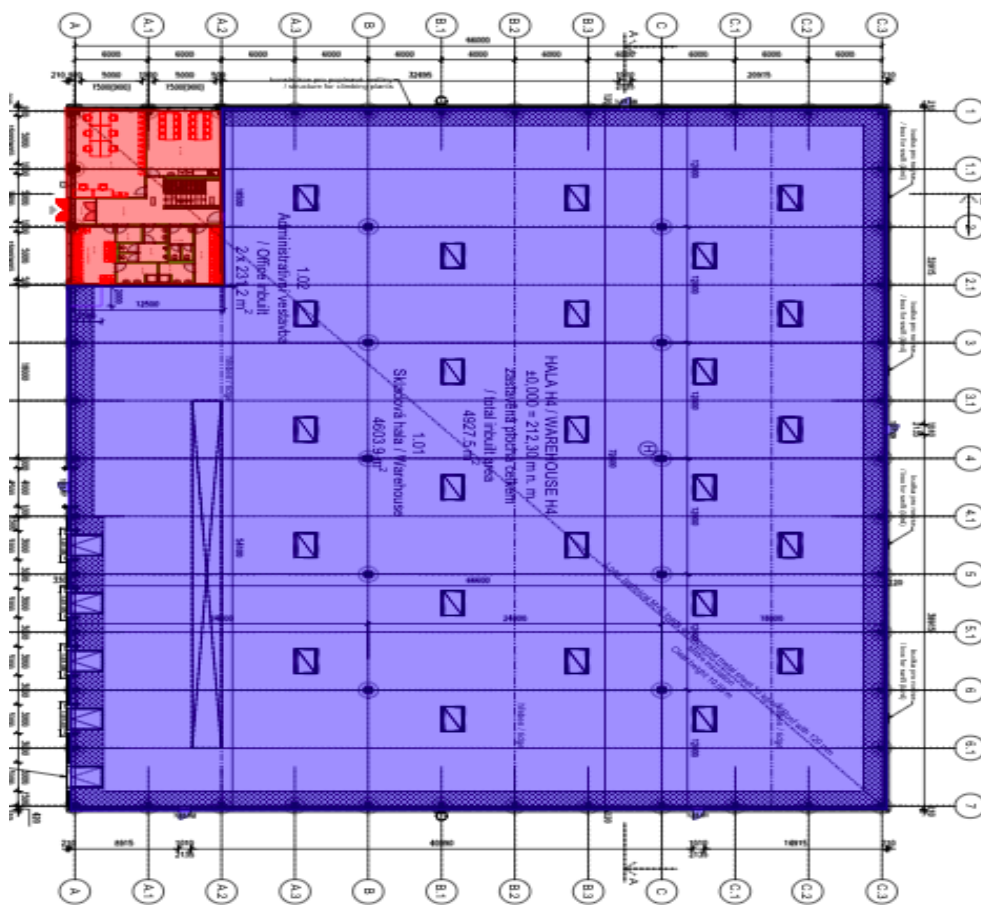

Výrobní prostory

5 078 m², Mladá Boleslav, Plazy, Plazy

Cena na vyžádání

Výrobní prostory

5 078 m², Mladá Boleslav, Plazy, Plazy

Cena na vyžádání

Celková plocha	5 078 m ²
Čistá výška stropu	10 m
Nosnost podlah	5 t/m ²
Modul sloupů	—
Konstrukce	Železobetonová konstrukce
PENB	C
Referenční číslo	23440

Vybavení a služby:

- veškerá infrastruktura k dispozici v areálu
- v areálu je povolen pohyb nákladních vozidel o jakékoliv celkové hmotnosti
- vysoké standardy budov

Výrobní/skladové prostory:

- minimálně jedna nakládací rampa na 1 000 m²
- nosnost podlahy 5 t/m²
- světlá výška 10 m
- modul sloupů 24 x 12 m
- sprinklerový systém

Kanceláře:

- variabilní dispozice kanceláří
- klimatizace

Nájemné a poplatky jsou uvedeny bez DPH. Nájemce neplatí provizi.

WH
4,616 sqm
OFF
462 sqm
 (shell&core 1st&2nd floor)

H4

Výrobní prostory

5 078 m², Mladá Boleslav, Plazy, Plazy