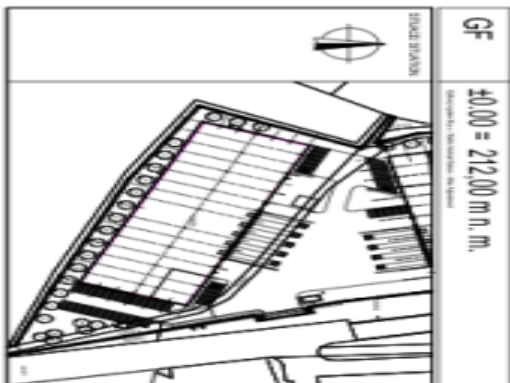

Kanceláře:

- variabilní dispozice kanceláří
- klimatizace

Nájemné a poplatky jsou uvedeny bez DPH. Nájemce neplatí provizi.

WH
 3511 sqm
OFF
 462 sqm
 (1st&2nd floor shell/core)

H3

Výrobní prostory

3 973 m², Mladá Boleslav, Plazy, Plazy