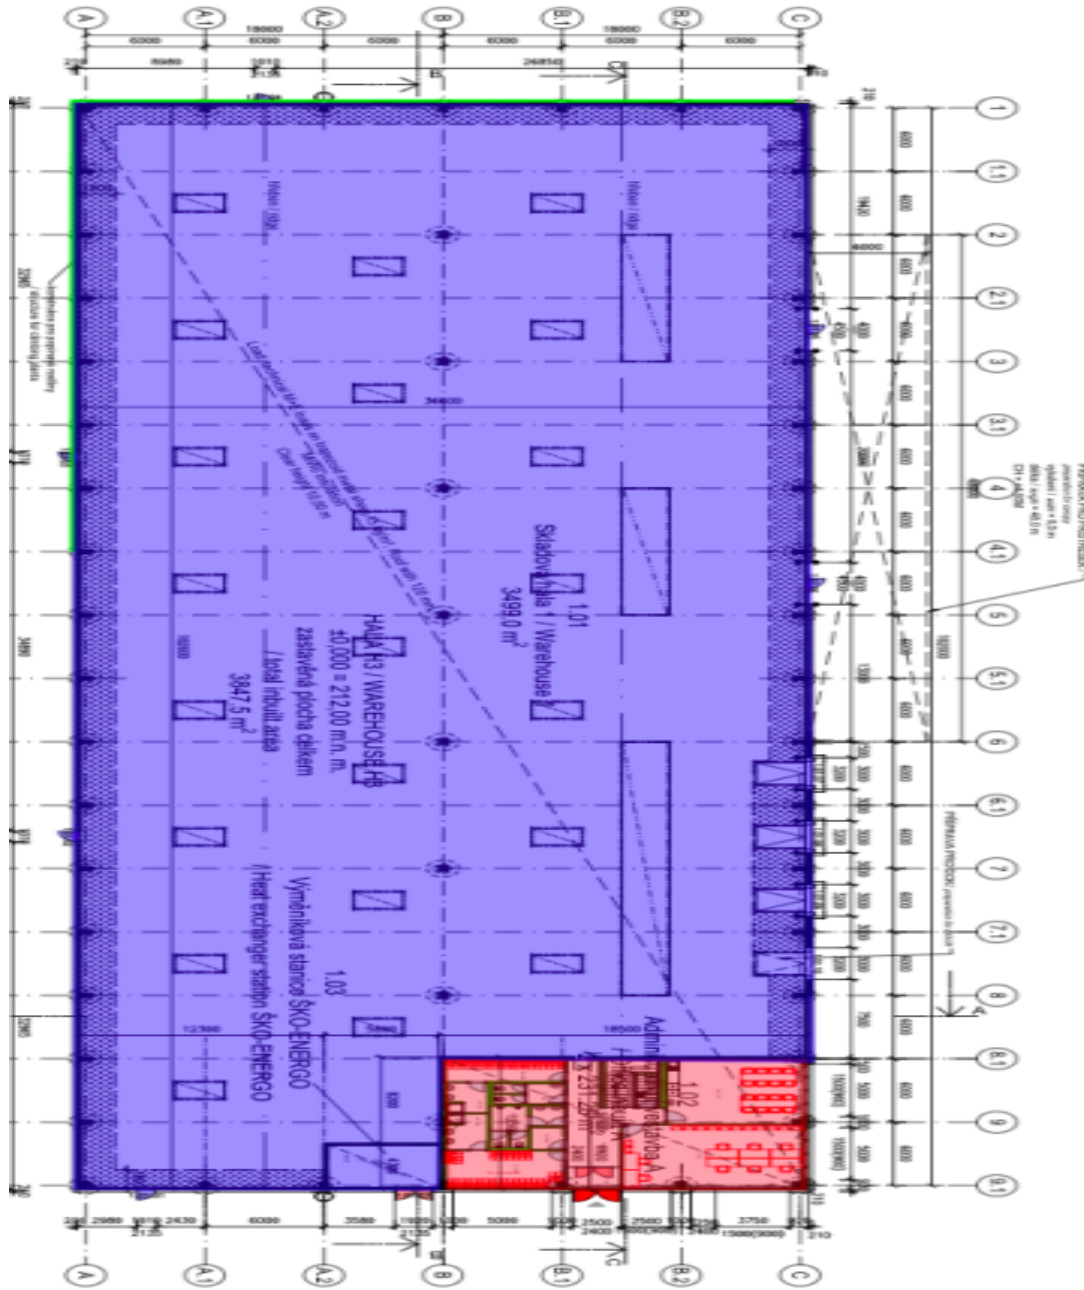

Výrobní prostory

3 973 m², Mladá Boleslav, Plazy, Plazy

Cena na vyžádání

Výrobní prostory

3 973 m², Mladá Boleslav, Plazy, Plazy

Cena na vyžádání

Celková plocha	3 973 m ²
Čistá výška stropu	10 m
Nosnost podlah	5 t/m ²
Modul sloupů	—
Konstrukce	Železobetonová konstrukce
PENB	C
Referenční číslo	23439

Vybavení a služby:

- veškerá infrastruktura k dispozici v areálu
- v areálu je povolen pohyb nákladních vozidel o jakékoliv celkové hmotnosti
- vysoké standardy budov

Výrobní/skladové prostory:

- minimálně jedna nakládací rampa na 1 000 m²
- nosnost podlahy 5 t/m²
- světlá výška 10 m
- modul sloupů 24 x 12 m
- sprinklerový systém

Kanceláře:

- variabilní dispozice kanceláří
- klimatizace

Nájemné a poplatky jsou uvedeny bez DPH. Nájemce neplatí provizi.

WH
 3511 sqm
OFF
 462 sqm
 (1st&2nd floor shell/core)

H3

Výrobní prostory

3 973 m², Mladá Boleslav, Plazy, Plazy