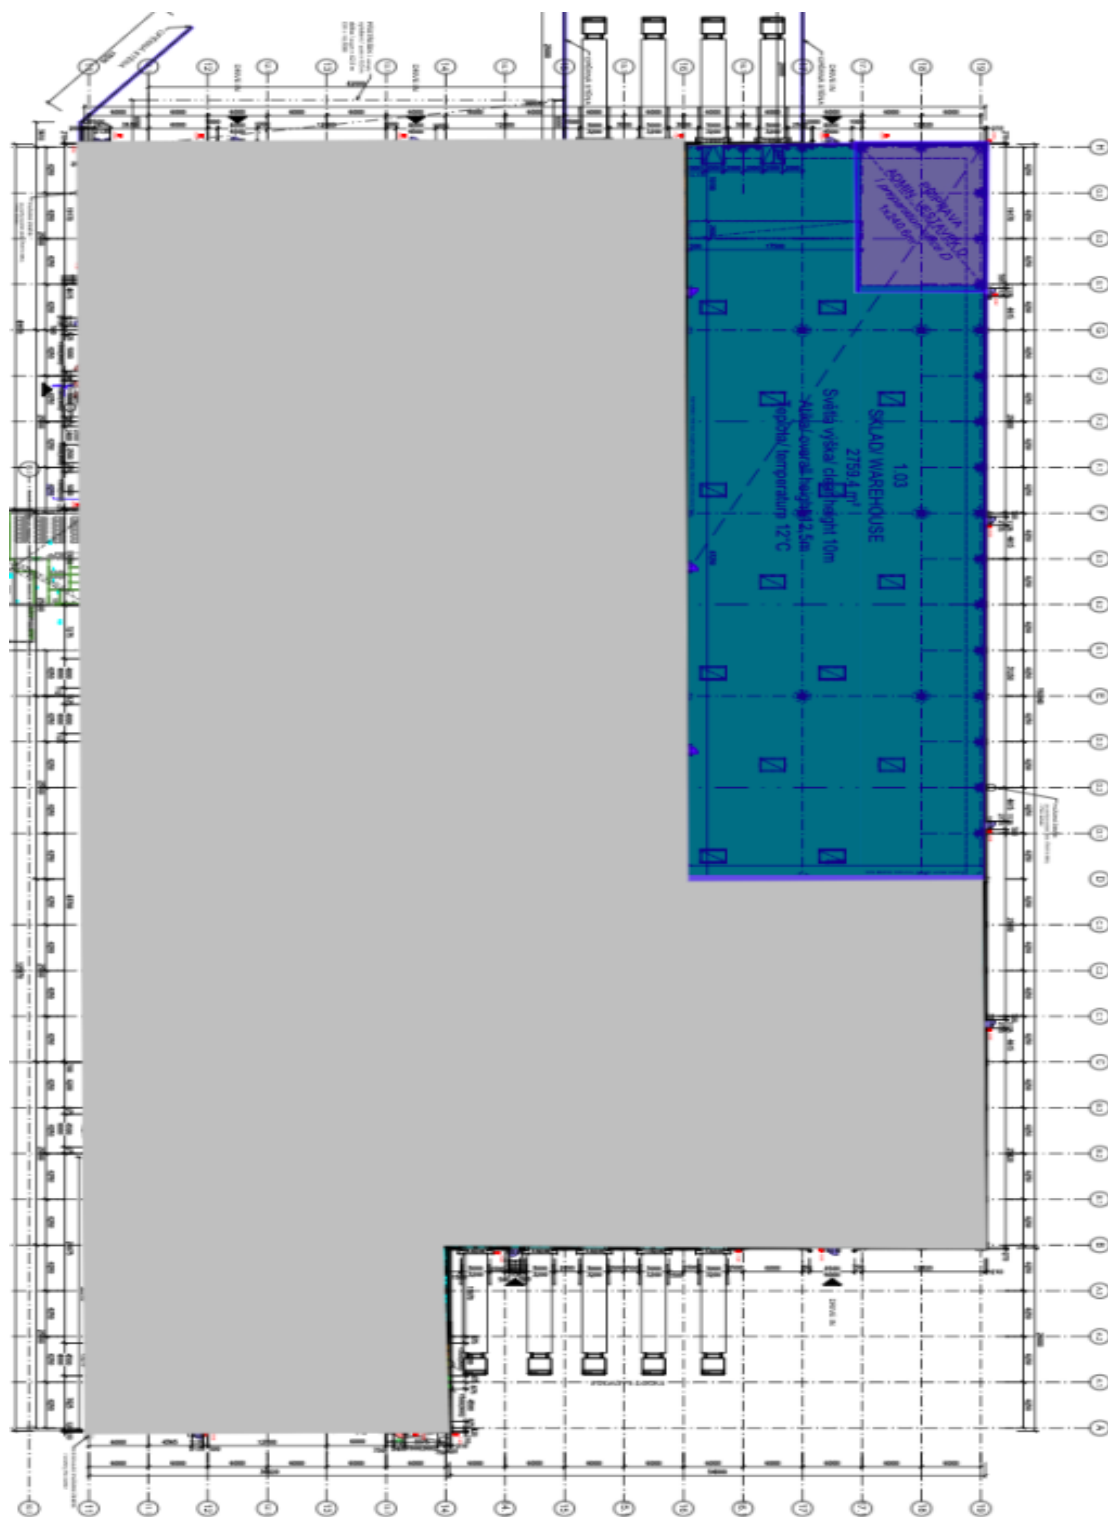

Výrobní prostory

3 000 m², Mladá Boleslav, Plazy, Plazy

Cena na vyžádání

Výrobní prostory

3 000 m², Mladá Boleslav, Plazy, Plazy

Cena na vyžádání

Celková plocha	3 000 m ²
Čistá výška stropu	10 m
Nosnost podlah	5 t/m ²
Modul sloupů	—
Konstrukce	Železobetonová konstrukce
PENB	C
Referenční číslo	23438

Vybavení a služby:

- veškerá infrastruktura k dispozici v areálu
- v areálu je povolen pohyb nákladních vozidel o jakékoliv celkové hmotnosti
- vysoké standardy budov

Výrobní/skladové prostory:

- minimálně jedna nakládací rampa na 1 000 m²
- nosnost podlahy 5 t/m²
- světlá výška 10 m
- modul sloupů 24x12 m
- sprinklerový systém

Kanceláře:

- variabilní dispozice kanceláří
- klimatizace

Nájemné a poplatky jsou uvedeny bez DPH. Nájemce neplatí provizi.

Výrobní prostory

3 000 m², Mladá Boleslav, Plazy, Plazy

Cena na vyžádání

WH
3,000 sqm
OFF
to be built

Výrobní prostory

3 000 m², Mladá Boleslav, Plazy, Plazy

Cena na vyžádání