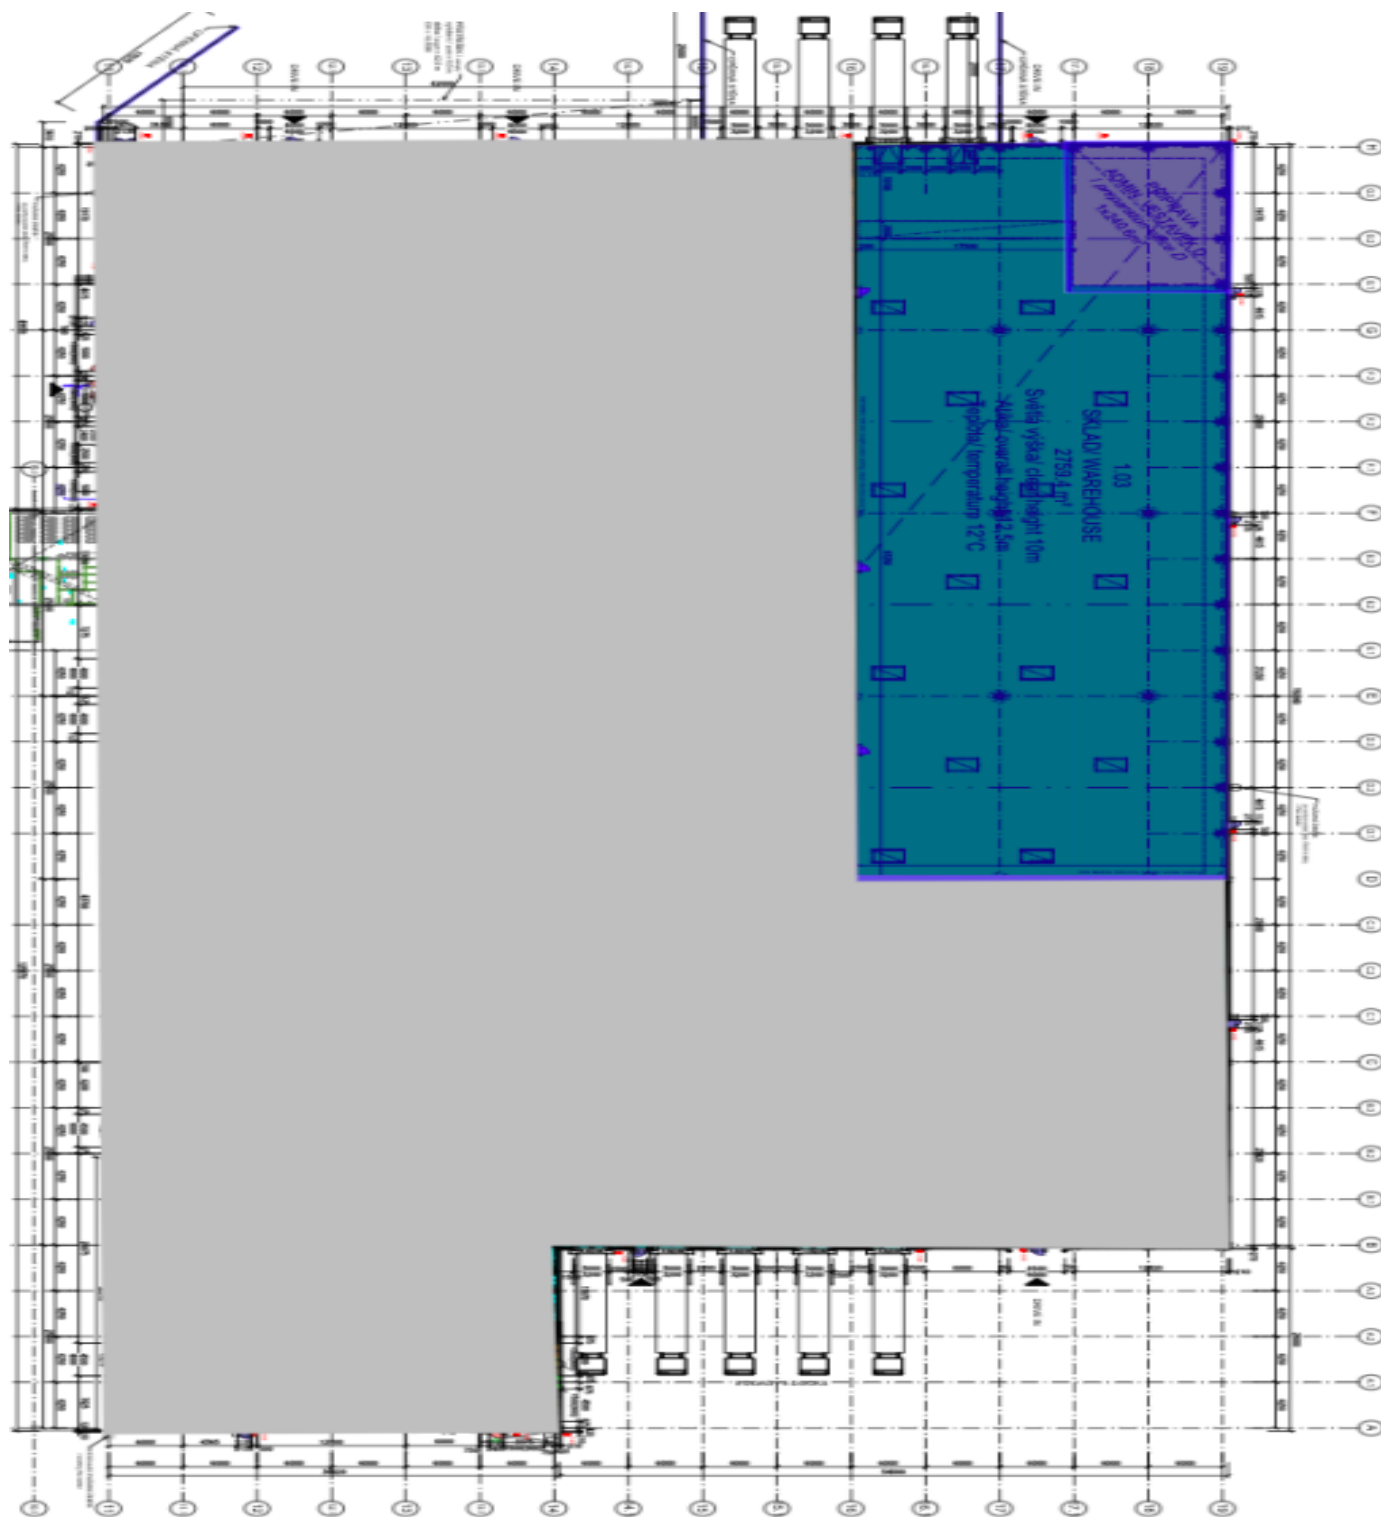

Výrobní prostory

3 000 m², Mladá Boleslav, Plazy, Plazy

Cena na vyžádání

WH
3,000 sqm
OFF
to be built