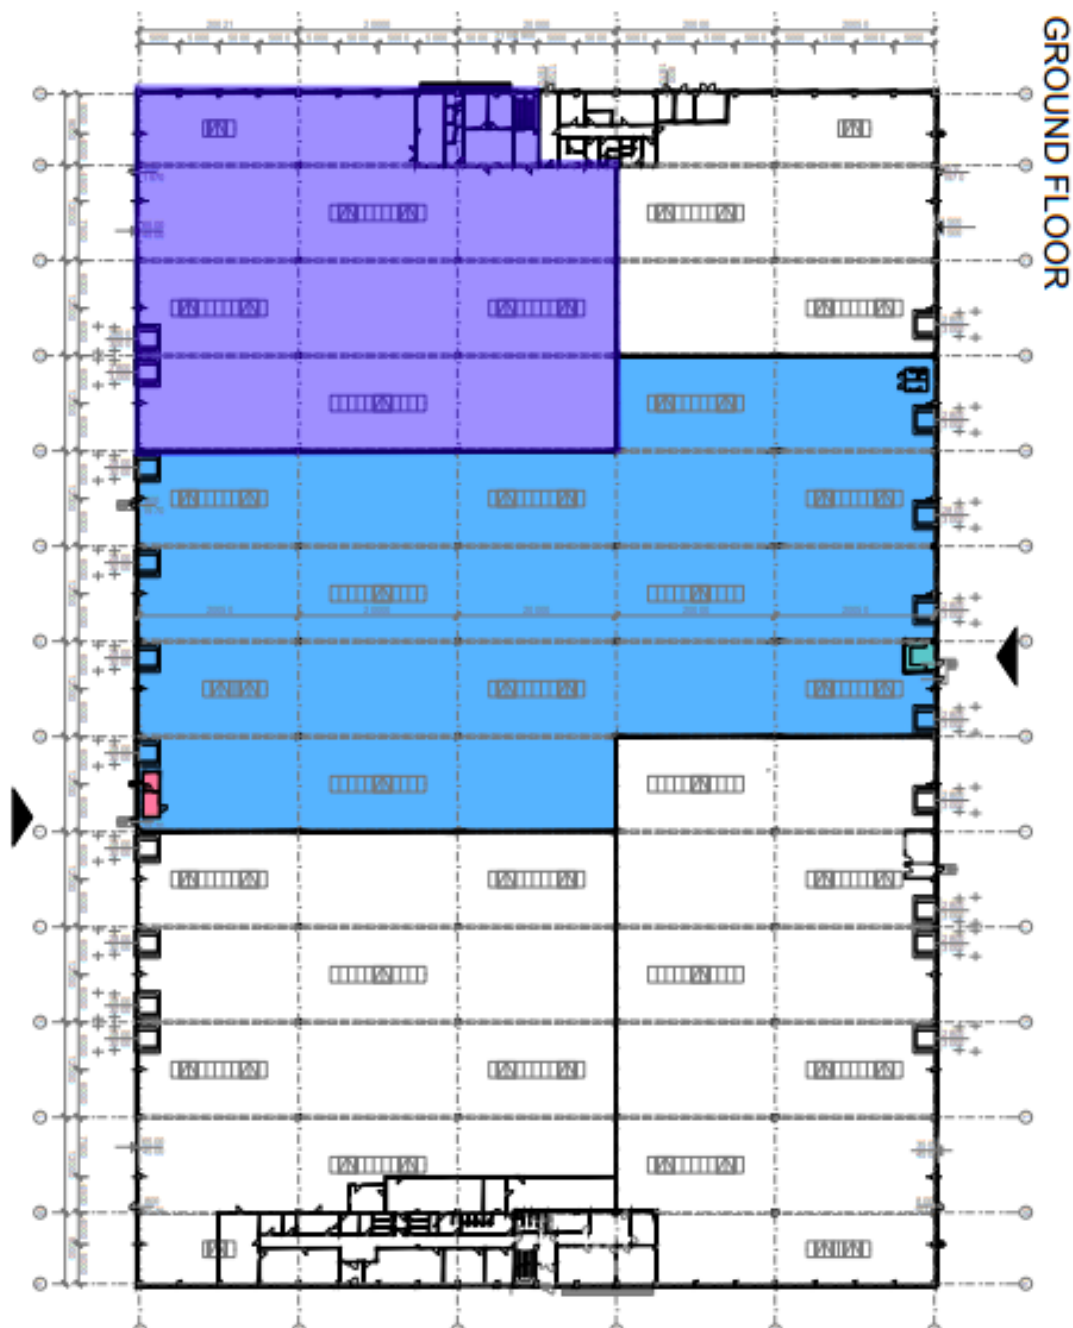

Skladové prostory

2 616 m², Praha-východ, Klecany, Parkerova

Cena na vyžádání

Skladové prostory

2 616 m², Praha-východ, Klecany, Parkerova

Cena na vyžádání

Celková plocha	2 616 m ²
Volná plocha k pronájmu	2 616 m ²
Čistá výška stropu	10 m
Nosnost podlah	5 t/m ²
Modul sloupů	—
Konstrukce	Železobetonová konstrukce
PENB	C
Referenční číslo	23409

Vybavení a služby:

- skvělá viditelnost z dálnice D8
- oplocený areál s ostrahou
- stravovací zařízení v areálu
- dostupná zdravotní péče
- parkování pro auta a kamiony

Sklady/výrobní prostory:

- variabilní plocha jednotek od 960 m²
- minimálně jedna nakládací rampa na 850 m²
- nosnost podlahy 5 t/m²
- světlá výška 10 m
- nakládací dvůr 35 m
- modul sloupů 20x12 m
- sprinklerový systém

Kanceláře:

- variabilní dispozice kanceláří
- klimatizace

K dispozici od 8/2024.

Nájemce neplatí provizi.

Skladové prostory

2 616 m², Praha-východ, Klecany, Parkerova

Cena na vyžádání