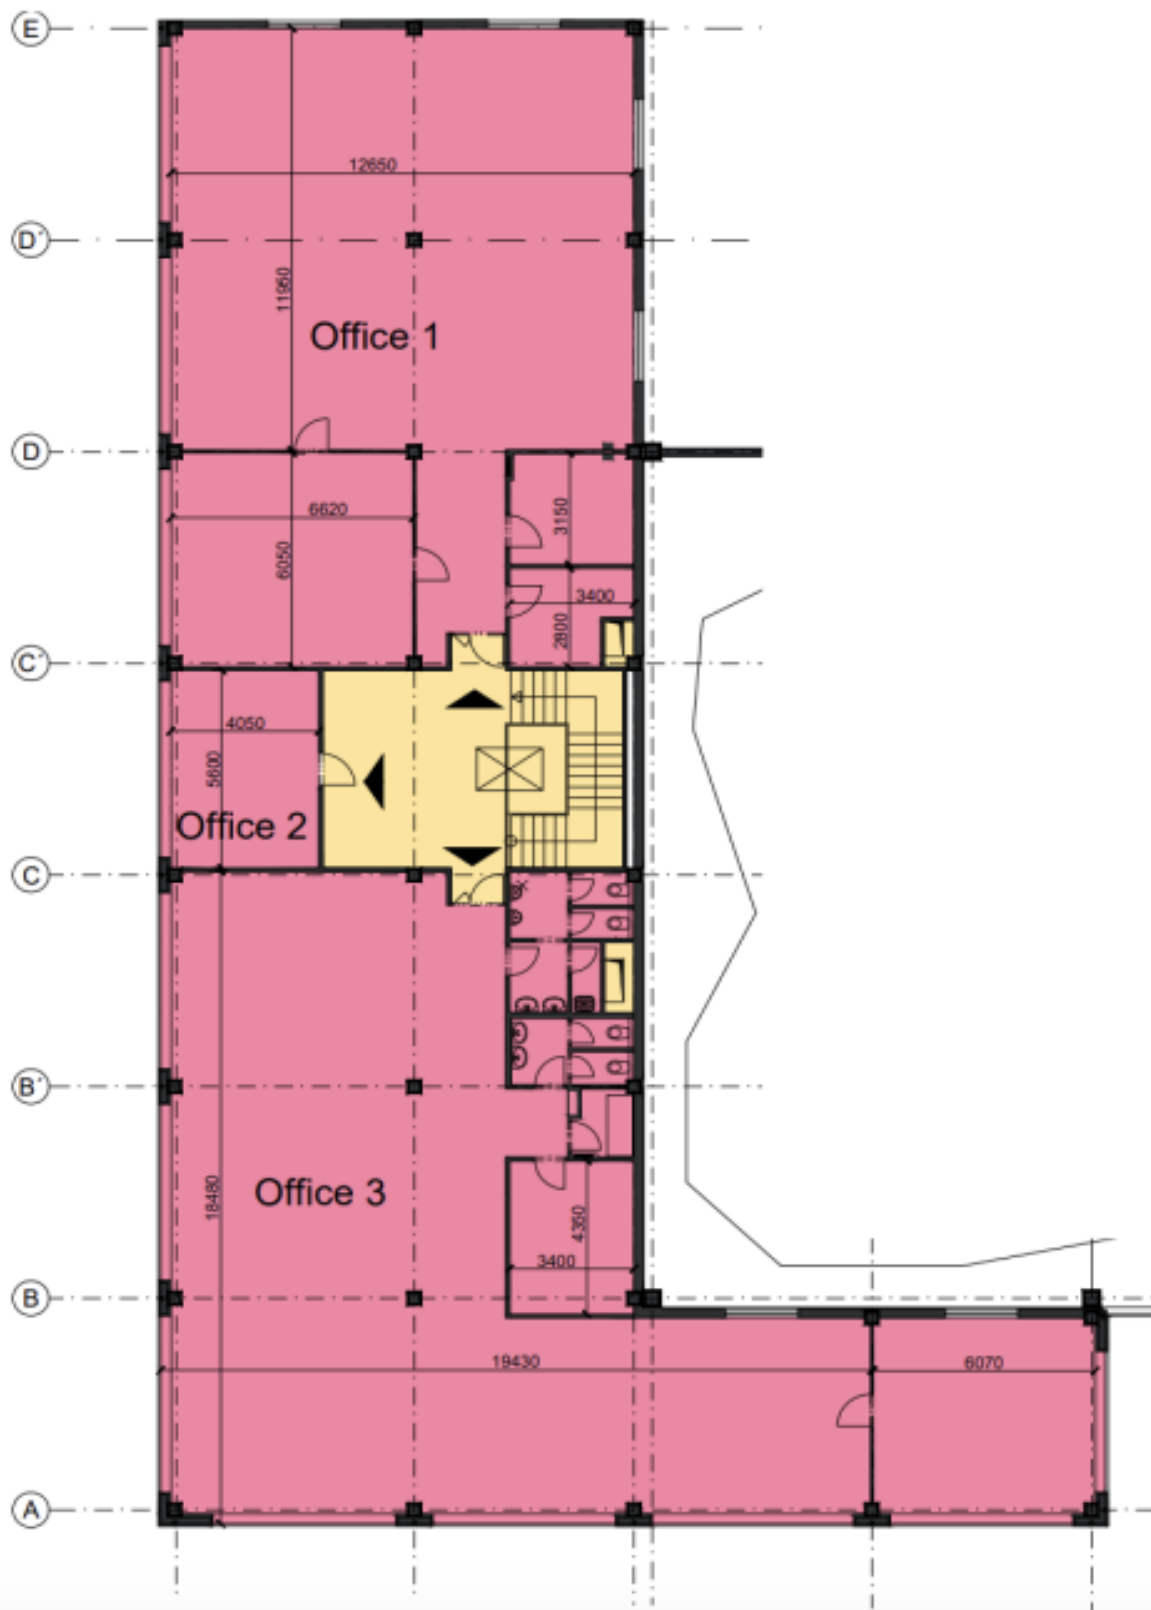

Výrobní prostory/sklady:

- min.1 nákladová vrata na 1 000 m²
- nosnost podlahy 5 t/m²
- světlá výška skladových ploch 10 m
- modul sloupů 24x12 m

Nájemné a poplatky jsou uvedeny bez DPH. Nájemce neplatí provizi.

2nd FLOOR

Kancelářské prostory

Praha 9, Letňany, Veselská

Cena na vyžádání