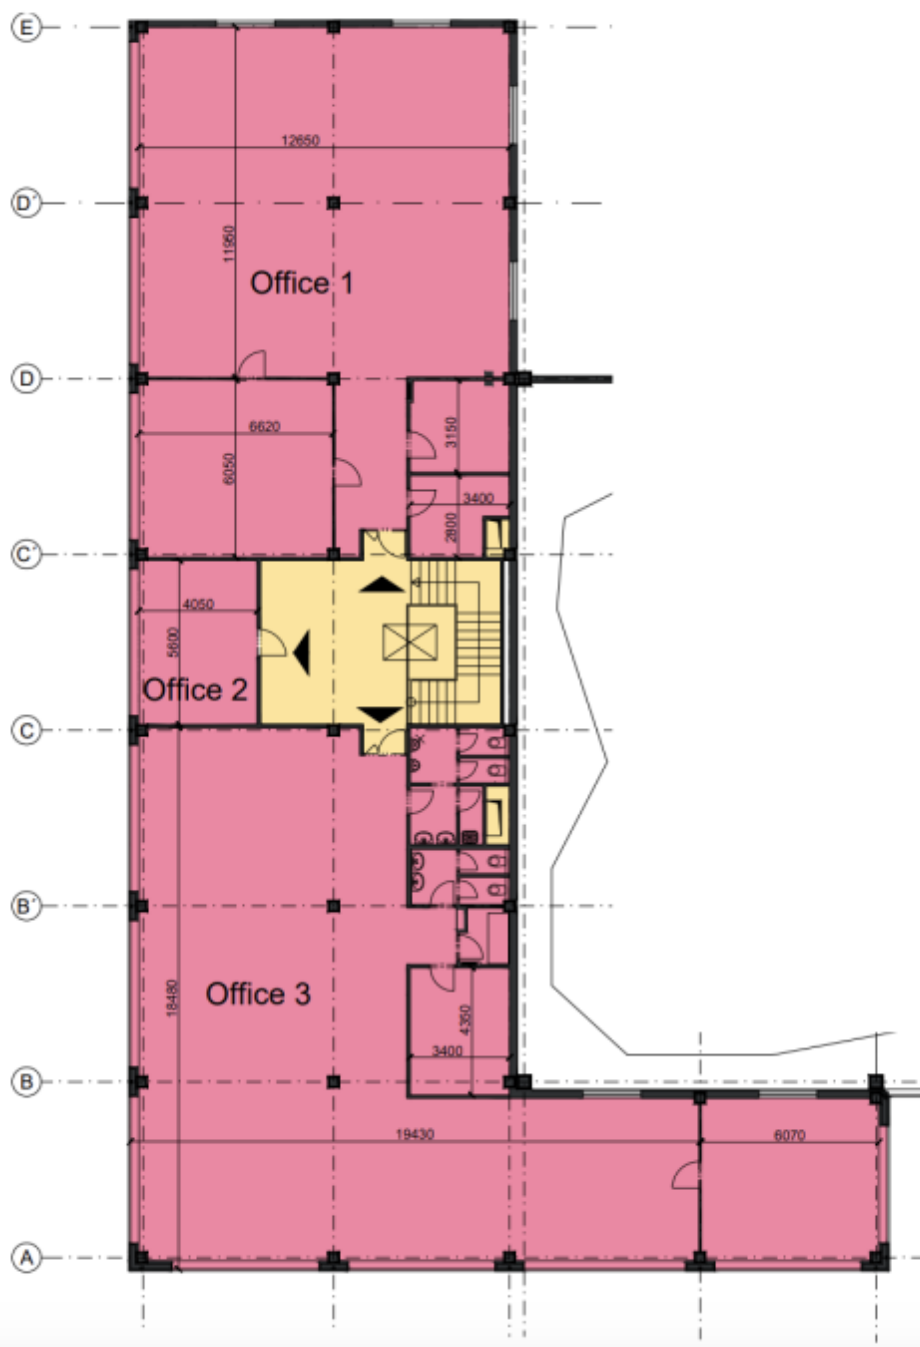

### Kanceláře:

- flexibilní dispozice kanceláří
- kancelářské prostory ve 3 patrech
- klimatizace

### Výrobní prostory/sklady:

- min.1 nákladová vrata na 1 000 m<sup>2</sup>
- nosnost podlahy 5 t/m<sup>2</sup>
- světlá výška skladových ploch 10 m
- modul sloupů 24x12 m

Nájemné a poplatky jsou uvedeny bez DPH. Nájemce neplatí provizi.

## 2nd FLOOR