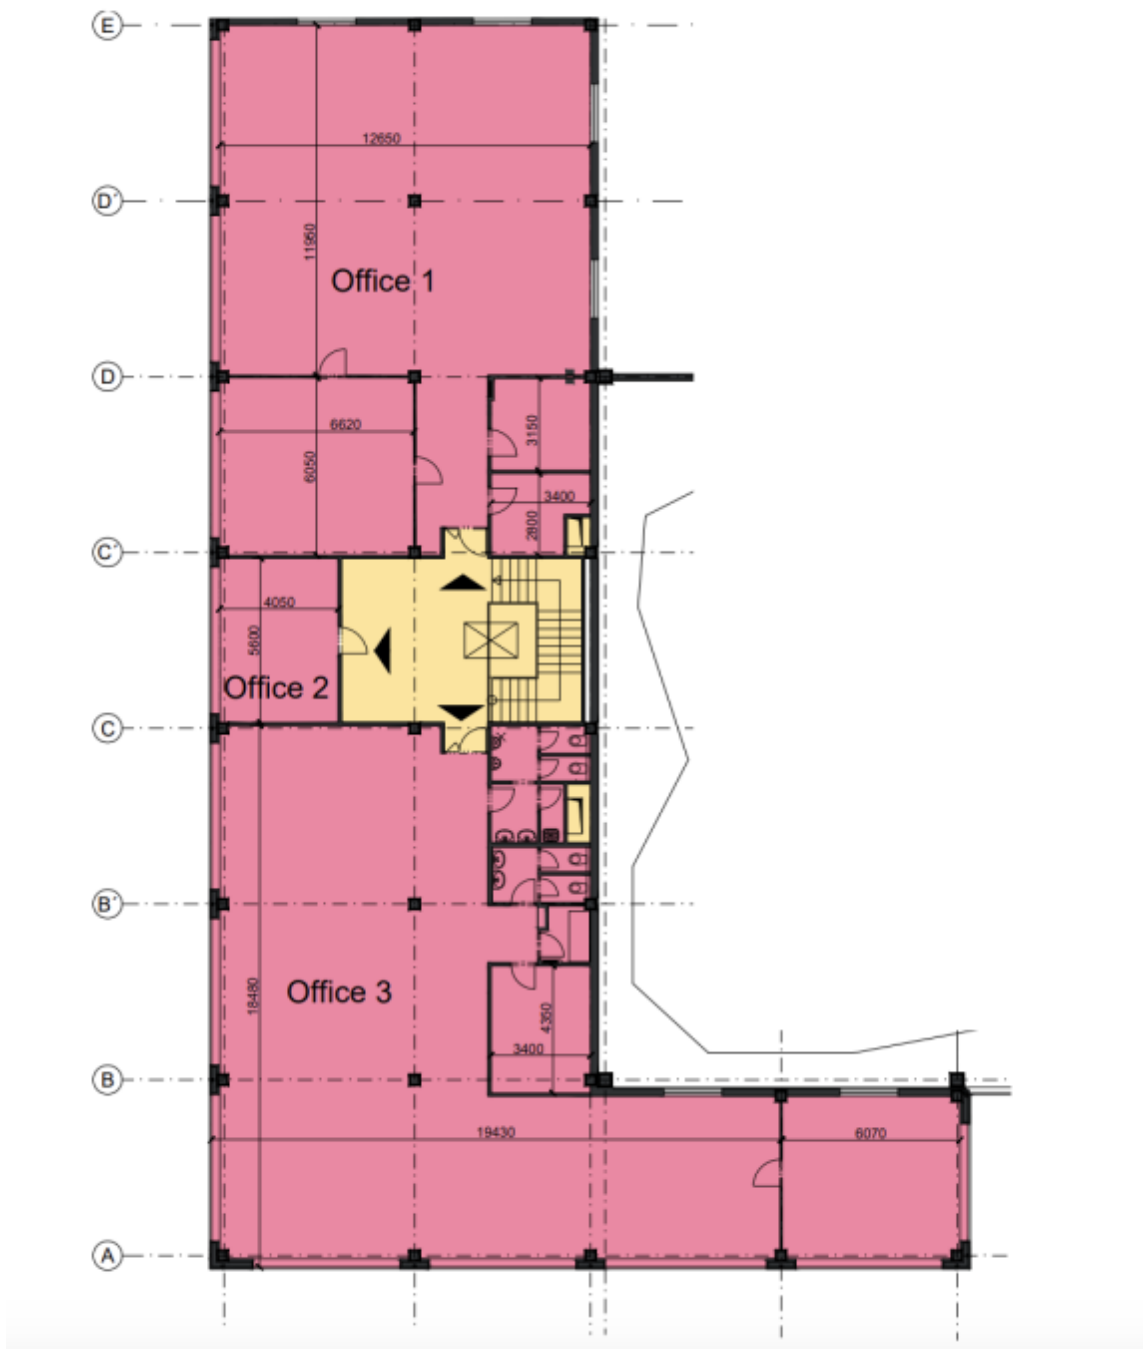

Výrobní prostory/sklady:

- min.1 nákladová vrata na 1 000 m²
- nosnost podlahy 5 t/m²
- světlá výška skladových ploch 10 m
- modul sloupů 24x12 m

Nájemné a poplatky jsou uvedeny bez DPH. Nájemce neplatí provizi.

2nd FLOOR

Kancelářské prostory

Praha 9, Letňany, Veselská

Cena na vyžádání