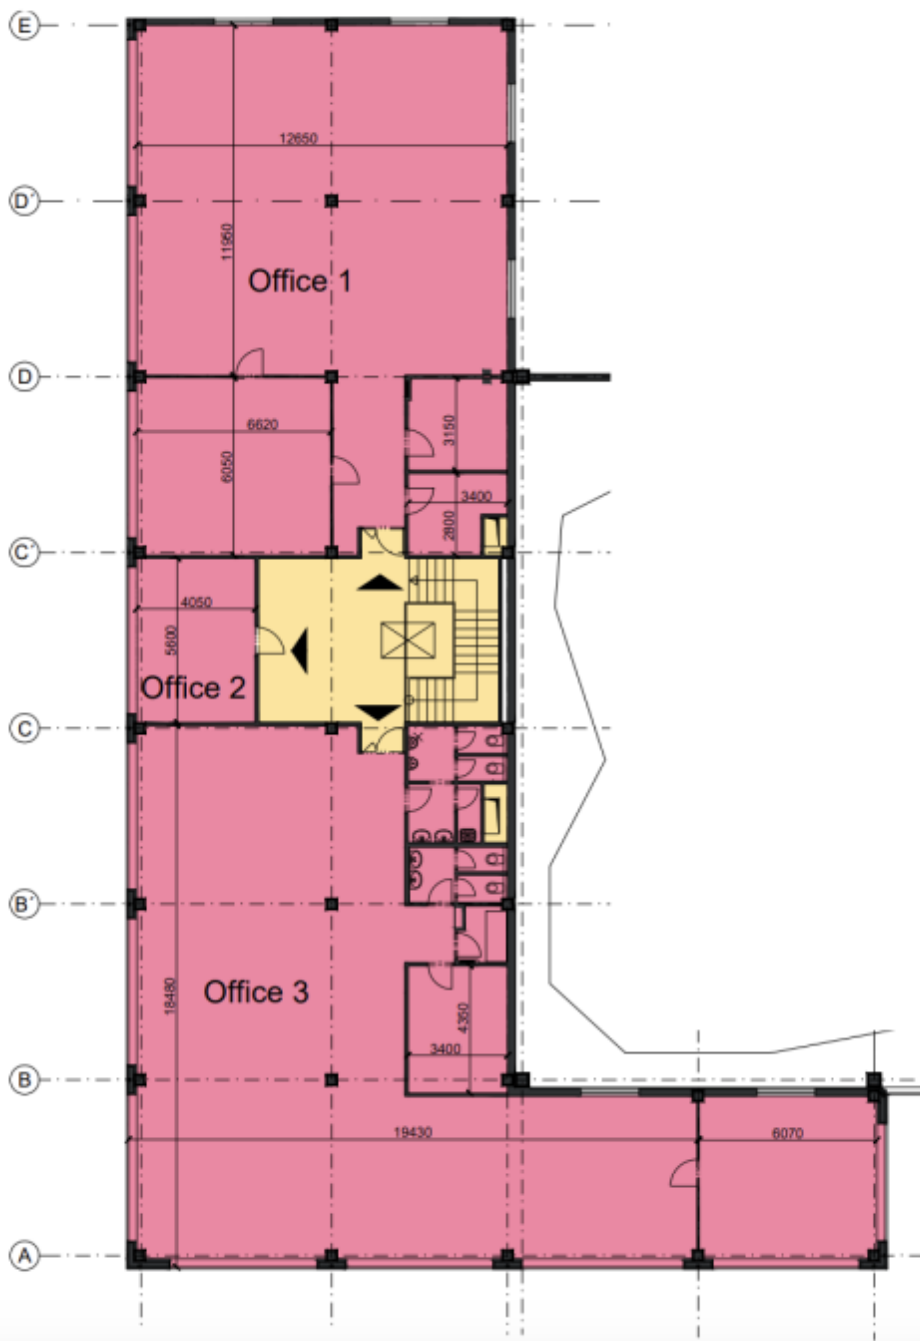

Kancelářské prostory

Praha 9, Letňany, Veselská

Cena na vyžádání

Kancelářské prostory

Praha 9, Letňany, Veselská

Cena na vyžádání

Plocha k dispozici	649 m ²
Sklep	-
Parkování	Ano
PENB	B
Referenční číslo	23378

Výrobní prostory/sklady:

- min.1 nákladová vrata na 1 000 m²
- nosnost podlahy 5 t/m²
- světlá výška skladových ploch 10 m
- modul sloupů 24x12 m

Nájemné a poplatky jsou uvedeny bez DPH. Nájemce neplatí provizi.

2nd FLOOR

Kancelářské prostory

Praha 9, Letňany, Veselská

Cena na vyžádání