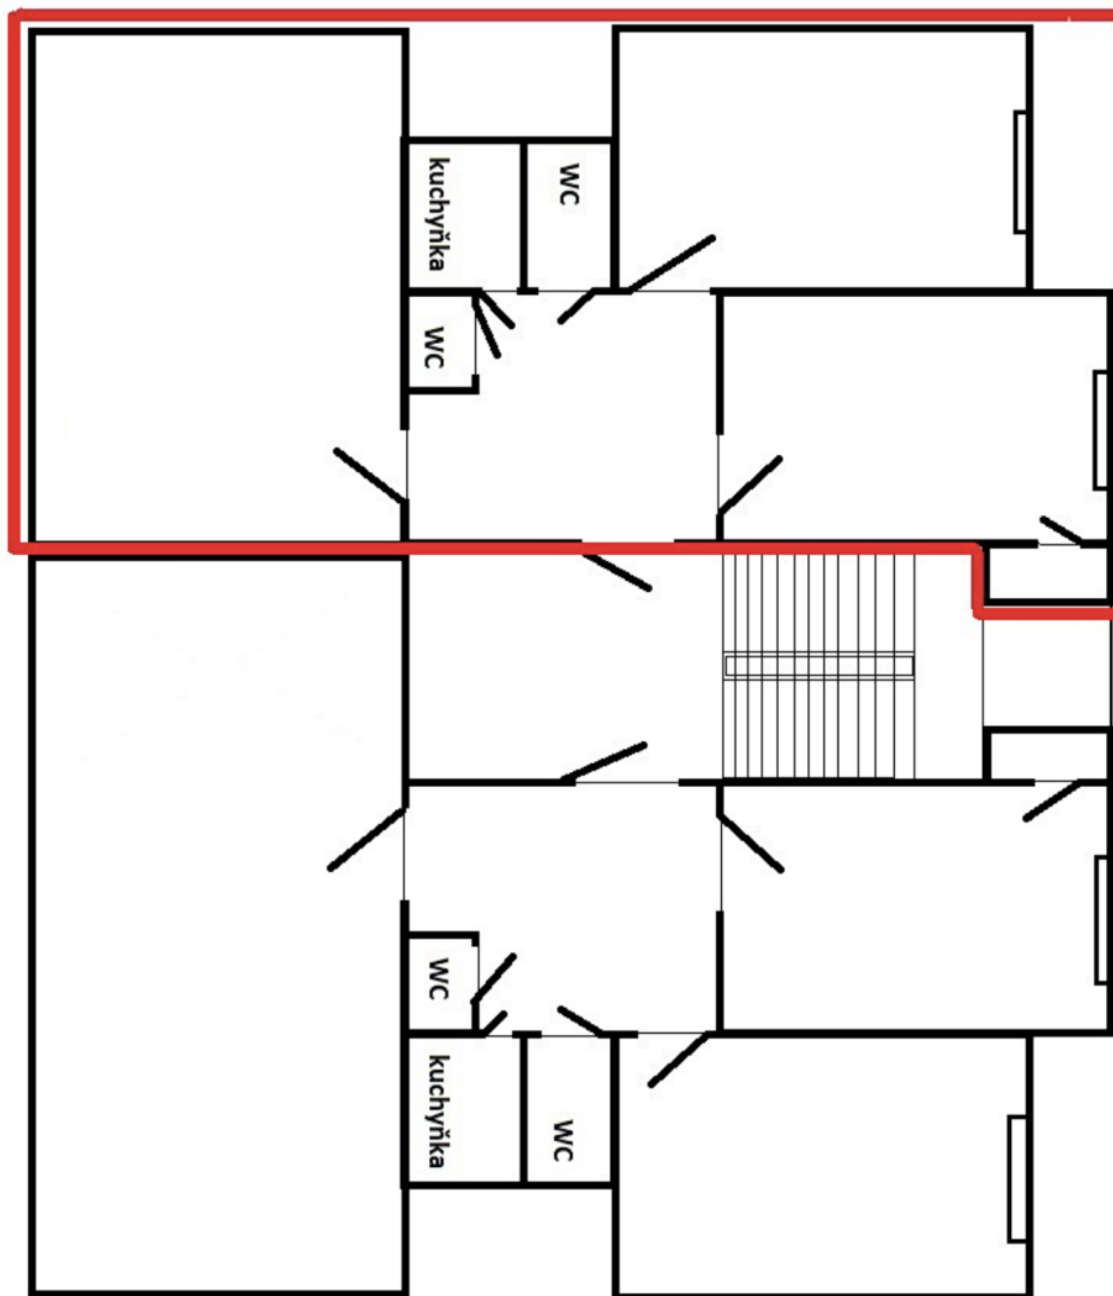

Balkon
Optické kabely
Otevíratelná okna
Parkety
Kuchyňka a sociální zařízení součástí prostor
Vstup na čipové karty
Výtah

Nájemné a poplatky jsou uvedeny bez DPH. Nájemce neplatí provizi.

Administrativní budova

12.12 - 16.63 € / m² | 306 - 420 Kč / m²

288 m², Praha 2, Nové Město, Na Moráni

PŮPORYS - IV. PATRO

PŮPORYS - IV. PATRO