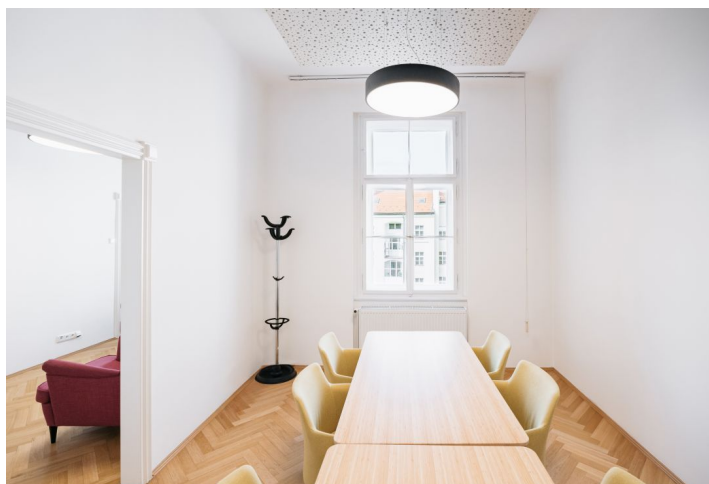

Administrativní budova

204 m², Praha 2, Nové Město, Na Moráni

15.11 € / m² | 380 Kč / m²