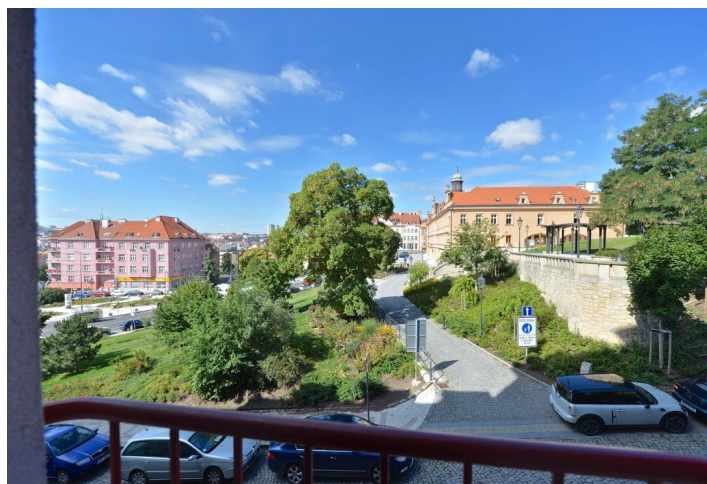

Byt 1+kk

42 m², Praha 10, Vršovice, Holandská

Pronajato