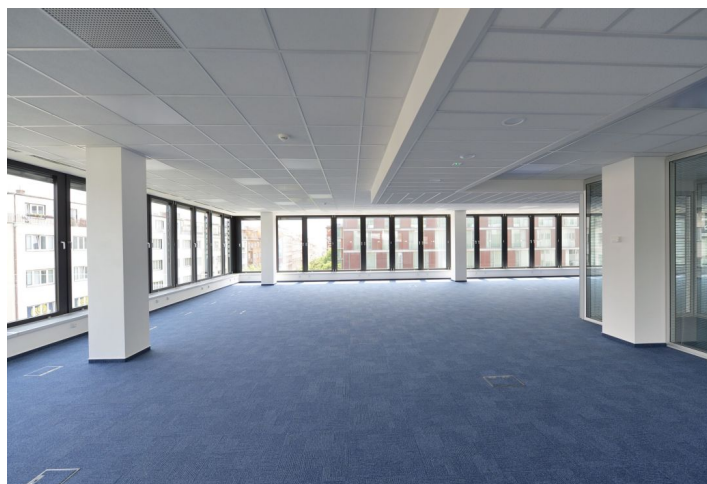

Kancelářské prostory

Praha 5, Smíchov, Radlická

16.50 - 17.00 € / m² | 416 - 428 Kč / m²