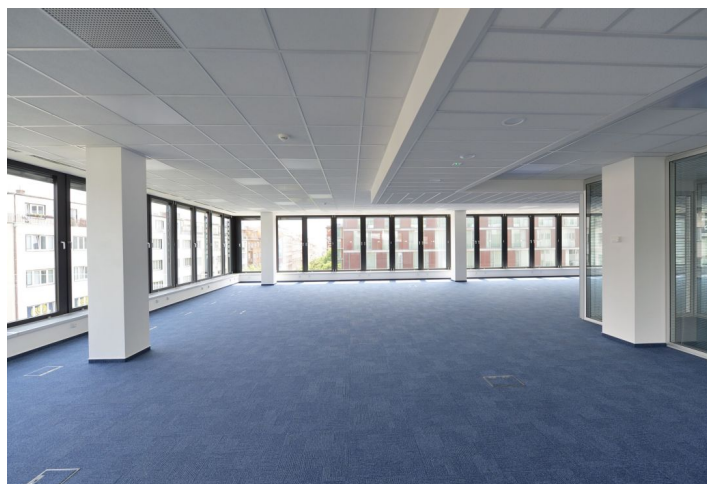

Kancelářské prostory

Praha 5, Smíchov, Radlická

17.00 - 18.00 € / m² | 426 - 452 Kč / m²