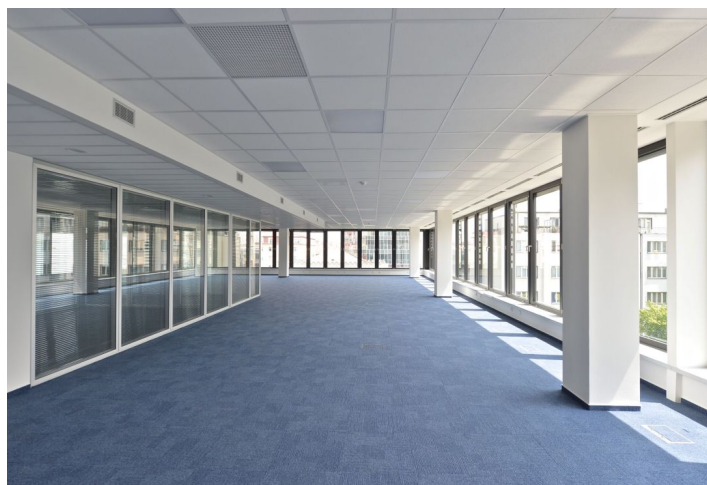

Kancelářské prostory

Praha 5, Smíchov, Radlická

17.00 - 18.00 € / m² | 426 - 452 Kč / m²