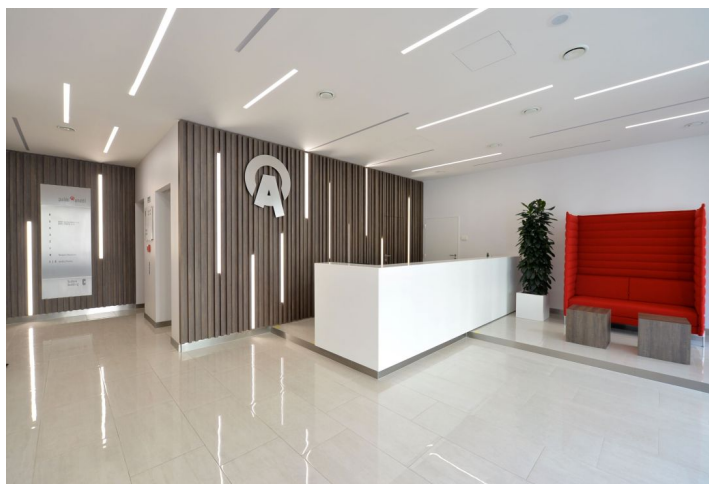

Kancelářské prostory

Praha 5, Smíchov, Radlická

17.00 - 18.00 € / m² | 431 - 456 Kč / m²