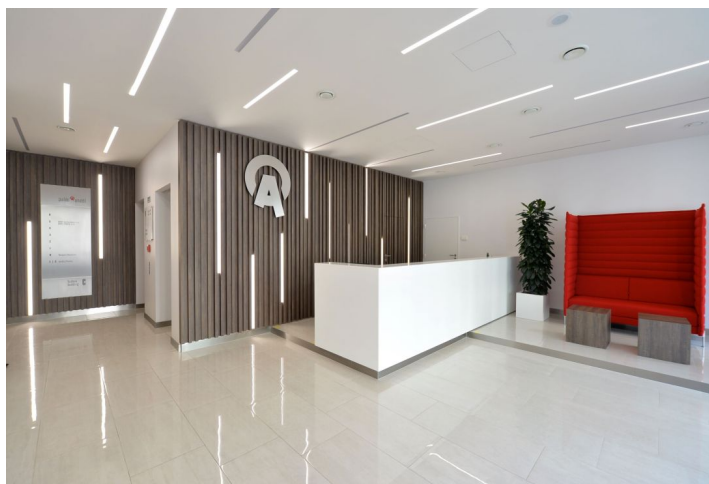

Kancelářské prostory

Praha 5, Smíchov, Radlická

16.50 - 17.00 € / m² | 416 - 428 Kč / m²