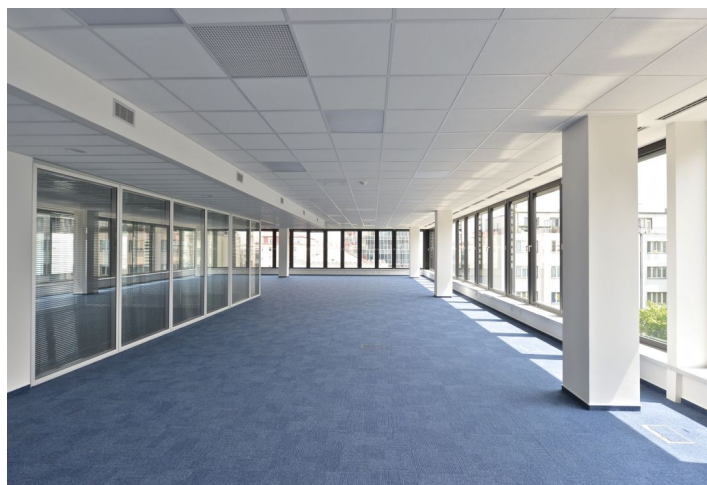

Kancelářské prostory

Praha 5, Smíchov, Radlická

16.50 - 17.00 € / m² | 416 - 428 Kč / m²