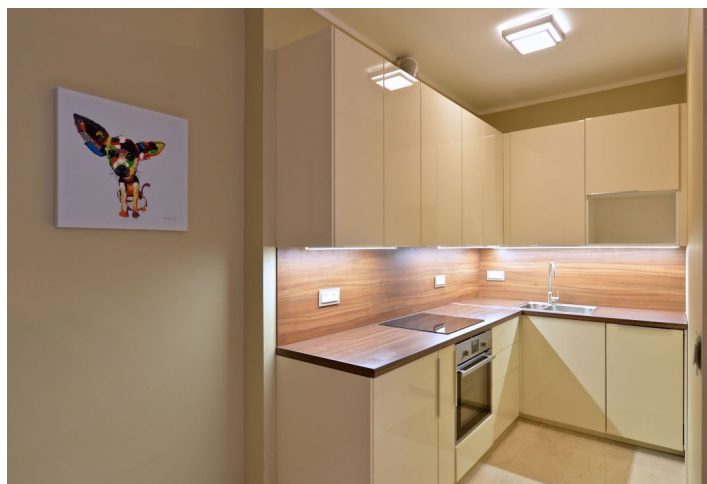

Byt 2+kk

39 m², Praha 1, Nové Město, Příčná

Pronajato

Byt 2+kk

39 m², Praha 1, Nové Město, Příčná

Pronajato

Celková plocha	39 m ²
Parkování	-
Sklep	-
PENB	G
Referenční číslo	23293
K dispozici od	lhned

Plně zařízený nadstandardní byt v 1. patře funkcionalistického činžovního domu po kompletní kvalitní rekonstrukci v tiché ulici v centru Prahy. Výhodná lokalita nedaleko Novoměstské radnice, 3 minuty chůze od stanice metra a zastávek tramvají na Karlově náměstí a 7 minut od metra Můstek na Václavském náměstí. Plná občanská vybavenost v blízkém okolí.

Interiér bytu tvoří klimatizovaný obývací pokoj s jídelním prostorem a plně vybavenou kuchyní, 1 ložnice oddělená posuvnými dveřmi, koupelna s vanou a toaletou a vstupní chodba s úložnými prostory.

Mramorové podlahy, klimatizace, bezpečnostní vstupní dveře, velká okna, žaluzie, TV, myčka, mikrovlnná trouba, základní nádobí a kuchyňské náčiní. Záloha na společné domovní služby, vodu a vytápění 1900 Kč měsíčně. Elektřina se hradí zvlášť.