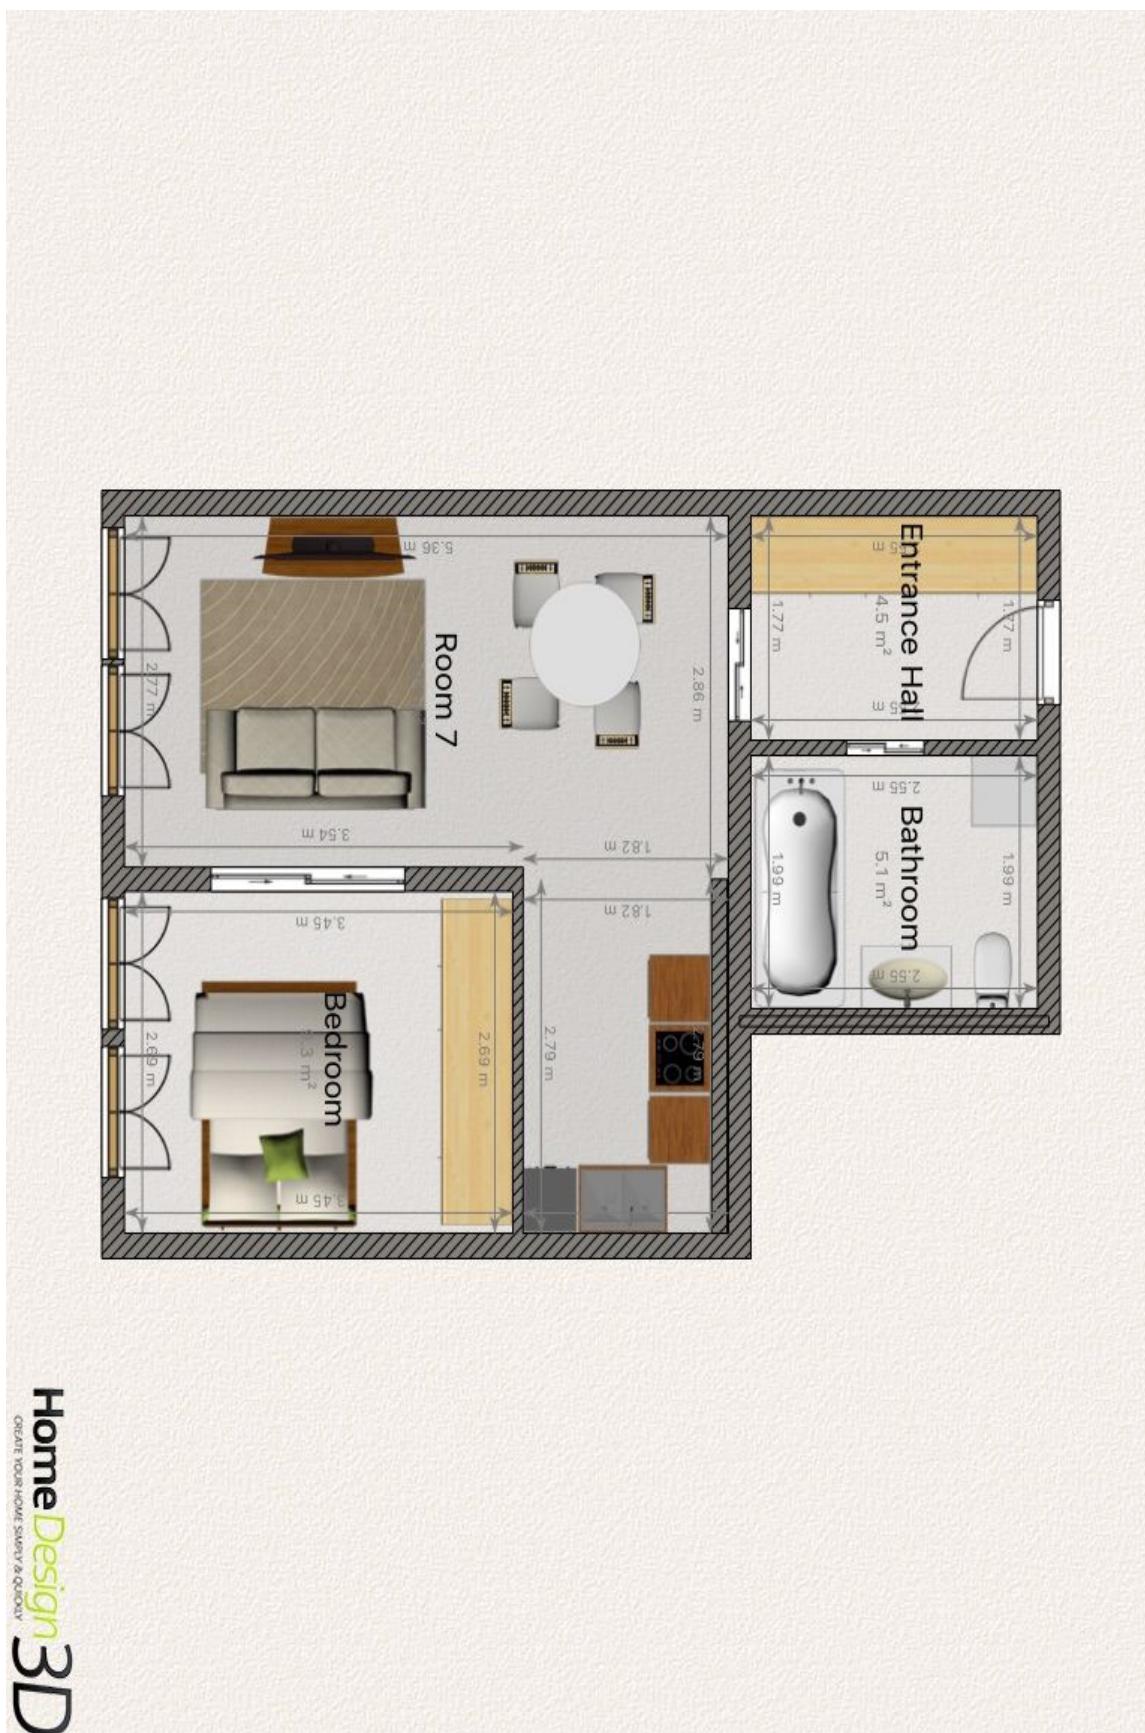

Byt 2+kk

39 m², Praha 1, Nové Město, Příčná

Pronajato

Byt 2+kk

39 m², Praha 1, Nové Město, Příčná

Pronajato

Celková plocha	39 m ²
Parkování	-
Sklep	-
PENB	G
Referenční číslo	23293
K dispozici od	lhned

Plně zařízený nadstandardní byt v 1. patře funkcionalistického činžovního domu po kompletní kvalitní rekonstrukci v tiché ulici v centru Prahy. Výhodná lokalita nedaleko Novoměstské radnice, 3 minuty chůze od stanice metra a zastávek tramvají na Karlově náměstí a 7 minut od metra Můstek na Václavském náměstí. Plná občanská vybavenost v blízkém okolí.

Interiér bytu tvoří klimatizovaný obývací pokoj s jídelním prostorem a plně vybavenou kuchyní, 1 ložnice oddělená posuvnými dveřmi, koupelna s vanou a toaletou a vstupní chodba s úložnými prostory.

Mramorové podlahy, klimatizace, bezpečnostní vstupní dveře, velká okna, žaluzie, TV, myčka, mikrovlnná trouba, základní nádobí a kuchyňské náčiní. Záloha na společné domovní služby, vodu a vytápění 1900 Kč měsíčně. Elektřina se hradí zvlášť.

* Výměra jednotky dle občanského zákoníku.

Plocha je tvořena součtem celé plochy jednotky a ohraničená obvodovými zdmi.

Byt 2+kk

39 m², Praha 1, Nové Město, Příkladná

Pronajato

HomeDesign3D
CREATE YOUR HOME SLEEPY & QUIETLY