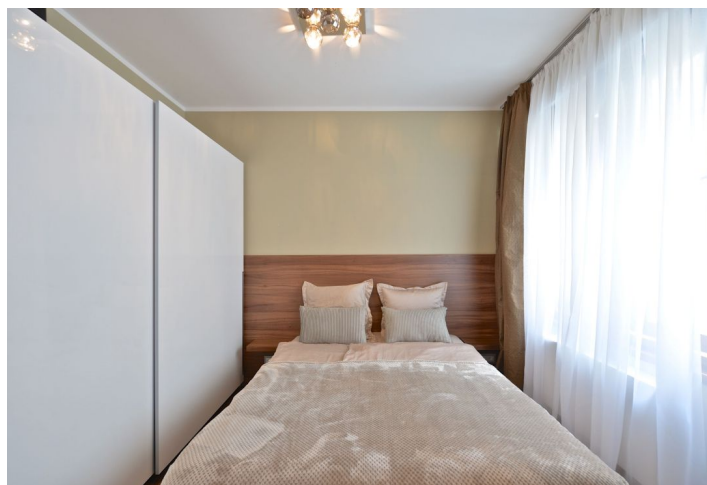

Byt 2+kk

39 m², Praha 1, Nové Město, Příčná

Pronajato

Byt 2+kk

39 m², Praha 1, Nové Město, Příčná

Pronajato

Celková plocha	39 m ²
Parkování	-
Sklep	-
PENB	G
Referenční číslo	23293
K dispozici od	lhned

Plně zařízený nadstandardní byt v 1. patře funkcionalistického činžovního domu po kompletní kvalitní rekonstrukci v tiché ulici v centru Prahy. Výhodná lokalita nedaleko Novoměstské radnice, 3 minuty chůze od stanice metra a zastávek tramvají na Karlově náměstí a 7 minut od metra Můstek na Václavském náměstí. Plná občanská vybavenost v blízkém okolí.

Interiér bytu tvoří klimatizovaný obývací pokoj s jídelním prostorem a plně vybavenou kuchyní, 1 ložnice oddělená posuvnými dveřmi, koupelna s vanou a toaletou a vstupní chodba s úložnými prostory.

Mramorové podlahy, klimatizace, bezpečnostní vstupní dveře, velká okna, žaluzie, TV, myčka, mikrovlnná trouba, základní nádobí a kuchyňské náčiní. Záloha na společné domovní služby, vodu a vytápění 1900 Kč měsíčně. Elektřina se hradí zvlášť.