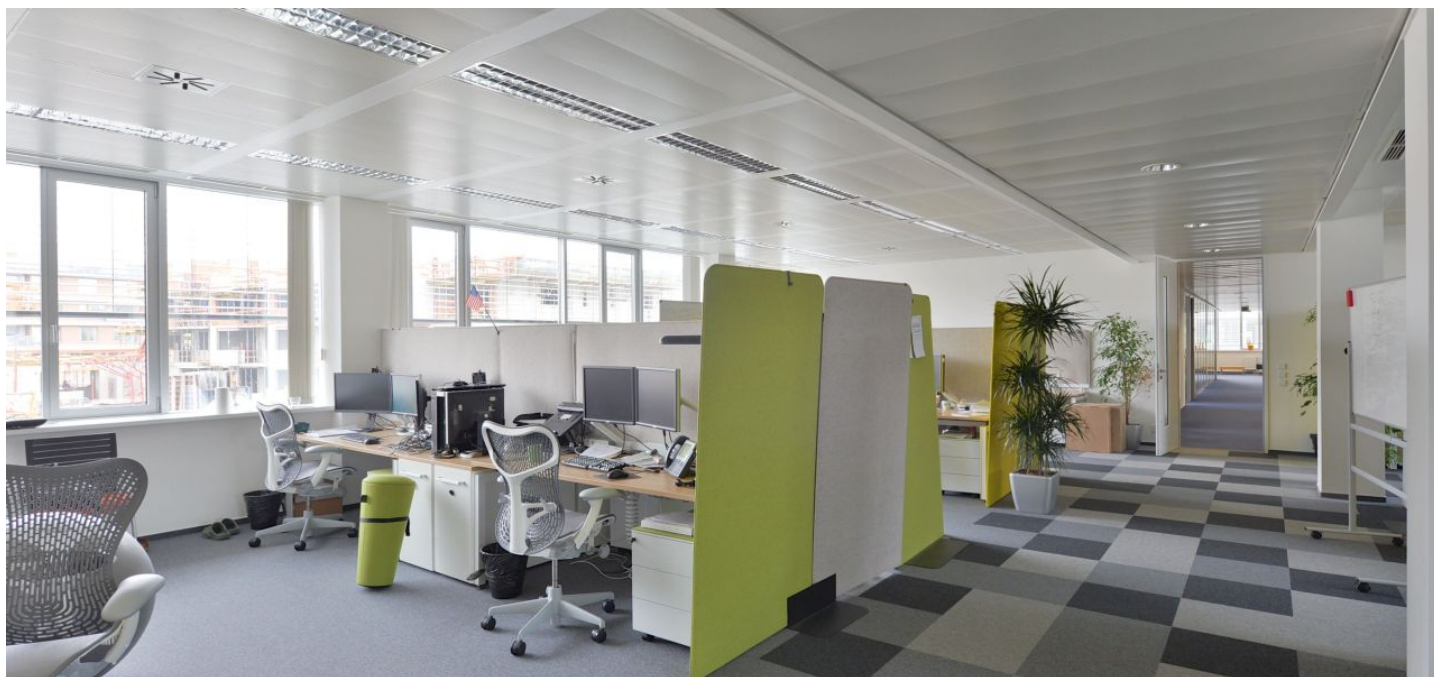

Kancelářské prostory

Praha 5, Jinonice, Pekařská

11.54 € / m² | 290 Kč / m²