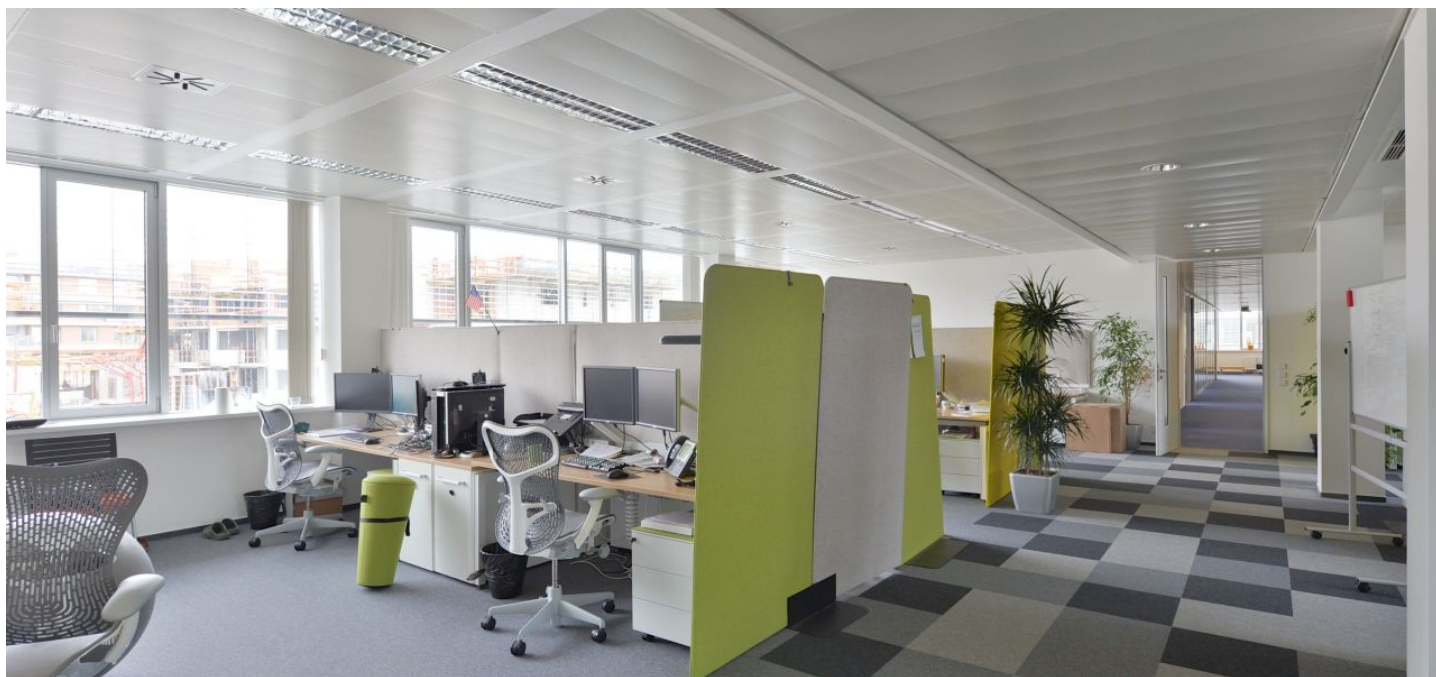

Kancelářské prostory

Praha 5, Jinonice, Pekařská

11.56 € / m² | 290 Kč / m²