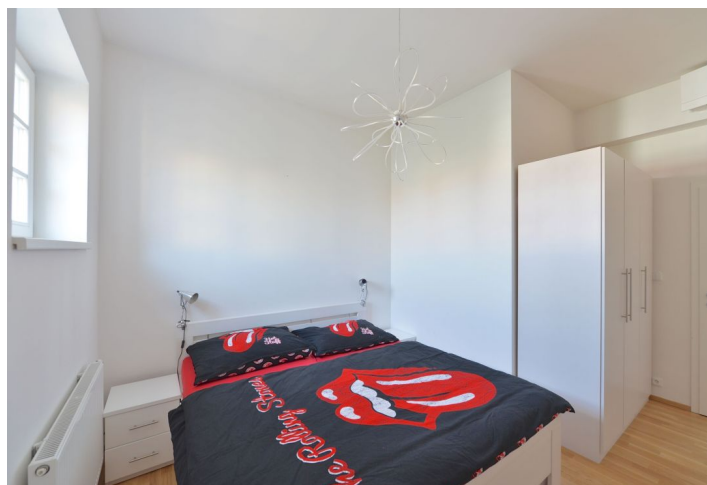

Byt 2+kk

62 m², Praha 6, Bubeneč, Bubenečská

Pronajato