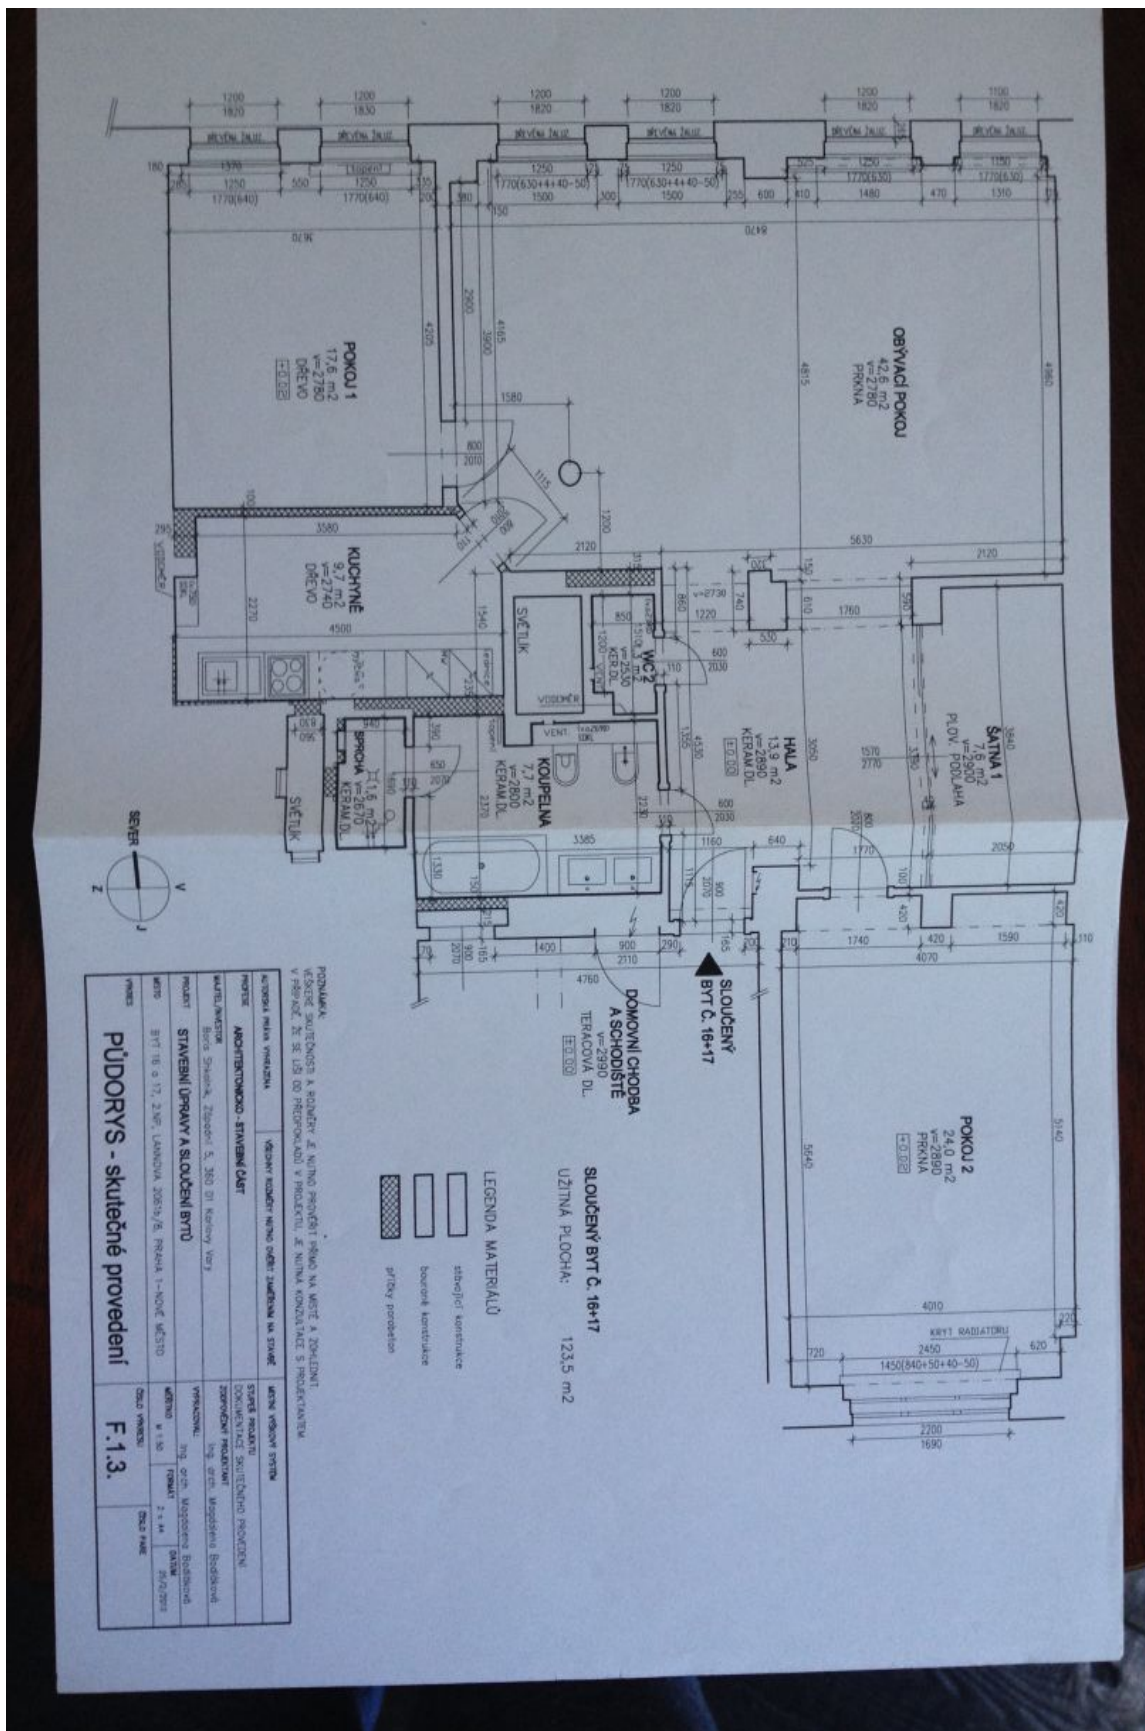

Kompletně zrekonstruovaný a vybavený nadstandardní byt s výhledem do parku se nachází ve 2. nadzemním podlaží zrenovované funkcionalistické budovy s výtahem, v klidné jednosměrné ulici na nábřeží Vltavy.

Interiér tvoří prostorná vstupní hala s komfortní šatnou, obývací pokoj, plně vybavená samostatná kuchyň, 2 ložnice, komora a velká koupelna.

K vybavení patří **luxusní zařízení od značek Versace** či **Roberto Cavalli**, **sound systém Bose**, kuchyňské spotřebiče **Miele**, parní sprcha a **vana s chromoterapií** (barevnou koupelí), **krb na biolih**, dubové podlahy, dveře z afrického dřeva, vytápěná velkoformátová dlažba, špaletová okna, původní manuální dřevěné žaluzie nebo alarm. K jednotce přísluší sklep, parkování lze pronajmout v nedalekých garážích.

Interiér 118,6 m².

* Výměra jednotky dle občanského zákoníku.

Plocha je tvořena součtem celé plochy jednotky a ohraničená obvodovými zdmi.

Byt 3+1

119 m², Praha 1, Nové Město, Lannova

Prodáno

PROJEKT	ARCHITECTONICKO-STAVBNÍ ÚČET	JEDELNÍ VÝKON SYSTÉM
NAJÍMATEL	Boris Svoboda, Zborov 5, 380 01 Nepřevyžky	STAVBY PROJEKTU
PROJEKT	STAVBNÍ ÚPRAVY A SLUČENÍ BYTŮ	ZOBRAZENÉ PRŮKRESY
OBJEDNATEL	BYT 16 a 17, 2. NP, LANNOVA 20515/6, PRAHA 1 - NOVÉ MĚSTO	VEŠKERÉ PRŮKRESY
PROJEKTANT	F.1.3.	STAVBY PROJEKTU
PROJEKTANT	F.1.3.	STAVBY PROJEKTU