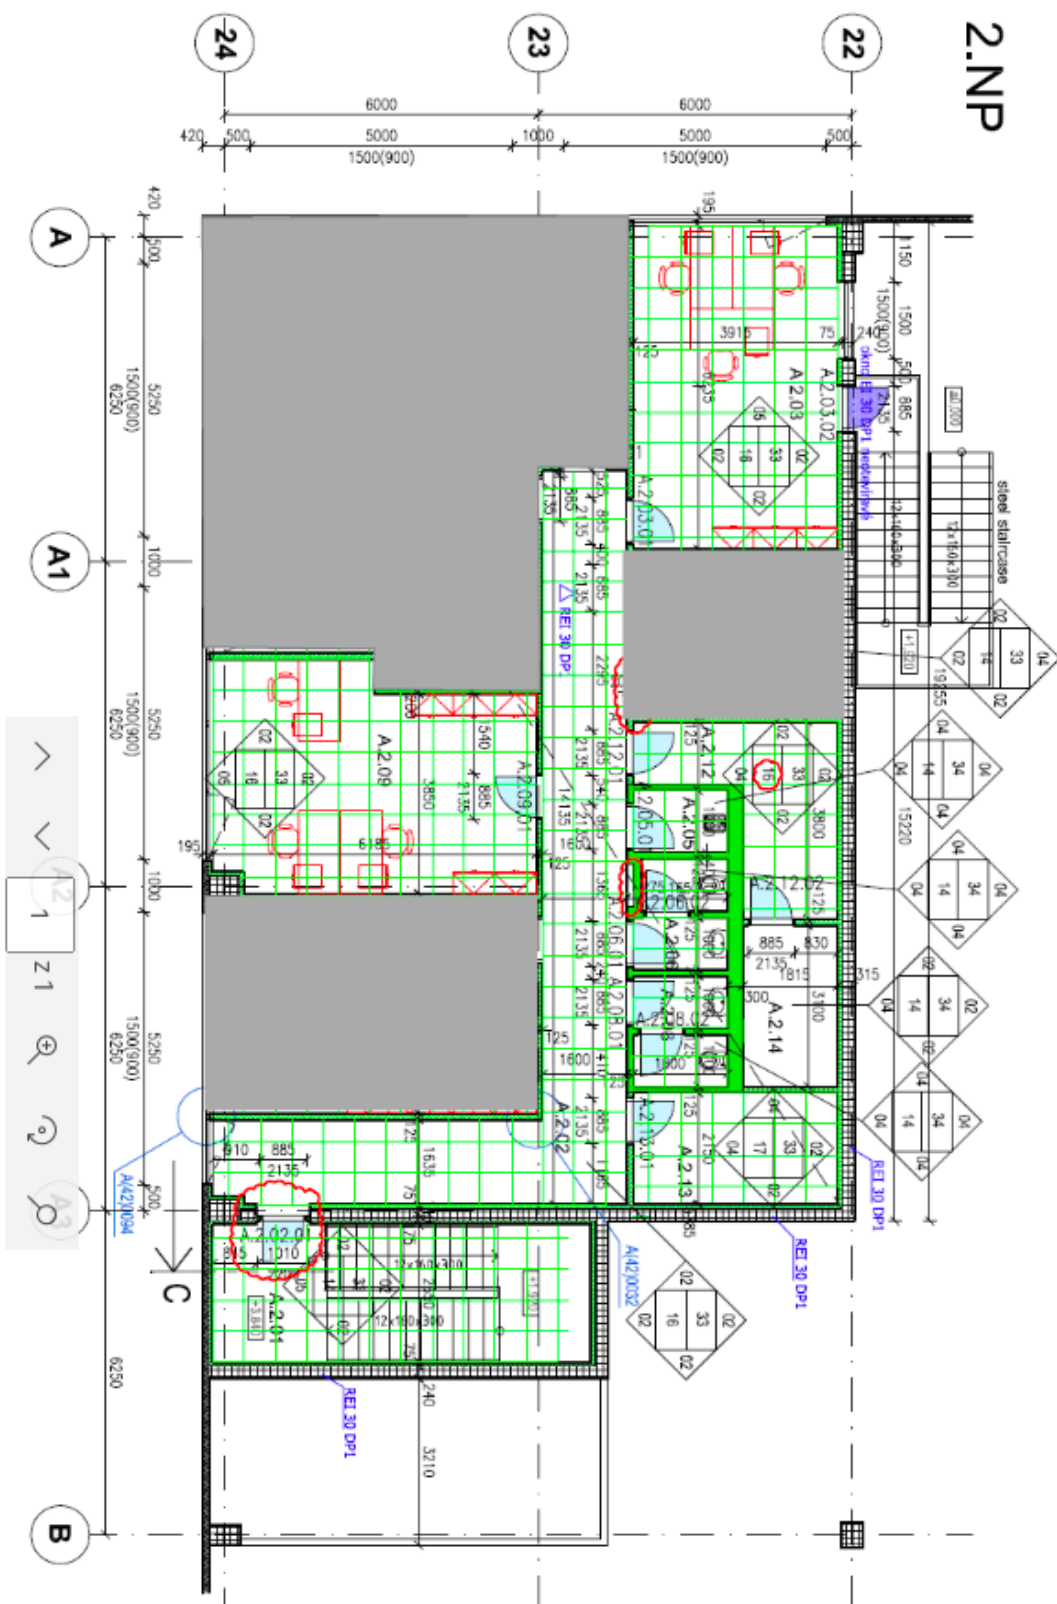

- 1 nákladová vrata na 1 000 m²
- nosnost podlahy 5 t/m²
- světlá výška 10 – 12 m
- osvětlení 200 Luxů

Kanceláře:

- flexibilní dispozice kanceláří
- klimatizace

Nájemné a poplatky jsou uvedeny bez DPH. Nájemce neplatí provizi.

Off 120 sqm, first floor

Occupied space