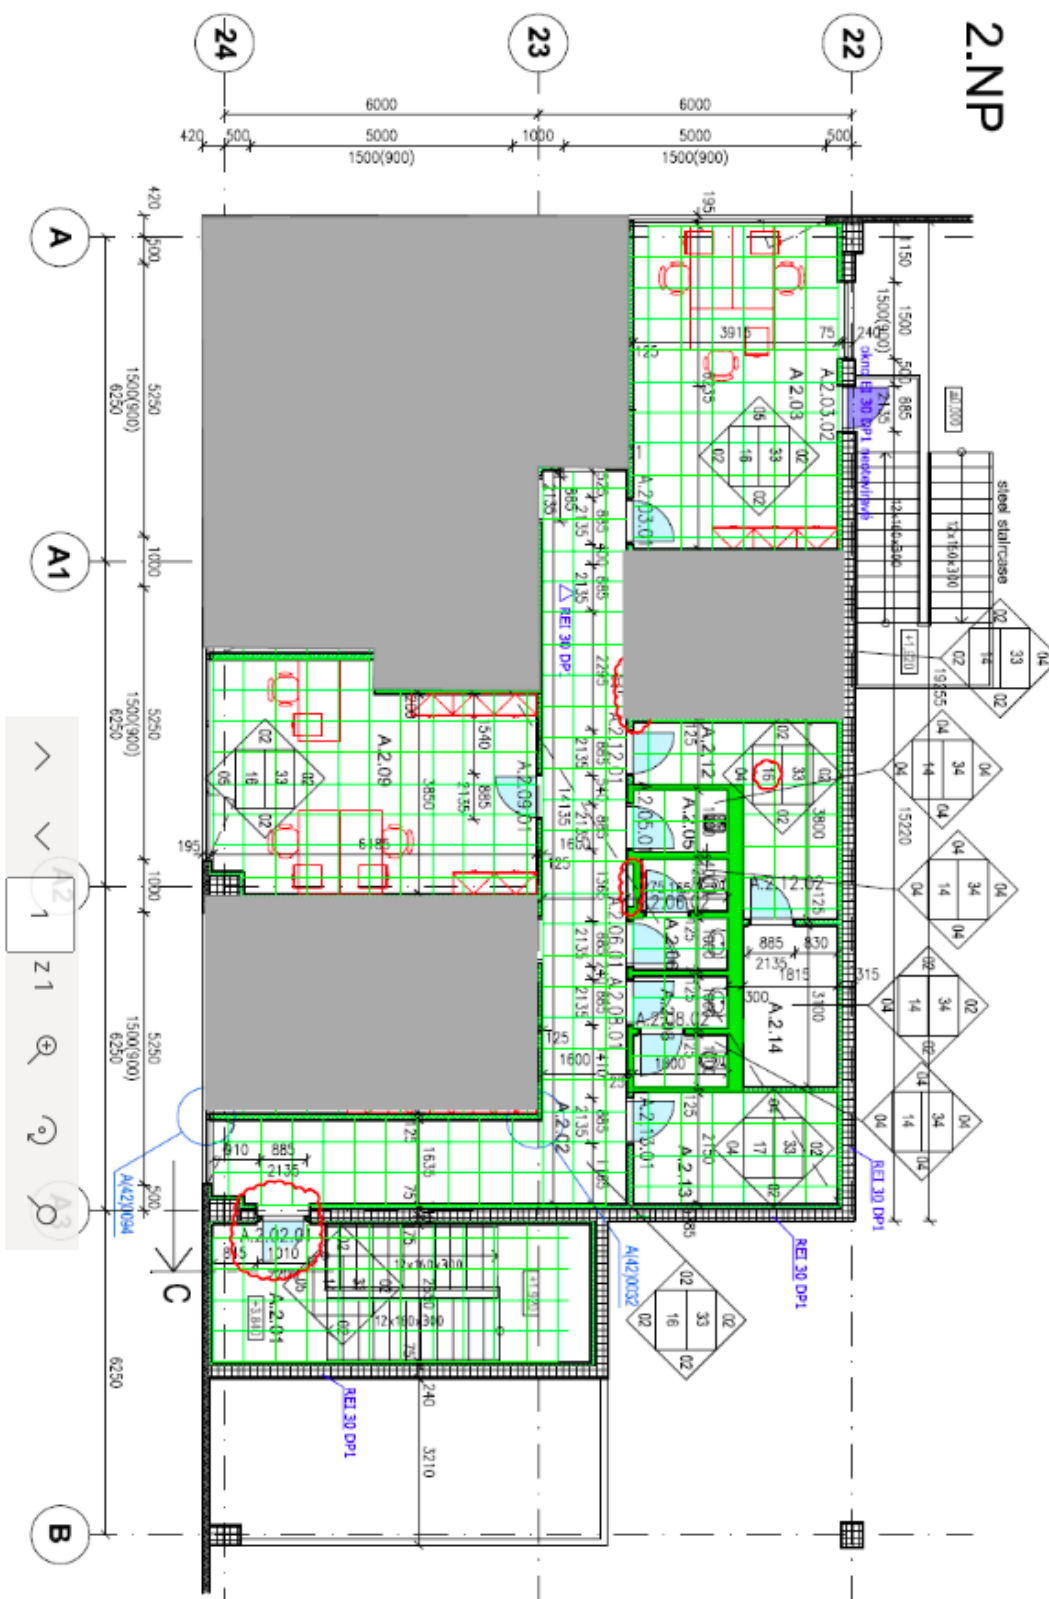

- 1 nákladová vrata na 1 000 m²
- nosnost podlahy 5 t/m²
- světlá výška 10 – 12 m
- osvětlení 200 Luxů

Kanceláře:

- flexibilní dispozice kanceláří
- klimatizace

Nájemné a poplatky jsou uvedeny bez DPH. Nájemce neplatí provizi.

Off 120 sqm, first floor

Occupied space