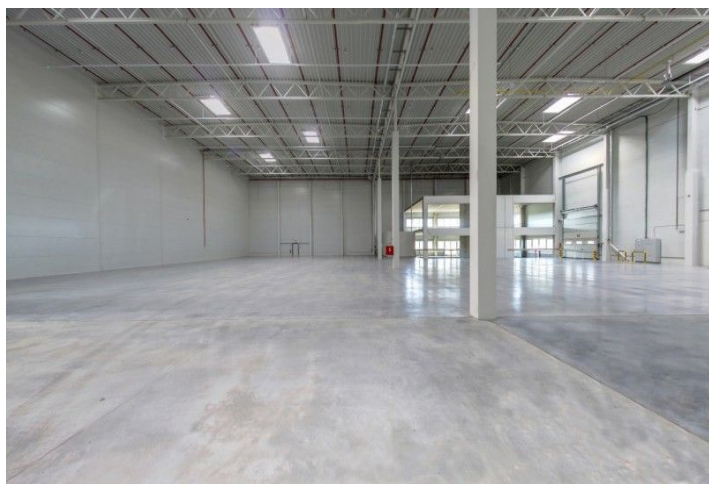

Kancelářské prostory

Praha-východ, Zeleneč, Mstětice

Cena na vyžádání