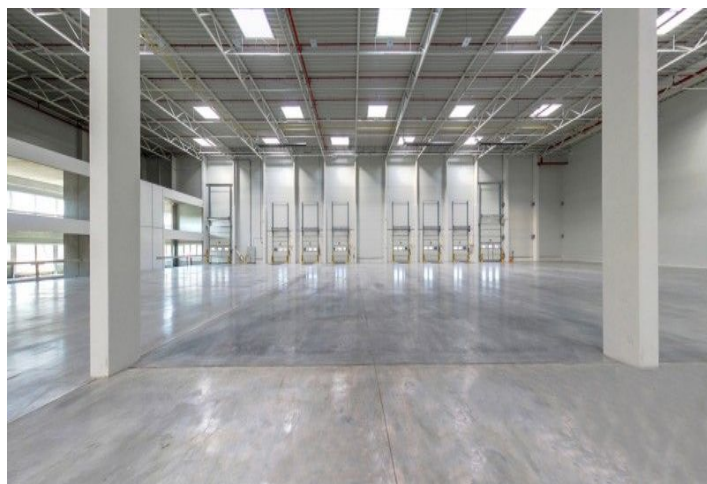

Kancelářské prostory

Praha-východ, Zeleneč, Mstětice

Cena na vyžádání