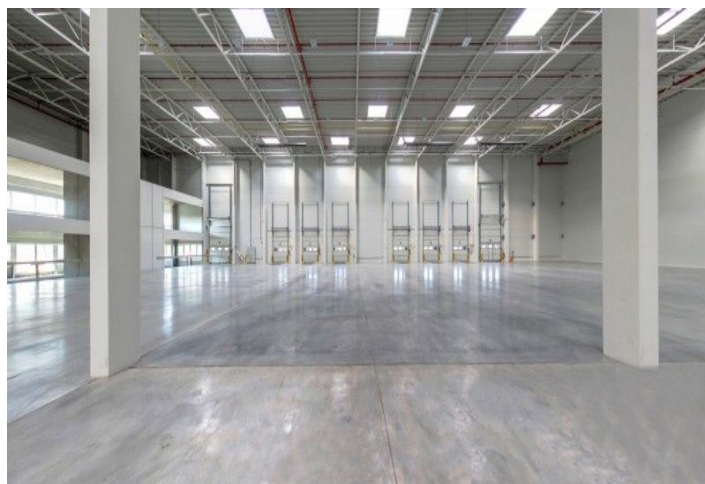

Kancelářské prostory

Praha-východ, Zeleneč, Mstětice

Cena na vyžádání