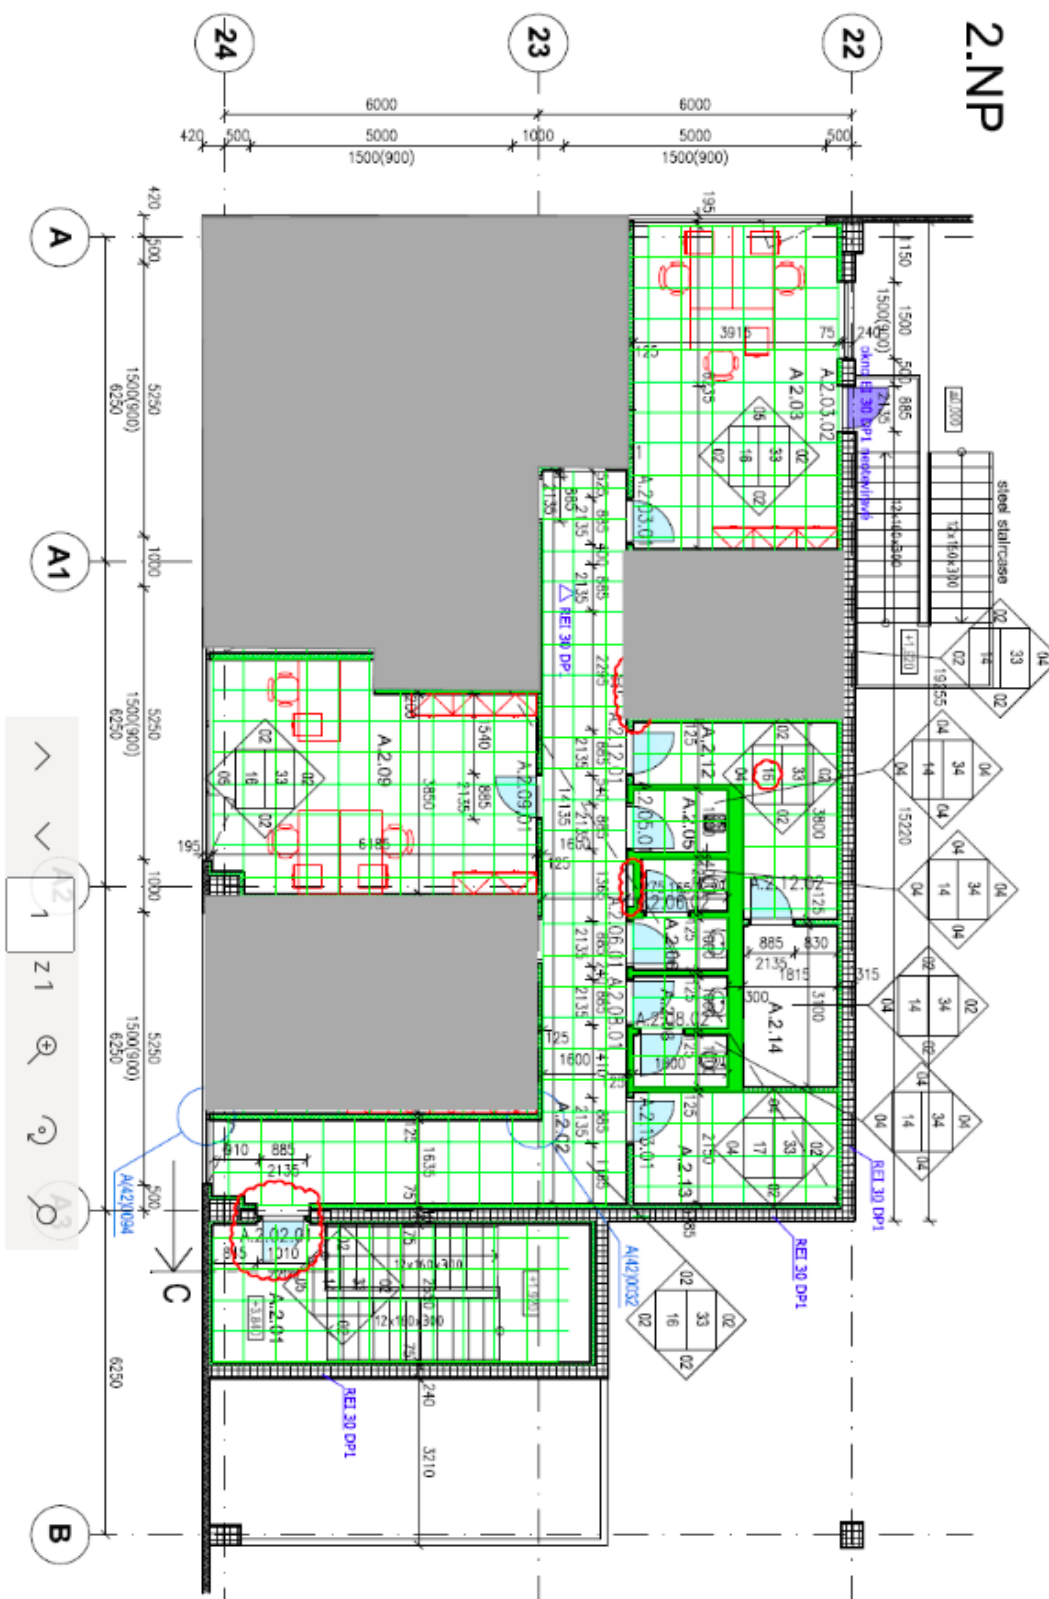

Off 120 sqm, first floor

Occupied space