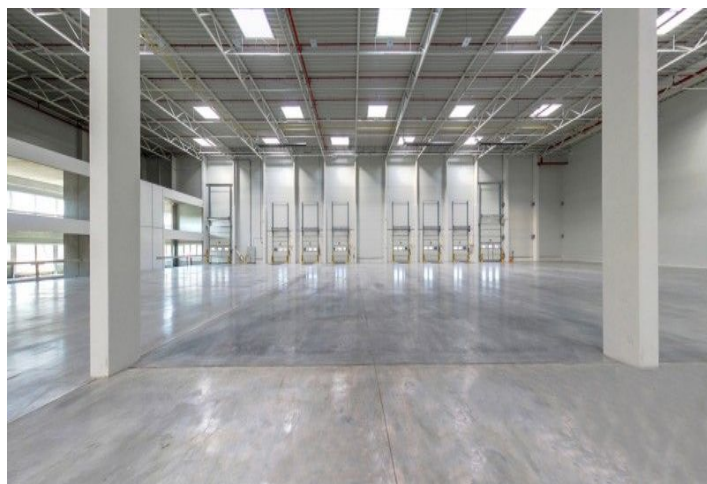

120 m² kancelářských prostor k pronájmu v novém průmyslovém parku situovaném 20 minut od centra Prahy. Projekt se skládá z 10 budov.

Lokalita:

Park je situován 20 minut od centra Prahy, 8 km od obchodního centra Černý Most. Napojení na mezinárodní dopravní síť – v blízkosti exitu 8 dálnice D11 (Praha – Hradec Králové – Polsko), 4 km od dálnice D10 (spojení s Mladou Boleslaví a Libercem). Autobusová zastávka u areálu, železniční stanice vzdálena 300m.