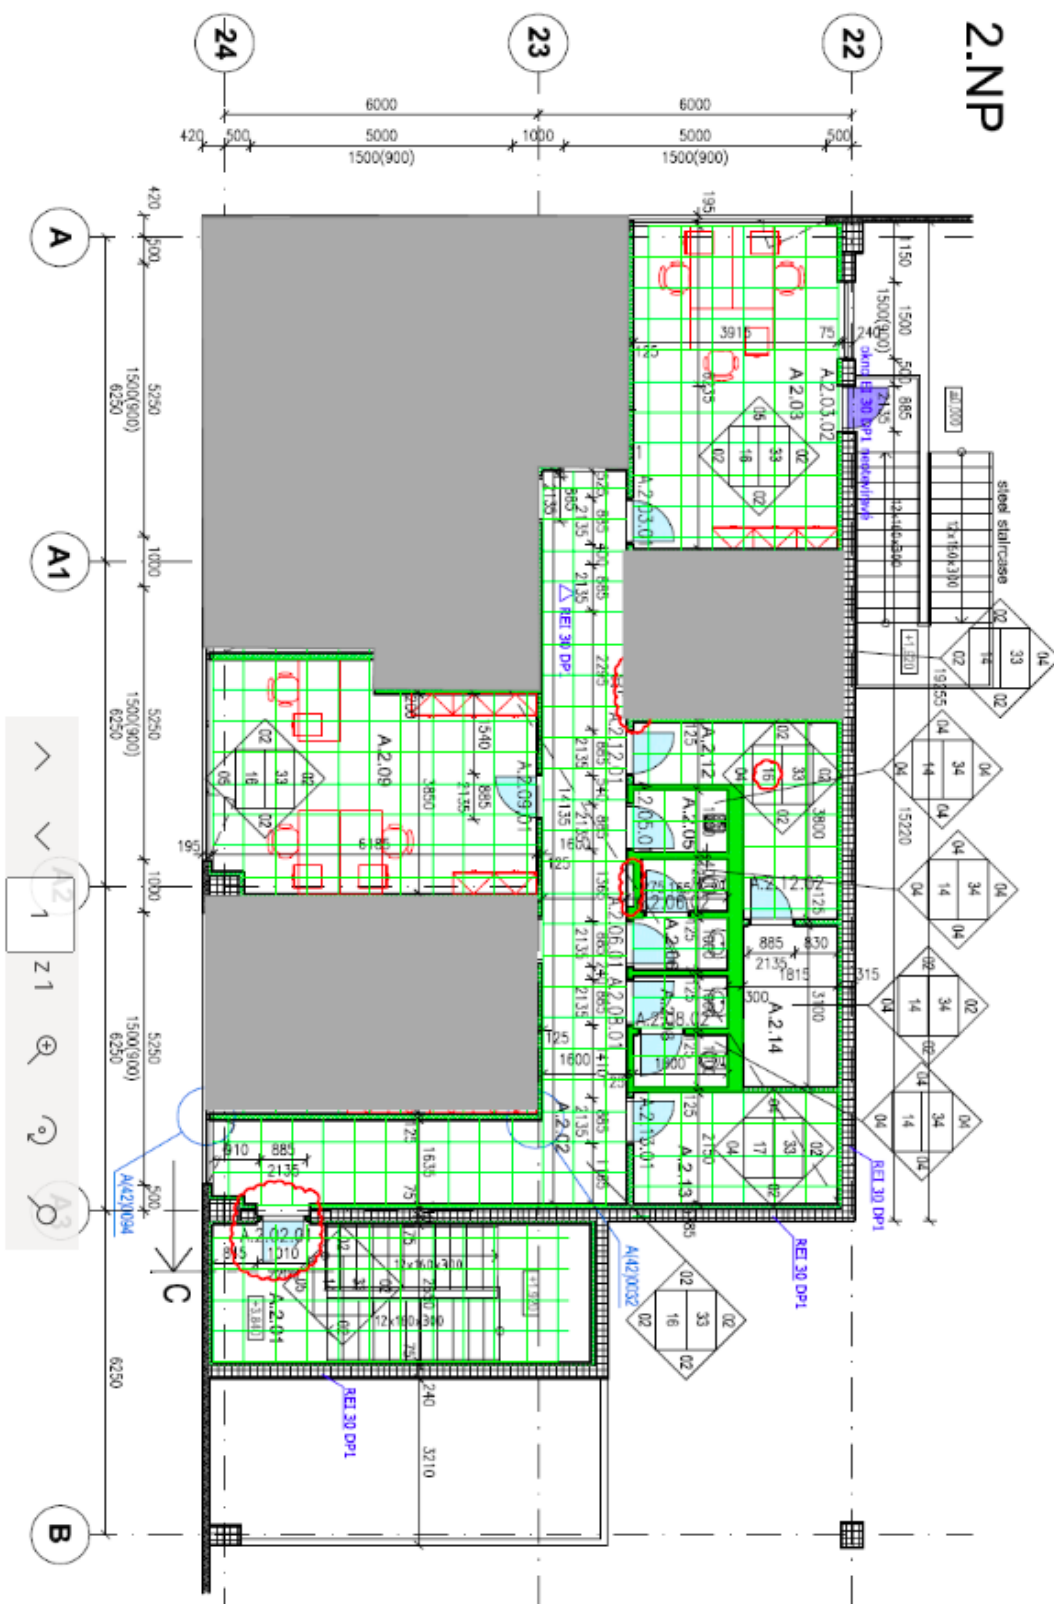

Sklady/industriální prostory:

- 1 nákladová vrata na 1 000 m²
- nosnost podlahy 5 t/m²
- světlá výška 10 – 12 m
- osvětlení 200 Luxů

Nájemné a poplatky jsou uvedeny bez DPH. Nájemce neplatí provizi.

Off 120 sqm, first floor
Occupied space