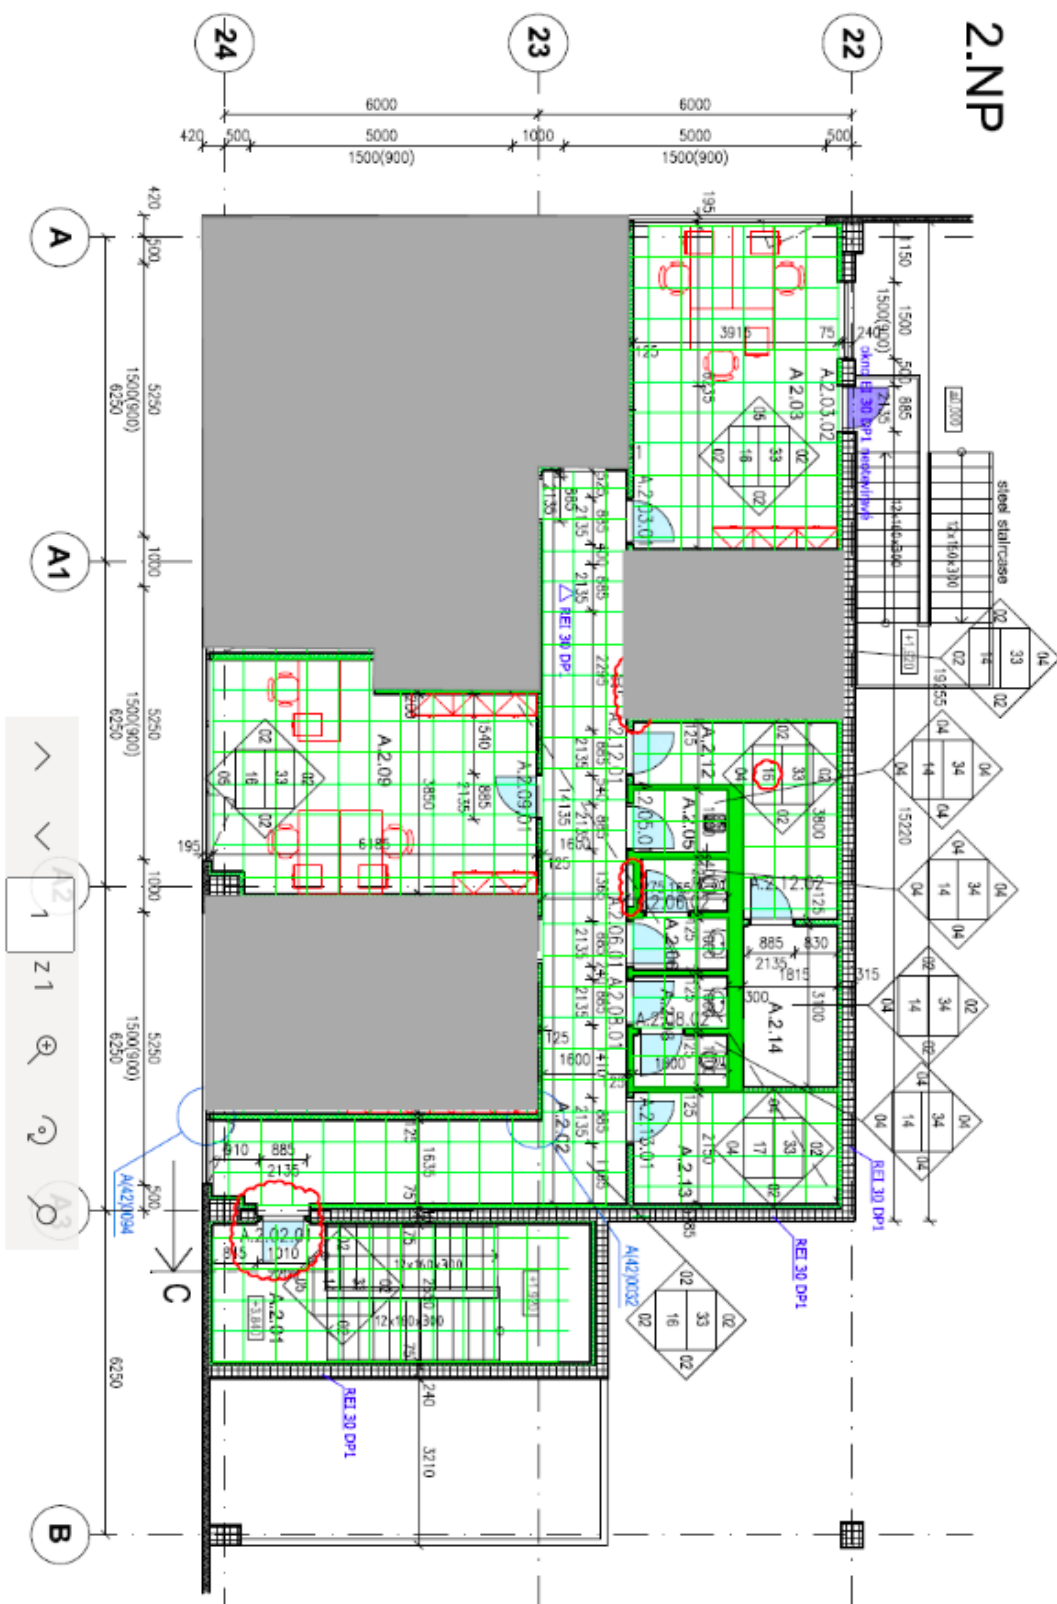

### Skldy/industriální prostory:

- 1 nákladová vrata na 1 000 m<sup>2</sup>
- nosnost podlahy 5 t/m<sup>2</sup>
- světlá výška 10 – 12 m
- osvětlení 200 Luxů

Nájemné a poplatky jsou uvedeny bez DPH. Nájemce neplatí provizi.

Off 120 sqm, first floor

Occupied space