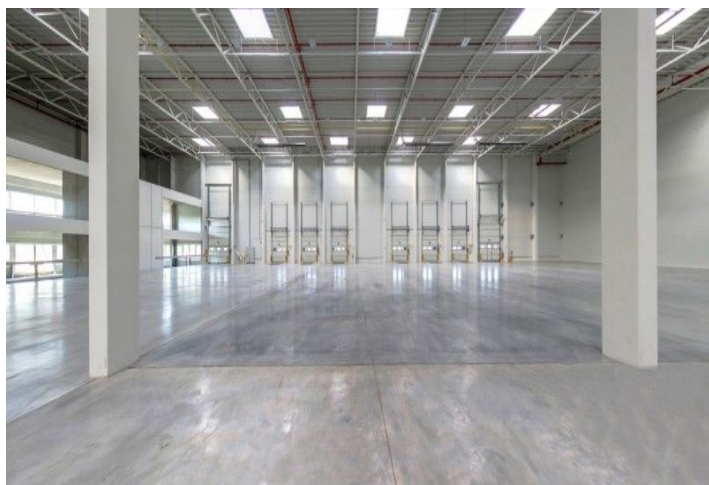

Kancelářské prostory

Praha-východ, Zeleneč, Mstětice

Cena na vyžádání