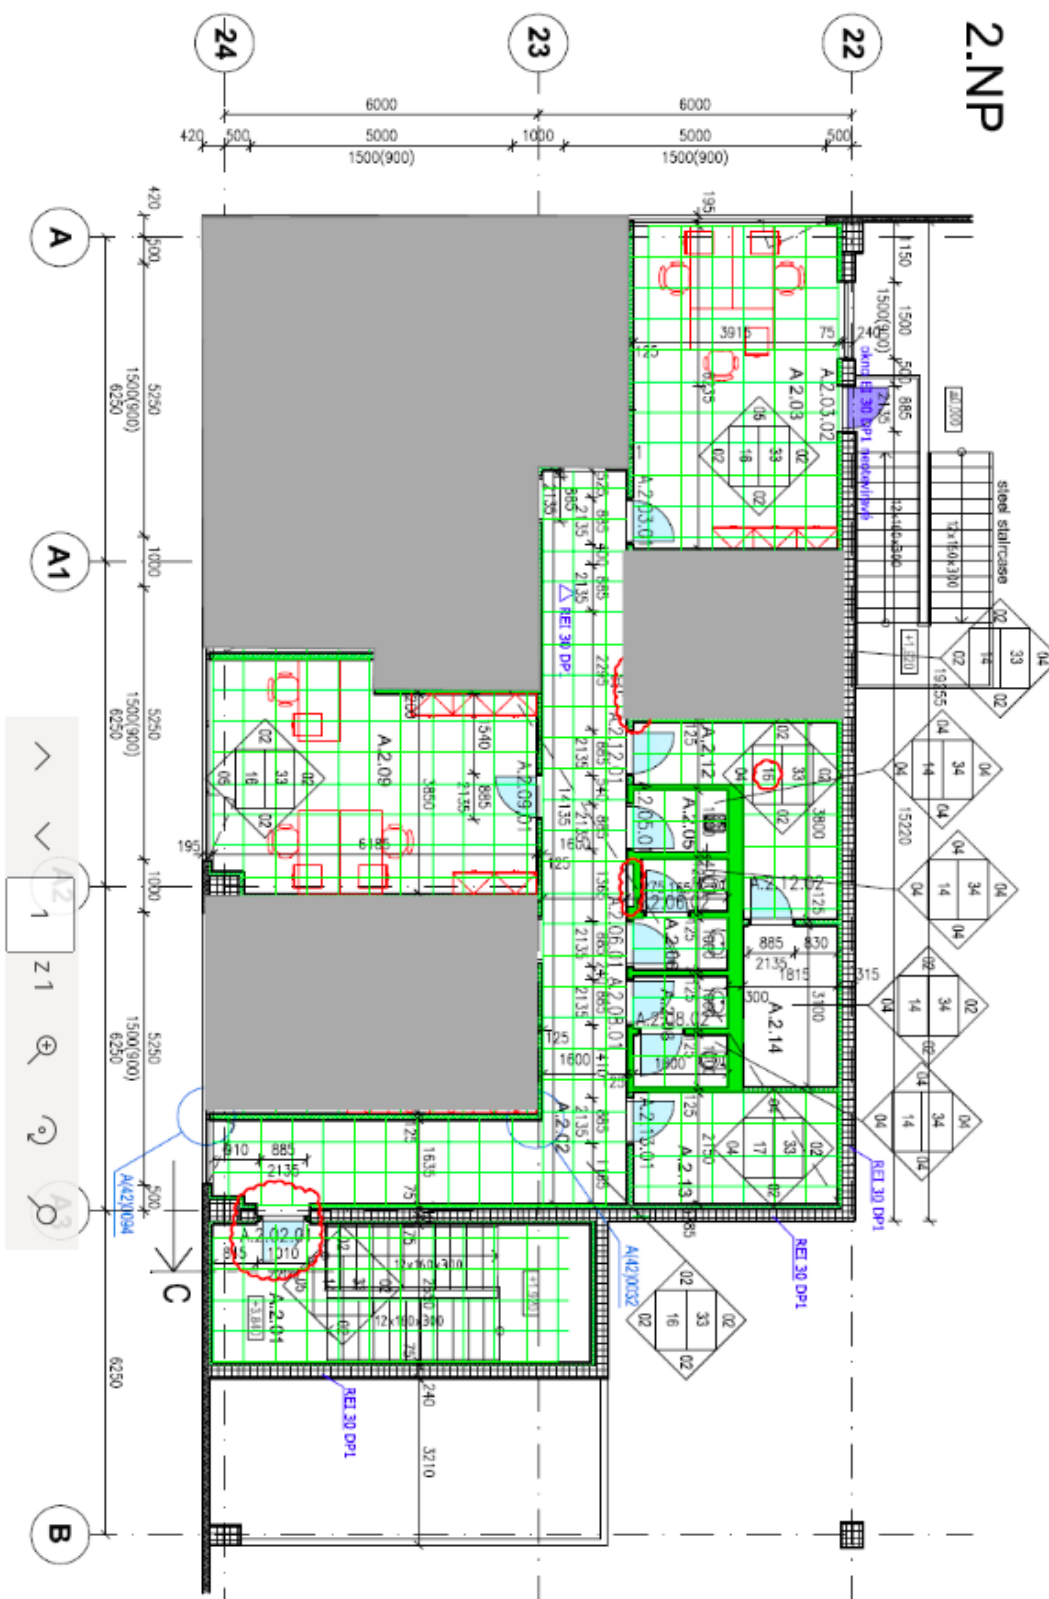

Skldy/industriální prostory:

- 1 nákladová vrata na 1 000 m²
- nosnost podlahy 5 t/m²
- světlá výška 10 – 12 m
- osvětlení 200 Luxů

Nájemné a poplatky jsou uvedeny bez DPH. Nájemce neplatí provizi.

Off 120 sqm, first floor

Occupied space