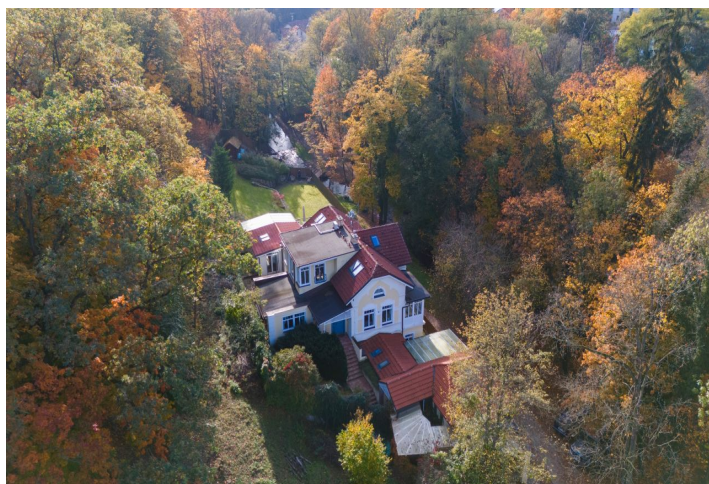

## Rodinný dům 13+1

468 m<sup>2</sup>, Praha-západ, Roztoky, Bělina

Pronajato

## Rodinný dům 13+1

468 m<sup>2</sup>, Praha-západ, Roztoky, Bělina

Pronajato

Pozemek	1 249 m <sup>2</sup>
Zastavěná plocha	433 m <sup>2</sup>
Zahrada	816 m <sup>2</sup>
Parkování	Dvougaráž pro 2 auta
Garáž	Ano
Sklep	-
PENB	C
Referenční číslo	23076
K dispozici od	lhned

**Půvabná rodinná vila s vnitřním vyhříváním bazénem se nachází v tiché a romantické lokalitě přírodní rezervace Tiché údolí a Roztocký háj v Roztokách u Prahy, nad levým břehem Vltavy.**

Dispozice domu nabízí celkem tři podlaží o 13 pokojích, kuchyni s jídelnou a zázemí. V přízemí najdeme předsiň, centrální halu, 4 ložnice, 2 koupelny, samostatnou toaletu, technickou místnost, dílnu a také **krytý vyhřívání bazén**. Druhé nadzemní podlaží je přístupné po schodišti z přízemí nebo z terasy navazující na zahradu a skládá se z kompletně vybavené kuchyně, jídelny, obývacího pokoje, pracovny, 2 salonů, haly a **kryté terasy/zimní zahrady**. Nejvyšší patro domu je tvořeno 2 pokoji, šatnou, velkou koupelnou, samostatnou toaletou a terasou se sprchou. K vile náleží také **garáž pro 2 automobily a zahradní altán s grilem a vířivkou**.