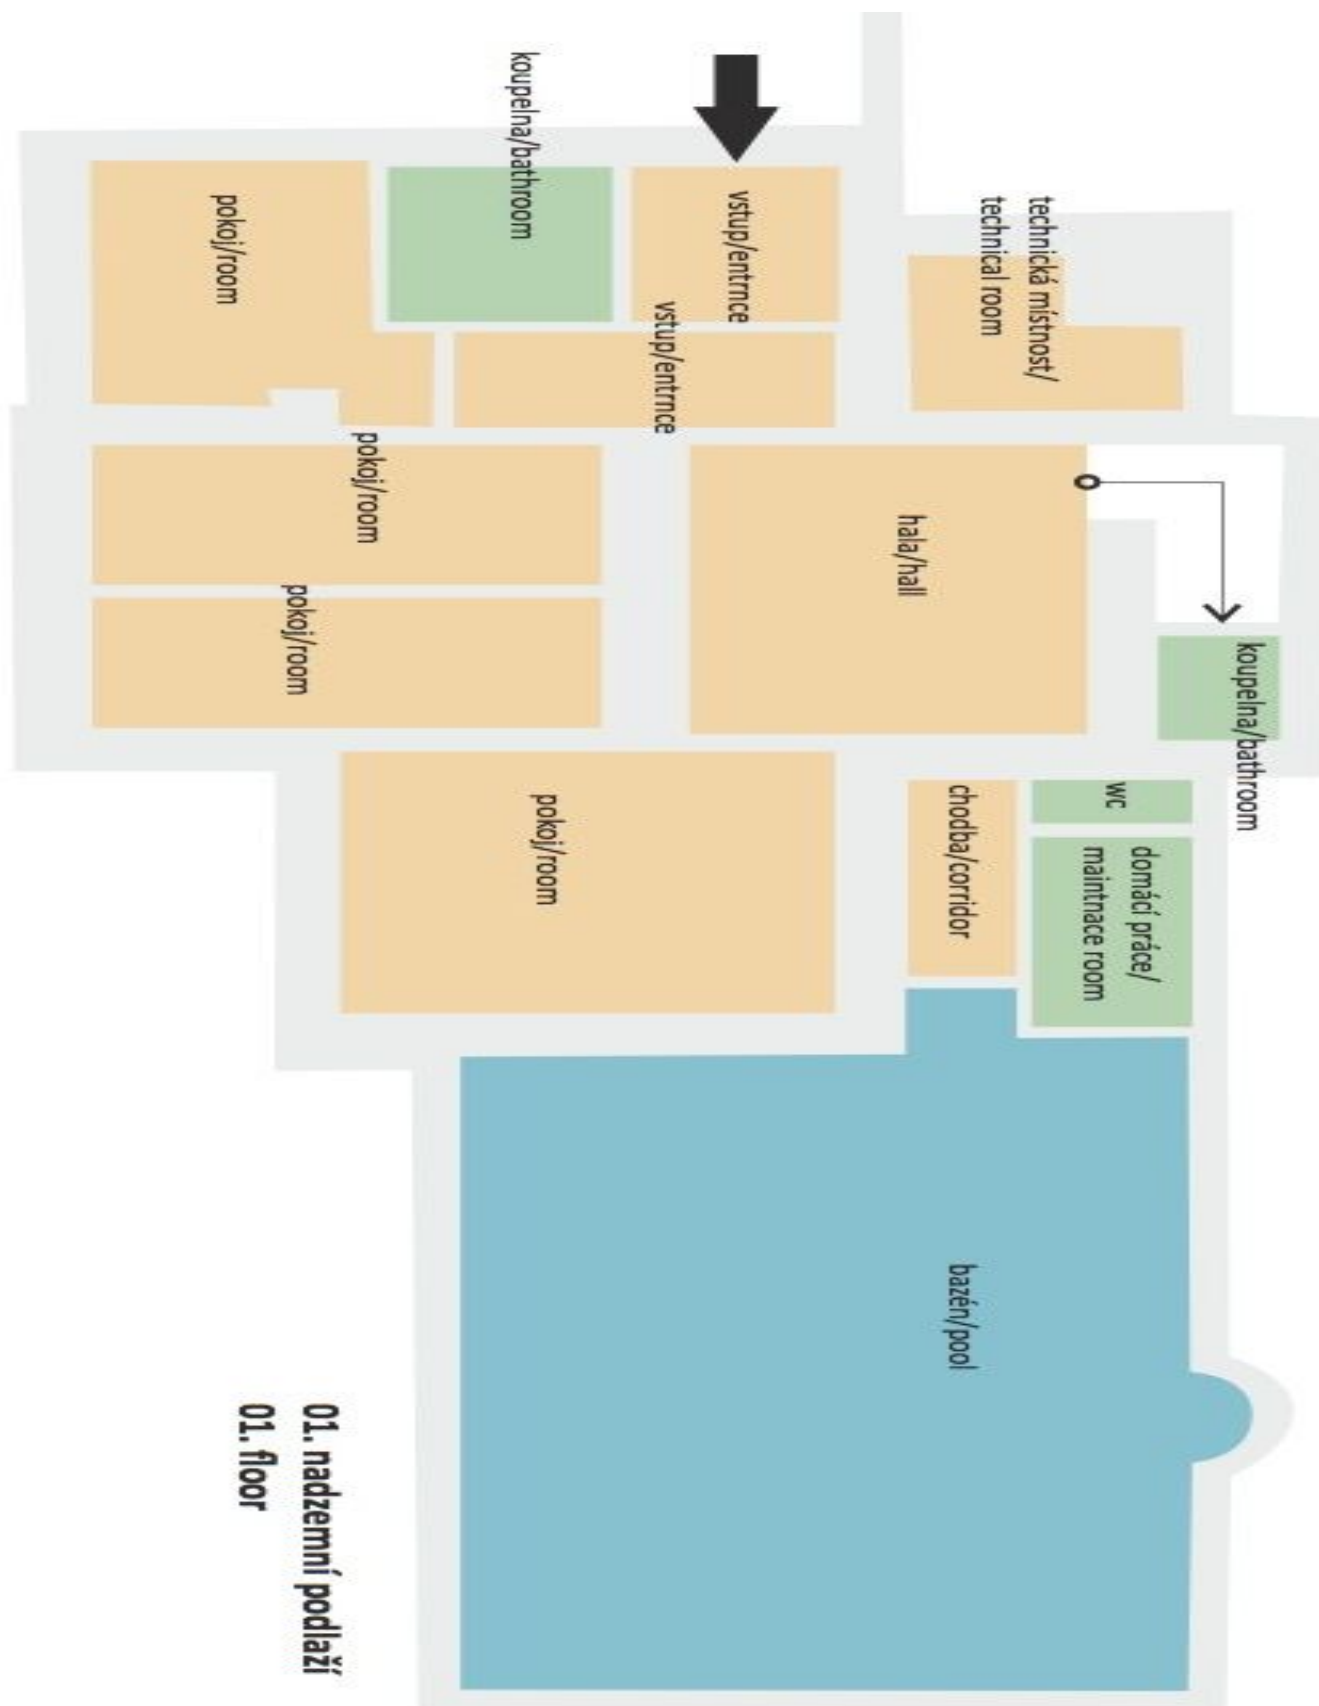

**Půvabná rodinná vila s vnitřním vyhříváním bazénem se nachází v tiché a romantické lokalitě přírodní rezervace Tiché údolí a Roztocký háj v Roztokách u Prahy, nad levým břehem Vltavy.**

Dispozice domu nabízí celkem tři podlaží o 13 pokojích, kuchyni s jídelnou a zázemí. V přízemí najdeme předsiň, centrální halu, 4 ložnice, 2 koupelny, samostatnou toaletu, technickou místnost, dílnu a také **krytý vyhřívání bazén**. Druhé nadzemní podlaží je přístupné po schodišti z přízemí nebo z terasy navazující na zahradu a skládá se z kompletně vybavené kuchyně, jídelny, obývacího pokoje, pracovny, 2 salonů, haly a **kryté terasy/zimní zahrady**. Nejvyšší patro domu je tvořeno 2 pokoji, šatnou, velkou koupelnou, samostatnou toaletou a terasou se sprchou. K vile náleží také **garáž pro 2 automobily a zahradní altán s grilem a vířivkou**.

Vybavení domu zahrnuje dřevěné podlahy a dlažbu, dřevěná a plastová okna, krby. Vytápění zajišťuje kombinovaný plynový kotel/ústřední plynové topení. Příjemná lokalita s dobrou dostupností do Prahy (cca 5 minut na vlak nebo autobus nebo 30 minut autem do centra), s veškerou občanskou vybaveností. V Roztokách se nachází školky, školy, nemocnice, kavárny, restaurace, knihovna. Poplatky (při plném provozu vyhřívání bazénu) 27.000 Kč/měs.

## Rodinný dům 13+1

468 m<sup>2</sup>, Praha-západ, Roztoky, Bělina

Pronajato

## Rodinný dům 13+1

468 m<sup>2</sup>, Praha-západ, Rostoky, Bělina

Pronajato