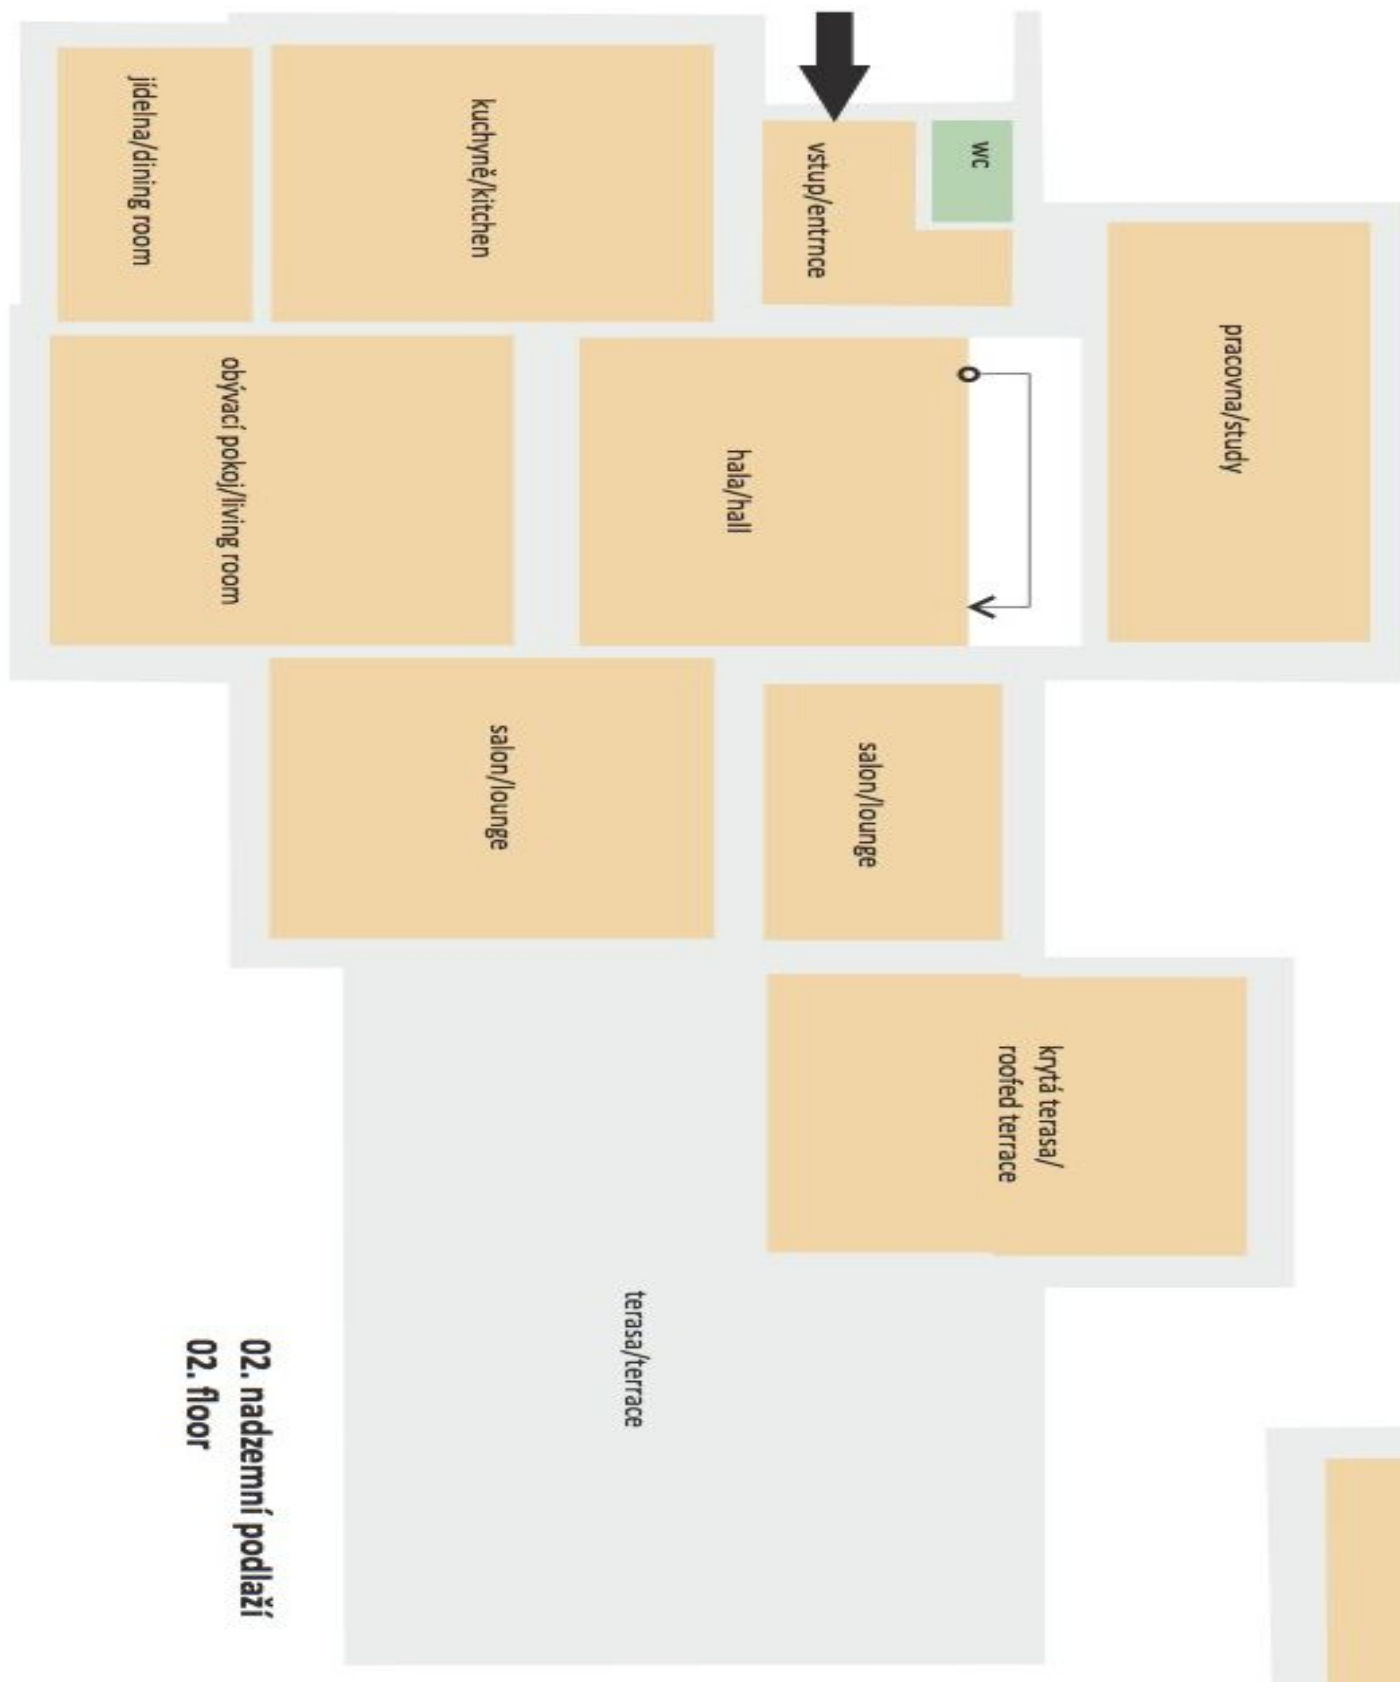

## Rodinný dům 13+1

468 m<sup>2</sup>, Praha-západ, Roztoky, Bělina

Pronajato

## Rodinný dům 13+1

468 m<sup>2</sup>, Praha-západ, Rostoky, Bělina

Pronajato