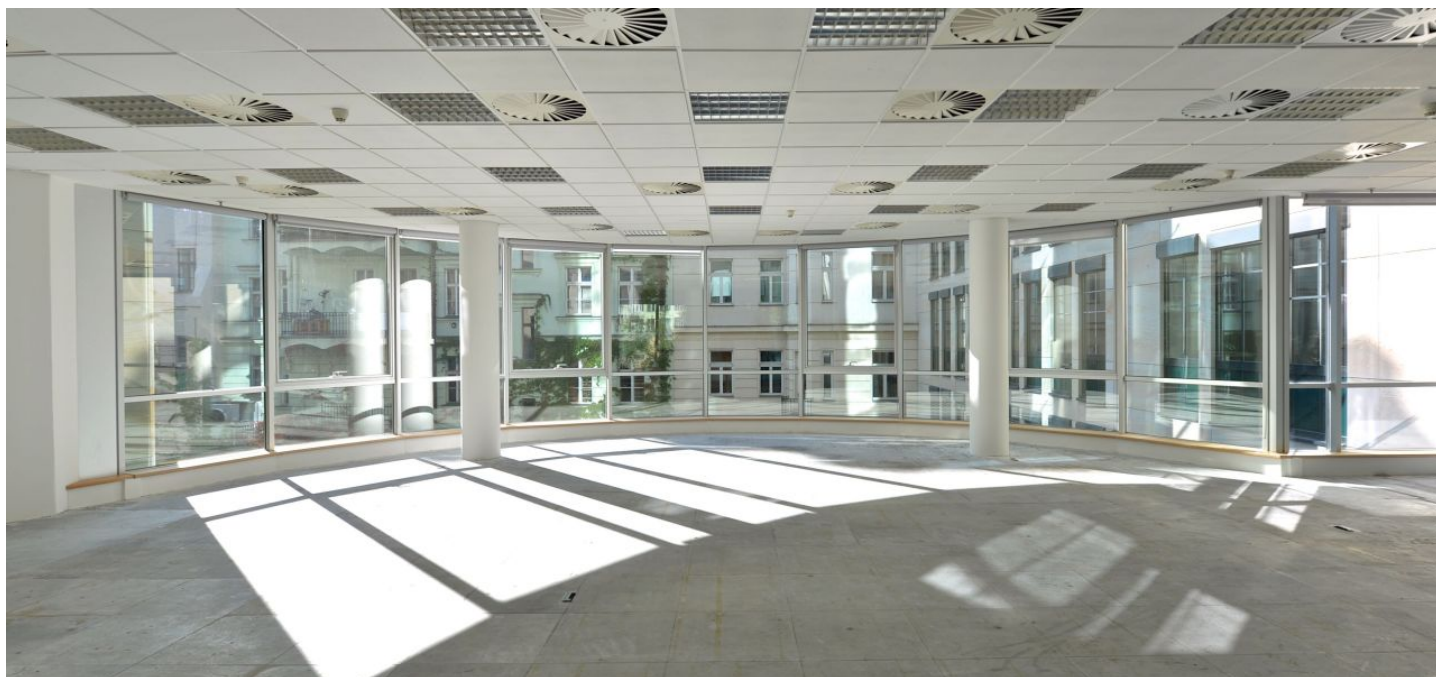

Kancelářské prostory

Praha 1, Nové Město, Jungmannova

16.50 - 17.50 € / m² | 416 - 441 Kč / m²