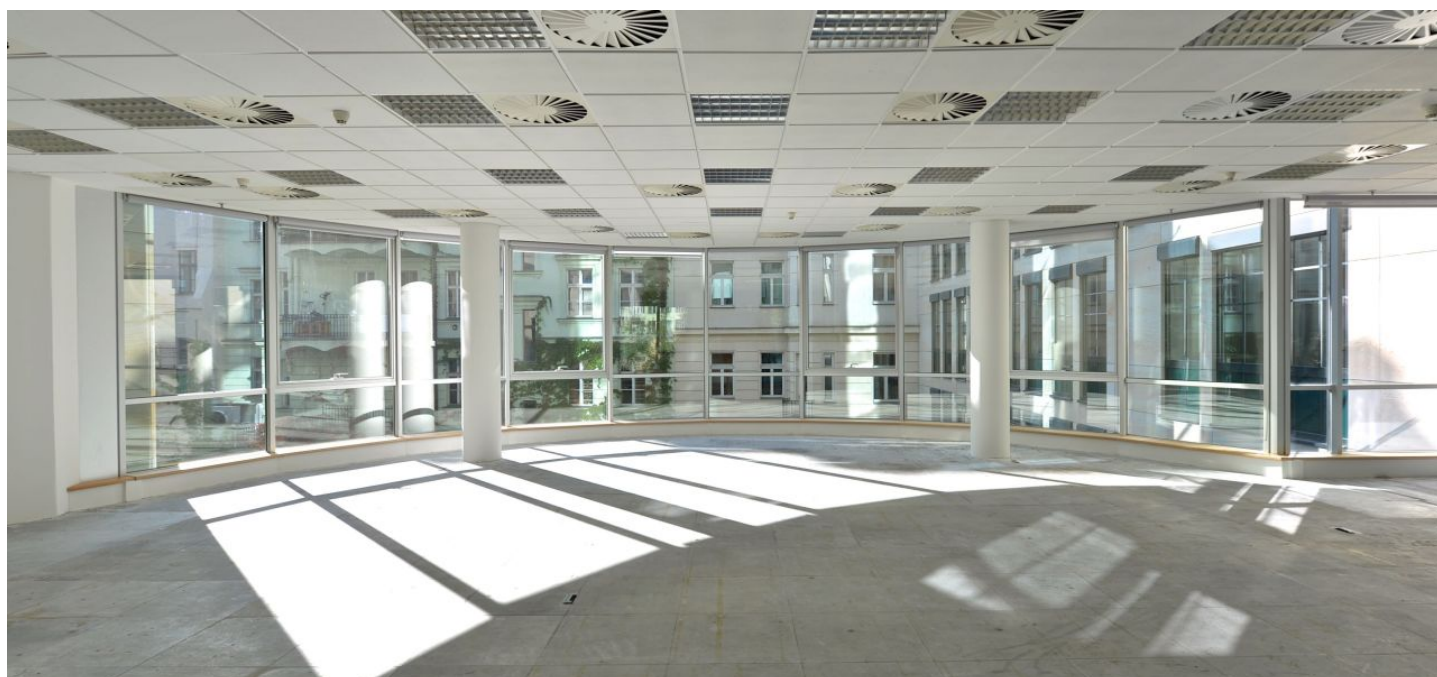

Kancelářské prostory

Pronajato

Praha 1, Nové Město, Jungmannova