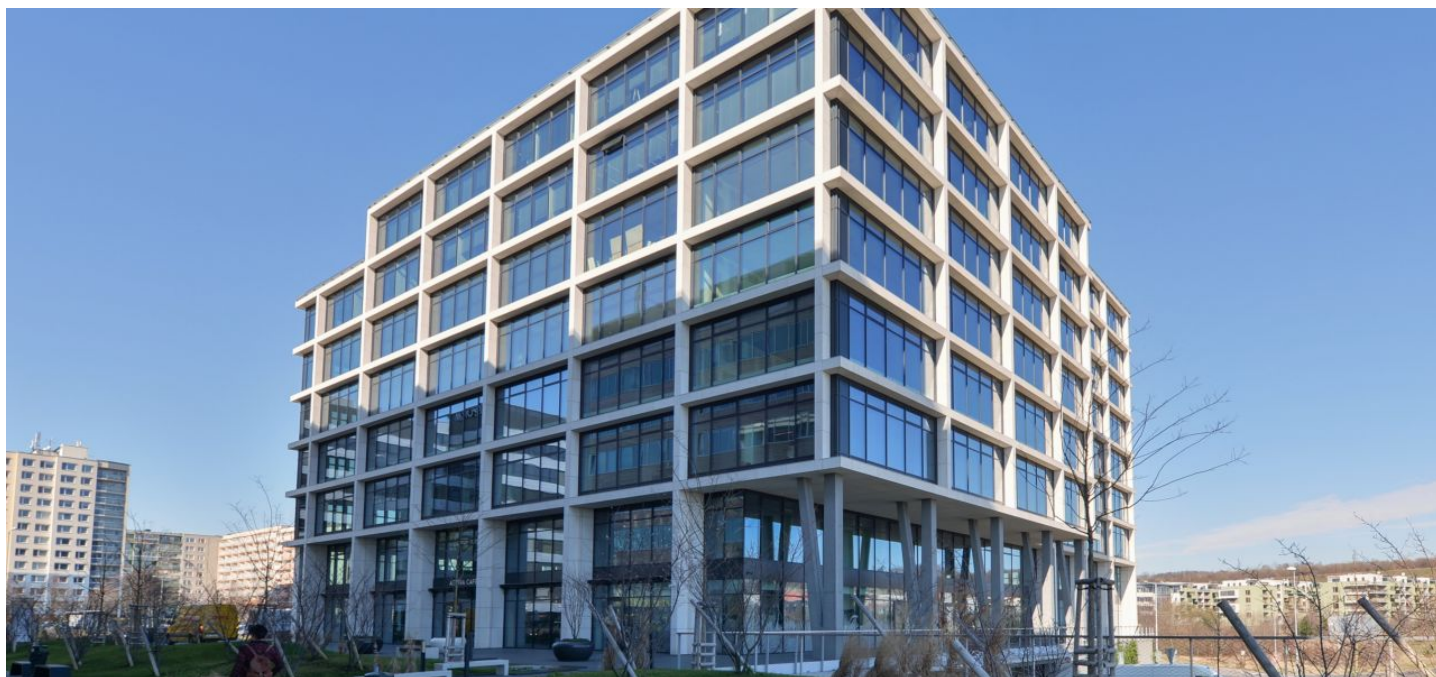

## Administrativní budova

570 m<sup>2</sup>, Praha 5, Stodůlky, Bucharova

15.00 € / m<sup>2</sup> | 379 Kč / m<sup>2</sup>

**Administrativní budova**570 m<sup>2</sup>, Praha 5, Stodůlky, Bucharova**15.00 € / m<sup>2</sup> | 379 Kč / m<sup>2</sup>**