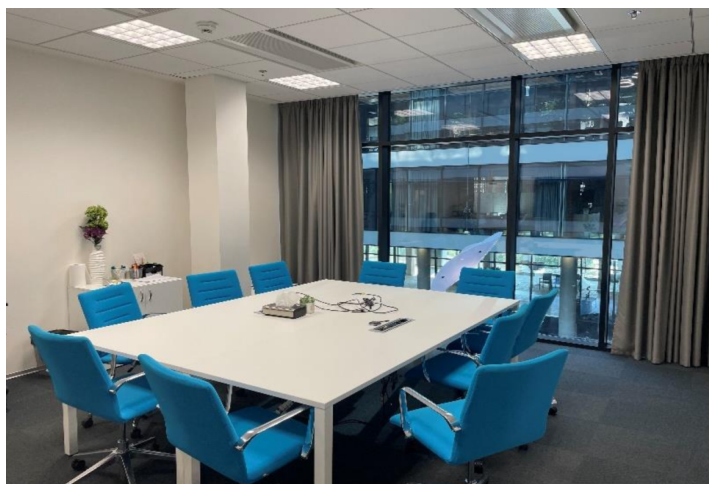

Administrativní budova

633 m², Praha 5, Stodůlky, Bucharova

15.00 € / m² | 376 Kč / m²