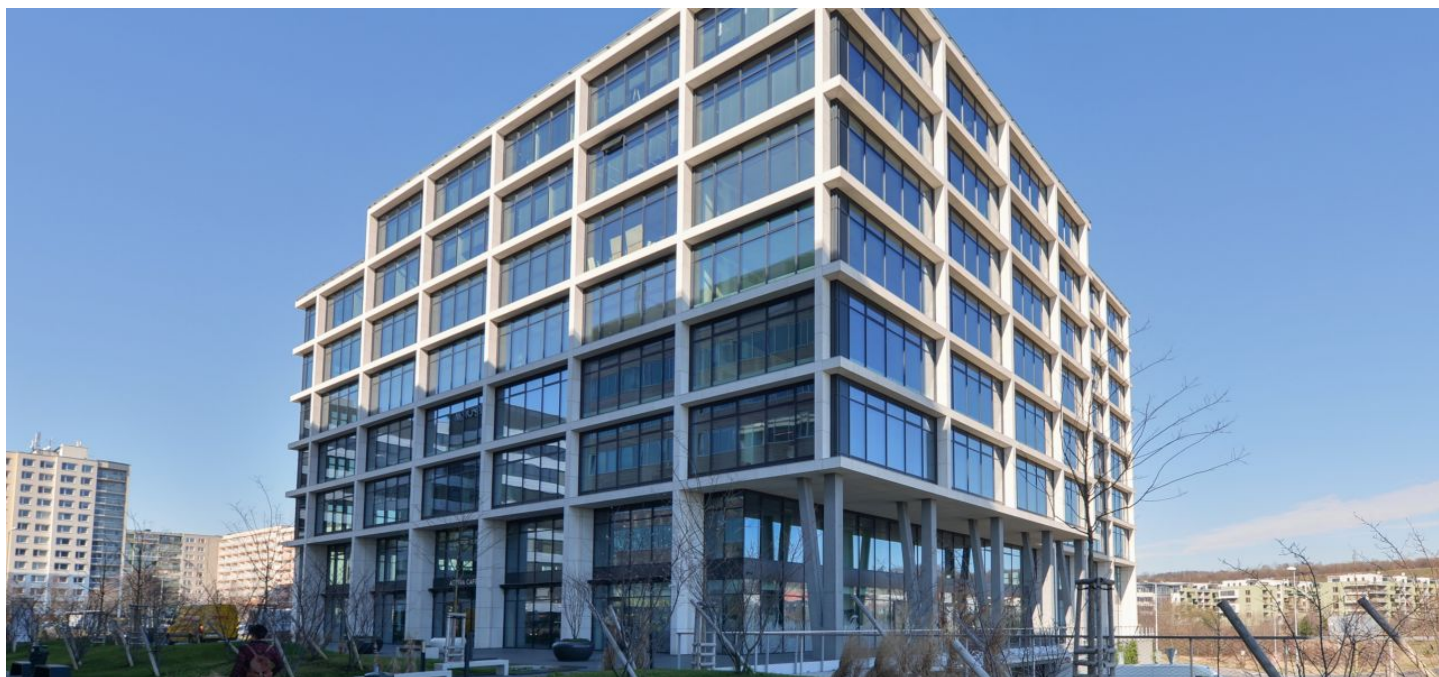

Administrativní budova

570 m², Praha 5, Stodůlky, Bucharova

15.00 € / m² | 381 Kč / m²