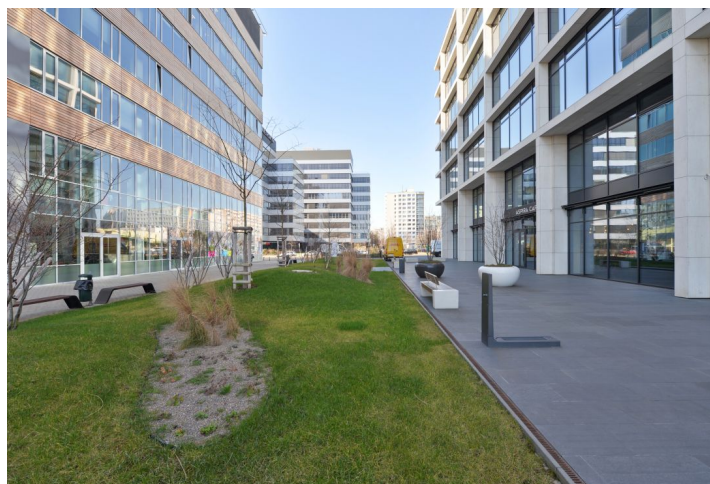

Administrativní budova

570 m², Praha 5, Stodůlky, Bucharova

15.00 € / m² | 381 Kč / m²