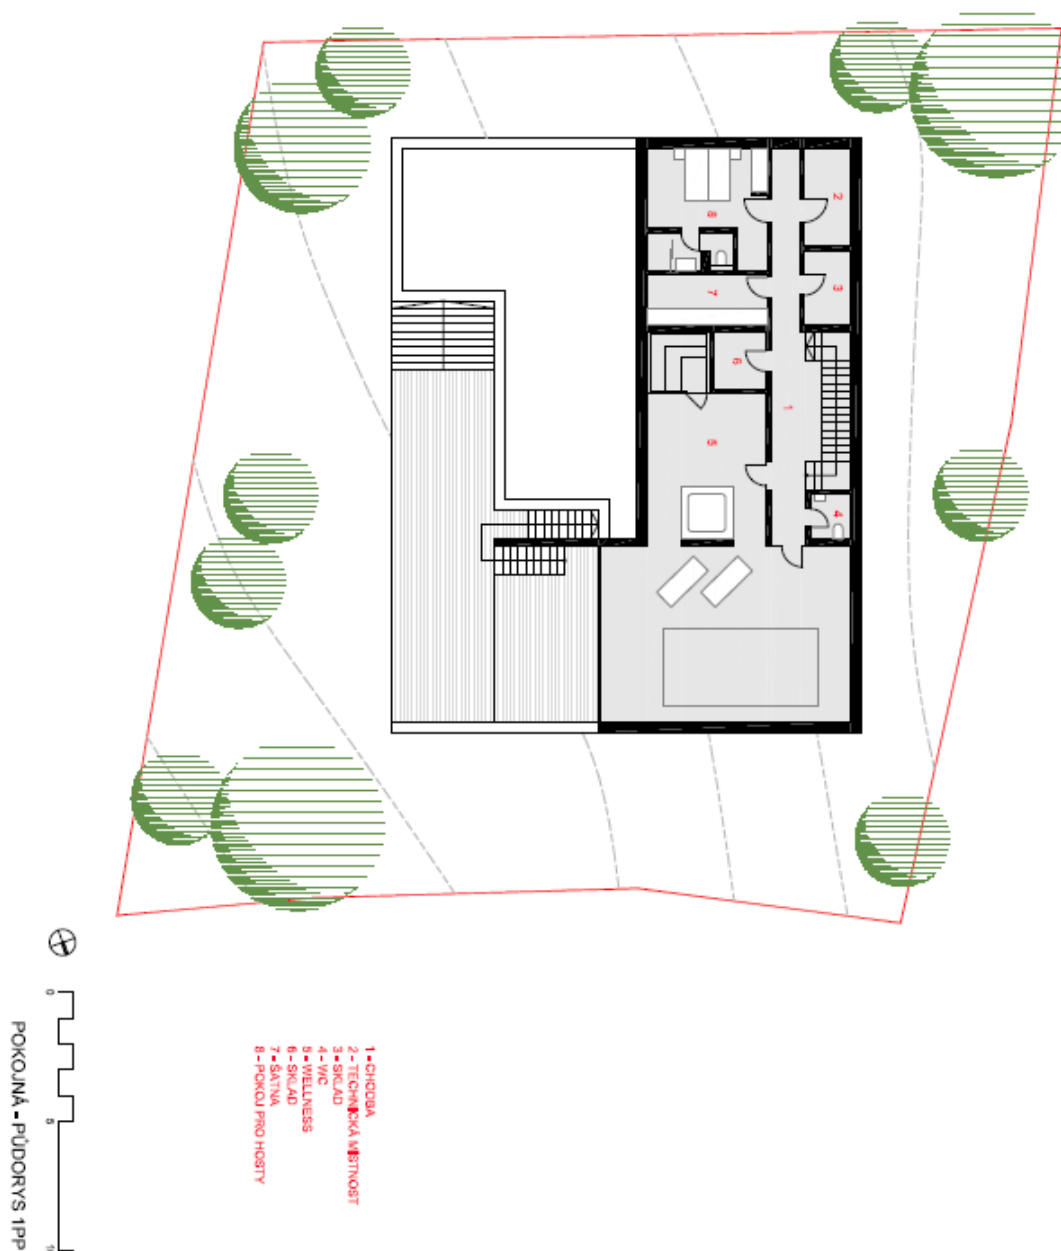

V atraktivní přírodní lokalitě Tiché Šárky, ze všech stran obklopené lesem, s výhledem na kostel sv. Matěje nabízíme k prodeji pozemek o výměře **1037 m²** společně se **studii**, vypracovanou architektonickým studiem. Pozemek má přípojku vody i elektřiny, vlastní přístupovou asfaltovou komunikaci a je určen pro výstavbu moderní rodinné vily. Pozemek je mírně svažité, **jižně orientovaný**, s výhledem do údolí Šáreckého potoka. Těsně za ním se nachází vstup do CHKO, táhnoucí se až k Suchdolu a Lysolajím.

Pozemek momentálně prochází změnou statusu užití v rámci územního plánu ze zahrady na zastavěné území.

Pozemek

1 037 m², Praha 6, Dejvice, Pokojná

Prodáno

Pozemek

1037 m², Praha 6, Dejvice, Pokojná

Prodáno

Pozemek

1 037 m², Praha 6, Dejvice, Pokojná

Prodáno

Pozemek

1 037 m², Praha 6, Dejvice, Pokojná

Prodáno

POKOJNÁ - VIZUALIZACE 1