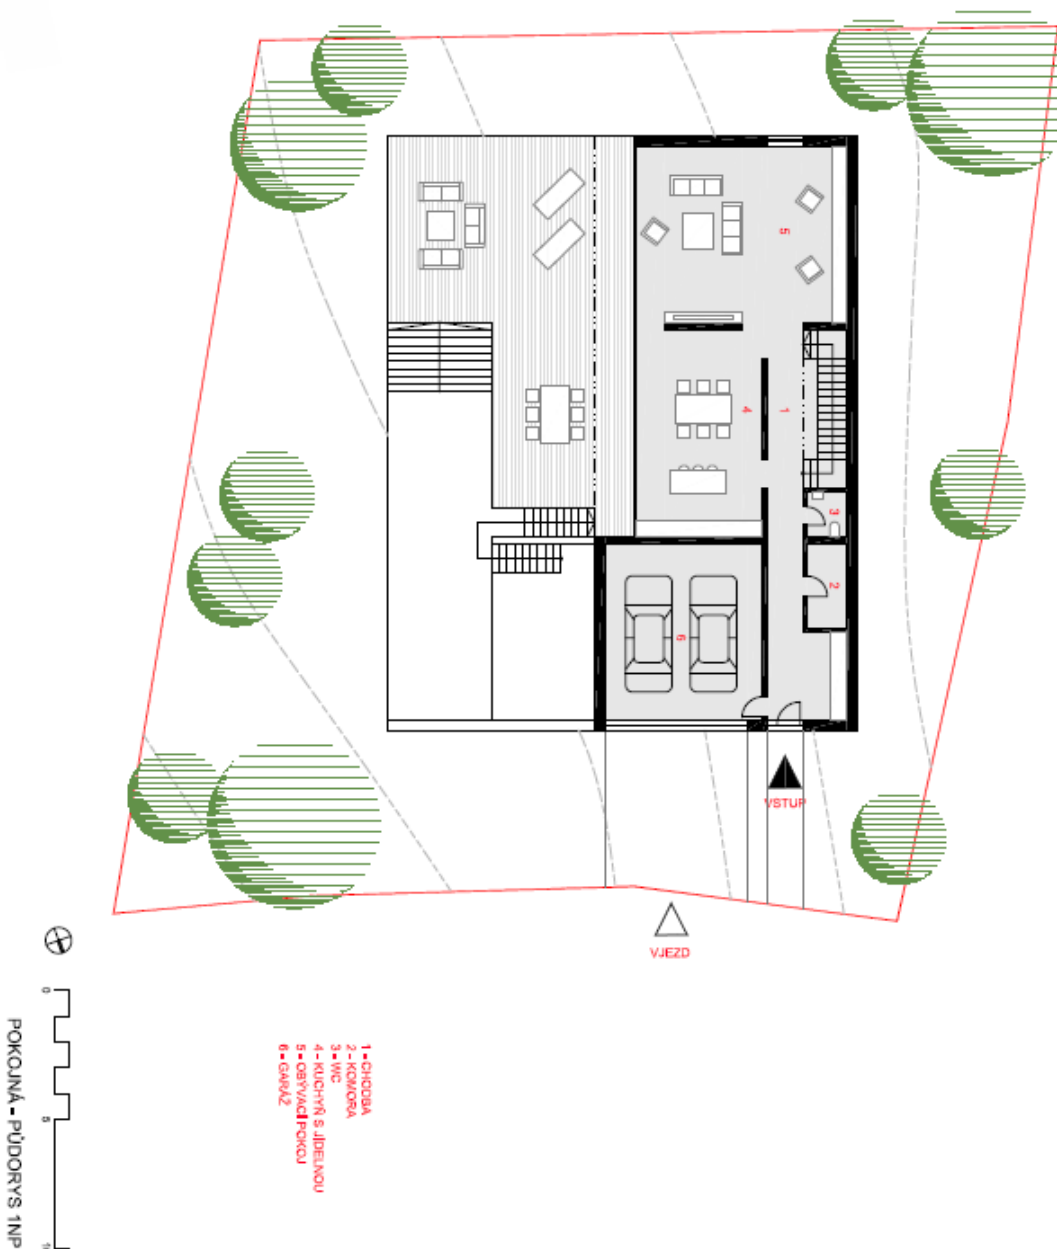

V atraktivní přírodní lokalitě Tiché Šárky, ze všech stran obklopené lesem, s výhledem na kostel sv. Matěje nabízíme k prodeji pozemek o výměře **1037 m²** společně se **studii**, vypracovanou architektonickým studiem. Pozemek má přípojku vody i elektřiny, vlastní přístupovou asfaltovou komunikaci a je určen pro výstavbu moderní rodinné vily. Pozemek je mírně svažité, **jižně orientovaný**, s výhledem do údolí Šáreckého potoka. Těsně za ním se nachází vstup do CHKO, táhnoucí se až k Suchdolu a Lysolajím.

Pozemek momentálně prochází změnou statusu užití v rámci územního plánu ze zahrady na zastavěné území.

Pozemek

1 037 m², Praha 6, Dejvice, Pokojná

Prodáno

Pozemek

1037 m², Praha 6, Dejvice, Pokojná

Prodáno

Pozemek

1 037 m², Praha 6, Dejvice, Pokojná

Prodáno

Pozemek

1 037 m², Praha 6, Dejvice, Pokojná

Prodáno

POKOJNÁ - VIZUALIZACE 1