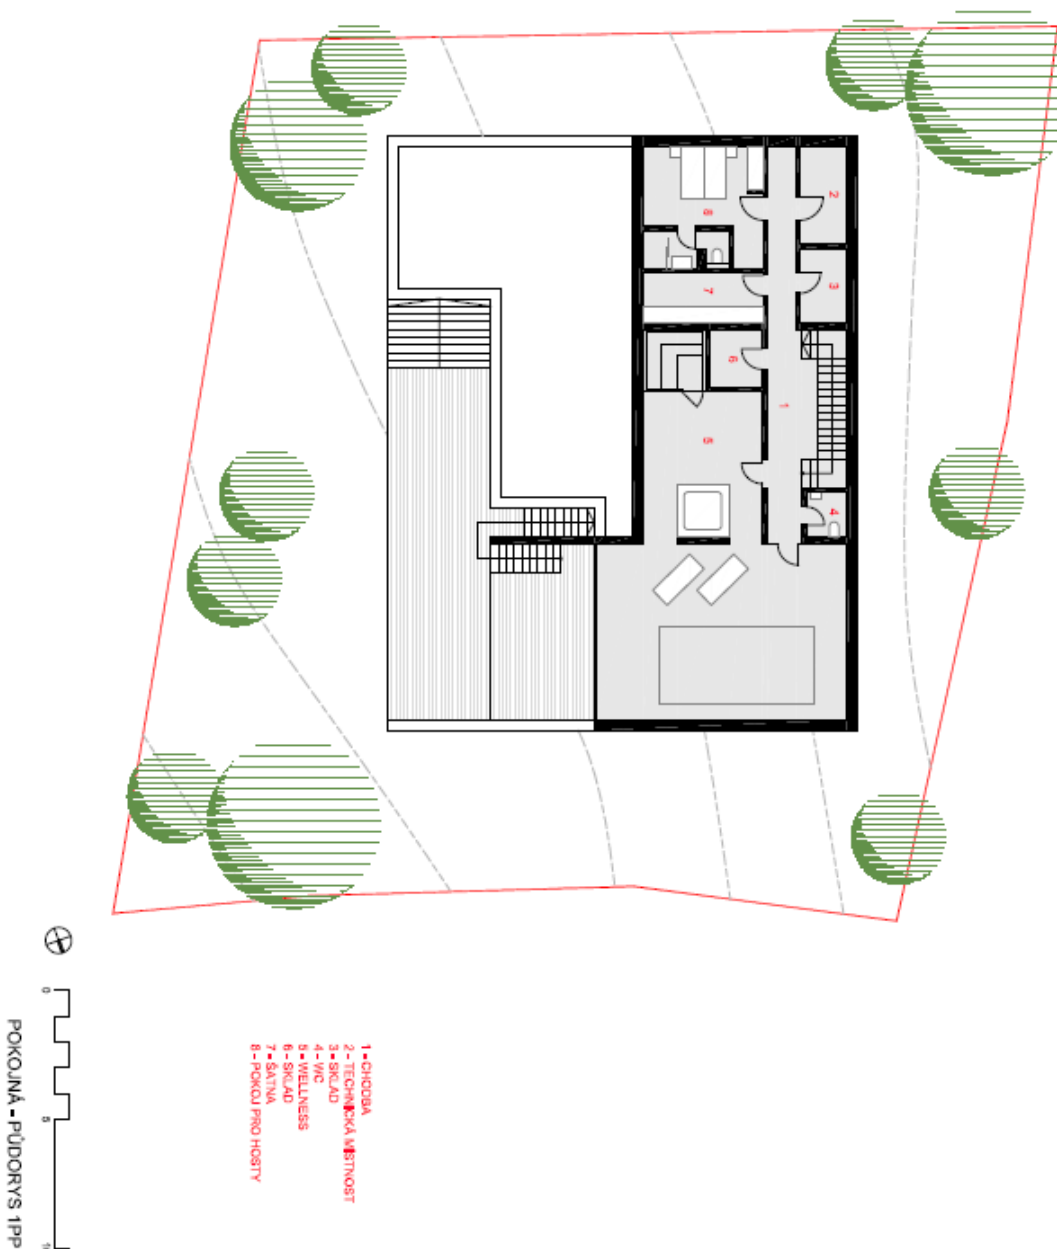

V atraktivní přírodní lokalitě Tiché Šárky, ze všech stran obklopené lesem, s výhledem na kostel sv. Matěje nabízíme k prodeji pozemek o výměře **1037 m²** společně se **studii**, vypracovanou architektonickým studiem. Pozemek má přípojku vody i elektřiny, vlastní přístupovou asfaltovou komunikaci a je určen pro výstavbu moderní rodinné vily. Pozemek je mírně svažité, **jižně orientovaný**, s výhledem do údolí Šáreckého potoka. Těsně za ním se nachází vstup do CHKO, táhnoucí se až k Suchdolu a Lysolajím.

Pozemek momentálně prochází změnou statusu užití v rámci územního plánu ze zahrady na zastavěné území.

Pozemek

1 037 m², Praha 6, Dejvice, Pokojná

Prodáno

Pozemek

1037 m², Praha 6, Dejvice, Pokojná

Prodáno

Pozemek

1 037 m², Praha 6, Dejvice, Pokojná

Prodáno

Pozemek

1 037 m², Praha 6, Dejvice, Pokojná

Prodáno

POKOJNÁ - VIZUALIZACE 1