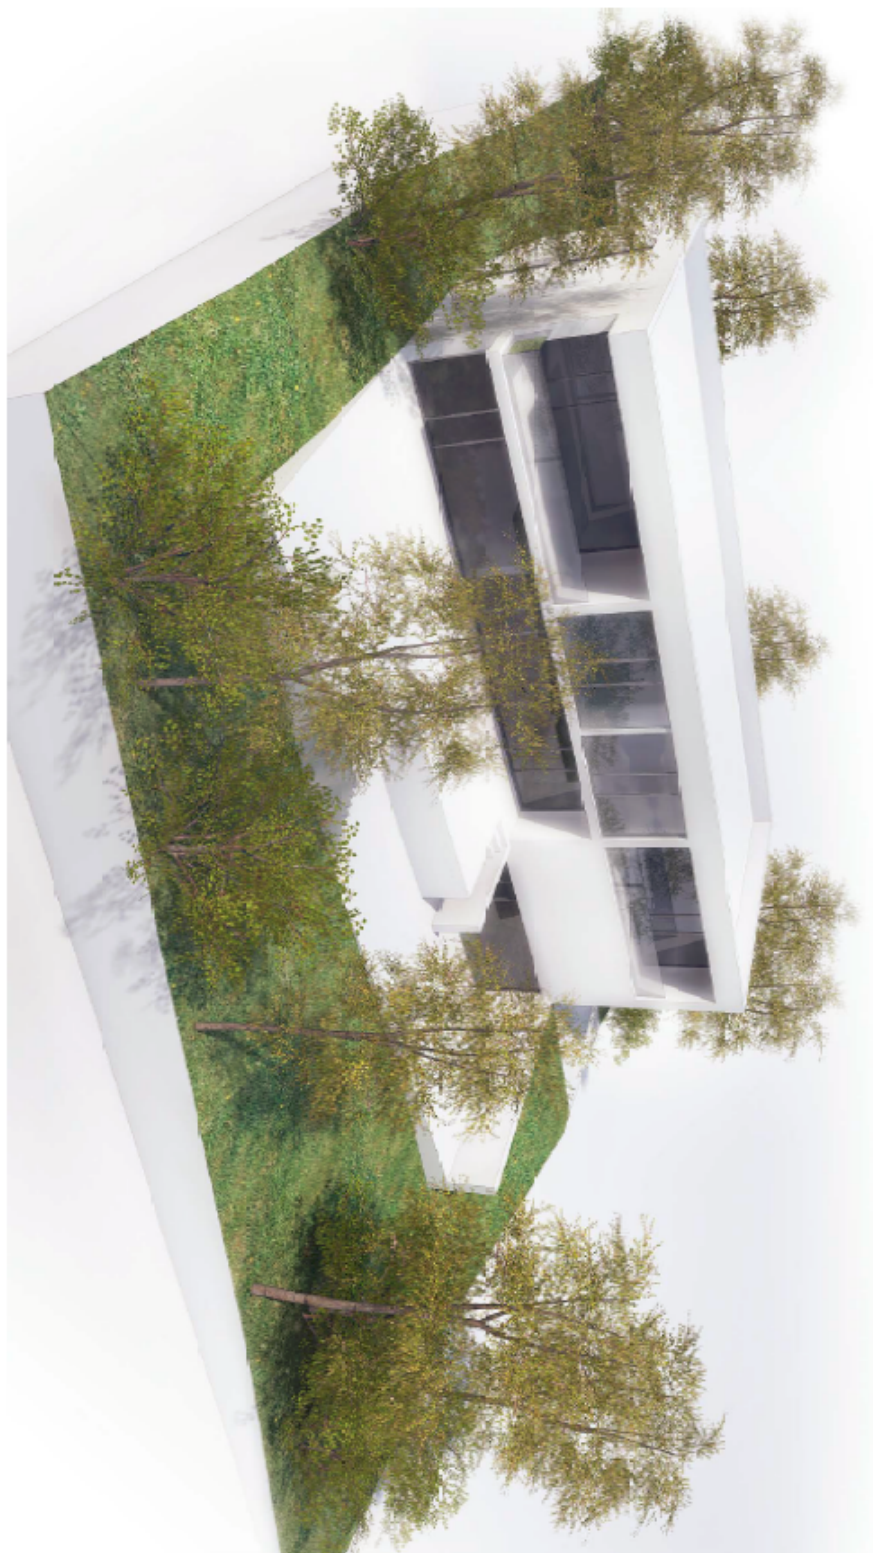

Pozemek

1 037 m², Praha 6, Dejvice, Pokojná

Prodáno

POKOJNÁ - VIZUALIZACE 1