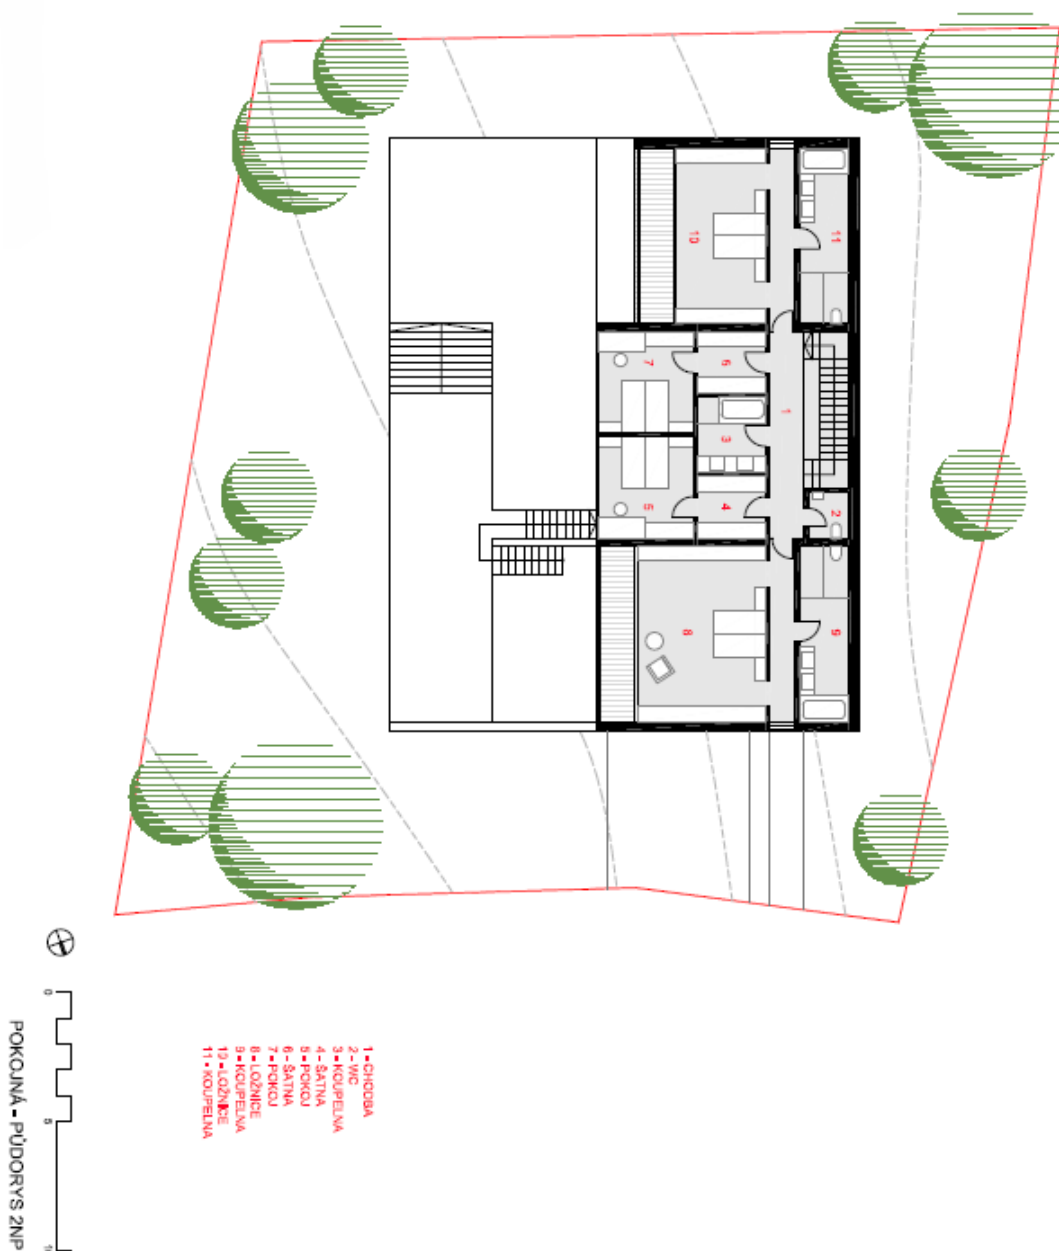

V atraktivní přírodní lokalitě Tiché Šárky, ze všech stran obklopené lesem, s výhledem na kostel sv. Matěje nabízíme k prodeji pozemek o výměře **1037 m²** společně se **studii**, vypracovanou architektonickým studiem. Pozemek má přípojku vody i elektřiny, vlastní přístupovou asfaltovou komunikaci a je určen pro výstavbu moderní rodinné vily. Pozemek je mírně svažité, **jižně orientovaný**, s výhledem do údolí Šáreckého potoka. Těsně za ním se nachází vstup do CHKO, táhnoucí se až k Suchdolu a Lysolajím.

Pozemek momentálně prochází změnou statusu užití v rámci územního plánu ze zahrady na zastavěné území.

Pozemek

1 037 m², Praha 6, Dejvice, Pokojná

Prodáno

Pozemek

1037 m², Praha 6, Dejvice, Pokojná

Prodáno

Pozemek

1 037 m², Praha 6, Dejvice, Pokojná

Prodáno

Pozemek

1 037 m², Praha 6, Dejvice, Pokojná

Prodáno

POKOJNÁ - VIZUALIZACE 1