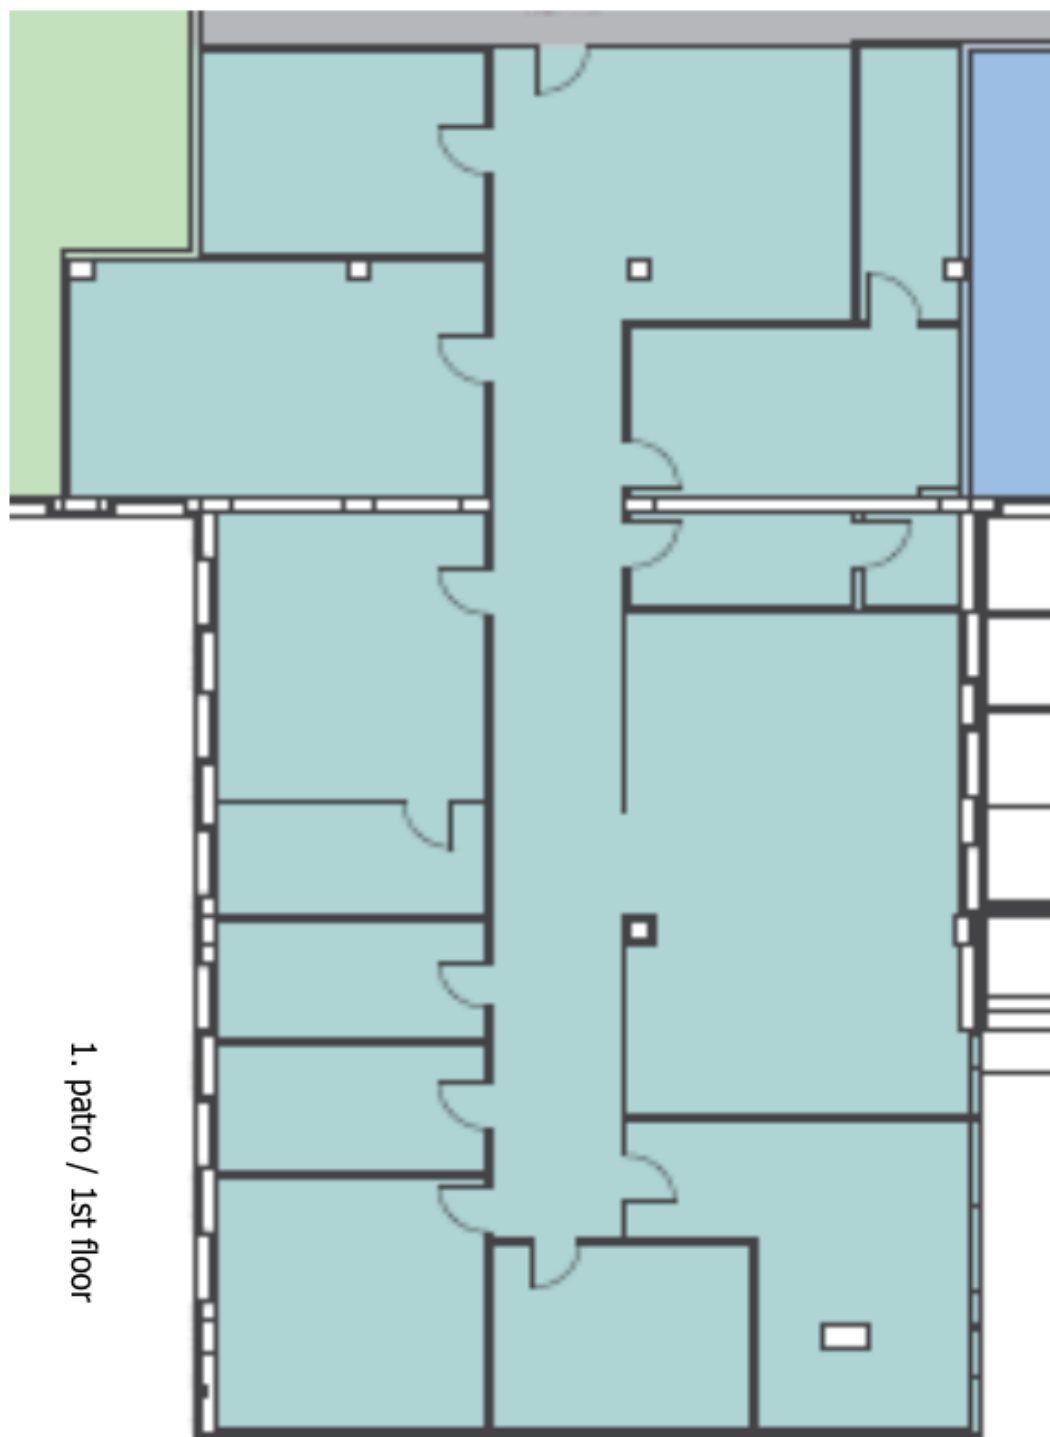

Návštěvnické parkoviště s kapacitou 15 míst

Nájemné a poplatky jsou uvedeny bez DPH. Nájemce neplatí provizi.

Kancelářské prostory

Praha 8, Karlín, Sokolovská

Pronajato

1. patro / 1st floor