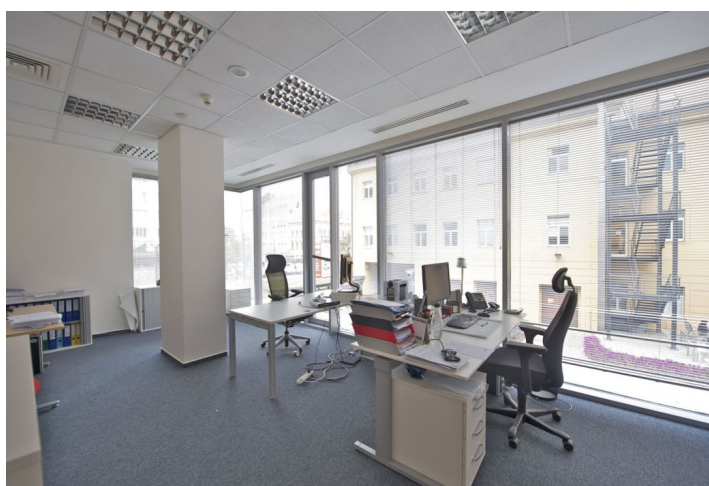

Kancelářské prostory

Pronajato

Praha 8, Karlín, Sokolovská