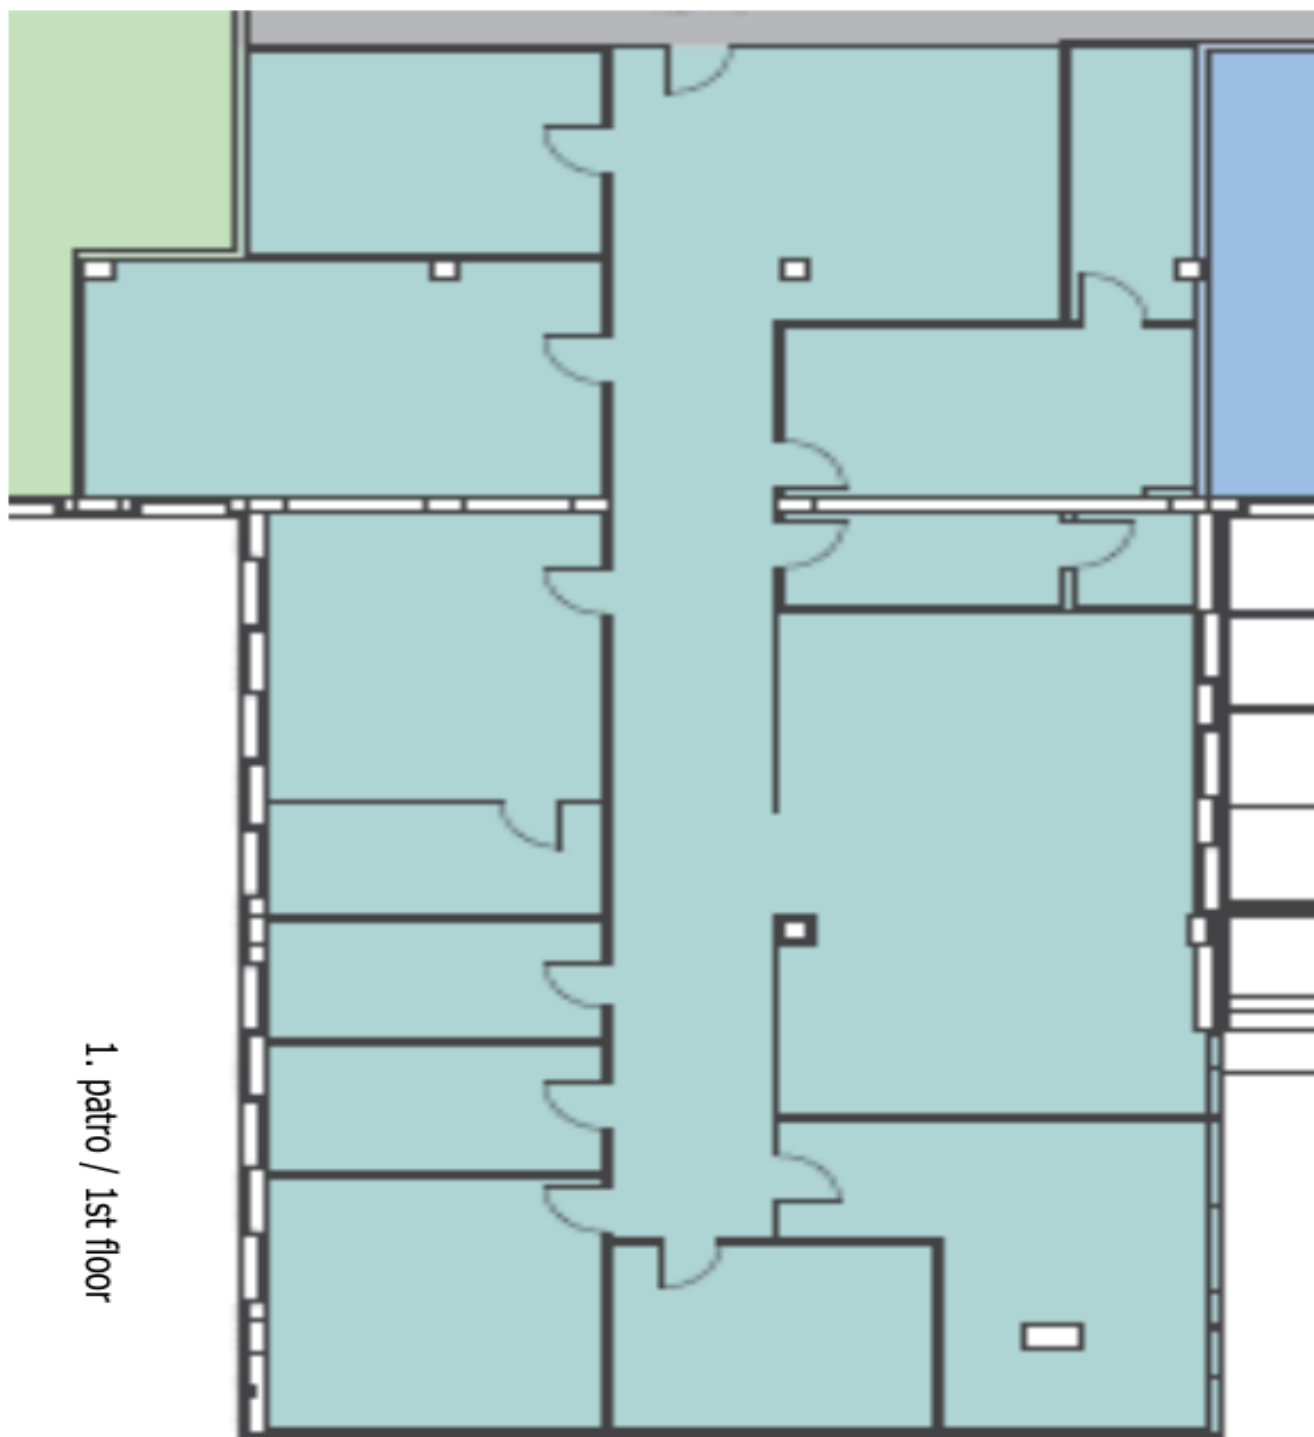

1. patro / 1st floor