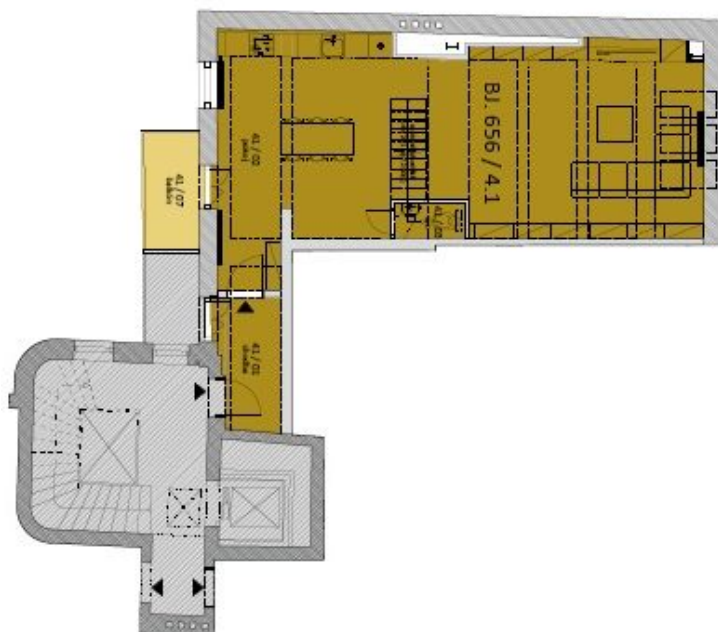

Byt 2+kk

105 m², Praha 5, Smíchov, V Lesíčku

Pronajato

5.NP