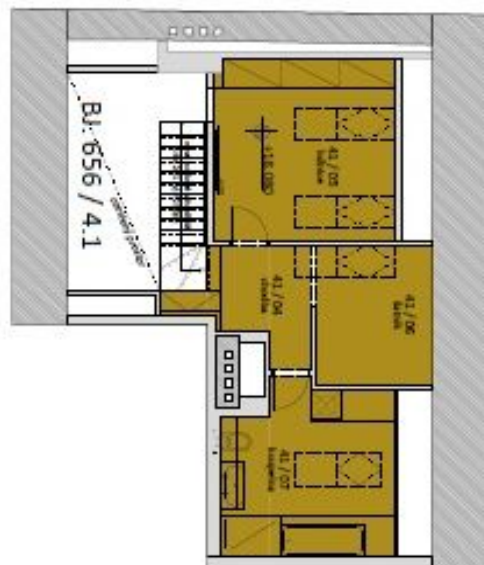

Byt 2+kk

105 m², Praha 5, Smíchov, V Lesíčku

Pronajato

**Byt 2+kk**105 m², Praha 5, Smíchov, V Lesíčku**Pronajato**

Celková plocha	109 m ²
Podlahová plocha*	105 m ²
Balkón	4 m ²
Parkování	Možnost parkování v garážích Nový Smíchov.
Sklep	Ano
PENB	G
Referenční číslo	22944
K dispozici od	lhned

Ve spodním patře se nachází jídelna s plně vybaveným kuchyňským koutem a vstupem na balkon volně propojená do prostorného obývacího pokoje, toaleta a vstupní chodba. V horním patře je malá pracovna, ložnice s vestavěnými skříněmi, koupelna s vanou, sprchovým koutem, umyvadlem a toaletou.

* Výměra jednotky dle občanského zákoníku.

Plocha je tvořena součtem celé plochy jednotky a ohraničená obvodovými zdmi.

Byt 2+kk

105 m², Praha 5, Smíchov, V Lesíčku

Pronajato

5.NP

6.NP