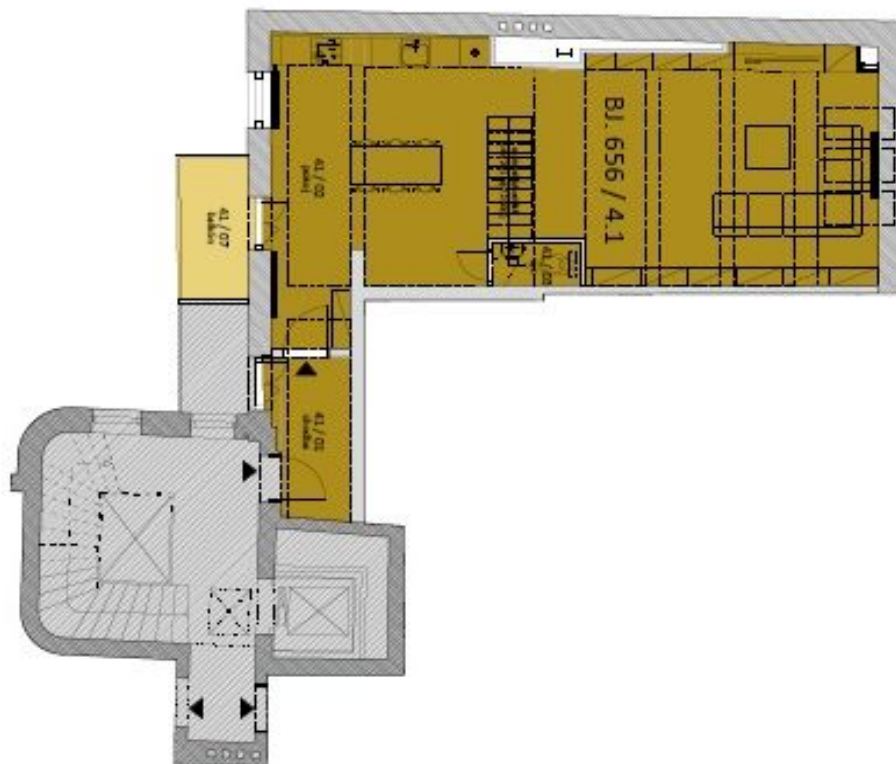

Byt 2+kk

105 m², Praha 5, Smíchov, V Lesíčku

Pronajato

**Byt 2+kk**105 m², Praha 5, Smíchov, V Lesíčku**Pronajato**

Celková plocha	109 m ²
Podlahová plocha*	105 m ²
Balkón	4 m ²
Parkování	Možnost parkování v garážích Nový Smíchov.
Sklep	Ano
PENB	G
Referenční číslo	22944
K dispozici od	lhned

Ve spodním patře se nachází jídelna s plně vybaveným kuchyňským koutem a vstupem na balkon volně propojená do prostorného obývacího pokoje, toaleta a vstupní chodba. V horním patře je malá pracovna, ložnice s vestavěnými skříněmi, koupelna s vanou, sprchovým koutem, umyvadlem a toaletou.

* Výměra jednotky dle občanského zákoníku.

Plocha je tvořena součtem celé plochy jednotky a ohraničená obvodovými zdmi.

Byt 2+kk

105 m², Praha 5, Smíchov, V Lesíčku

Pronajato

5.NP

6.NP