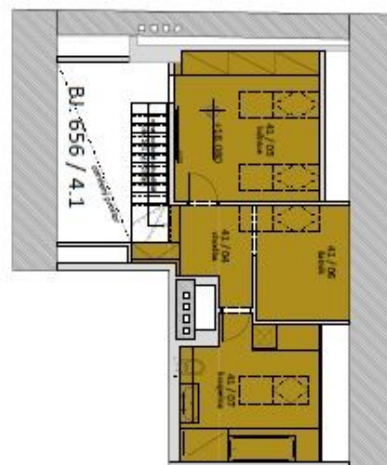

Byt 2+kk

105 m², Praha 5, Smíchov, V Lesíčku

Pronajato

5.NP

6.NP