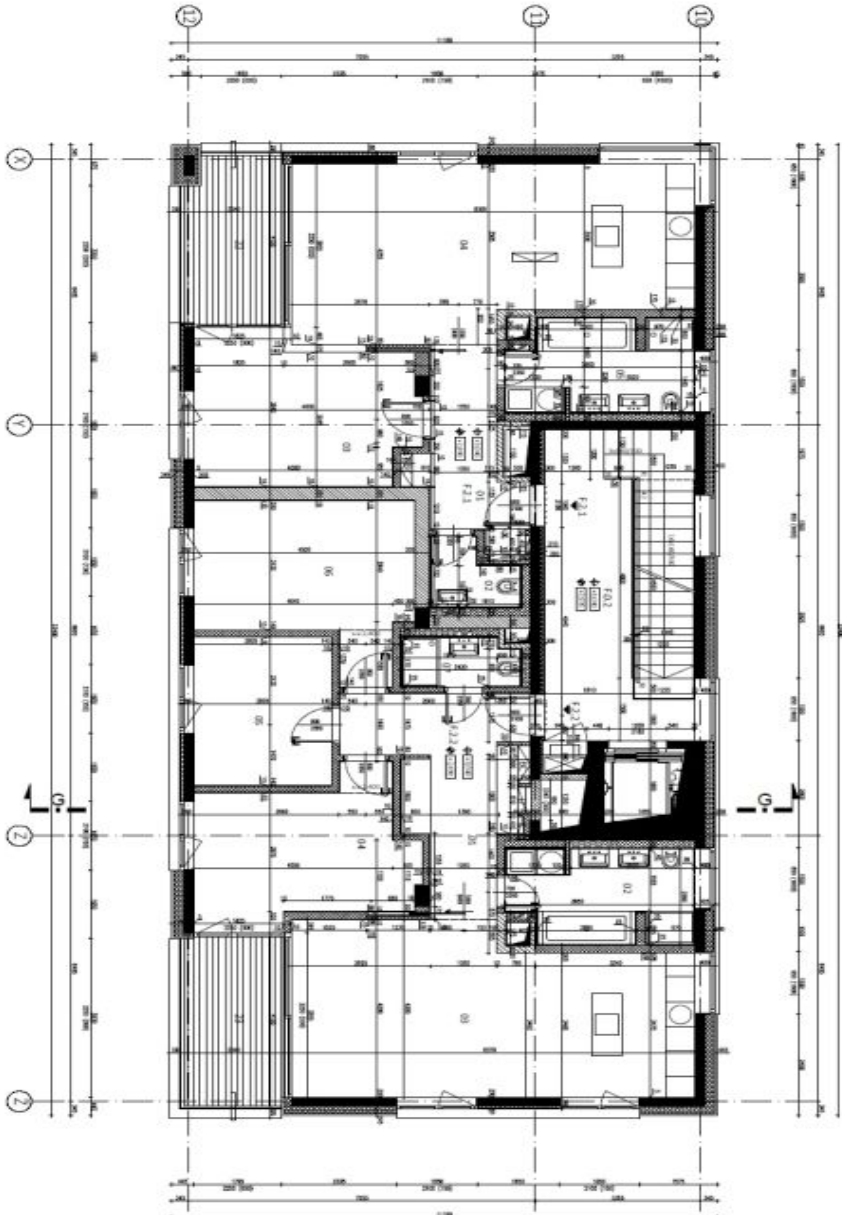

Byt 4+kk

97 m², Praha 6, Střešovice, U Laboratoře

Pronajato

LEGENDA MATERIÁLŮ:

	LEPENÝ KAMENÍ (KAMENNÝ POKRYV)		LEPENÝ KAMENÍ (KAMENNÝ POKRYV)
	LEPENÝ KAMENÍ (KAMENNÝ POKRYV)		LEPENÝ KAMENÍ (KAMENNÝ POKRYV)
	LEPENÝ KAMENÍ (KAMENNÝ POKRYV)		LEPENÝ KAMENÍ (KAMENNÝ POKRYV)
	LEPENÝ KAMENÍ (KAMENNÝ POKRYV)		LEPENÝ KAMENÍ (KAMENNÝ POKRYV)
	LEPENÝ KAMENÍ (KAMENNÝ POKRYV)		LEPENÝ KAMENÍ (KAMENNÝ POKRYV)
	LEPENÝ KAMENÍ (KAMENNÝ POKRYV)		LEPENÝ KAMENÍ (KAMENNÝ POKRYV)
	LEPENÝ KAMENÍ (KAMENNÝ POKRYV)		LEPENÝ KAMENÍ (KAMENNÝ POKRYV)
	LEPENÝ KAMENÍ (KAMENNÝ POKRYV)		LEPENÝ KAMENÍ (KAMENNÝ POKRYV)
	LEPENÝ KAMENÍ (KAMENNÝ POKRYV)		LEPENÝ KAMENÍ (KAMENNÝ POKRYV)
	LEPENÝ KAMENÍ (KAMENNÝ POKRYV)		LEPENÝ KAMENÍ (KAMENNÝ POKRYV)