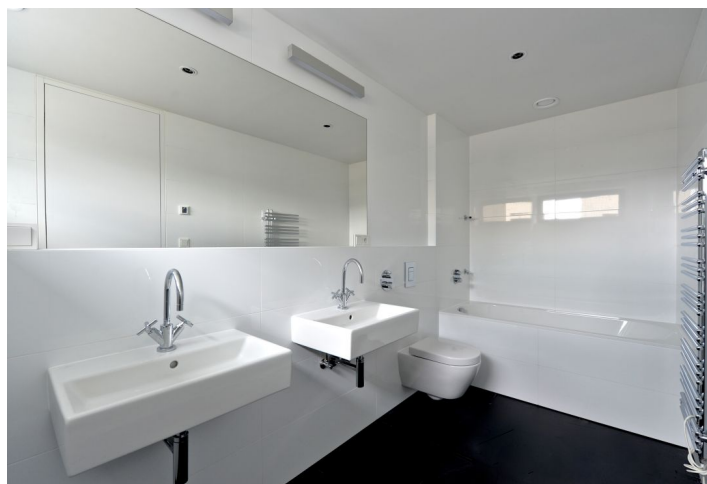

Byt 4+kk

97 m², Praha 6, Střešovice, U Laboratoře

Pronajato