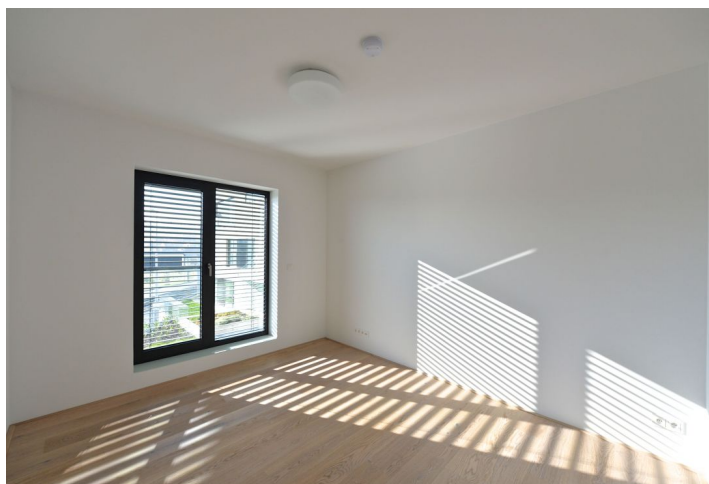

Byt 3+kk

89 m², Praha 6, Střešovice, U Laboratoře

Pronajato