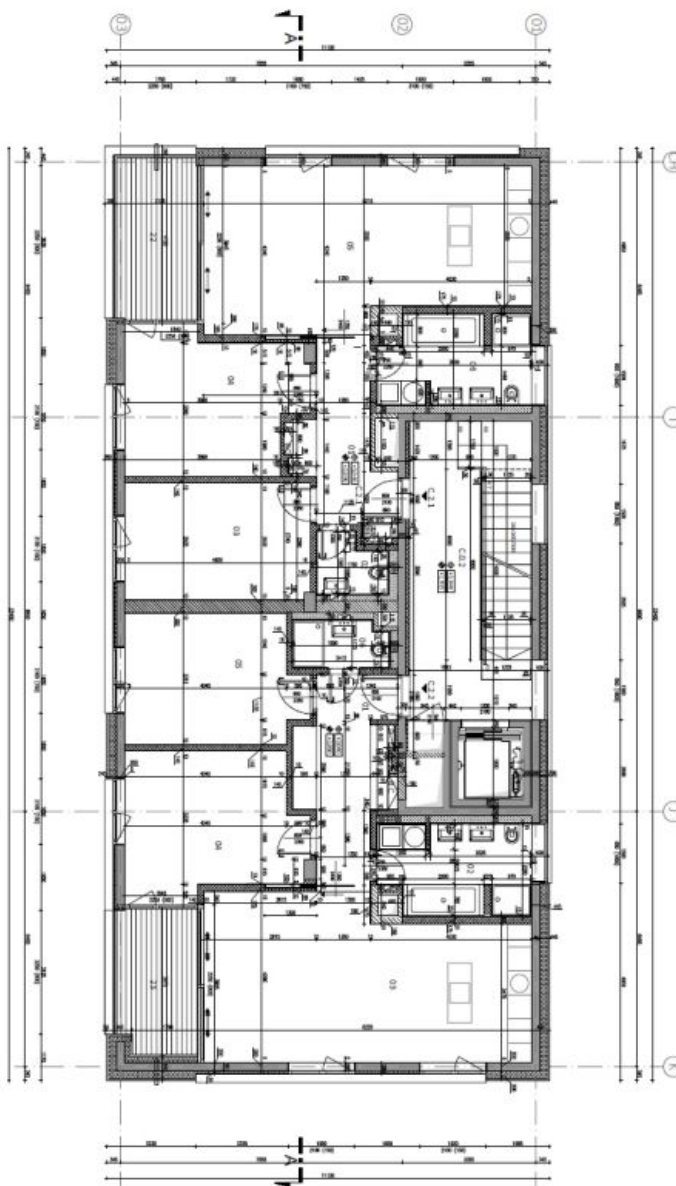

Byt 3+kk

89 m², Praha 6, Střešovice, U Laboratoře

Pronajato

Byt 3+kk

89 m², Praha 6, Střešovice, U Laboratoře

Pronajato

Celková plocha	96 m ²
Podlahová plocha*	89 m ²
Terasa	7 m ²
Parkování	Parkování v podzemních garážích.
Garáž	Ano
Sklep	Ano
PENB	B
Referenční číslo	22909
K dispozici od	lhned

Interiér bytu tvoří prostorný obývací pokoj s plně vybavenou kuchyní a jídelním prostorem, 2 ložnice, 2 koupelny a vstupní hala. Terasa je přístupná z obývacího pokoje a jedné z ložnic.

Špičkové materiály, dubové podlahy, dlažba, tropické dřevo na terase, podlahové vytápění, vestavěné skříně, kapilární systém chlazení stropů a větrání s rekuperací tepla, hliníková okna s izolačním trojsklem, kuchyňské spotřebiče Miele, videotelefon, alarm. Sklep, výtah, kamerový systém. Jedno parkovací stání v podzemních garážích zahrnuto v ceně nájmu. Poplatky za společné služby a zálohy na spotřebu energií 100 Kč/m²/měsíc. Elektřina se hradí zvlášť.

* Výměra jednotky dle občanského zákoníku.

Plocha je tvořena součtem celé plochy jednotky a ohraničená obvodovými zdmi.

Byt 3+kk

89 m², Praha 6, Střešovice, U Laboratoře

Pronajato

LEGENDA MATERIÁLŮ

LEGENDA MATERIÁLŮ (continued from previous page)

Detailní architektonické řešení vzhledu dveří a oken.

NOVÝ PRŮVLAČEK	NOVÝ PRŮVLAČEK	NOVÝ PRŮVLAČEK
1. Otvor	2. Otvor	3. Otvor
4. Otvor	5. Otvor	6. Otvor
7. Otvor	8. Otvor	9. Otvor
10. Otvor	11. Otvor	12. Otvor