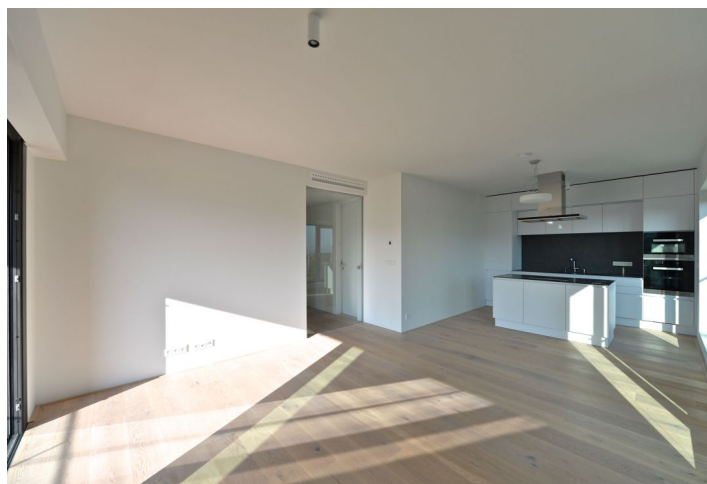

Byt 3+kk

89 m², Praha 6, Střešovice, U Laboratoře

Pronajato