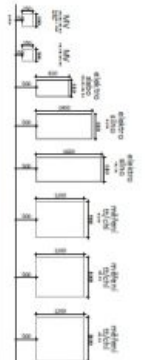

Detailní architektonické řešení vzhledu dveří a oken.

NOVÝ PRŮVLAČEK	NOVÝ PRŮVLAČEK	NOVÝ PRŮVLAČEK
1. Otvor	2. Otvor	3. Otvor
4. Otvor	5. Otvor	6. Otvor
7. Otvor	8. Otvor	9. Otvor
10. Otvor	11. Otvor	12. Otvor

SVOBODA & WILLIAMS ARCHITECTS
Architectural design and construction services. Contact: svoboda-williams.com