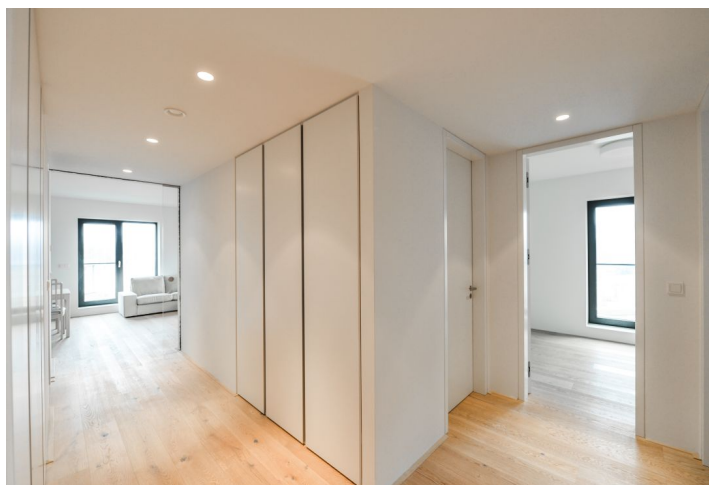

Byt 4+kk

97 m², Praha 6, Střešovice, U Laboratoře

Pronajato