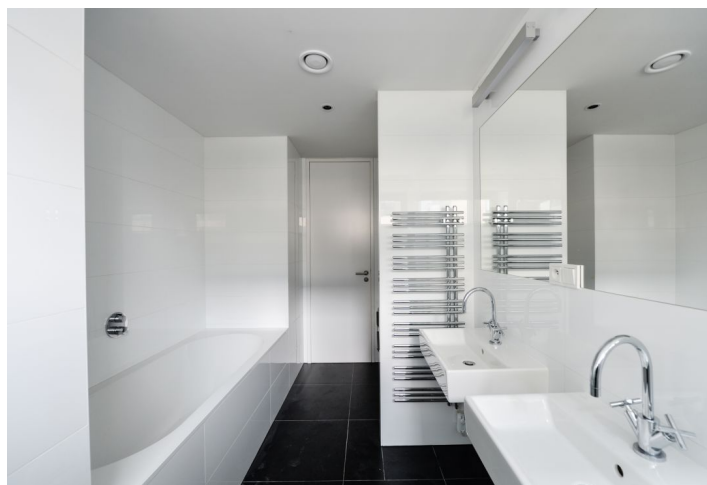

Byt 4+kk

97 m², Praha 6, Střešovice, U Laboratoře

Pronajato