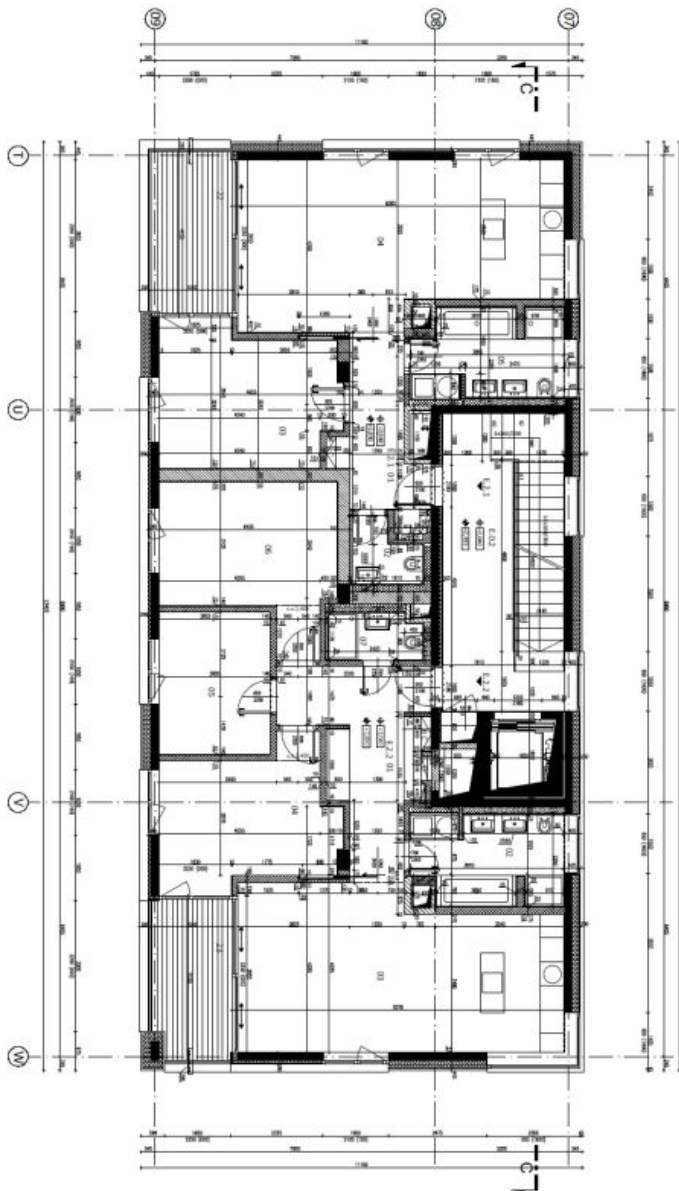

Byt 2+kk

70 m², Praha 6, Střešovice, U Laboratoře

Pronajato

	1.0. ZÁKLADY
	2.1. ZÁKLADY
	3.1. ZÁKLADY
	4.1. ZÁKLADY
	5.1. ZÁKLADY
	6.1. ZÁKLADY
	7.1. ZÁKLADY
	8.1. ZÁKLADY
	9.1. ZÁKLADY
	10.1. ZÁKLADY
	11.1. ZÁKLADY
	12.1. ZÁKLADY
	13.1. ZÁKLADY
	14.1. ZÁKLADY
	15.1. ZÁKLADY
	16.1. ZÁKLADY
	17.1. ZÁKLADY
	18.1. ZÁKLADY
	19.1. ZÁKLADY
	20.1. ZÁKLADY

**SKUPINA PŘI
SEKVO ARCHITECTS**