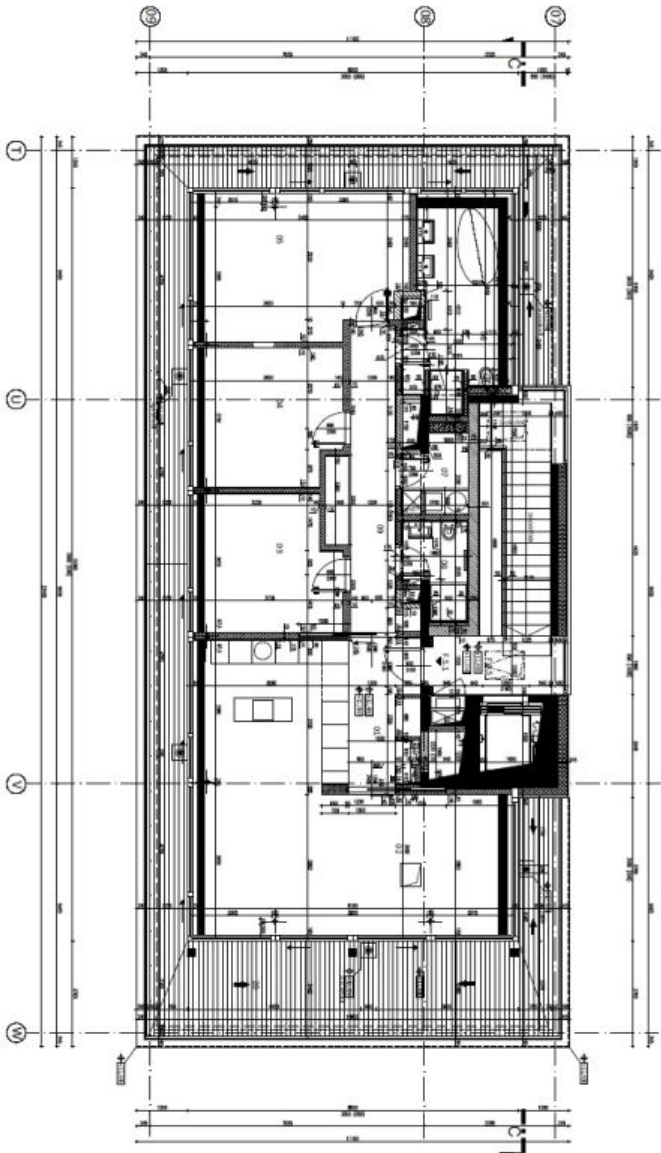

LEGENDA MATERIÁLŮ

1. LEVNĚJŠÍ MATERIÁL...
2. VYŠŠÍ KATEGORIE MATERIÁLU...
3. MATERIÁL...
4. MATERIÁL...
5. MATERIÁL...
6. MATERIÁL...
7. MATERIÁL...
8. MATERIÁL...
9. MATERIÁL...
10. MATERIÁL...
11. MATERIÁL...
12. MATERIÁL...
13. MATERIÁL...
14. MATERIÁL...
15. MATERIÁL...
16. MATERIÁL...
17. MATERIÁL...
18. MATERIÁL...
19. MATERIÁL...
20. MATERIÁL...

SCHEER
ARCHITECTS

SCHEER ARCHITECTS
Prague, Czech Republic
www.scheer.cz