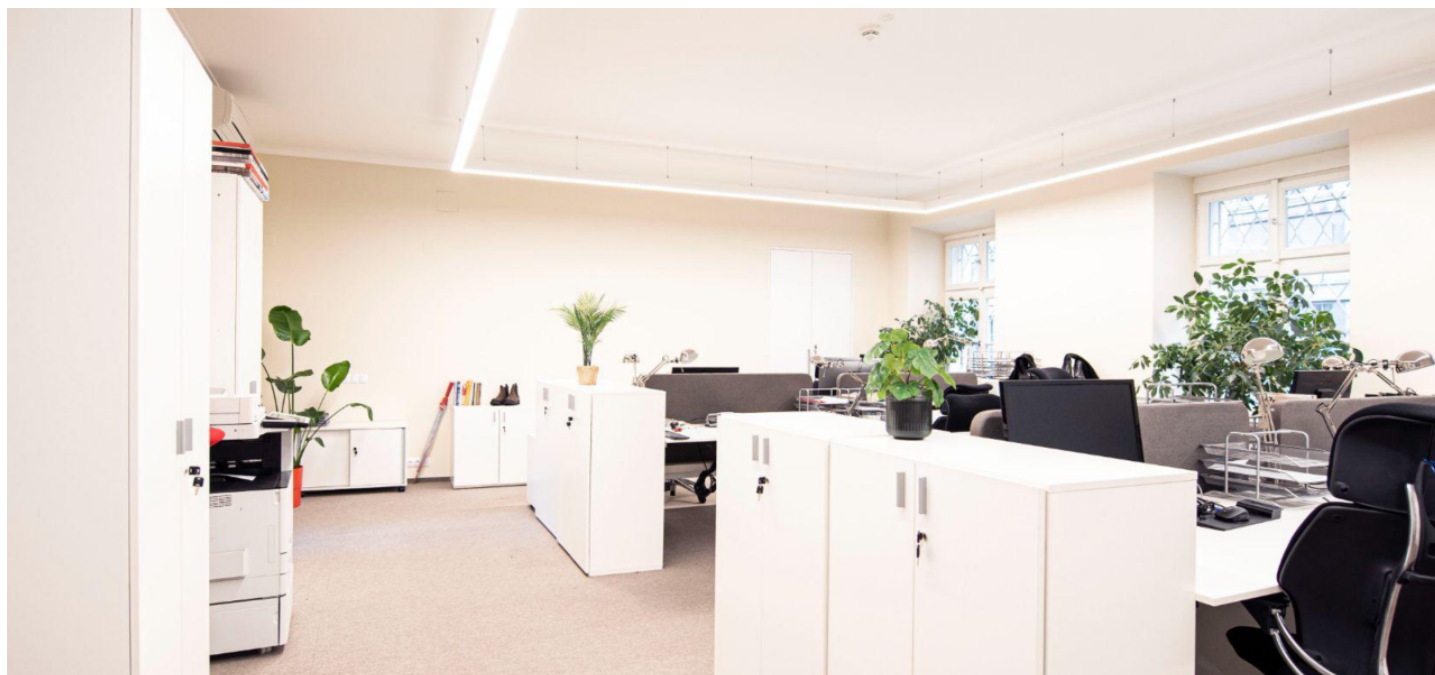

Kancelářské prostory

Pronajato

Praha 1, Nové Město, Jindřišská